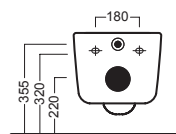

DISEGNO TECNICO TECHNICAL DESIGN