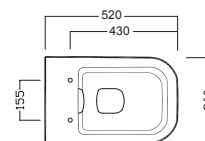

BIANCA

TERRA RIMLESS WC

PURE RIM

360x520

Vaso senza brida scarico universale-traslato, filo muro

Vaso senza brida scarico universale con scarico variabile, per installazione a filo muro. Completo di fissaggio. Integrabile con sedile frenato.

Shifted-universal outlet back to wall Rimless wc

Universal outlet Rimless WC with adjustable floor outlet. Back-to-wall installation. Complete with fixing. Can be combined with soft-close seat.

Spülrandlos WC mit Universal senkrechten oder waagerechtem Abgang

Spülrandlos WC mit Universal senkrechten oder waagerechtem Abgang, mit Halterungen. Kann mit einem gebremsten Sitz installiert werden.

Cuvette sans bride vidange universelle ras du mur

Cuvette sans bride vidange au sol universelle avec fixation. Installation au ras du mur. A intégrer au abattant avec système frein de chute.

Inodoro sin canal de lavado con descarga universal variable contra la pared

Inodoro sin canal de lavado con descarga universal de tierra variable. Completo de fijación. Instalación contra la pared. Integrable con asiento con caída amortiguada.

Ваза универсальная розетка сдвинутой, заподлицо со стеной без боковых отверстий без сливного кольца.

Ваза с универсальным выходе переменной выхлопной без сливного кольца, для Установка заподлицо со стеной. В комплекте с крепежом. Интегрируется с тормозами сиденье.

Bidet monoforo filo muro OPEN BIDET

Bidet completo di fissaggi per installazione a filo muro.

Back-to-wall one hole bidet OPEN BIDET

Back-to-wall bidet, complete with fixing elements.

Einlochbidet

Bidet inklusive Halterungen zur Wandmontage.

Bidet à un trou au ras du mur

Bidet avec kit de fixation pour installation au ras du mur.

Bidé de un orificio contra la pared