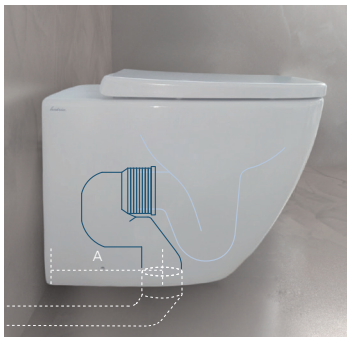

Bidet sospeso monoforo senza fori laterali

Bidet sospeso con fissaggio incluso. Installazione a muro con staffa universale per sospesi.

One hole wall hung bidet without side holes

Wall-hung bidet complete with fixing element.
Universal bracket for wall-hung mounting.

DISEGNO TECNICO TECHNICAL DESIGN

OPEN BIDET

** 215mm Con Raccordo eccentrico per scarico Wc Y1PJ
215mm With eccentric pipe for wc outlet Y1PJ

hatria

Un nuovo sistema razionale che permette di utilizzare gli scarichi preesistenti senza intervenire con lavori di muratura per modificare l'impianto a terra.

A new rational system enabling to use the pre existing outlets, without intervening in masonry jobs to modify the grounding system.

OLD SYSTEM

Vaso tradizionale scarico a terra
Traditional floor outlet wc

Riduzione dell'ingombro
Space-reducing

NEW
SHIFTED OUTLET WC Y3AL01

Bianca Vaso scarico universale traslato filo muro
Bianca shifted universal outlet back to wall wc

SPACE REDUCING

RATIONAL

EASY

L'estrema flessibilità di utilizzo, grazie alle curve dedicate, parte da un minimo di 60 mm fino ad un massimo di 215**mm, con l'aggiunta della cassetta monolith si arriva fino ad un massimo di 330 mm.