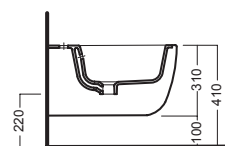

DISEGNO TECNICO TECHNICAL DESIGN