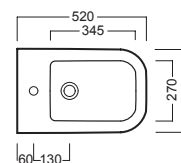

DISEGNO TECNICO TECHNICAL DESIGN