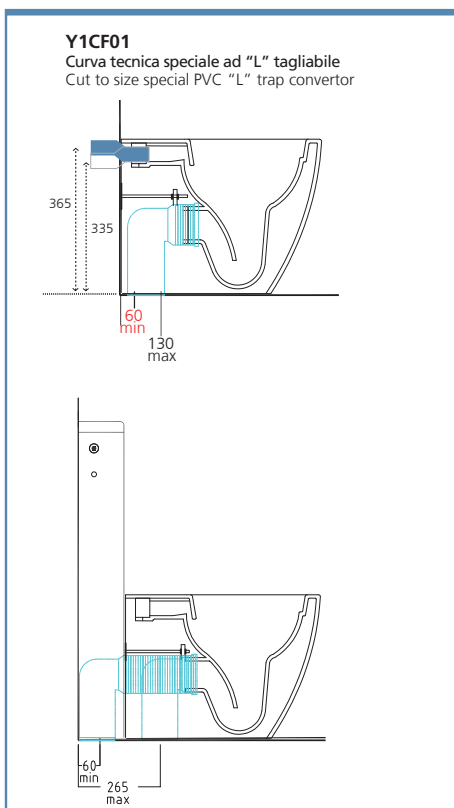

Riduzione dell'ingombro
Space-reducing

NEW
SHIFTED OUTLET WC Y3AL01

Bianca Vaso scarico universale traslato filo muro
Bianca shifted universal outlet back to wall wc

SPACE REDUCING

RATIONAL

EASY

L'estrema flessibilità di utilizzo, grazie alle curve dedicate, parte da un minimo di 60 mm fino ad un massimo di 215**mm, con l'aggiunta della cassetta monolith si arriva fino ad un massimo di 330 mm.

Due to specific traps, the flexibility in usage can go from a minimum of 60 mm up to a maximum of 215** mm, with the addition of the monolith cistern up to a maximum of 330 mm.

Y0YN01
Cassetta MONOLITH attacco laterale alto
MONOLITH side-high inlet cistern