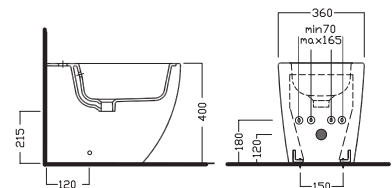

** 215mm Con Raccordo eccentrico per scarico Wc Y1PJ
215mm With eccentric pipe for wc outlet Y1PJ

hatria