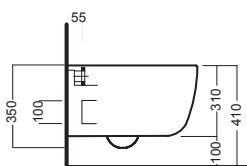

DISEGNO TECNICO TECHNICAL DESIGN