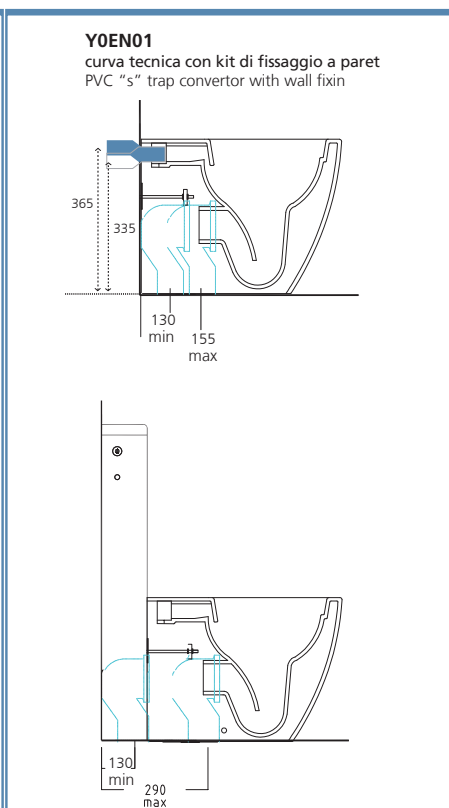

Riduzione dell'ingombro
Space-reducing

NEW
SHIFTED OUTLET WC Y3AL01

Bianca Vaso scarico universale traslato filo muro
Bianca shifted universal outlet back to wall wc

SPACE REDUCING

RATIONAL

EASY

L'estrema flessibilità di utilizzo, grazie alle curve dedicate, parte da un minimo di 60 mm fino ad un massimo di 215**mm, con l'aggiunta della cassetta monolith si arriva fino ad un massimo di 330 mm.

Due to specific traps, the flexibility in usage can go from a minimum of 60 mm up to a maximum of 215** mm, with the addition of the monolith cistern up to a maximum of 330 mm.

Y0YN01
Cassetta MONOLITH attacco laterale alto
MONOLITH side-high inlet cistern