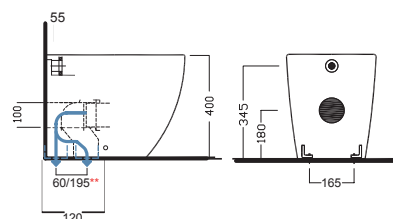

BIANCA

TERRA RIMLESS WC

PURE RIM

360x520

Vaso senza brida scarico universale-traslato, filo muro

Vaso senza brida scarico universale con scarico variabile, per installazione a filo muro. Completo di fissaggio. Integrabile con sedile frenato.

Shifted-universal outlet back to wall Rimless wc

Universal outlet Rimless WC with adjustable floor outlet. Back-to-wall installation. Complete with fixing. Can be combined with soft-close seat.

Spülrandlos WC mit Universal senkrechten oder waagerechtem Abgang

Spülrandlos WC mit Universal senkrechten oder waagerechtem Abgang, mit Halterungen. Kann mit einem gebremsten Sitz installiert werden.

Cuvette sans bride vidange universelle ras du mur

Cuvette sans bride vidange au sol universelle avec fixation. Installation au ras du mur. A intégrer au abattant avec système frein de chute.

Inodoro sin canal de lavado con descarga universal variable contra la pared

Inodoro sin canal de lavado con descarga universal de tierra variable. Completo de fijación. Instalación contra la pared. Integrable con asiento con caída amortiguada.

Ваза универсальная розетка сдвинутой, заподлицо со стеной без боковых отверстий без сливного кольца.

Ваза с универсальным выходе переменной выхлопной без сливного кольца, для Установка заподлицо со стеной. В комплекте с крепежом. Интегрируется с тормозами сиденье.

Bidet monoforo filo muro OPEN BIDET

Bidet completo di fissaggi per installazione a filo muro.

Back-to-wall one hole bidet OPEN BIDET

Back-to-wall bidet, complete with fixing elements.

Einlochbidet

Bidet inklusive Halterungen zur Wandmontage.

Bidet à un trou au ras du mur

Bidet avec kit de fixation pour installation au ras du mur.

Bidé de un orificio contra la pared