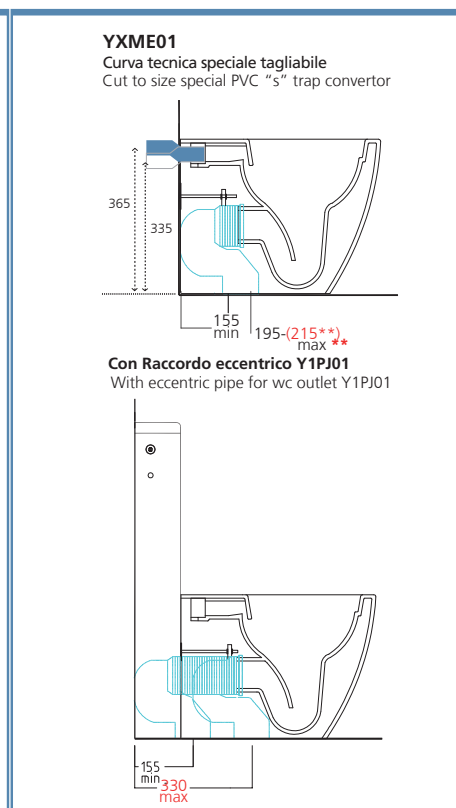

Riduzione dell'ingombro
Space-reducing

NEW
SHIFTED OUTLET WC Y3AL01

Bianca Vaso scarico universale traslato filo muro
Bianca shifted universal outlet back to wall wc

SPACE REDUCING

RATIONAL

EASY

L'estrema flessibilità di utilizzo, grazie alle curve dedicate, parte da un minimo di 60 mm fino ad un massimo di 215**mm, con l'aggiunta della cassetta monolith si arriva fino ad un massimo di 330 mm.

Due to specific traps, the flexibility in usage can go from a minimum of 60 mm up to a maximum of 215** mm, with the addition of the monolith cistern up to a maximum of 330 mm.

Y0YN01
Cassetta MONOLITH attacco laterale alto
MONOLITH side-high inlet cistern