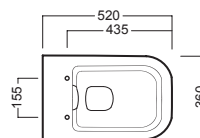

DISEGNO TECNICO TECHNICAL DESIGN