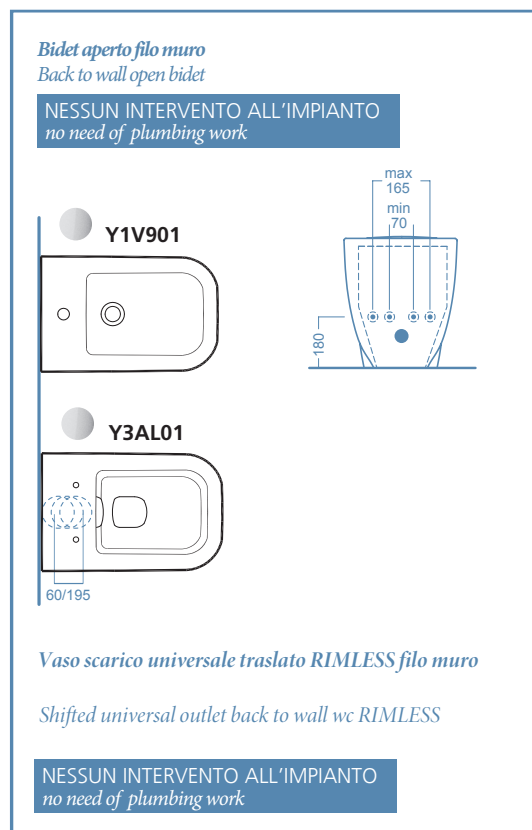

BIANCA

OPEN BIDET

● Y1V901

ACCANTO AL VASO TRASLATO, NE COMPLETA LA SUA FUNZIONALITÀ

Sostituire un bidet tradizionale diventa semplice ed economico.

OPEN BIDET

**Il bidet che cercavi.
La soluzione ottimale
per RISTRUTTURAZIONI,
ma anche per NUOVI IMPIANTI.**

*The bidet you were looking for.
The perfect solution both
for RENOVATIONS
and for NEW SYSTEMS.*

**APERTURA POSTERIORE
PIÙ AMPIA**
wider opening at the back

**NESSUN INTERVENTO
ALL'IMPIANTO**
no need of plumbing work

INSTALLAZIONE FACILE
easy to install

ISPEZIONI PIÙ SEMPLICI
simpler to inspect

PERFEZIONE ESTETICA
perfect appearance

**OPEN BIDET, COMBINED WITH SHIFT DRAIN
WC, IS EVEN MORE FUNCTIONAL**

Replacing a traditional bidet becomes easy and not expensive.

TRADITIONAL SYSTEM

NEW SYSTEM