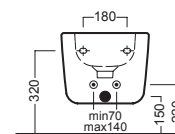

DISEGNO TECNICO TECHNICAL DESIGN