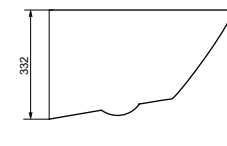

ИНФОРМАЦИЯ ДЛЯ МОНТАЖА