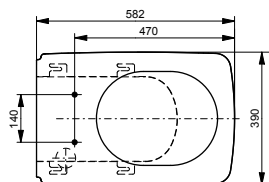

Подвесной унитаз Jewelhex

Приставной унитаз Jewelhex

ИНФОРМАЦИЯ ДЛЯ МОНТАЖА

ТЕХНОЛОГИИ

Артикул

► CW512YR

► CW682B#XW

► CW681PB#XW