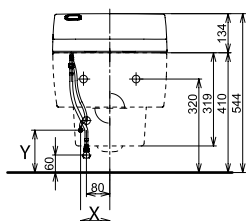

WASHLET™+ SX

вкл. дистанционное управление

- TCF403REGV1#NW1
- CW512YR — чаша

- TCF794CG#NW1

- TCF796CG#NW1

Необходимые аксессуары: металлическая панель 7EE0007 или полимерная панель 9AE0017, клавиша смыва E00022
Мы рекомендуем монтажную раму TECE 9.300.000

Может комбинироваться с унитазом CW542EY

Может комбинироваться с унитазом CW522EY