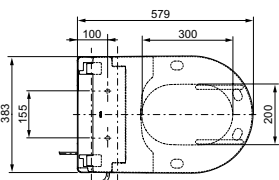

WASHLET™+ SX

вкл. дистанционное управление

- TCF403REGV1#NW1
- CW512YR — чаша

- TCF794CG#NW1

- TCF796CG#NW1

Необходимые аксессуары: металлическая панель 7EE0007 или полимерная панель 9AE0017, клавиша смыва E00022
Мы рекомендуем монтажную раму TECE 9.300.000

Может комбинироваться с унитазом CW542EY

Может комбинироваться с унитазом CW522EY