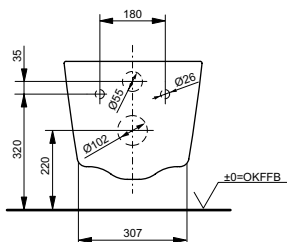

► необходимые комплектующие: сиденье с крышкой TC375CVKR#W, манжета для подключения воды к унитазу VRT0300

Напольный унитаз Jewelhex

Подвесной унитаз RP

Подвесной унитаз RP
только для WASHLET™+ RX

▶ CW680PB#XW