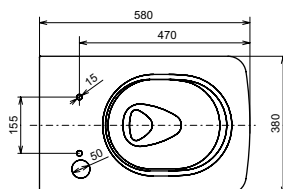

ИНФОРМАЦИЯ ДЛЯ МОНТАЖА

ТЕХНОЛОГИИ

Артикул

► CW532Y

► CW522EY

► CW162Y#XW

АКСЕССУАРЫ

► необходимые комплектующие:
сиденье с крышкой TC512F

► необходимые комплектующие:
WASHLET™+ SX

► возможна комбинация
с сиденьями VC10047NN, VC10162
или WASHLET™ 4732, WASHLET™ GL 2.0,
WASHLET™ EK 2.0