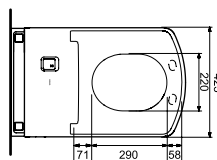

ИНФОРМАЦИЯ ДЛЯ МОНТАЖА