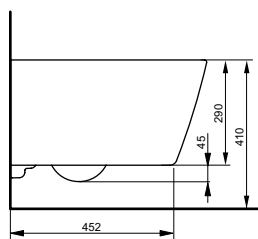

► необходимые комплектующие: сиденье с крышкой TC375CVKR#W, манжета для подключения воды к унитазу VRT0300

Напольный унитаз Jewelhex

Подвесной унитаз RP

Подвесной унитаз RP
только для WASHLET™+ RX

▶ CW680PB#XW