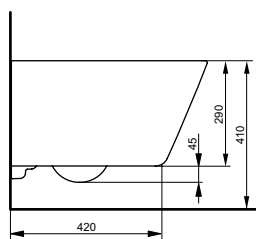

ИНФОРМАЦИЯ ДЛЯ МОНТАЖА

ТЕХНОЛОГИИ

Артикул

► CW532Y

► CW522EY

► CW162Y#XW

АКСЕССУАРЫ

► необходимые комплектующие:
сиденье с крышкой TC512F

► необходимые комплектующие:
WASHLET™+ SX

► возможна комбинация
с сиденьями VC10047NN, VC10162
или WASHLET™ 4732, WASHLET™ GL 2.0,
WASHLET™ EK 2.0