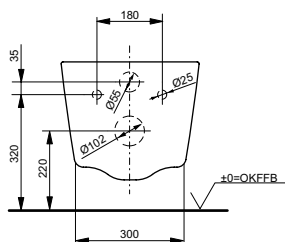

ИНФОРМАЦИЯ ДЛЯ МОНТАЖА

ТЕХНОЛОГИИ

Артикул

► CW532Y

► CW522EY

► CW162Y#XW

АКСЕССУАРЫ

► необходимые комплектующие:
сиденье с крышкой TC512F

► необходимые комплектующие:
WASHLET™+ SX

► возможна комбинация
с сиденьями VC10047NN, VC10162
или WASHLET™ 4732, WASHLET™ GL 2.0,
WASHLET™ EK 2.0