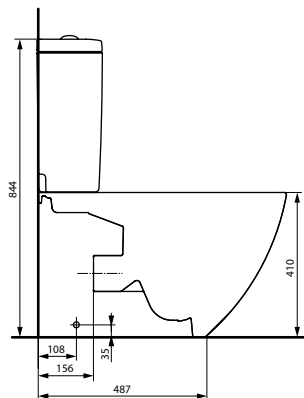

ИНФОРМАЦИЯ ДЛЯ МОНТАЖА

ТЕХНОЛОГИИ

АРТИКУЛ

► CW761Y#XW

► CW132Y#NW1

АКСЕССУАРЫ

► возможна комбинация с VC100N, VC10162 или WASHLET™ 4732, WASHLET™ GL 2.0, WASHLET™ EK 2.0
► необходимые комплектующие: смывной бачок SW760B#W

► возможна комбинация с сиденьем VC130 или WASHLET™ CF