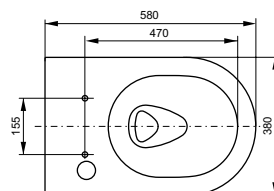

► необходимые комплектующие: сиденье с крышкой TC375CVKR#W, манжета для подключения воды к унитазу VRT0300

Напольный унитаз Jewelhex

Подвесной унитаз RP

Подвесной унитаз RP
только для WASHLET™+ RX

▶ CW680PB#XW