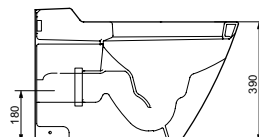

Подвесной унитаз Jewelhex

Приставной унитаз Jewelhex

ИНФОРМАЦИЯ ДЛЯ МОНТАЖА

ТЕХНОЛОГИИ

Артикул

► CW512YR

► CW682B#XW

► CW681PB#XW