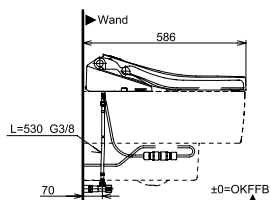

WASHLET™+ SX

вкл. дистанционное управление

- TCF403REGV1#NW1
- CW512YR — чаша

- TCF794CG#NW1

- TCF796CG#NW1

Необходимые аксессуары: металлическая панель 7EE0007 или полимерная панель 9AE0017, клавиша смыва E00022
Мы рекомендуем монтажную раму TECE 9.300.000

Может комбинироваться с унитазом CW542EY

Может комбинироваться с унитазом CW522EY