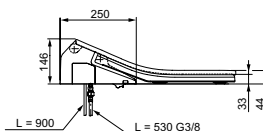

WASHLET™+ SX

вкл. дистанционное управление

- TCF403REGV1#NW1
- CW512YR — чаша

- TCF794CG#NW1

- TCF796CG#NW1

Необходимые аксессуары: металлическая панель 7EE0007 или полимерная панель 9AE0017, клавиша смыва E00022
Мы рекомендуем монтажную раму TECE 9.300.000

Может комбинироваться с унитазом CW542EY

Может комбинироваться с унитазом CW522EY