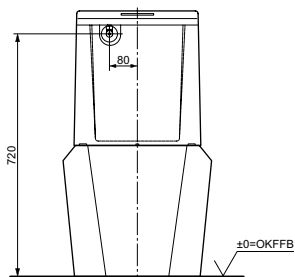

► необходимые комплектующие: сиденье с крышкой TC375CVKR#W, манжета для подключения воды к унитазу VRT0300

Напольный унитаз Jewelhex

Подвесной унитаз RP

Подвесной унитаз RP
только для WASHLET™+ RX

▶ CW680PB#XW