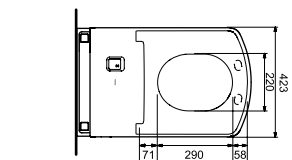

ИНФОРМАЦИЯ ДЛЯ МОНТАЖА