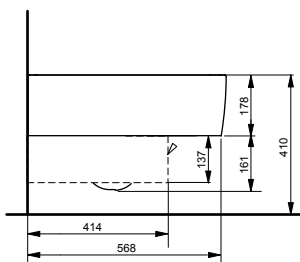

Подвесной унитаз Jewelhex

Приставной унитаз Jewelhex

ИНФОРМАЦИЯ ДЛЯ МОНТАЖА

ТЕХНОЛОГИИ

Артикул

► CW512YR

► CW682B#XW

► CW681PB#XW