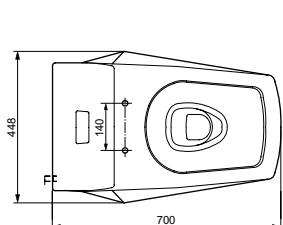

► необходимые комплектующие: сиденье с крышкой TC375CVKR#W, манжета для подключения воды к унитазу VRT0300

Напольный унитаз Jewelhex

Подвесной унитаз RP

Подвесной унитаз RP
только для WASHLET™+ RX

▶ CW680PB#XW