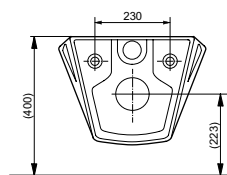

Подвесной унитаз Jewelhex

Приставной унитаз Jewelhex

ИНФОРМАЦИЯ ДЛЯ МОНТАЖА

ТЕХНОЛОГИИ

Артикул

► CW512YR

► CW682B#XW

► CW681PB#XW