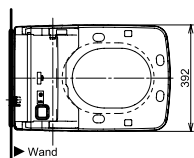

WASHLET™+ SX

вкл. дистанционное управление

- TCF403REGV1#NW1
- CW512YR — чаша

- TCF794CG#NW1

- TCF796CG#NW1

Необходимые аксессуары: металлическая панель 7EE0007 или полимерная панель 9AE0017, клавиша смыва E00022
Мы рекомендуем монтажную раму TECE 9.300.000

Может комбинироваться с унитазом CW542EY

Может комбинироваться с унитазом CW522EY