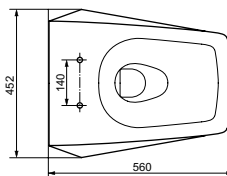

ИНФОРМАЦИЯ ДЛЯ МОНТАЖА

ТЕХНОЛОГИИ

Артикул

► CW512YR

► CW682B#XW

► CW681PB#XW

АКСЕССУАРЫ

► возможна комбинация с сиденьем TC501CVK или WASHLET™+ SG 2.0
► необходимые комплектующие: металлическая панель 7EE0007 или пластиковая панель 9AE0017

► необходимые комплектующие: сиденье с крышкой TC375CVKR#W, манжета для подключения воды к унитазу VRT0300

► необходимые комплектующие: сиденье с крышкой TC375CVKR#W, манжета для подключения воды к унитазу VRT0300