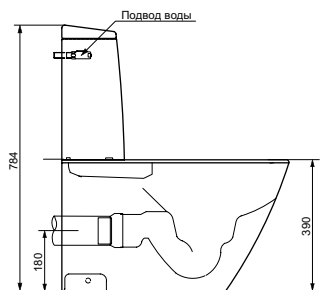

► необходимые комплектующие: сиденье с крышкой TC375CVKR#W, манжета для подключения воды к унитазу VRT0300

Напольный унитаз Jewelhex

Подвесной унитаз RP

Подвесной унитаз RP
только для WASHLET™+ RX

▶ CW680PB#XW