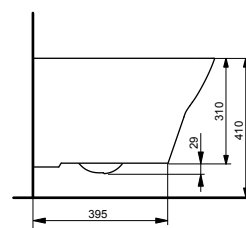

Подвесной унитаз SP

Подвесной унитаз SP
только для WASHLET™+ SX

Подвесной унитаз MH

ИНФОРМАЦИЯ ДЛЯ МОНТАЖА

ТЕХНОЛОГИИ

Артикул

► CW532Y

► CW522EY