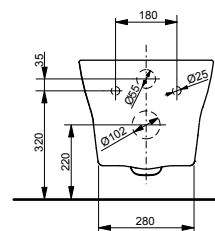

ИНФОРМАЦИЯ ДЛЯ МОНТАЖА

ТЕХНОЛОГИИ

Артикул

► CW532Y

► CW522EY

► CW162Y#XW

АКСЕССУАРЫ

► необходимые комплектующие:
сиденье с крышкой TC512F

► необходимые комплектующие:
WASHLET™+ SX

► возможна комбинация
с сиденьями VC10047NN, VC10162
или WASHLET™ 4732, WASHLET™ GL 2.0,
WASHLET™ EK 2.0