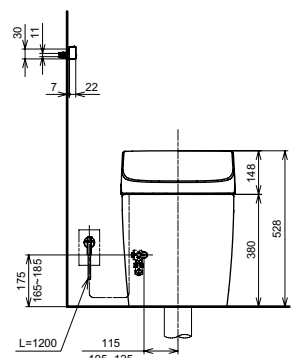

ИНФОРМАЦИЯ ДЛЯ МОНТАЖА

ТЕХНОЛОГИИ

АРТИКУЛ

- TCF996RWG#NW1
- CW996PVD#NW1 — чаша

- TCF994RWG#NW1
- CW994P#NW1 — чаша

- TCF9788WG#NW1
- CS989VT#NW1 — чаша (выпуск в пол)
- CS989PVT#NW1 — чаша (выпуск в стену)

АКСЕССУАРЫ

Необходимые аксессуары: клавиша смыва E00003, приводной блок для системы смыва E00004 и комплект для установки T9300044

Необходимые аксессуары: клавиша смыва E00003, приводной блок для системы смыва E00004 и комплект для установки T9300044

Необходимые аксессуары: фланец T53WR100 (для чаши с выпуском в пол)