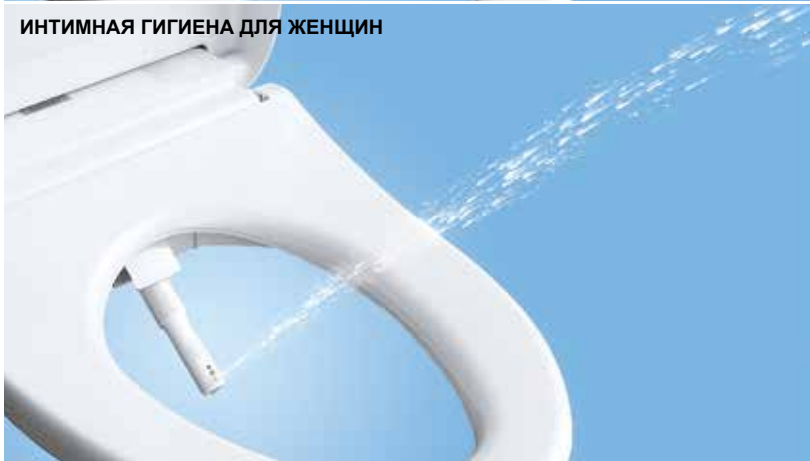

Омывание спереди
Омывание спереди осуществляется потоком крупных капель для комфортного очищения, для ощущения чистоты и свежести.

Широкое омывание спереди
При этом способе омывания вода распыляется мягкой широкой струей, мягко очищая интимные области тела, способствуя комфортному омыванию.

КОМФОРТНОЕ ОМЫВАНИЕ

КОМФОРТНОЕ МЯГКОЕ ОМЫВАНИЕ

ИНТИМНАЯ ГИГИЕНА ДЛЯ ЖЕНЩИН

РЕЖИМЫ ОМЫВАНИЯ

Омывание широкой области

Этот режим может быть активирован в дополнение к другим типам омывания. Форсунка для омывания движется вперед и назад, обеспечивая особо тщательную интимную гигиену обширных участков тела.