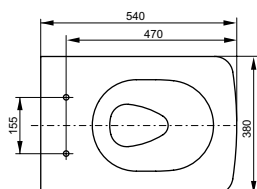

ИНФОРМАЦИЯ ДЛЯ МОНТАЖА

ТЕХНОЛОГИИ

Артикул

► CW532Y

► CW522EY

► CW162Y#XW

АКСЕССУАРЫ

► необходимые комплектующие:
сиденье с крышкой TC512F

► необходимые комплектующие:
WASHLET™+ SX

► возможна комбинация
с сиденьями VC10047NN, VC10162
или WASHLET™ 4732, WASHLET™ GL 2.0,
WASHLET™ EK 2.0