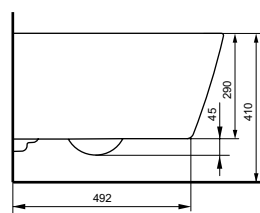

► необходимые комплектующие: сиденье с крышкой TC375CVKR#W, манжета для подключения воды к унитазу VRT0300

Напольный унитаз Jewelhex

Подвесной унитаз RP

Подвесной унитаз RP
только для WASHLET™+ RX

▶ CW680PB#XW