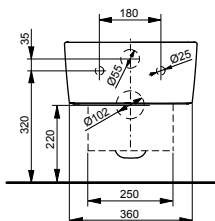

Подвесной унитаз Jewelhex

Приставной унитаз Jewelhex

ИНФОРМАЦИЯ ДЛЯ МОНТАЖА

ТЕХНОЛОГИИ

Артикул

► CW512YR

► CW682B#XW

► CW681PB#XW