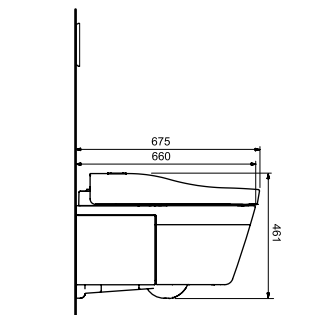

ИНФОРМАЦИЯ ДЛЯ МОНТАЖА

ТЕХНОЛОГИИ

АРТИКУЛ

- TCF996RWG#NW1
- CW996PVD#NW1 — чаша

- TCF994RWG#NW1
- CW994P#NW1 — чаша

- TCF9788WG#NW1
- CS989VT#NW1 — чаша (выпуск в пол)
- CS989PVT#NW1 — чаша (выпуск в стену)

АКСЕССУАРЫ

Необходимые аксессуары: клавиша смыва E00003, приводной блок для системы смыва E00004 и комплект для установки T9300044

Необходимые аксессуары: клавиша смыва E00003, приводной блок для системы смыва E00004 и комплект для установки T9300044

Необходимые аксессуары: фланец T53WR100 (для чаши с выпуском в пол)