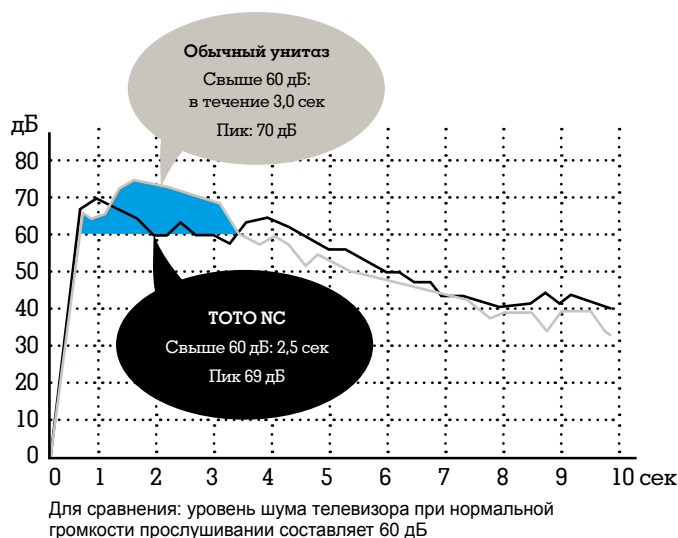

ТИШЕ, ЧЕМ ОБЫЧНЫЕ УНИТАЗЫ

Сравнительные измерения показали, что смыв в унитазах ТОТО, оснащенных системой Tornado Flush, значительно тише, чем у обычных унитазов.

Лабораторные испытания показали, что сопоставимый конкурирующий продукт был на 41 % громче, чем унитаз ТОТО NS.