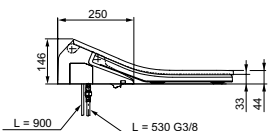

WASHLET™+ SX

вкл. дистанционное управление

- TCF403REGV1#NW1
- CW512YR — чаша

- TCF794CG#NW1

- TCF796CG#NW1

Необходимые аксессуары: металлическая панель 7EE0007 или полимерная панель 9AE0017, клавиша смыва E00022
Мы рекомендуем монтажную раму TECE 9.300.000

Может комбинироваться с унитазом CW542EY

Может комбинироваться с унитазом CW522EY