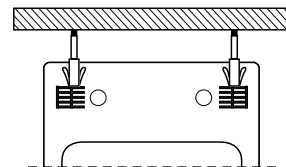

ЛЕГКАЯ УСТАНОВКА

Унитазы ТОТО соответствуют всем широко используемым стандартам и могут устанавливаться на все стандартные инсталляционные стенды.

Крепление унитазов ТОТО серии MN и SG «невидимое» благодаря скрытым креплениям к инсталляционному стенду и доступу к ним через отверстия для сиденья или под чашей унитаза. В результате получается элегантный вид с гладкими поверхностями, которые еще и легко чистить.