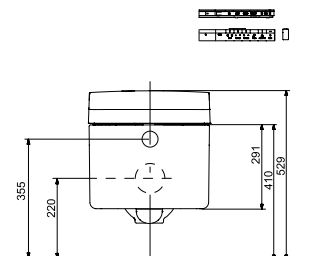

NEOREST EW 2.0
вкл. дистанционное управление

NEOREST AH
вкл. дистанционное управление

ИНФОРМАЦИЯ ДЛЯ МОНТАЖА

ТЕХНОЛОГИИ

АРТИКУЛ

- ▶ TCF996RWG#NW1
- ▶ CW996PVD#NW1 — чаша

- ▶ TCF994RWG#NW1
- ▶ CW994P#NW1 — чаша