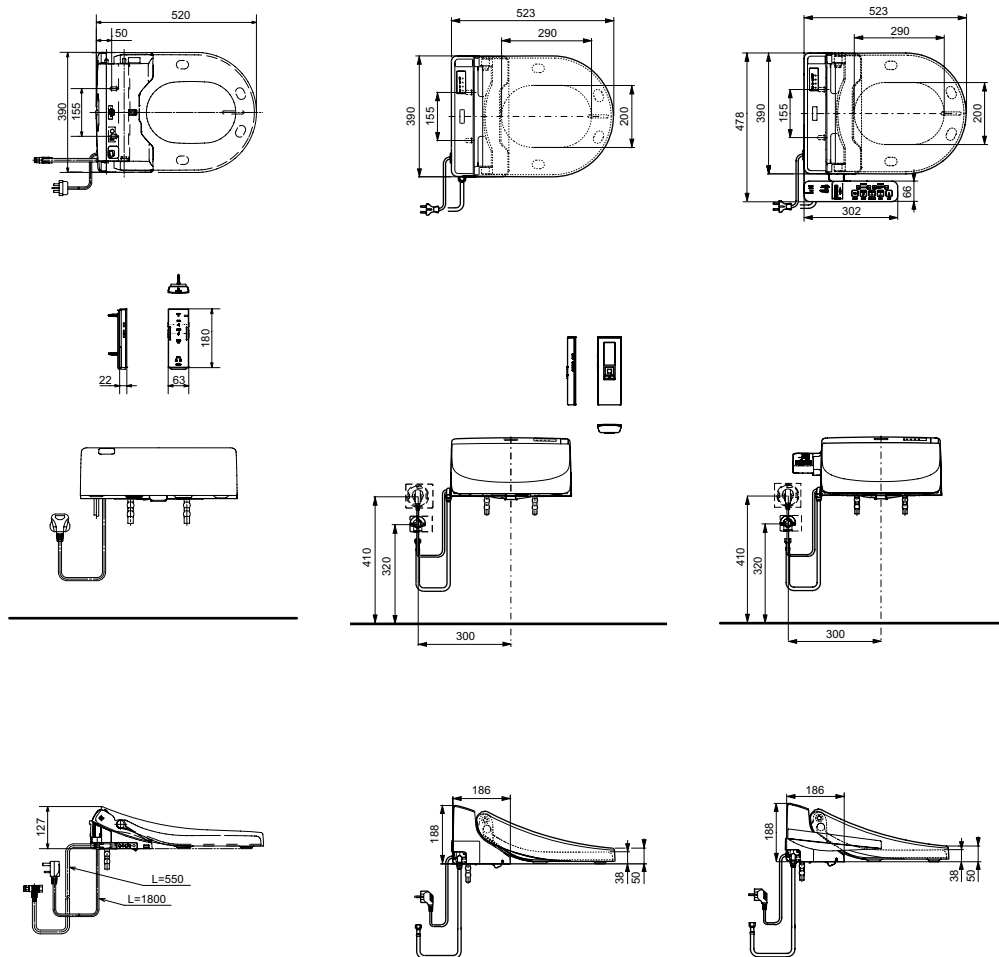

NEOREST
washLÉT. +
washLÉT.

WASHLET™ 4732
вкл. дистанционное управление

WASHLET™ GL 2.0
вкл. дистанционное управление,
плавное закрывание сиденья

WASHLET™ EK 2.0
плавное закрывание сиденья

ИНФОРМАЦИЯ ДЛЯ МОНТАЖА