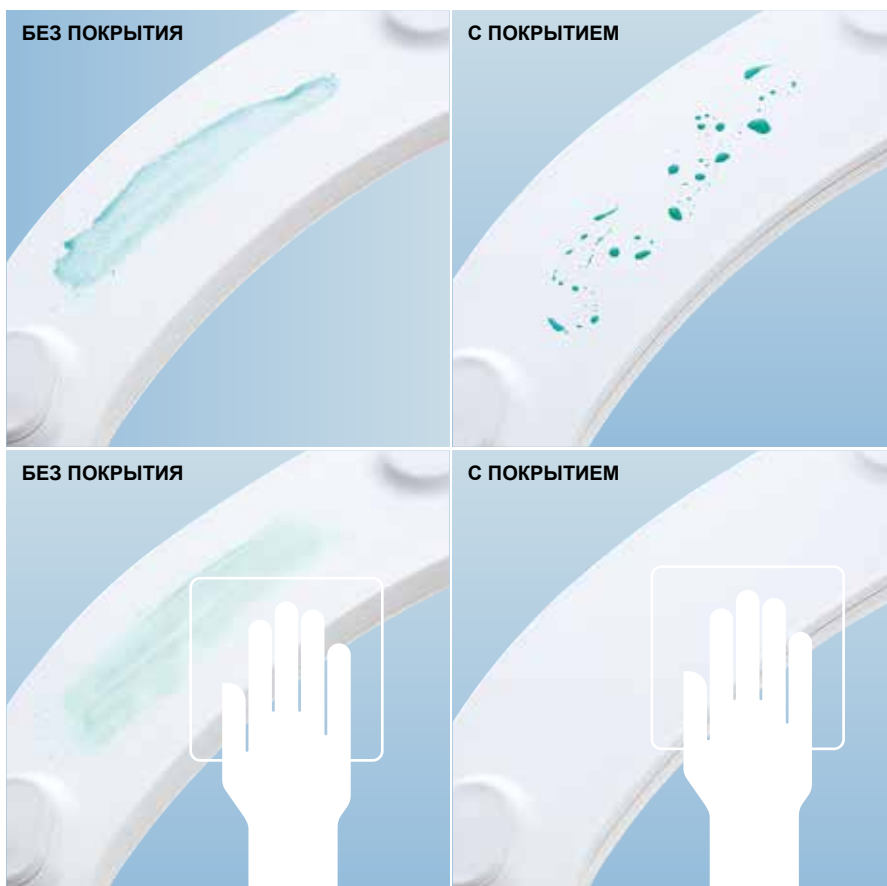

Чистое сиденье

Сиденье унитаза изготовлено из специального материала, в состав которого входит силикон. Это придает ему особую устойчивость к загрязнению. Верхняя и нижняя поверхности сиденья покрыты специальным силиконовым грязеотталкивающим покрытием, который облегчает уборку и позволяет дольше сохранять чистоту.