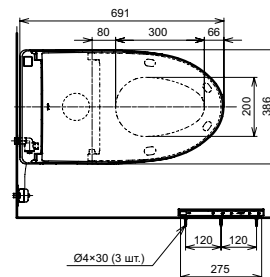

ИНФОРМАЦИЯ ДЛЯ МОНТАЖА