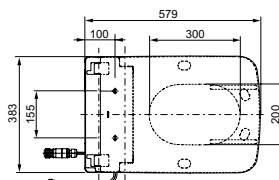

WASHLET™+ SX

вкл. дистанционное управление

- TCF403REGV1#NW1
- CW512YR — чаша

- TCF794CG#NW1

- TCF796CG#NW1

Необходимые аксессуары: металлическая панель 7EE0007 или полимерная панель 9AE0017, клавиша смыва E00022
Мы рекомендуем монтажную раму TECE 9.300.000

Может комбинироваться с унитазом CW542EY

Может комбинироваться с унитазом CW522EY