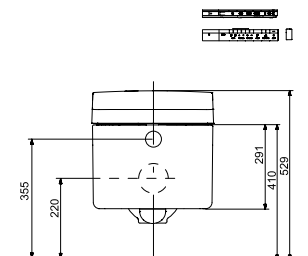

NEOREST EW 2.0
вкл. дистанционное управление

NEOREST AH
вкл. дистанционное управление

ИНФОРМАЦИЯ ДЛЯ МОНТАЖА

ТЕХНОЛОГИИ

АРТИКУЛ

- ▶ TCF996RWG#NW1
- ▶ CW996PVD#NW1 — чаша

- ▶ TCF994RWG#NW1
- ▶ CW994P#NW1 — чаша