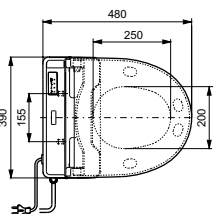

WASHLET™ CF

вкл. дистанционное управление,
плавное закрывание сиденья

► TCF6530G#NW1

Может комбинироваться со всеми
унитазами NC и MH