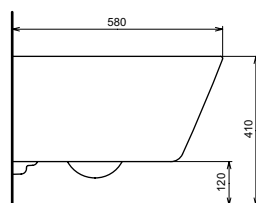

ИНФОРМАЦИЯ ДЛЯ МОНТАЖА

ТЕХНОЛОГИИ

Артикул

► CW532Y

► CW522EY

► CW162Y#XW

АКСЕССУАРЫ

► необходимые комплектующие:
сиденье с крышкой TC512F

► необходимые комплектующие:
WASHLET™+ SX

► возможна комбинация
с сиденьями VC10047NN, VC10162
или WASHLET™ 4732, WASHLET™ GL 2.0,
WASHLET™ EK 2.0