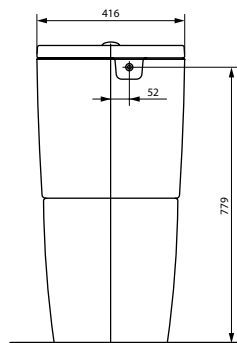

ИНФОРМАЦИЯ ДЛЯ МОНТАЖА

ТЕХНОЛОГИИ

АРТИКУЛ

► CW761Y#XW

► CW132Y#NW1

АКСЕССУАРЫ

► возможна комбинация с VC100N, VC10162 или WASHLET™ 4732, WASHLET™ GL 2.0, WASHLET™ EK 2.0
► необходимые комплектующие: смывной бачок SW760B#W

► возможна комбинация с сиденьем VC130 или WASHLET™ CF