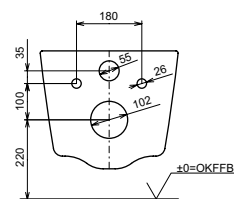

ИНФОРМАЦИЯ ДЛЯ МОНТАЖА

ТЕХНОЛОГИИ

Артикул

► CW532Y

► CW522EY

► CW162Y#XW

АКСЕССУАРЫ

► необходимые комплектующие:
сиденье с крышкой TC512F

► необходимые комплектующие:
WASHLET™+ SX

► возможна комбинация
с сиденьями VC10047NN, VC10162
или WASHLET™ 4732, WASHLET™ GL 2.0,
WASHLET™ EK 2.0