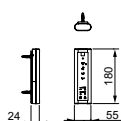

WASHLET™+ SX

вкл. дистанционное управление

- TCF403REGV1#NW1
- CW512YR — чаша

- TCF794CG#NW1

- TCF796CG#NW1

Необходимые аксессуары: металлическая панель 7EE0007 или полимерная панель 9AE0017, клавиша смыва E00022
Мы рекомендуем монтажную раму TECE 9.300.000

Может комбинироваться с унитазом CW542EY

Может комбинироваться с унитазом CW522EY