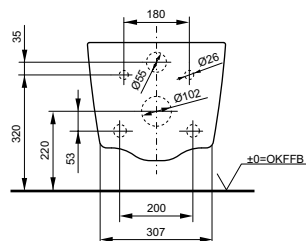

► необходимые комплектующие: сиденье с крышкой TC375CVKR#W, манжета для подключения воды к унитазу VRT0300

Напольный унитаз Jewelhex

Подвесной унитаз RP

Подвесной унитаз RP
только для WASHLET™+ RX

▶ CW680PB#XW