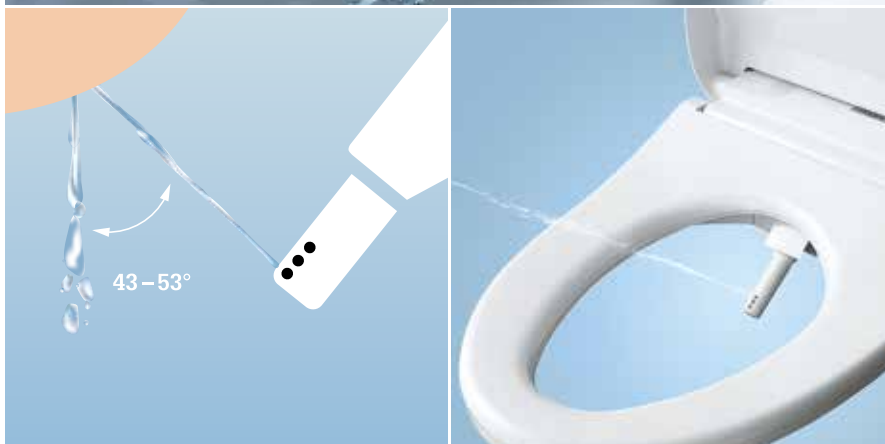

ГИГИЕНИЧЕСКИЕ ФУНКЦИИ

УСОВЕРШЕНСТВОВАННАЯ ГИГИЕНА, ПОВЫШЕННЫЙ КОМФОРТ

Самоочищающаяся форсунка с использованием EWATER+

Форсунка изготовлена из специального материала, содержащего силикон, который придает ему антибактериальные свойства и чрезвычайно высокую устойчивость к грязи. Влажная форсунка отталкивает грязь, и это не позволяет ей накапливаться на форсунке.

До и после каждого использования форсунка автоматически дезинфицирует себя с использованием антибактериальной воды EWATER+. Форсунка очищается тщательно не только снаружи, но и изнутри. Даже когда унитаз не используется, форсунка периодически очищает себя, чтобы обеспечить постоянно высокий уровень гигиены.

Положение форсунки

Форсунка выдвигается под углом — это препятствует её загрязнению. Грязная вода падает непосредственно в чашу унитаза под углом в 43–53°, и это позволяет форсунке оставаться чистой.