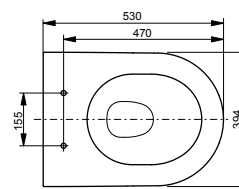

ИНФОРМАЦИЯ ДЛЯ МОНТАЖА

ТЕХНОЛОГИИ

Артикул

► CW532Y

► CW522EY

► CW162Y#XW

АКСЕССУАРЫ

► необходимые комплектующие:
сиденье с крышкой TC512F

► необходимые комплектующие:
WASHLET™+ SX

► возможна комбинация
с сиденьями VC10047NN, VC10162
или WASHLET™ 4732, WASHLET™ GL 2.0,
WASHLET™ EK 2.0