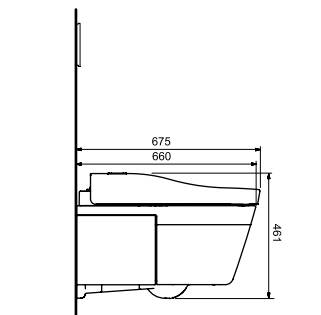

ИНФОРМАЦИЯ ДЛЯ МОНТАЖА

ТЕХНОЛОГИИ

АРТИКУЛ

- TCF996RWG#NW1
- CW996PVD#NW1 — чаша

- TCF994RWG#NW1
- CW994P#NW1 — чаша

- TCF9788WG#NW1
- CS989VT#NW1 — чаша (выпуск в пол)
- CS989PVT#NW1 — чаша (выпуск в стену)

АКСЕССУАРЫ

Необходимые аксессуары: клавиша смыва E00003, приводной блок для системы смыва E00004 и комплект для установки T9300044

Необходимые аксессуары: клавиша смыва E00003, приводной блок для системы смыва E00004 и комплект для установки T9300044

Необходимые аксессуары: фланец T53WR100 (для чаши с выпуском в пол)