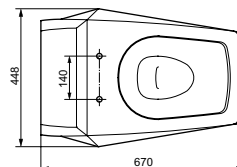

Подвесной унитаз Jewelhex

Приставной унитаз Jewelhex

ИНФОРМАЦИЯ ДЛЯ МОНТАЖА

ТЕХНОЛОГИИ

Артикул

► CW512YR

► CW682B#XW

► CW681PB#XW