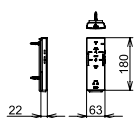

WASHLET™+ SX

вкл. дистанционное управление

- TCF403REGV1#NW1
- CW512YR — чаша

- TCF794CG#NW1

- TCF796CG#NW1

Необходимые аксессуары: металлическая панель 7EE0007 или полимерная панель 9AE0017, клавиша смыва E00022
Мы рекомендуем монтажную раму TECE 9.300.000

Может комбинироваться с унитазом CW542EY

Может комбинироваться с унитазом CW522EY