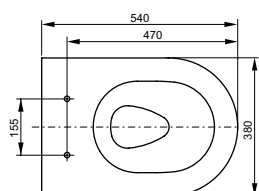

► необходимые комплектующие: сиденье с крышкой TC375CVKR#W, манжета для подключения воды к унитазу VRT0300

Напольный унитаз Jewelhex

Подвесной унитаз RP

Подвесной унитаз RP
только для WASHLET™+ RX

▶ CW680PB#XW