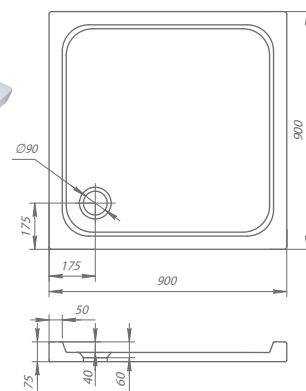

Поддоны из минерального литья

Форма – полукруглый
Размер 90×90 см
Высота 7,5 см
Вес 48 кг

Поддон с фронтальным экраном на ножках

Поддон из минерального литья сочетает все достоинства природного камня и современных искусственных материалов. Он идеально подходит для помещений с повышенной влажностью и постоянными перепадами температур. По красоте, прочности и гигиеничности ему нет равных материалов.

Поддон изготавливается путем смешивания смолы и минерального наполнителя. Далее полученная однородная масса отливается и полимеризуется в форме, где достигается высокая прочность поверхности и корпуса изделия. В дополнение к особым механическим характеристикам, Вы получаете изделие из долговечного и экологически чистого материала.

Поддон из минерального литья:

- бесшумный;
- прост в установке;
- является очень прочным и стойким к воздействию внешних факторов.