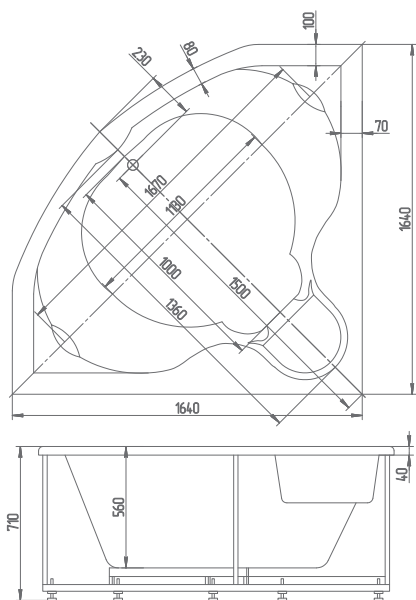

Материал сантех. акрил
Высота 71 см
Глубина 56 см
Длина 164 см
Внутр. размер дна 113 см
Внутр. размер ванны 167 см
Ширина 164 см
Внутренняя ширина 113 см
Макс. емкость 460 л
Фронтальный экран 1 шт.
Кол-во боковых форсунок 6 шт.
Вес 80 кг