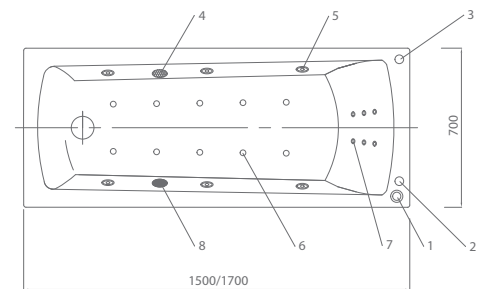

Материал сантех. акрил
Высота 61 см
Глубина 44 см
Длина 150/170 см
Внутр. размер дна 100/120 см
Внутр. размер ванны 118/138 см
Ширина 70 см
Внутренняя ширина 50 см
Макс. емкость 218/255 л
Фронтальный экран 1 шт.
Вес 37/40 кг