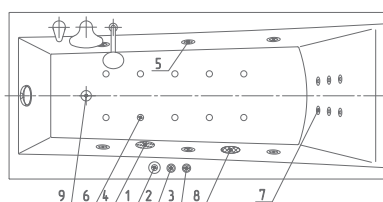

Материал сантех. акрил
Высота 62 см
Глубина 45 см
Длина 149/169 см
Внутр. размер дна 97/107 см
Внутр. размер ванны 138/156 см
Ширина 69 см
Внутренняя ширина 51/49,5 см
Макс. емкость 170/220 л
Фронтальный экран 1 шт.
Боковой экран 2 шт.
Кол-во боковых форсунок 6 шт.
Вес 38/40 кг

Строгие и четкие линии ванны позволяют Вам гармонично вписать её в интерьер, выполненный в стиле hi-tech. И вместе с тем простота форм не навязывает определенный стиль исполнения интерьера. Установив ванну Либра, Вы сможете еще не один раз сделать ремонт и сменить стиль ванной комнаты, не меняя самой ванны.