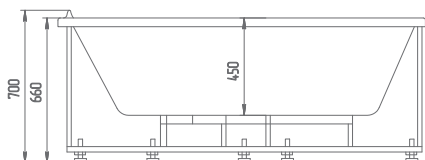

ПРАВАЯ

Материал сантех. акрил
Высота 67 см
Глубина 45 см
Длина 170 см
Внутр. размер дна 125 см
Внутр. размер ванны 162 см
Ширина 105 см
Внутренняя ширина 54 см
Максимальная ёмкость 270 л
Фронтальный экран 1 шт.
Кол-во форсунок 6 шт.
Вес 45 кг

Вега 170×105
левая/правая

Совершенно новый дизайн. Ванна Вега не оставит равнодушным даже самого взыскательного ценителя комфорта и качества. Новые изящные формы, пространства хватит для двоих. Вы будете долго наслаждаться ее внешним видом и ощущениями принятия ванны.