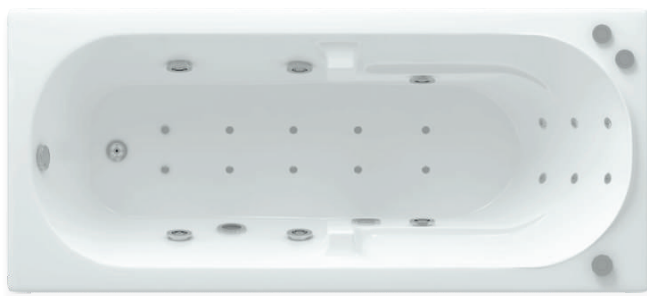

Материал сантех. акрил
Высота 61 см
Глубина 42 см
Длина 170 см
Внутр. размер дна 116 см
Внутр. размер ванны 154 см
Ширина 75 см
Внутренняя ширина 53 см
Макс. емкость 240 л
Фронтальный экран 1 шт.
Боковой экран 2 шт.
Кол-во форсунок 6 шт.
Вес 44 кг

Плавные округлые формы внутренней части ванны придают ощущения воздушной легкости и комфорта. Небольшие выемки в бортах ванны, выполняющие функцию поручней, позволят безопасно погрузиться в ванну, а также выйти из ванны. Классический размер и прямоугольная форма позволят Вам забыть о проблемах размещения ванны.