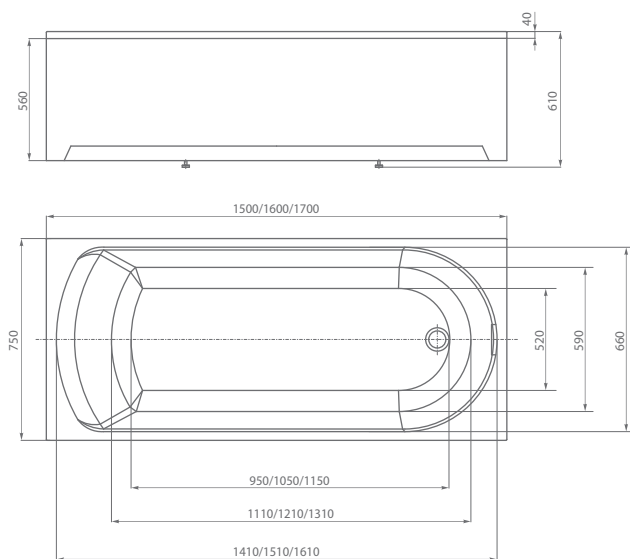

Материал сантех. акрил
Высота 61 см
Глубина 44 см
Длина 150/160/170 см
Внутр. размер дна 95/109/115 см
Ширина 75 см
Внутренняя ширина 59 см
Макс. емкость 195/220/245 л
Фронтальный экран 1 шт.
Вес 42 кг