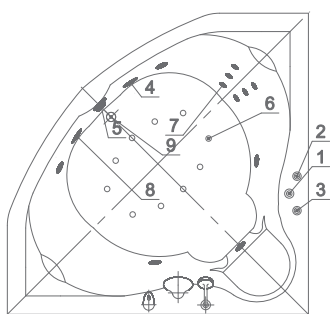

Материал сантех. акрил
Высота 71 см
Глубина 56 см
Длина 164 см
Внутр. размер дна 113 см
Внутр. размер ванны 167 см
Ширина 164 см
Внутренняя ширина 113 см
Макс. емкость 460 л
Фронтальный экран 1 шт.
Кол-во боковых форсунок 6 шт.
Вес 80 кг