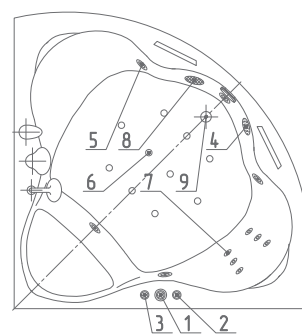

Оракул 180×125/70
 левая/правая

Асимметричная форма ванны Оракул позволит Вам максимально эффективно занять свободное пространство ванной комнаты. Вместе с тем внутреннее пространство и ёмкость ванны нельзя отнести к стандартным. Ведь 340 литров – это объём, достойный королей, которые, быть может, пожелают принимать ванну со своими королевами.