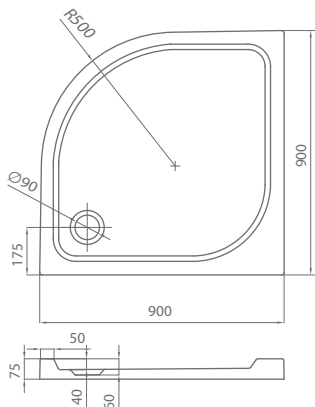

Форма – квадратный
Размер 90×90 см
Высота 7,5 см
Вес 50 кг