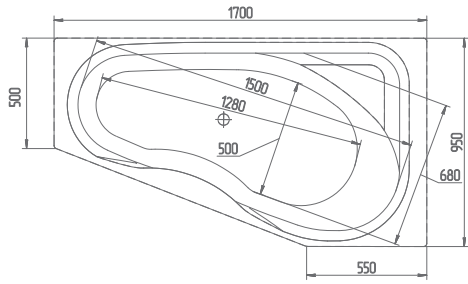

Материал сантех. акрил
Высота 64–67 см
Глубина 46,5 см
Длина 170 см
Внутр. размер дна 128 см
Внутр. размер ванны 150 см
Ширина 95 см
Внутренняя ширина 68 см
Макс. емкость 215 л
Фронтальный экран 1 шт.
Боковой экран 1 шт.
Кол-во боковых форсунок 6 шт.
Вес 45 кг