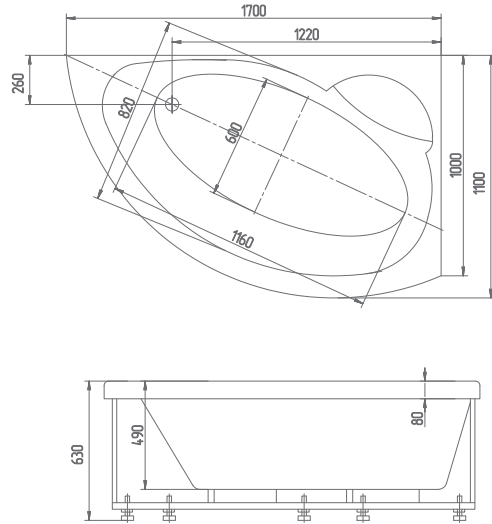

Материал сантех. акрил
Высота 63 см
Глубина 49 см
Длина 170 см
Внутр. размер дна 116 см
Внутр. размер ванны 150 см
Ширина 100/110 см
Внутренняя ширина 82 см
Макс. емкость 270 л
Фронтальный экран 1 шт.
Кол-во боковых форсунок 6 шт.
Вес 65 кг