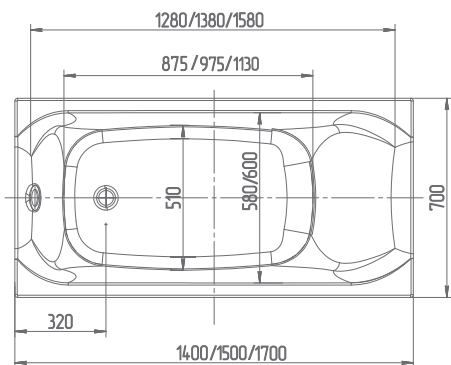

стр. 42

ПОДДОН ПОЛУКРУГЛЫЙ
90×90

стр. 43

ПОДДОН КВАДРАТНЫЙ
90×90

стр. 43

**ПОДДОН С ФРОНТАЛЬНЫМ
ЭКРАНОМ** 90×90

стр. 43

Материал сантех. акрил
 Высота 66 см
 Глубина 51 см
 Длина 140/150/170 см
 Внутр. размер дна 87,5/97,5/113 см
 Внутр. размер ванны 128/138/158 см
 Ширина 70 см
 Внутренняя ширина 60 см
 Макс. емкость 220/250/280 л
 Фронтальный экран 1 шт.
 Боковой экран 2 шт.
 Кол-во боковых форсунок 6 шт.
 Вес 37/40/45 кг

Афродита 150/170×70

Возможны два типоразмера. Само название говорит о её красоте.
 Изящно очерченная чаша ванны добавит лёгкости в интерьере ванной комнаты.

Материал сантех. акрил
 Высота 65–68 см
 Глубина 47 см
 Длина 180 см
 Внутр. размер дна 110 см
 Внутр. размер ванны 164 см
 Ширина 90 см
 Внутренняя ширина 73 см
 Макс. емкость 300 л
 Фронтальный экран 1 шт.
 Боковой экран 2 шт.
 Кол-во боковых форсунок 6 шт.
 Вес 70 кг