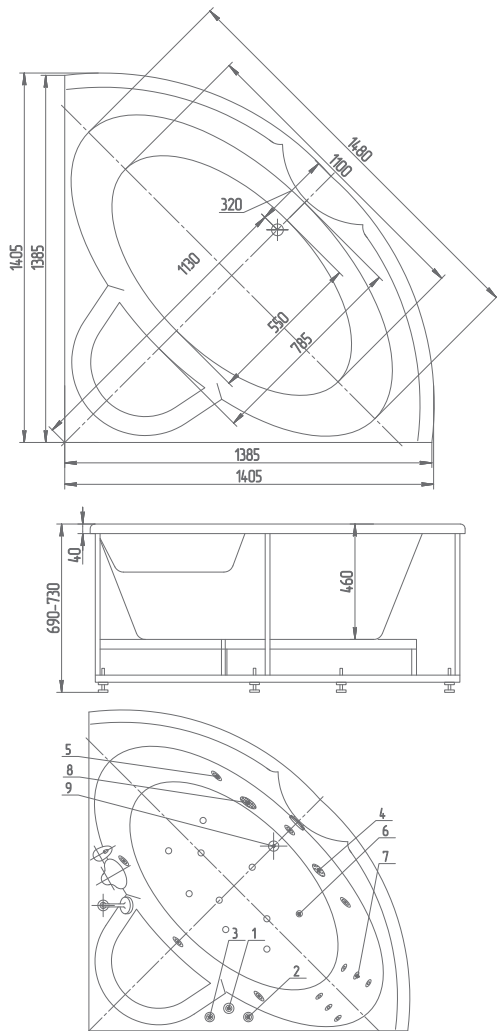

Материал сантех. акрил
Высота 69–73 см
Глубина 46 см
Длина 138,5 см
Внутр. размер дна 110 см
Внутр. размер ванны 148 см
Ширина 138,5 см
Внутренняя ширина 78,5 см
Макс. емкость 220 л
Фронтальный экран 1 шт.
Кол-во боковых форсунок 6 шт.
Вес 45 кг