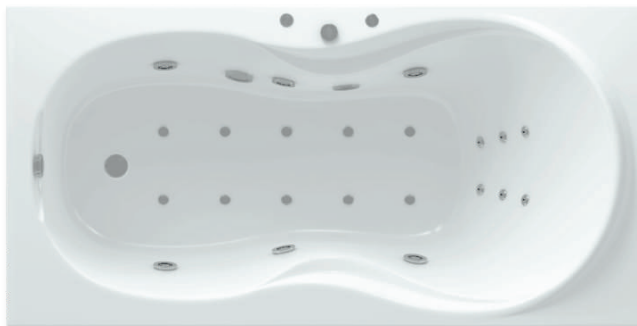

Материал сантех. акрил
Высота 71 см
Глубина 50 см
Длина 180 см
Внутр. размер дна 115 см
Внутр. размер ванны 167 см
Ширина 90 см
Внутренняя ширина 82 см
Макс. емкость 280 л
Фронтальный экран 1 шт.
Боковой экран 2 шт.
Кол-во форсунок 6 шт.
Вес 60 кг