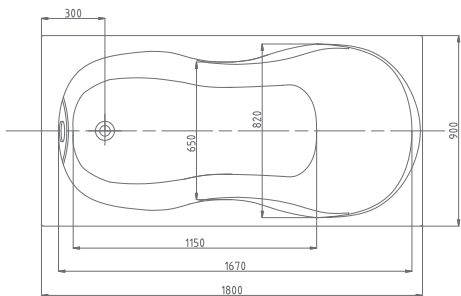

Материал сантех. акрил
Высота 71 см
Глубина 50 см
Длина 180 см
Внутр. размер дна 115 см
Внутр. размер ванны 167 см
Ширина 90 см
Внутренняя ширина 82 см
Макс. емкость 280 л
Фронтальный экран 1 шт.
Боковой экран 2 шт.
Кол-во форсунок 6 шт.
Вес 60 кг