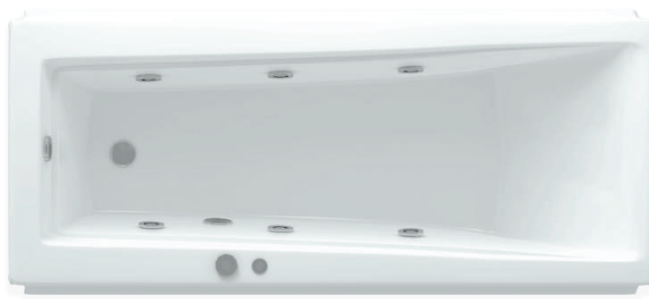

Материал сантех. акрил
Высота 62 см
Глубина 45 см
Длина 149/169 см
Внутр. размер дна 97/107 см
Внутр. размер ванны 138/156 см
Ширина 69 см
Внутренняя ширина 51/49,5 см
Макс. емкость 170/220 л
Фронтальный экран 1 шт.
Боковой экран 2 шт.
Кол-во боковых форсунок 6 шт.
Вес 38/40 кг

Строгие и четкие линии ванны позволяют Вам гармонично вписать её в интерьер, выполненный в стиле hi-tech. И вместе с тем простота форм не навязывает определенный стиль исполнения интерьера. Установив ванну Либра, Вы сможете еще не один раз сделать ремонт и сменить стиль ванной комнаты, не меняя самой ванны.