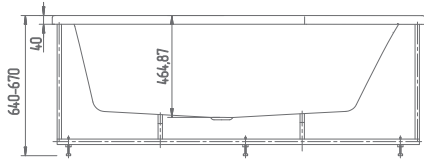

Материал сантех. акрил
Высота 64–67 см
Глубина 46,5 см
Длина 170 см
Внутр. размер дна 128 см
Внутр. размер ванны 150 см
Ширина 95 см
Внутренняя ширина 68 см
Макс. емкость 215 л
Фронтальный экран 1 шт.
Боковой экран 1 шт.
Кол-во боковых форсунок 6 шт.
Вес 45 кг