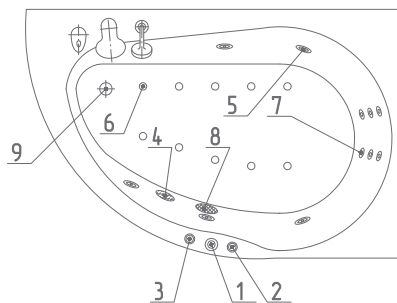

ПРАВАЯ

Материал сантех. акрил
Высота 68 см
Глубина 50 см
Длина 150 см
Внутр. размер дна 105 см
Внутр. размер ванны 132 см
Ширина 100 см
Внутренняя ширина 91 см
Макс. емкость 250 л
Фронтальный экран 1 шт.
Кол-во боковых форсунок 6 шт.
Вес 45 кг