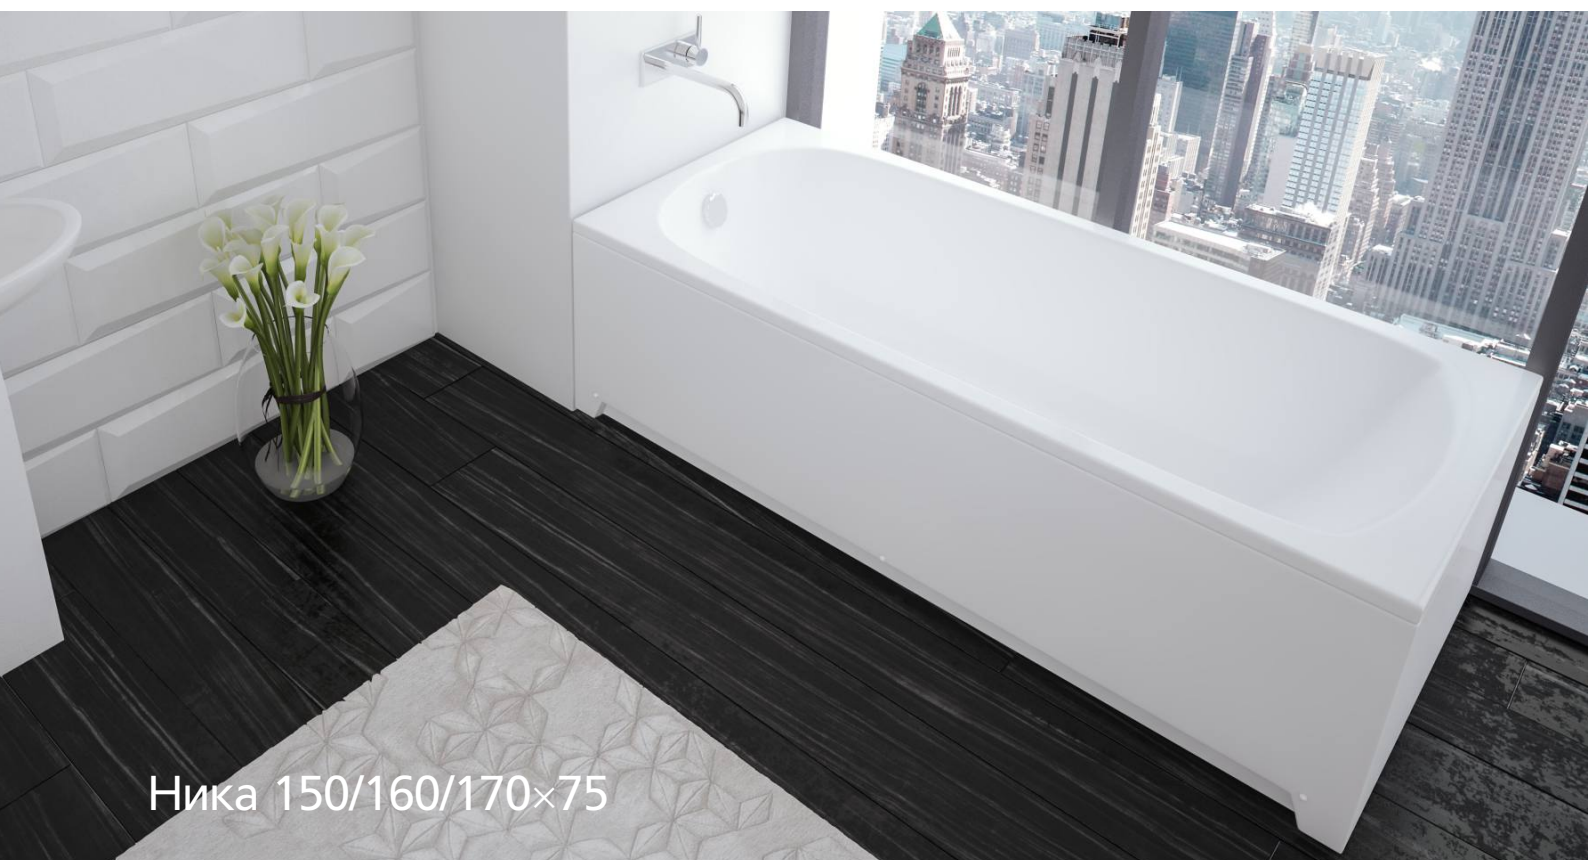

Ника 150/160/170×75

«Aquatek» представляет новую экологичную модель в 3-х самых популярных размерах.