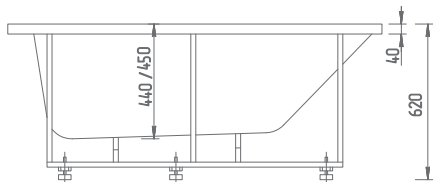

Материал сантех. акрил
Высота 62 см
Глубина 45 см
Длина 149/169 см
Внутр. размер дна 97/107 см
Внутр. размер ванны 138/156 см
Ширина 69 см
Внутренняя ширина 51/49,5 см
Макс. емкость 170/220 л
Фронтальный экран 1 шт.
Боковой экран 2 шт.
Кол-во боковых форсунок 6 шт.
Вес 38/40 кг

Строгие и четкие линии ванны позволяют Вам гармонично вписать её в интерьер, выполненный в стиле hi-tech. И вместе с тем простота форм не навязывает определенный стиль исполнения интерьера. Установив ванну Либра, Вы сможете еще не один раз сделать ремонт и сменить стиль ванной комнаты, не меняя самой ванны.