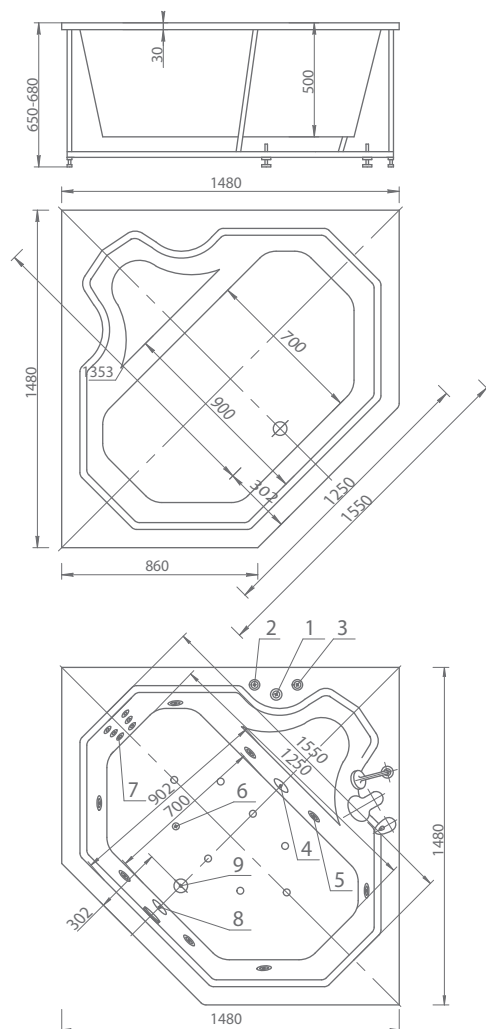

Лира 148×148

Четкие линии и строгие формы. Дизайн, созданный для того, чтобы ничего не отвлекало Вас от отдыха. Каждый ценит свое свободное время дорого. Вместе с ванной Лира Вы станете ценить его еще больше.