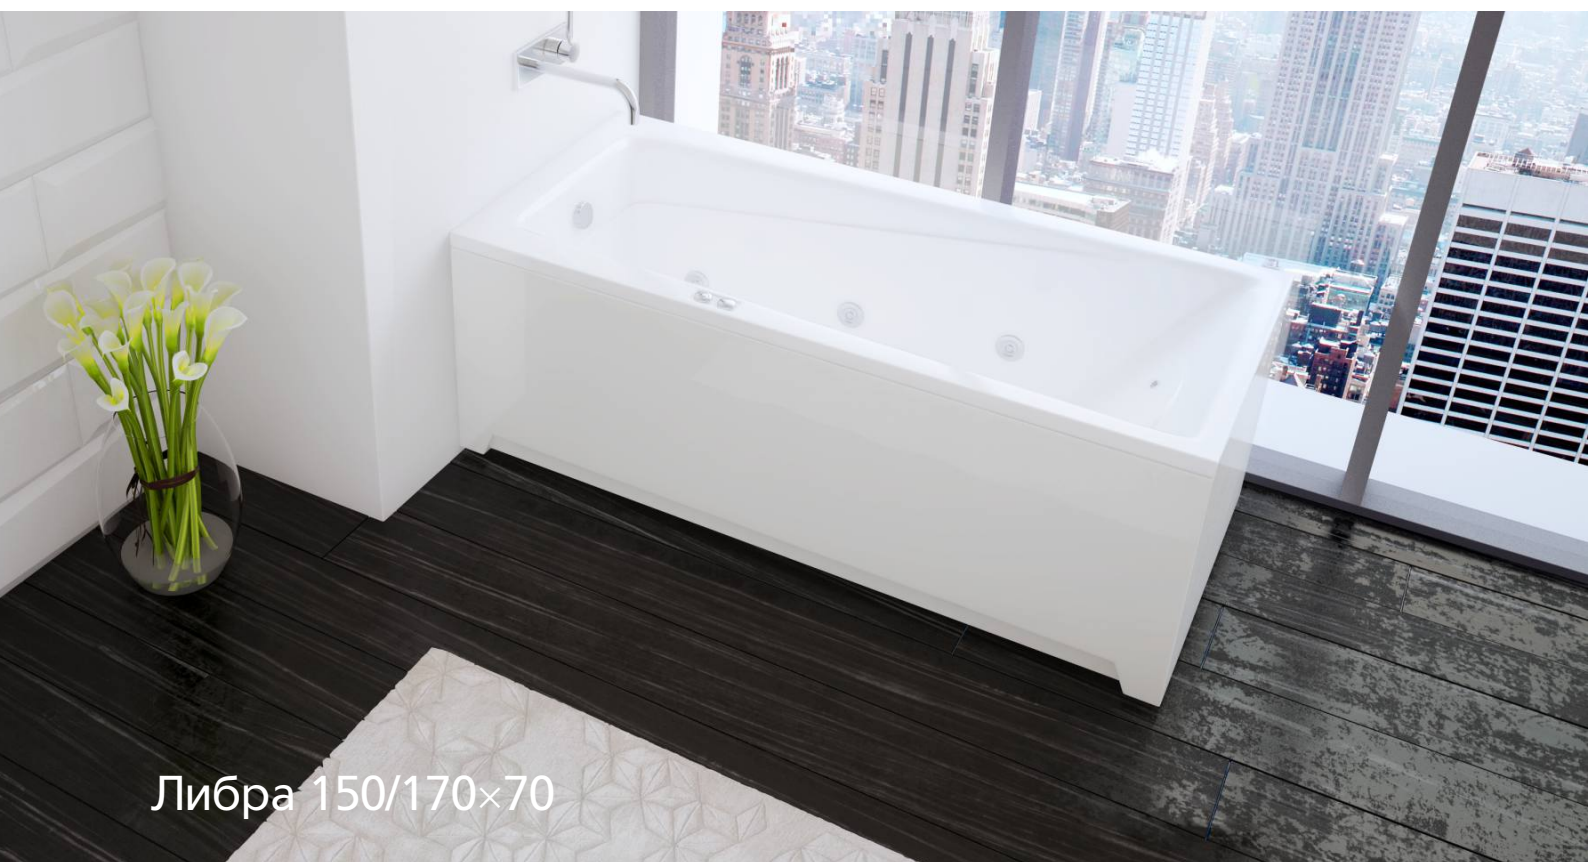

Материал сантех. акрил
Высота 62 см
Глубина 45 см
Длина 149/169 см
Внутр. размер дна 97/107 см
Внутр. размер ванны 138/156 см
Ширина 69 см
Внутренняя ширина 51/49,5 см
Макс. емкость 170/220 л
Фронтальный экран 1 шт.
Боковой экран 2 шт.
Кол-во боковых форсунок 6 шт.
Вес 38/40 кг

Либра 150/170×70