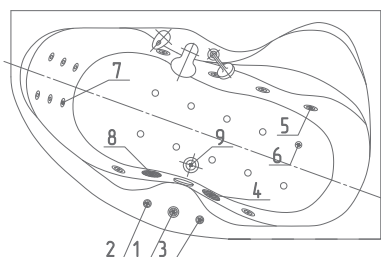

ПРАВАЯ

Материал сантех. акрил
Высота 67 см
Глубина 45 см
Длина 170 см
Внутр. размер дна 125 см
Внутр. размер ванны 162 см
Ширина 105 см
Внутренняя ширина 54 см
Максимальная ёмкость 270 л
Фронтальный экран 1 шт.
Кол-во форсунок 6 шт.
Вес 45 кг

Вега 170×105
левая/правая

Совершенно новый дизайн. Ванна Вега не оставит равнодушным даже самого взыскательного ценителя комфорта и качества. Новые изящные формы, пространства хватит для двоих. Вы будете долго наслаждаться ее внешним видом и ощущениями принятия ванны.