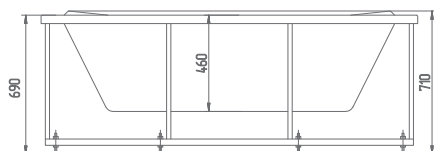

Материал сантех. акрил
Высота 71 см
Глубина 46 см
Длина 180 см
Внутр. размер дна 116 см
Внутр. размер ванны 158 см
Ширина 95 см
Внутренняя ширина 71 см
Макс. емкость 300 л
Фронтальный экран 1 шт.
Боковой экран 2 шт.*
Кол-во боковых форсунок 6 шт.
Вес 60 кг

* Боковые экраны в стандартную комплектацию не входят.

Благодаря самому широкому дну среди прямоугольных и овальных ванн нашего производства, в ванне с комфортом смогут разместиться два человека. Ванна Мелисса при своих размерах (180×95) имеет объем 300 л. Сливное отверстие, расположенное посередине ванны, эргономичная форма и наличие подлокотников с двух сторон позволят Вам установить данную ванну в любой ванной комнате.