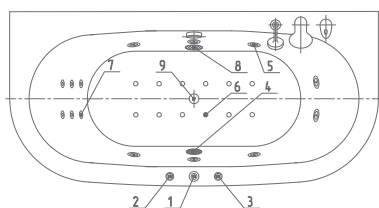

Материал сантех. акрил
Высота 65–68 см
Глубина 47 см
Длина 190 см
Внутр. размер дна 110 см
Внутр. размер ванны 170 см
Ширина 90 см
Внутренняя ширина 70 см
Макс. емкость 315 л
Фронтальный экран 1 шт.
Боковой экран 2 шт.*
Кол-во боковых форсунок 6 шт.
Вес 80 кг

* Боковые экраны в стандартную комплектацию не входят.