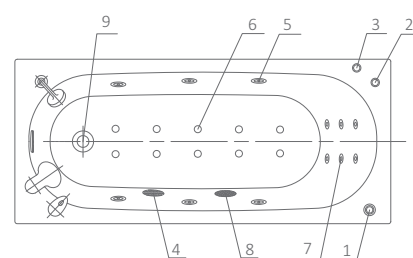

Оберон 160/170×70, 180×80

Классическая форма ванны Оберон гармонично впишется в ванную комнату вашей мечты.
Плавные овальные линии ванны и фронтальной панели будут радовать Ваш взгляд долгие годы.