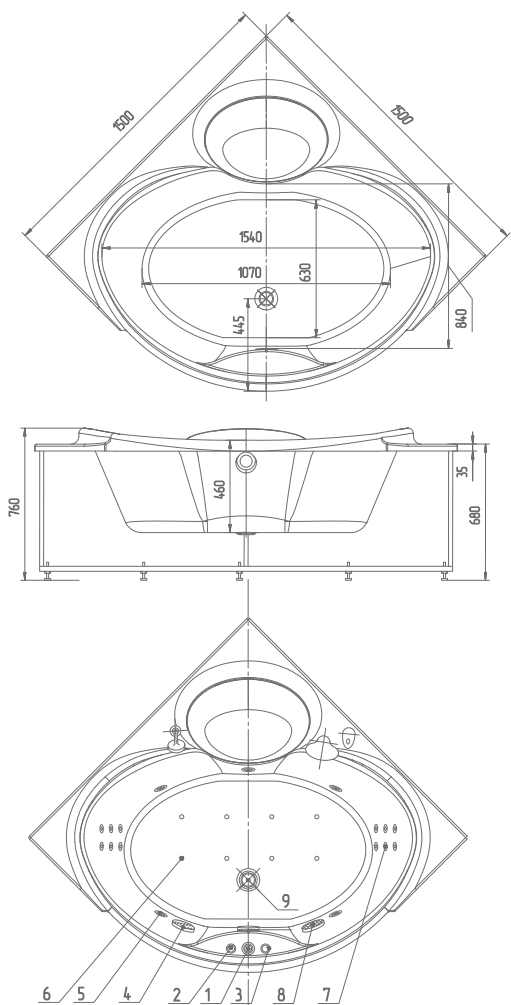

Материал сантех. акрил
Высота 68 см
Глубина 46 см
Длина 150 см
Внутр. размер дна 107 см
Внутр. размер ванны 154 см
Ширина 150 см
Внутренняя ширина 84 см
Макс. емкость 310 л
Фронтальный экран 1 шт.
Кол-во боковых форсунок 6 шт.
Вес 65 кг