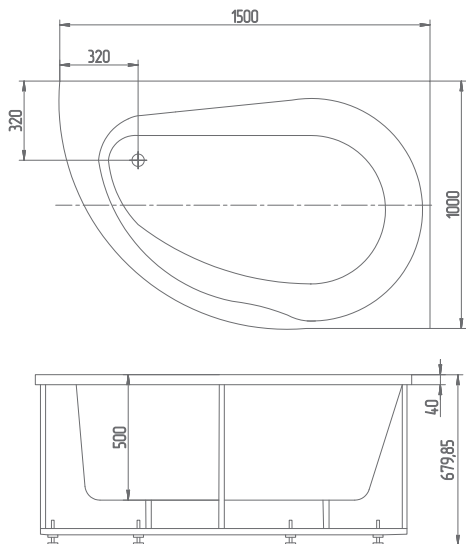

ПРАВАЯ

Материал сантех. акрил
Высота 68 см
Глубина 50 см
Длина 150 см
Внутр. размер дна 105 см
Внутр. размер ванны 132 см
Ширина 100 см
Внутренняя ширина 91 см
Макс. емкость 250 л
Фронтальный экран 1 шт.
Кол-во боковых форсунок 6 шт.
Вес 45 кг

Размер ванны Вирго 150×100 позволяет расположить ее и в маленьких ванных комнатах. Благодаря угловой асимметричной форме ванны Вы сможете разместить в ванной умывальник, стиральную машину, полотенцесушитель. Вместе с компактными внешними габаритами ванна довольно объемная – около 250 л. Оптимальное решение для экономии пространства. Возможно как левое, так и правое исполнение.