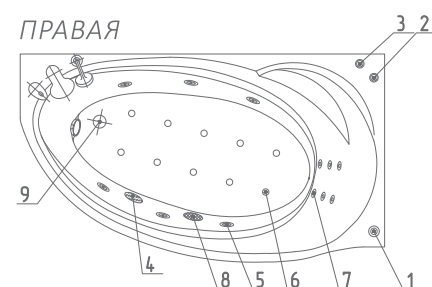

АСИММЕТРИЧНЫЕ