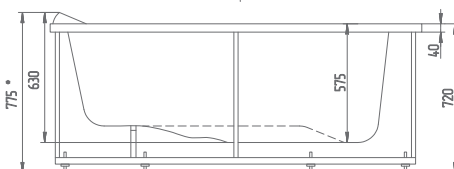

Материал сантех. акрил
Высота 72–77,5 см
Глубина 57,5 см
Диаметр 180 см
Внутр. размер дна 137 см
Внутр. размер ванны 160 см
Макс. емкость 690 л
Фронтальный экран 3 шт.
Кол-во боковых форсунок 6 шт.
Вес 100 кг

КРУГЛАЯ