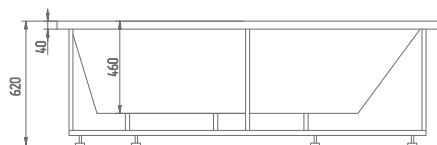

Оберон 160/170×70, 180×80

Классическая форма ванны Оберон гармонично впишется в ванную комнату вашей мечты.
 Плавные овальные линии ванны и фронтальной панели будут радовать Ваш взгляд долгие годы.

Материал сантех. акрил
 Высота 62 см
 Глубина 45/45, 46, 46 см
 Длина 150/160/170, 180, 190 см
 Внутр. размер дна 100/102/112, 122, 135 см
 Внутр. размер ванны 138/148/158, 168, 178 см
 Ширина 75, 85, 90 см
 Внутренняя ширина 48/49/49, 57, 62 см
 Макс. емкость 210/215/245, 290, 345 л
 Фронтальный экран 1 шт.
 Боковой экран 2 шт.
 Кол-во форсунок 6 шт.
 Вес 45/48/50, 55, 60 кг