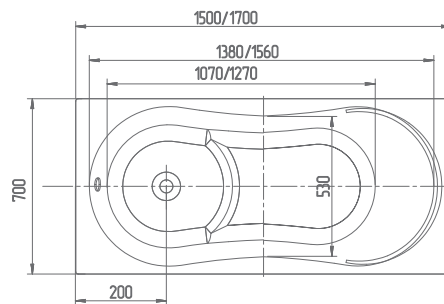

стр. 33

СИРИУС 164×164

стр. 34

ЭПСИЛОН 150×150

стр. 35

ЮПИТЕР 150×150

стр. 36

АУРА Ø180

стр. 42

ПОДДОН ПОЛУКРУГЛЫЙ
90×90

стр. 43

ПОДДОН КВАДРАТНЫЙ
90×90

стр. 43

**ПОДДОН С ФРОНТАЛЬНЫМ
ЭКРАНОМ** 90×90

стр. 43

Материал сантех. акрил
 Высота 66 см
 Глубина 51 см
 Длина 140/150/170 см
 Внутр. размер дна 87,5/97,5/113 см
 Внутр. размер ванны 128/138/158 см
 Ширина 70 см
 Внутренняя ширина 60 см
 Макс. емкость 220/250/280 л
 Фронтальный экран 1 шт.
 Боковой экран 2 шт.
 Кол-во боковых форсунок 6 шт.
 Вес 37/40/45 кг

Материал сантех. акрил
 Высота 65,5–68,5 см
 Глубина 46,5 см
 Длина 150/170 см
 Внутр. размер дна 107/127 см
 Внутр. размер ванны 138/156 см
 Ширина 70 см
 Внутренняя ширина 53 см
 Макс. емкость 190/220 л
 Фронтальный экран 1 шт.
 Боковой экран 2 шт.
 Кол-во боковых форсунок 6 шт.
 Вес 42 / 45 кг

Афродита 150/170×70

Возможны два типоразмера. Само название говорит о её красоте.
 Изящно очерченная чаша ванны добавит лёгкости в интерьере ванной комнаты.

Материал сантех. акрил
 Высота 65–68 см
 Глубина 47 см
 Длина 180 см
 Внутр. размер дна 110 см
 Внутр. размер ванны 164 см
 Ширина 90 см
 Внутренняя ширина 73 см
 Макс. емкость 300 л
 Фронтальный экран 1 шт.
 Боковой экран 2 шт.
 Кол-во боковых форсунок 6 шт.
 Вес 70 кг