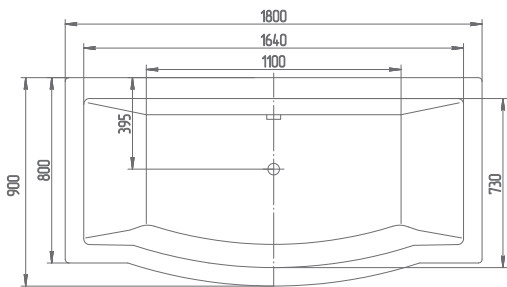

стр. 42

ПОДДОН ПОЛУКРУГЛЫЙ
90×90

стр. 43

ПОДДОН КВАДРАТНЫЙ
90×90

стр. 43

**ПОДДОН С ФРОНТАЛЬНЫМ
ЭКРАНОМ** 90×90

стр. 43

Материал сантех. акрил
 Высота 66 см
 Глубина 51 см
 Длина 140/150/170 см
 Внутр. размер дна 87,5/97,5/113 см
 Внутр. размер ванны 128/138/158 см
 Ширина 70 см
 Внутренняя ширина 60 см
 Макс. емкость 220/250/280 л
 Фронтальный экран 1 шт.
 Боковой экран 2 шт.
 Кол-во боковых форсунок 6 шт.
 Вес 37/40/45 кг

Материал сантех. акрил
 Высота 65,5–68,5 см
 Глубина 46,5 см
 Длина 150/170 см
 Внутр. размер дна 107/127 см
 Внутр. размер ванны 138/156 см
 Ширина 70 см
 Внутренняя ширина 53 см
 Макс. емкость 190/220 л
 Фронтальный экран 1 шт.
 Боковой экран 2 шт.
 Кол-во боковых форсунок 6 шт.
 Вес 42 / 45 кг

Афродита 150/170×70

Возможны два типоразмера. Само название говорит о её красоте.
 Изящно очерченная чаша ванны добавит лёгкости в интерьере ванной комнаты.

Материал сантех. акрил
 Высота 65–68 см
 Глубина 47 см
 Длина 180 см
 Внутр. размер дна 110 см
 Внутр. размер ванны 164 см
 Ширина 90 см
 Внутренняя ширина 73 см
 Макс. емкость 300 л
 Фронтальный экран 1 шт.
 Боковой экран 2 шт.
 Кол-во боковых форсунок 6 шт.
 Вес 70 кг