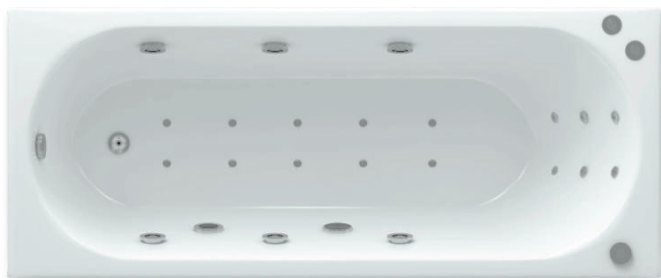

Материал сантех. акрил
Высота 61 см
Глубина 43 см
Длина 160/170×70 см, 180×80 см
Внутр. размер дна 115/125 см, 135 см
Внутр. размер ванны 148/158 см, 168 см
Ширина 70, 80 см
Внутренняя ширина 59 см, 69 см
Макс. емкость 195/210 л, 275 л
Фронтальный экран 1 шт.
Боковой экран 2 шт.
Кол-во форсунок 6 шт.
Вес 38 / 42 кг, 45 кг