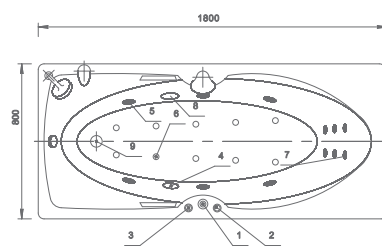

Материал сантех. акрил
Высота 64,5–75 см
Глубина 51 см
Длина 180 см
Внутр. размер дна 124 см
Внутр. размер ванны 169 см
Ширина 80 см
Внутренняя ширина 56 см
Макс. емкость 270 л
Фронтальный экран 1 шт.
Боковой экран 2 шт.
Кол-во боковых форсунок 6 шт.
Вес 60 кг

Внешнее исполнение ванны Европа создает ощущение комфорта и доставляет эстетическое удовольствие.
Возвышение на изголовье ванны позволит Вам расслабиться и насладиться ощущением легкости и спокойствия.
Каждый раз погружаясь в ванну, Вы будете забывать о трудностях и проблемах, а выходя из ванны, чувствовать себя бодро и свежо.