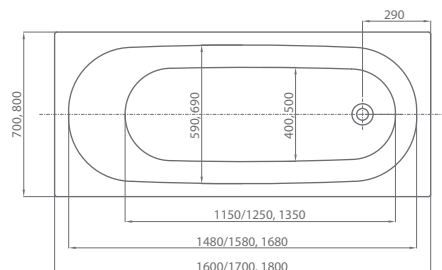

Материал сантех. акрил
Высота 61 см
Глубина 43 см
Длина 160/170×70 см, 180×80 см
Внутр. размер дна 115/125 см, 135 см
Внутр. размер ванны 148/158 см, 168 см
Ширина 70, 80 см
Внутренняя ширина 59 см, 69 см
Макс. емкость 195/210 л, 275 л
Фронтальный экран 1 шт.
Боковой экран 2 шт.
Кол-во форсунок 6 шт.
Вес 38 / 42 кг, 45 кг