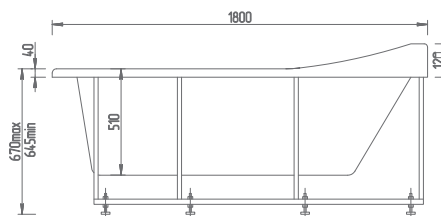

Материал сантех. акрил
Высота 64,5–75 см
Глубина 51 см
Длина 180 см
Внутр. размер дна 124 см
Внутр. размер ванны 169 см
Ширина 80 см
Внутренняя ширина 56 см
Макс. емкость 270 л
Фронтальный экран 1 шт.
Боковой экран 2 шт.
Кол-во боковых форсунок 6 шт.
Вес 60 кг

Внешнее исполнение ванны Европа создает ощущение комфорта и доставляет эстетическое удовольствие.
Возвышение на изголовье ванны позволит Вам расслабиться и насладиться ощущением легкости и спокойствия.
Каждый раз погружаясь в ванну, Вы будете забывать о трудностях и проблемах, а выходя из ванны, чувствовать себя бодро и свежо.