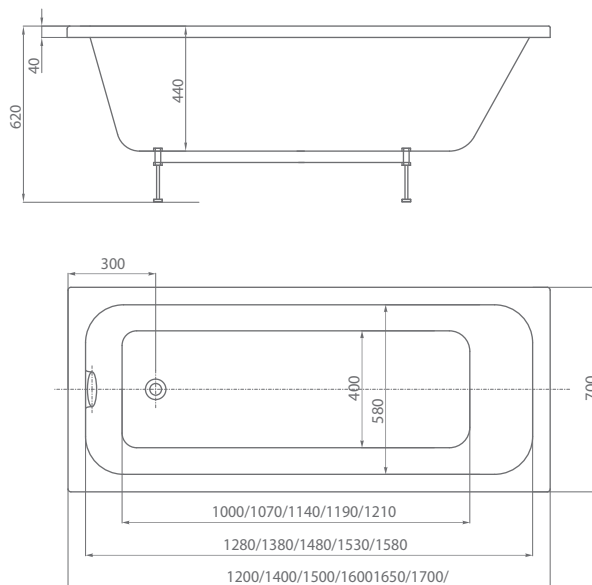

Материал сантех. акрил
Высота 62 см
Глубина 44 см
Длина 120/140/150/160/165/170 см
Внутр. размер дна 100/107/114/117/121 см
Внутр. размер ванны 128/138/148/153/158 см
Ширина 70 см
Внутренняя ширина 58 см
Макс. емкость 160/180/200/210/220 л
Фронтальный экран 1 шт.
Вес 28/30/33/34/35 кг

ECO FRIENDLY