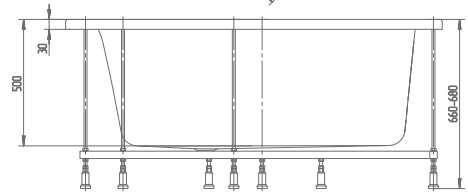

Материал сантех. акрил
Высота 66–68 см
Глубина 50 см
Длина 150 см
Внутр. размер дна 126 см
Внутр. размер ванны 146 см
Ширина 150 см
Внутренняя ширина дна 106,5 см
Внутренняя ширина ванны 119 см
Макс. емкость 440 л
Фронтальный экран 1 шт.
Кол-во боковых форсунок 8 шт.
Вес 60 кг

УГЛОВЫЕ