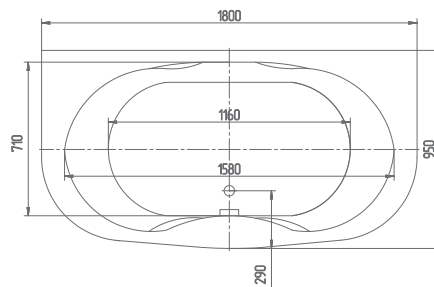

Материал сантех. акрил
Высота 71 см
Глубина 46 см
Длина 180 см
Внутр. размер дна 116 см
Внутр. размер ванны 158 см
Ширина 95 см
Внутренняя ширина 71 см
Макс. емкость 300 л
Фронтальный экран 1 шт.
Боковой экран 2 шт.*
Кол-во боковых форсунок 6 шт.
Вес 60 кг

* Боковые экраны в стандартную комплектацию не входят.

Благодаря самому широкому дну среди прямоугольных и овальных ванн нашего производства, в ванне с комфортом смогут разместиться два человека. Ванна Мелисса при своих размерах (180×95) имеет объем 300 л. Сливное отверстие, расположенное посередине ванны, эргономичная форма и наличие подлокотников с двух сторон позволят Вам установить данную ванну в любой ванной комнате.