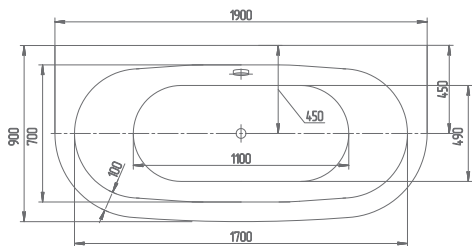

Материал сантех. акрил
Высота 65–68 см
Глубина 47 см
Длина 190 см
Внутр. размер дна 110 см
Внутр. размер ванны 170 см
Ширина 90 см
Внутренняя ширина 70 см
Макс. емкость 315 л
Фронтальный экран 1 шт.
Боковой экран 2 шт.*
Кол-во боковых форсунок 6 шт.
Вес 80 кг

* Боковые экраны в стандартную комплектацию не входят.