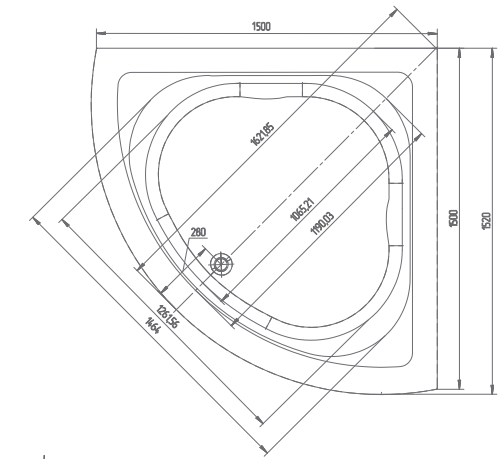

Материал сантех. акрил
Высота 66–68 см
Глубина 50 см
Длина 150 см
Внутр. размер дна 126 см
Внутр. размер ванны 146 см
Ширина 150 см
Внутренняя ширина дна 106,5 см
Внутренняя ширина ванны 119 см
Макс. емкость 440 л
Фронтальный экран 1 шт.
Кол-во боковых форсунок 8 шт.
Вес 60 кг

УГЛОВЫЕ