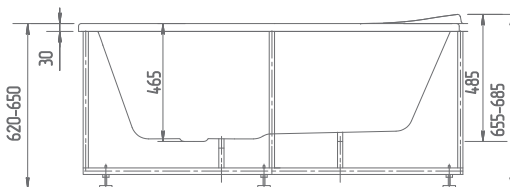

Материал сантех. акрил
Высота 65,5–68,5 см
Глубина 46,5 см
Длина 150/170 см
Внутр. размер дна 107/127 см
Внутр. размер ванны 138/156 см
Ширина 70 см
Внутренняя ширина 53 см
Макс. емкость 190/220 л
Фронтальный экран 1 шт.
Боковой экран 2 шт.
Кол-во боковых форсунок 6 шт.
Вес 42 / 45 кг