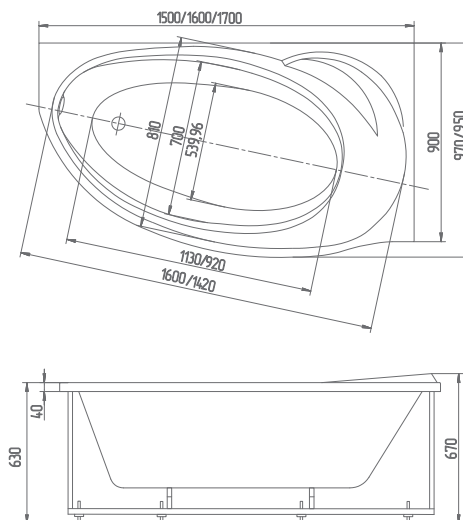

Материал сантех. акрил
Высота 67 см
Глубина 47 см
Длина 150/160/170 см
Внутр. размер дна 92/107/113 см
Внутр. размер ванны 142/150/160 см
Ширина 95/97/97 см
Внутренняя ширина 81 см
Макс. емкость 185/210/225 л
Фронтальный экран 1 шт.
Кол-во боковых форсунок 6 шт.
Вес 40/43/45 кг