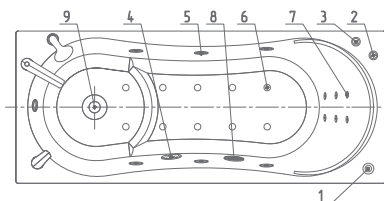

Афродита 150/170×70

Возможны два типоразмера. Само название говорит о её красоте.
Изящно очерченная чаша ванны добавит лёгкости в интерьере ванной комнаты.