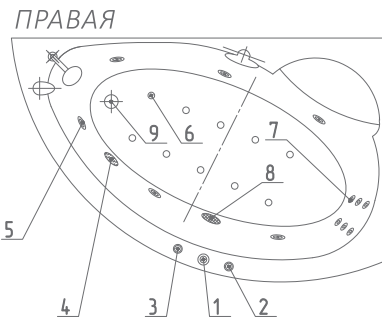

Аякс 2 170×100/110
левая/правая

Угловые ванны пользуются большой популярностью среди потребителей, не располагающих «лишним» пространством ванной комнаты. Ванна Аякс 2 создана для людей, желающих получить полноценную ванну, не загромождая при этом нужное пространство.