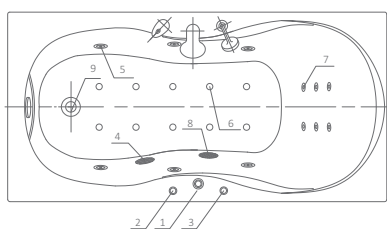

Материал сантех. акрил
Высота 71 см
Глубина 50 см
Длина 180 см
Внутр. размер дна 115 см
Внутр. размер ванны 167 см
Ширина 90 см
Внутренняя ширина 82 см
Макс. емкость 280 л
Фронтальный экран 1 шт.
Боковой экран 2 шт.
Кол-во форсунок 6 шт.
Вес 60 кг