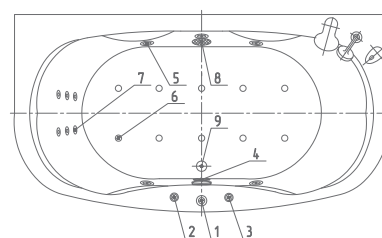

Материал сантех. акрил
Высота 71 см
Глубина 46 см
Длина 180 см
Внутр. размер дна 116 см
Внутр. размер ванны 158 см
Ширина 95 см
Внутренняя ширина 71 см
Макс. емкость 300 л
Фронтальный экран 1 шт.
Боковой экран 2 шт.*
Кол-во боковых форсунок 6 шт.
Вес 60 кг

* Боковые экраны в стандартную комплектацию не входят.

Благодаря самому широкому дну среди прямоугольных и овальных ванн нашего производства, в ванне с комфортом смогут разместиться два человека. Ванна Мелисса при своих размерах (180×95) имеет объем 300 л. Сливное отверстие, расположенное посередине ванны, эргономичная форма и наличие подлокотников с двух сторон позволят Вам установить данную ванну в любой ванной комнате.