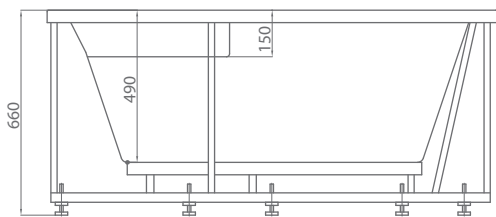

Материал сантех. акрил
Высота 66 см
Глубина 49 см
Длина 145 см
Внутр. размер дна 106 см
Внутр. размер ванны 148 см
Ширина 145 см
Внутр. ширина 105 см
Макс. емкость 335 л
Фронтальный экран 1 шт.
Вес 60 кг