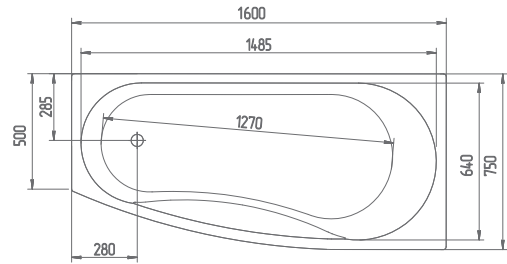

Афродита 150/170×70

Возможны два типоразмера. Само название говорит о её красоте.
 Изящно очерченная чаша ванны добавит лёгкости в интерьере ванной комнаты.

Материал сантех. акрил
 Высота 65–68 см
 Глубина 47 см
 Длина 180 см
 Внутр. размер дна 110 см
 Внутр. размер ванны 164 см
 Ширина 90 см
 Внутренняя ширина 73 см
 Макс. емкость 300 л
 Фронтальный экран 1 шт.
 Боковой экран 2 шт.
 Кол-во боковых форсунок 6 шт.
 Вес 70 кг

Материал сантех. акрил
 Высота 64,5–75 см
 Глубина 51 см
 Длина 180 см
 Внутр. размер дна 124 см
 Внутр. размер ванны 169 см
 Ширина 80 см
 Внутренняя ширина 56 см
 Макс. емкость 270 л
 Фронтальный экран 1 шт.
 Боковой экран 2 шт.
 Кол-во боковых форсунок 6 шт.
 Вес 60 кг

АСИММЕТРИЧНЫЕ

Бетта 150×95/160×97
 170×97 левая/правая

Эргономика и изящность – вот ассоциации, которые вызывает ванна Бетта. Форма ванны максимально приближена к природным. Благодаря этому, принимая гидромассажную ванну, мысленно Вы можете перенестись на термальные источники Средиземноморья. При довольно большом внутреннем пространстве ванна имеет компактные размеры.

Медея 170×95
 левая/правая

Асимметричная ванна. Уникальная форма ванны позволяет вписать её даже в комнату с ограниченным пространством.

Материал сантех. акрил
 Высота 67–71 см
 Глубина 46 см
 Длина 160 см
 Внутр. размер дна 127 см
 Внутр. размер ванны 148,5 см
 Ширина 75 см
 Внутренняя ширина 64 см
 Макс. емкость 200 л
 Фронтальный экран 1 шт.
 Боковой экран 1 шт.
 Кол-во боковых форсунок 6 шт.
 Вес 45 кг