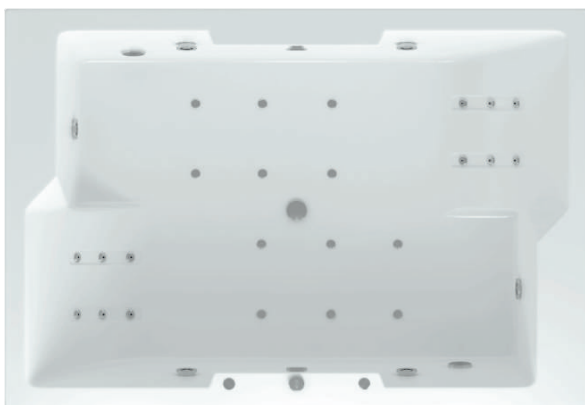

Оберон 160/170×70, 180×80

Классическая форма ванны Оберон гармонично впишется в ванную комнату вашей мечты.
 Плавные овальные линии ванны и фронтальной панели будут радовать Ваш взгляд долгие годы.

Материал сантех. акрил
 Высота 62 см
 Глубина 45/45, 46, 46 см
 Длина 150/160/170, 180, 190 см
 Внутр. размер дна 100/102/112, 122, 135 см
 Внутр. размер ванны 138/148/158, 168, 178 см
 Ширина 75, 85, 90 см
 Внутренняя ширина 48/49/49, 57, 62 см
 Макс. емкость 210/215/245, 290, 345 л
 Фронтальный экран 1 шт.
 Боковой экран 2 шт.
 Кол-во форсунок 6 шт.
 Вес 45/48/50, 55, 60 кг

Феникс 150/160/170×75,
 180×85, 190×90

С этой ванной Вам не придется думать о перепланировке. Ванна Феникс удовлетворит условиям любой ванной комнаты, благодаря разнообразию размеров. Если Вам понравился дизайн, просто выберите нужный размер. Посередине обоих бортов ванны имеются полочки, на которых Вы можете разместить различные принадлежности, будь то жидкое мыло, шампунь, соль или пена для ванны. Вам не захочется выходить из воды.