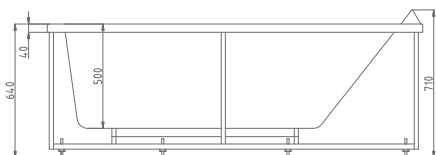

Материал сантех. акрил
Высота 71 см
Глубина 50 см
Длина 180 см
Внутр. размер дна 115 см
Внутр. размер ванны 167 см
Ширина 90 см
Внутренняя ширина 82 см
Макс. емкость 280 л
Фронтальный экран 1 шт.
Боковой экран 2 шт.
Кол-во форсунок 6 шт.
Вес 60 кг