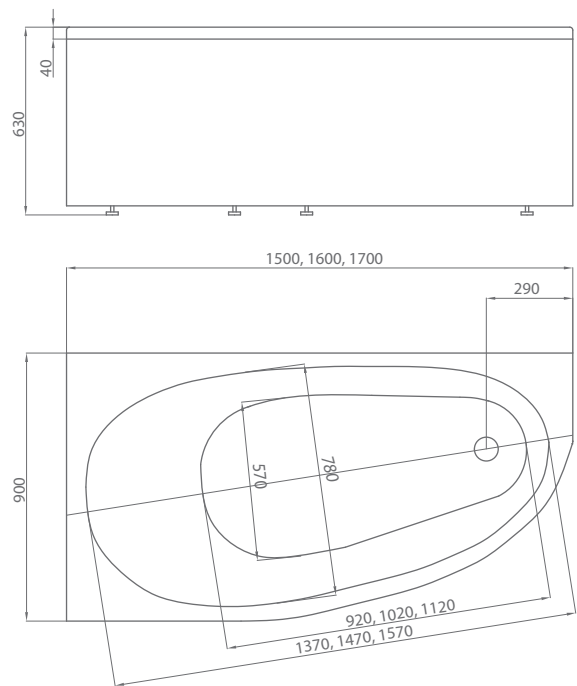

Материал сантех. акрил
Высота 63 см
Глубина 47 см
Длина 150/160/170 см
Внутр. размер дна 92/102/112 см
Внутр. размер ванны 137/147/157 см
Ширина 90 см
Внутренняя ширина 78 см
Макс. емкость 250/280/290 л
Фронтальный экран 1 шт.
Вес 40/42/45 кг
Правая/левая

ECO FRIENDLY