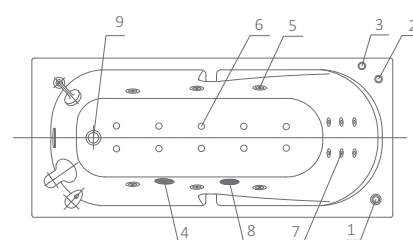

Материал сантех. акрил
Высота 61 см
Глубина 42 см
Длина 170 см
Внутр. размер дна 116 см
Внутр. размер ванны 154 см
Ширина 75 см
Внутренняя ширина 53 см
Макс. емкость 240 л
Фронтальный экран 1 шт.
Боковой экран 2 шт.
Кол-во форсунок 6 шт.
Вес 44 кг

Плавные округлые формы внутренней части ванны придают ощущения воздушной легкости и комфорта. Небольшие выемки в бортах ванны, выполняющие функцию поручней, позволят безопасно погрузиться в ванну, а также выйти из ванны. Классический размер и прямоугольная форма позволят Вам забыть о проблемах размещения ванны.