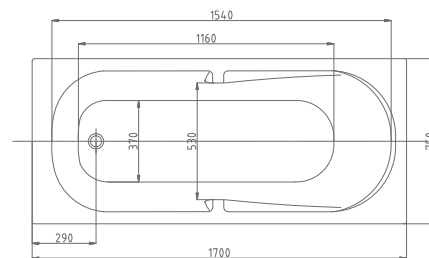

Материал сантех. акрил
Высота 61 см
Глубина 42 см
Длина 170 см
Внутр. размер дна 116 см
Внутр. размер ванны 154 см
Ширина 75 см
Внутренняя ширина 53 см
Макс. емкость 240 л
Фронтальный экран 1 шт.
Боковой экран 2 шт.
Кол-во форсунок 6 шт.
Вес 44 кг

Плавные округлые формы внутренней части ванны придают ощущения воздушной легкости и комфорта. Небольшие выемки в бортах ванны, выполняющие функцию поручней, позволят безопасно погрузиться в ванну, а также выйти из ванны. Классический размер и прямоугольная форма позволят Вам забыть о проблемах размещения ванны.