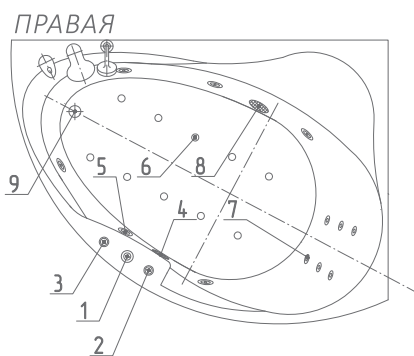

Материал сантех. акрил
Высота 69–75 см
Глубина 54,5 см
Длина 158 см
Внутр. размер дна 115 см
Внутр. размер ванны 146 см
Ширина 110/120 см
Внутренняя ширина 84 см
Макс. емкость 320 л
Фронтальный экран 1 шт.
Кол-во боковых форсунок 6 шт.
Вес 50 кг