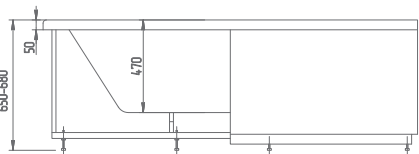

Материал сантех. акрил
Высота 65–68 см
Глубина 47 см
Длина 190 см
Внутр. размер дна 110 см
Внутр. размер ванны 170 см
Ширина 90 см
Внутренняя ширина 70 см
Макс. емкость 315 л
Фронтальный экран 1 шт.
Боковой экран 2 шт.*
Кол-во боковых форсунок 6 шт.
Вес 80 кг

* Боковые экраны в стандартную комплектацию не входят.