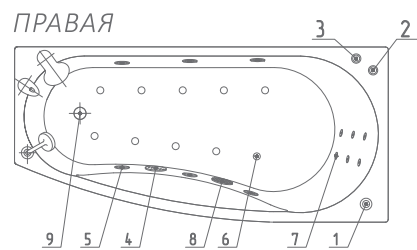

Медея 170×95
 левая/правая

Асимметричная ванна. Уникальная форма ванны позволяет вписать её даже в комнату с ограниченным пространством.

Материал сантех. акрил
 Высота 67–71 см
 Глубина 46 см
 Длина 160 см
 Внутр. размер дна 127 см
 Внутр. размер ванны 148,5 см
 Ширина 75 см
 Внутренняя ширина 64 см
 Макс. емкость 200 л
 Фронтальный экран 1 шт.
 Боковой экран 1 шт.
 Кол-во боковых форсунок 6 шт.
 Вес 45 кг