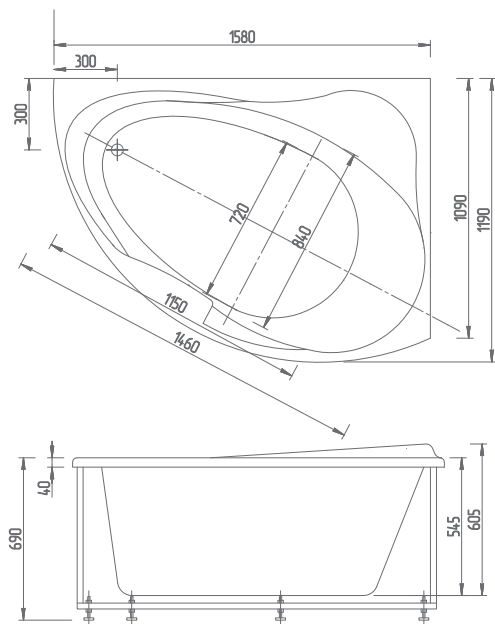

Материал сантех. акрил
 Высота 64–67 см
 Глубина 46,5 см
 Длина 170 см
 Внутр. размер дна 128 см
 Внутр. размер ванны 150 см
 Ширина 95 см
 Внутренняя ширина 68 см
 Макс. емкость 215 л
 Фронтальный экран 1 шт.
 Боковой экран 1 шт.
 Кол-во боковых форсунок 6 шт.
 Вес 45 кг

Медея 170×95
 левая/правая

Асимметричная ванна. Уникальная форма ванны позволяет вписать её даже в комнату с ограниченным пространством.

Материал сантех. акрил
 Высота 67–71 см
 Глубина 46 см
 Длина 160 см
 Внутр. размер дна 127 см
 Внутр. размер ванны 148,5 см
 Ширина 75 см
 Внутренняя ширина 64 см
 Макс. емкость 200 л
 Фронтальный экран 1 шт.
 Боковой экран 1 шт.
 Кол-во боковых форсунок 6 шт.
 Вес 45 кг

Пандора 160×75
левая/правая

Асимметричная ванна, которая при компактных размерах имеет уникальную форму. Экономит пространство ванной комнаты, не экономя на Вашем комфорте.

Материал сантех. акрил
 Высота 69–75 см
 Глубина 54,5 см
 Длина 158 см
 Внутр. размер дна 115 см
 Внутр. размер ванны 146 см
 Ширина 110/120 см
 Внутренняя ширина 84 см
 Макс. емкость 320 л
 Фронтальный экран 1 шт.
 Кол-во боковых форсунок 6 шт.
 Вес 50 кг