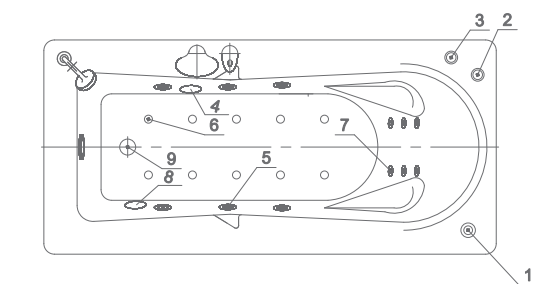

Материал сантех. акрил
Высота 61 см
Глубина 47 см
Длина 170 см
Внутр. размер дна 104 см
Внутр. размер ванны 151 см
Ширина 80,5 см
Внутренняя ширина 56,5 см
Макс. емкость 235 л
Фронтальный экран 1 шт.
Боковой экран 2 шт.
Кол-во форсунок 6 шт.
Вес 40 кг