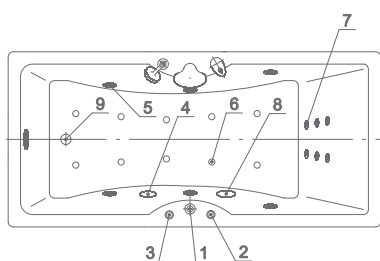

Материал сантех. акрил
Высота 62 см
Глубина 45/45, 46, 46 см
Длина 150/160/170, 180, 190 см
Внутр. размер дна 100/102/112, 122, 135 см
Внутр. размер ванны 138/148/158, 168, 178 см
Ширина 75, 85, 90 см
Внутренняя ширина 48/49/49, 57, 62 см
Макс. емкость 210/215/245, 290, 345 л
Фронтальный экран 1 шт.
Боковой экран 2 шт.
Кол-во форсунок 6 шт.
Вес 45/48/50, 55, 60 кг