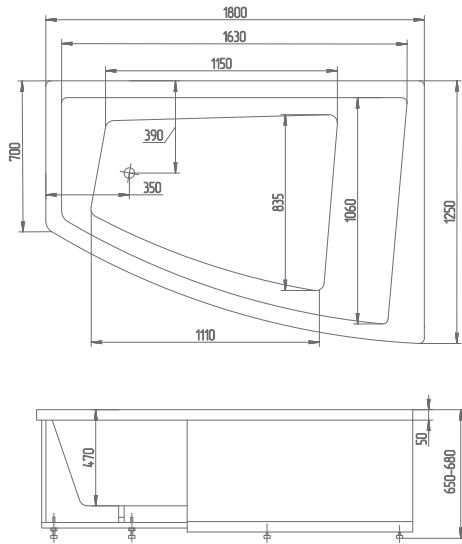

ПРАВЯЯ

Материал сантех. акрил
Высота 65–68 см
Глубина 47 см
Длина 180 см
Внутр. размер дна 115 см
Внутр. размер ванны 164 см
Ширина 125/70 см
Внутренняя ширина 106 см
Макс. емкость 340 л
Фронтальный экран 1 шт.
Боковой экран 1 шт.
Кол-во боковых форсунок 6 шт.
Вес 80 кг

Асимметричная форма ванны Оракул позволит Вам максимально эффективно занять свободное пространство ванной комнаты. Вместе с тем внутреннее пространство и ёмкость ванны нельзя отнести к стандартным. Ведь 340 литров – это объём, достойный королей, которые, быть может, пожелают принимать ванну со своими королевами.