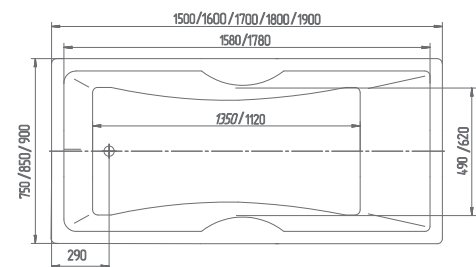

Материал сантех. акрил
Высота 62 см
Глубина 45/45, 46, 46 см
Длина 150/160/170, 180, 190 см
Внутр. размер дна 100/102/112, 122, 135 см
Внутр. размер ванны 138/148/158, 168, 178 см
Ширина 75, 85, 90 см
Внутренняя ширина 48/49/49, 57, 62 см
Макс. емкость 210/215/245, 290, 345 л
Фронтальный экран 1 шт.
Боковой экран 2 шт.
Кол-во форсунок 6 шт.
Вес 45/48/50, 55, 60 кг