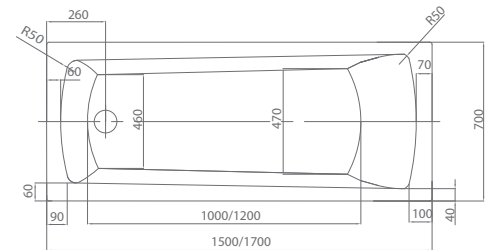

Материал сантех. акрил
Высота 61 см
Глубина 44 см
Длина 150/170 см
Внутр. размер дна 100/120 см
Внутр. размер ванны 118/138 см
Ширина 70 см
Внутренняя ширина 50 см
Макс. емкость 218/255 л
Фронтальный экран 1 шт.
Вес 37/40 кг