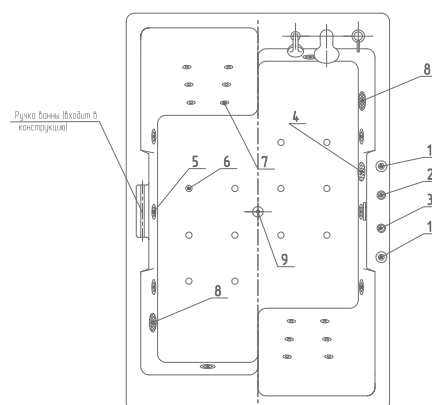

Дорадо 190×130

Строгие формы ванны Дорадо подчеркнут Ваш стиль. При размерах 190×130 см в ней с комфортом разместятся двое. Погружаясь в ванну, Вы окунетесь в незабываемое ощущение свободы и легкости. Каждый раз, заходя в ванную, Вы не сможете сдержать желание снова испытать эти замечательные ощущения.