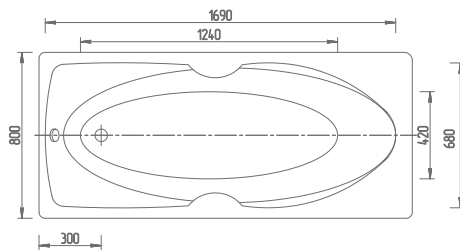

Материал сантех. акрил
Высота 64,5–75 см
Глубина 51 см
Длина 180 см
Внутр. размер дна 124 см
Внутр. размер ванны 169 см
Ширина 80 см
Внутренняя ширина 56 см
Макс. емкость 270 л
Фронтальный экран 1 шт.
Боковой экран 2 шт.
Кол-во боковых форсунок 6 шт.
Вес 60 кг

Внешнее исполнение ванны Европа создает ощущение комфорта и доставляет эстетическое удовольствие.
Возвышение на изголовье ванны позволит Вам расслабиться и насладиться ощущением легкости и спокойствия.
Каждый раз погружаясь в ванну, Вы будете забывать о трудностях и проблемах, а выходя из ванны, чувствовать себя бодро и свежо.