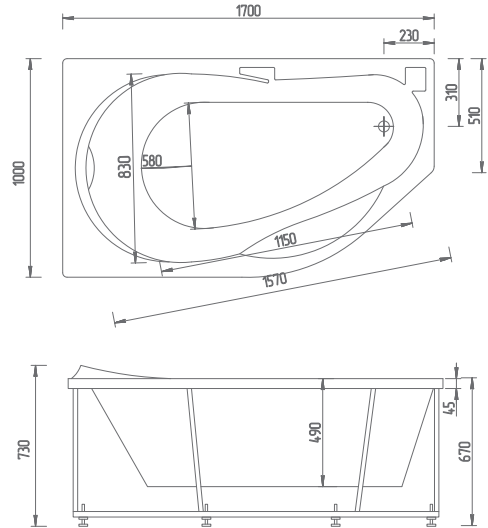

Материал сантех. акрил
Высота 67–77 см
Глубина 49 см
Длина 170 см
Внутр. размер дна 115 см
Внутр. размер ванны 157 см
Ширина 100 см
Внутренняя ширина 83 см
Макс. емкость 270 л
Фронтальный экран 1 шт.
Боковой экран 1 шт.
Кол-во боковых форсунок 6 шт.
Вес 45 кг