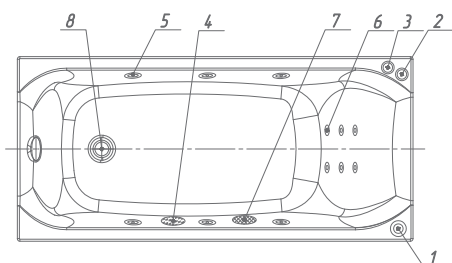

стр. 42

ПОДДОН ПОЛУКРУГЛЫЙ
90×90

стр. 43

ПОДДОН КВАДРАТНЫЙ
90×90

стр. 43

**ПОДДОН С ФРОНТАЛЬНЫМ
ЭКРАНОМ** 90×90

стр. 43

Материал сантех. акрил
 Высота 66 см
 Глубина 51 см
 Длина 140/150/170 см
 Внутр. размер дна 87,5/97,5/113 см
 Внутр. размер ванны 128/138/158 см
 Ширина 70 см
 Внутренняя ширина 60 см
 Макс. емкость 220/250/280 л
 Фронтальный экран 1 шт.
 Боковой экран 2 шт.
 Кол-во боковых форсунок 6 шт.
 Вес 37/40/45 кг