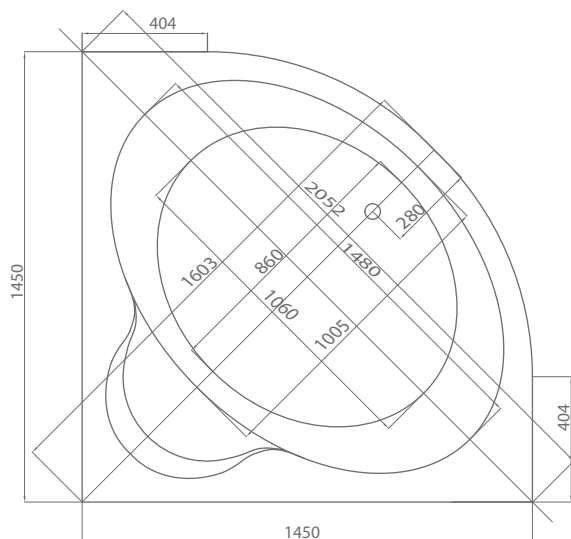

Материал сантех. акрил
Высота 66 см
Глубина 49 см
Длина 145 см
Внутр. размер дна 106 см
Внутр. размер ванны 148 см
Ширина 145 см
Внутр. ширина 105 см
Макс. емкость 335 л
Фронтальный экран 1 шт.
Вес 60 кг