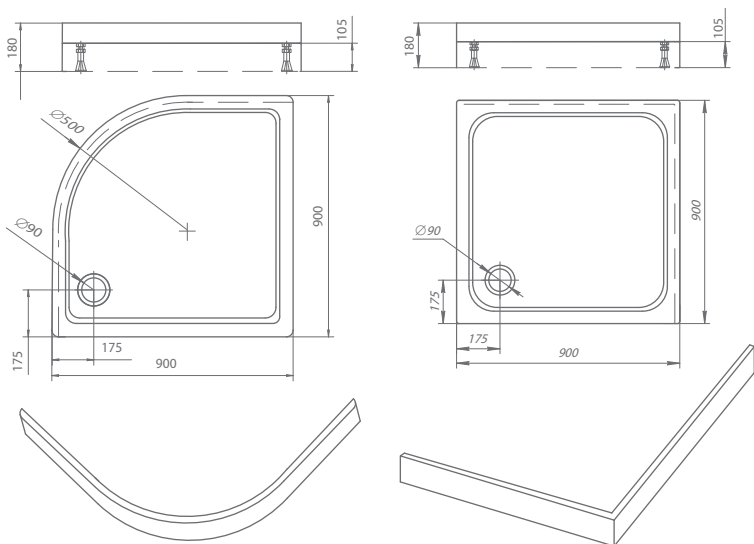

Поддон с фронтальным экраном на ножках

Поддон из минерального литья сочетает все достоинства природного камня и современных искусственных материалов. Он идеально подходит для помещений с повышенной влажностью и постоянными перепадами температур. По красоте, прочности и гигиеничности ему нет равных материалов.

Поддон изготавливается путем смешивания смолы и минерального наполнителя. Далее полученная однородная масса отливается и полимеризуется в форме, где достигается высокая прочность поверхности и корпуса изделия. В дополнение к особым механическим характеристикам, Вы получаете изделие из долговечного и экологически чистого материала.

Поддон из минерального литья:

- бесшумный;
- прост в установке;
- является очень прочным и стойким к воздействию внешних факторов.