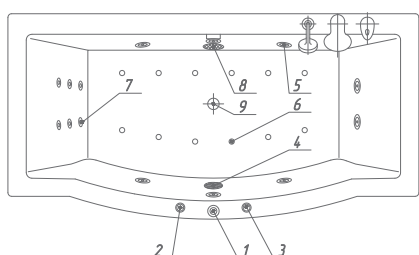

Афродита 150/170×70

Возможны два типоразмера. Само название говорит о её красоте.
 Изящно очерченная чаша ванны добавит лёгкости в интерьере ванной комнаты.

Материал сантех. акрил
 Высота 65–68 см
 Глубина 47 см
 Длина 180 см
 Внутр. размер дна 110 см
 Внутр. размер ванны 164 см
 Ширина 90 см
 Внутренняя ширина 73 см
 Макс. емкость 300 л
 Фронтальный экран 1 шт.
 Боковой экран 2 шт.
 Кол-во боковых форсунок 6 шт.
 Вес 70 кг