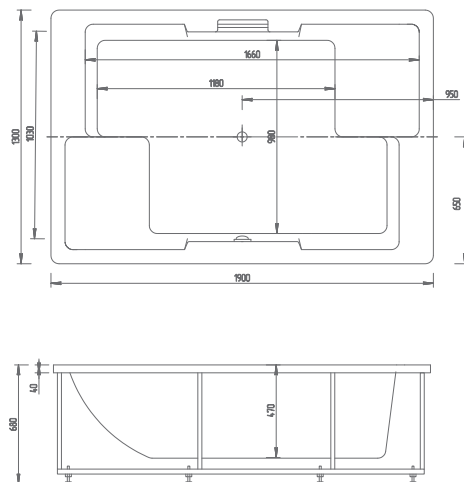

ПРЯМОУГОЛЬНЫЕ

Материал сантех. акрил
Высота 67–70 см
Глубина 47 см
Длина 190 см
Внутр. размер дна 118 см
Внутр. размер ванны 166 см
Ширина 130 см
Внутренняя ширина 98 см
Макс. емкость 520 л
Фронтальный экран 2 шт.
Боковой экран 2 шт.
Кол-во боковых форсунок 8 шт.
Вес 110 кг