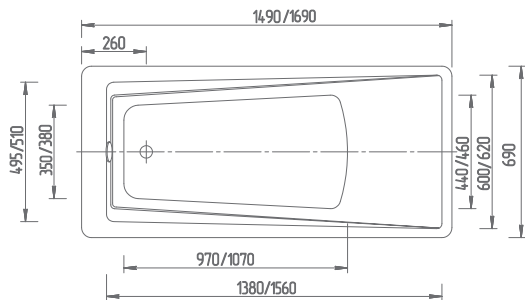

Материал сантех. акрил
Высота 62 см
Глубина 45 см
Длина 149/169 см
Внутр. размер дна 97/107 см
Внутр. размер ванны 138/156 см
Ширина 69 см
Внутренняя ширина 51/49,5 см
Макс. емкость 170/220 л
Фронтальный экран 1 шт.
Боковой экран 2 шт.
Кол-во боковых форсунок 6 шт.
Вес 38/40 кг

Строгие и четкие линии ванны позволяют Вам гармонично вписать её в интерьер, выполненный в стиле hi-tech. И вместе с тем простота форм не навязывает определенный стиль исполнения интерьера. Установив ванну Либра, Вы сможете еще не один раз сделать ремонт и сменить стиль ванной комнаты, не меняя самой ванны.