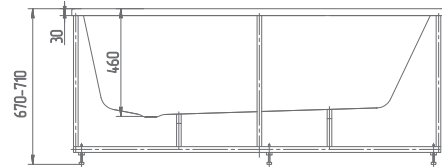

Материал сантех. акрил
Высота 67–71 см
Глубина 46 см
Длина 160 см
Внутр. размер дна 127 см
Внутр. размер ванны 148,5 см
Ширина 75 см
Внутренняя ширина 64 см
Макс. емкость 200 л
Фронтальный экран 1 шт.
Боковой экран 1 шт.
Кол-во боковых форсунок 6 шт.
Вес 45 кг