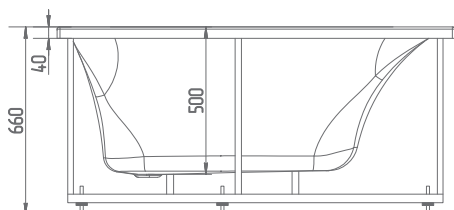

Материал сантех. акрил
Высота 66 см
Глубина 51 см
Длина 140/150/170 см
Внутр. размер дна 87,5/97,5/113 см
Внутр. размер ванны 128/138/158 см
Ширина 70 см
Внутренняя ширина 60 см
Макс. емкость 220/250/280 л
Фронтальный экран 1 шт.
Боковой экран 2 шт.
Кол-во боковых форсунок 6 шт.
Вес 37/40/45 кг