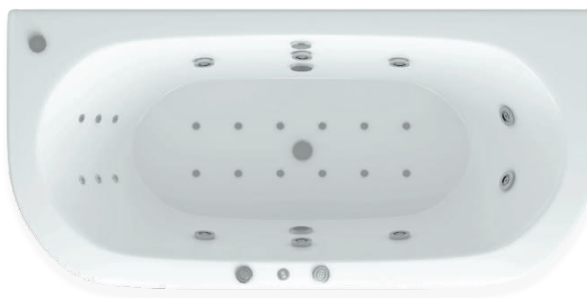

Материал сантех. акрил
Высота 65–68 см
Глубина 47 см
Длина 190 см
Внутр. размер дна 110 см
Внутр. размер ванны 170 см
Ширина 90 см
Внутренняя ширина 70 см
Макс. емкость 315 л
Фронтальный экран 1 шт.
Боковой экран 2 шт.*
Кол-во боковых форсунок 6 шт.
Вес 80 кг

* Боковые экраны в стандартную комплектацию не входят.