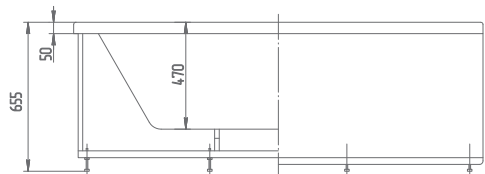

Афродита 150/170×70

Возможны два типоразмера. Само название говорит о её красоте.
 Изящно очерченная чаша ванны добавит лёгкости в интерьере ванной комнаты.

Материал сантех. акрил
 Высота 65–68 см
 Глубина 47 см
 Длина 180 см
 Внутр. размер дна 110 см
 Внутр. размер ванны 164 см
 Ширина 90 см
 Внутренняя ширина 73 см
 Макс. емкость 300 л
 Фронтальный экран 1 шт.
 Боковой экран 2 шт.
 Кол-во боковых форсунок 6 шт.
 Вес 70 кг