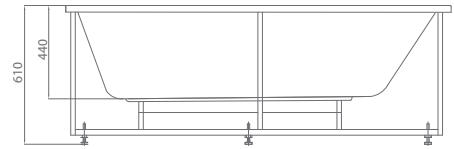

Материал сантех. акрил
Высота 61 см
Глубина 44 см
Длина 150/170 см
Внутр. размер дна 100/120 см
Внутр. размер ванны 118/138 см
Ширина 70 см
Внутренняя ширина 50 см
Макс. емкость 218/255 л
Фронтальный экран 1 шт.
Вес 37/40 кг