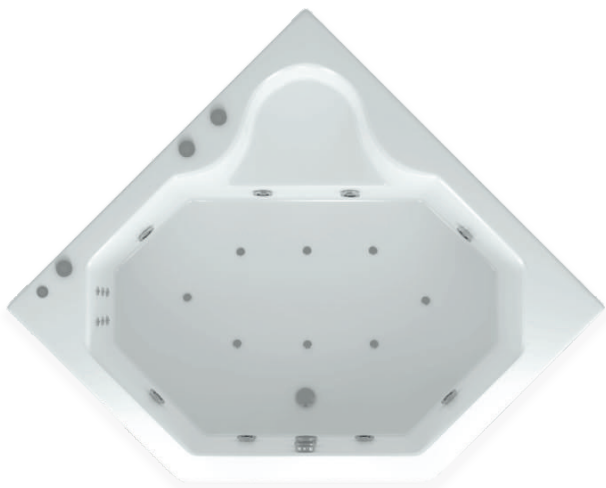

Галатея 135×135

Галатея – ванна самых компактных размеров среди угловых ванн в нашем ассортименте.
 Классический дизайн и максимум внутреннего пространства. Возможно заказать ванну с двумя поручнями на бортах – это добавит удобства для погружения в ванну и выхода из нее.

Калипсо 146×146

Плавные линии и округлые изгибы создают ощущение невероятной мягкости и легкости.
 Благодаря закругленным бортам, принимать ванну удобно даже без подголовника.
 Глубокая и просторная, ванна Калипсо станет любимым предметом в доме на долгие годы.