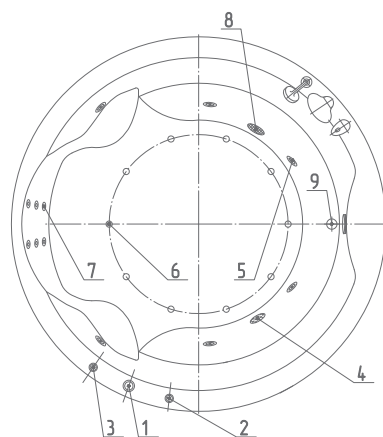

Материал сантех. акрил
Высота 72–77,5 см
Глубина 57,5 см
Диаметр 180 см
Внутр. размер дна 137 см
Внутр. размер ванны 160 см
Макс. емкость 690 л
Фронтальный экран 3 шт.
Кол-во боковых форсунок 6 шт.
Вес 100 кг

КРУГЛАЯ