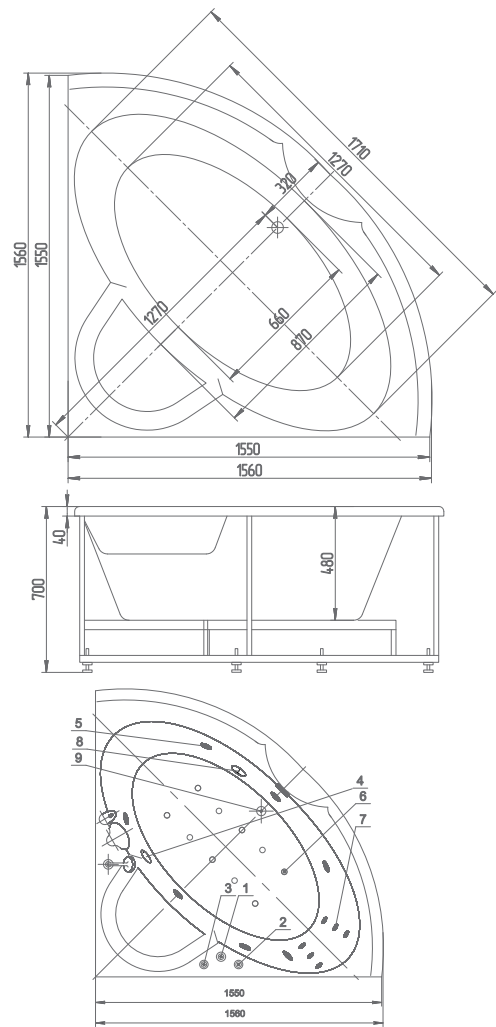

Поларис 2 155×155

Ванна Поларис представлена в двух вариантах, отличающихся размером и количеством форсунок.
Размер ванны Поларис 2:155×155 см. Несмотря на внушительные размеры, пространство Вашей ванной комнаты используется максимально экономично. Ванна выглядит очень стильно и современно.