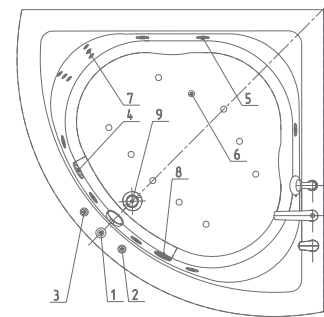

Материал сантех. акрил
Высота 66–68 см
Глубина 50 см
Длина 150 см
Внутр. размер дна 126 см
Внутр. размер ванны 146 см
Ширина 150 см
Внутренняя ширина дна 106,5 см
Внутренняя ширина ванны 119 см
Макс. емкость 440 л
Фронтальный экран 1 шт.
Кол-во боковых форсунок 8 шт.
Вес 60 кг

УГЛОВЫЕ