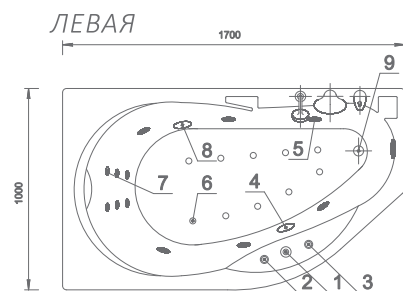

АСИММЕТРИЧНЫЕ