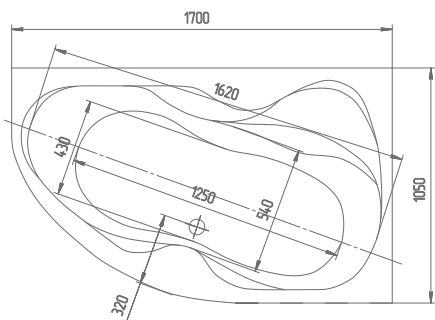

ПРАВАЯ

Материал сантех. акрил
Высота 67 см
Глубина 45 см
Длина 170 см
Внутр. размер дна 125 см
Внутр. размер ванны 162 см
Ширина 105 см
Внутренняя ширина 54 см
Максимальная ёмкость 270 л
Фронтальный экран 1 шт.
Кол-во форсунок 6 шт.
Вес 45 кг

Вега 170×105
левая/правая

Совершенно новый дизайн. Ванна Вега не оставит равнодушным даже самого взыскательного ценителя комфорта и качества. Новые изящные формы, пространства хватит для двоих. Вы будете долго наслаждаться ее внешним видом и ощущениями принятия ванны.