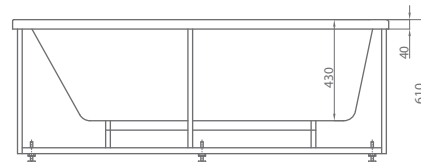

Материал сантех. акрил
Высота 61 см
Глубина 43 см
Длина 160/170×70 см, 180×80 см
Внутр. размер дна 115/125 см, 135 см
Внутр. размер ванны 148/158 см, 168 см
Ширина 70, 80 см
Внутренняя ширина 59 см, 69 см
Макс. емкость 195/210 л, 275 л
Фронтальный экран 1 шт.
Боковой экран 2 шт.
Кол-во форсунок 6 шт.
Вес 38 / 42 кг, 45 кг