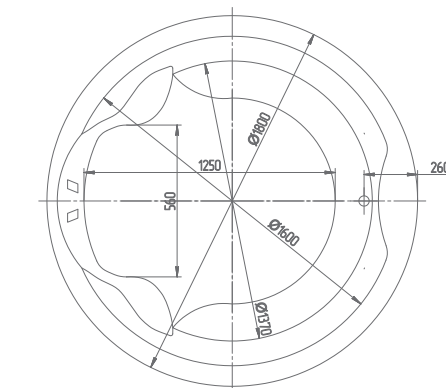

Материал сантех. акрил
Высота 72–77,5 см
Глубина 57,5 см
Диаметр 180 см
Внутр. размер дна 137 см
Внутр. размер ванны 160 см
Макс. емкость 690 л
Фронтальный экран 3 шт.
Кол-во боковых форсунок 6 шт.
Вес 100 кг

КРУГЛАЯ