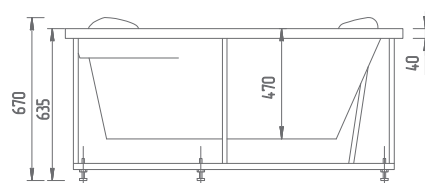

Материал сантех. акрил
Высота 67 см
Глубина 47 см
Длина 135 см
Внутр. размер дна 92 см
Внутр. размер ванны 146 см
Ширина 135 см
Внутренняя ширина 80 см
Макс. емкость 270 л
Фронтальный экран 1 шт.
Кол-во боковых форсунок 6 шт.
Вес 50 кг

Галатея – ванна самых компактных размеров среди угловых ванн в нашем ассортименте.
Классический дизайн и максимум внутреннего пространства. Возможно заказать ванну с двумя поручнями на бортах – это добавит удобства для погружения в ванну и выхода из нее.