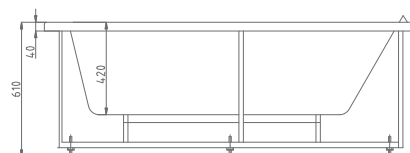

Материал сантех. акрил
Высота 61 см
Глубина 42 см
Длина 170 см
Внутр. размер дна 116 см
Внутр. размер ванны 154 см
Ширина 75 см
Внутренняя ширина 53 см
Макс. емкость 240 л
Фронтальный экран 1 шт.
Боковой экран 2 шт.
Кол-во форсунок 6 шт.
Вес 44 кг

Плавные округлые формы внутренней части ванны придают ощущения воздушной легкости и комфорта. Небольшие выемки в бортах ванны, выполняющие функцию поручней, позволят безопасно погрузиться в ванну, а также выйти из ванны. Классический размер и прямоугольная форма позволят Вам забыть о проблемах размещения ванны.