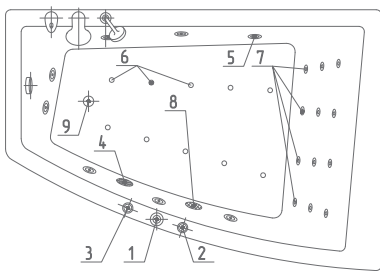

ПРАВЯЯ

Материал сантех. акрил
Высота 65–68 см
Глубина 47 см
Длина 180 см
Внутр. размер дна 115 см
Внутр. размер ванны 164 см
Ширина 125/70 см
Внутренняя ширина 106 см
Макс. емкость 340 л
Фронтальный экран 1 шт.
Боковой экран 1 шт.
Кол-во боковых форсунок 6 шт.
Вес 80 кг