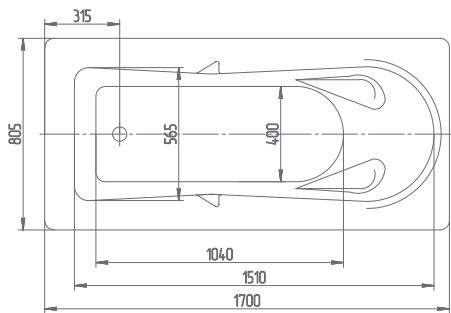

Материал сантех. акрил
Высота 61 см
Глубина 47 см
Длина 170 см
Внутр. размер дна 104 см
Внутр. размер ванны 151 см
Ширина 80,5 см
Внутренняя ширина 56,5 см
Макс. емкость 235 л
Фронтальный экран 1 шт.
Боковой экран 2 шт.
Кол-во форсунок 6 шт.
Вес 40 кг