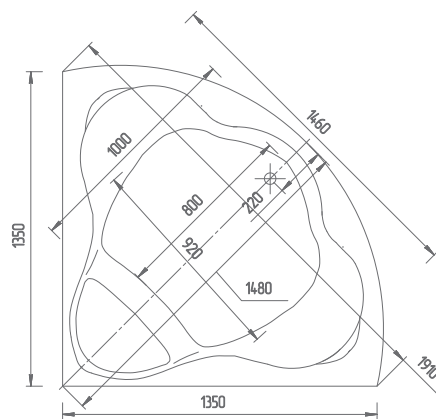

ПРАВЯЯ

Материал сантех. акрил
 Высота 65–68 см
 Глубина 47 см
 Длина 180 см
 Внутр. размер дна 115 см
 Внутр. размер ванны 164 см
 Ширина 125/70 см
 Внутренняя ширина 106 см
 Макс. емкость 340 л
 Фронтальный экран 1 шт.
 Боковой экран 1 шт.
 Кол-во боковых форсунок 6 шт.
 Вес 80 кг

Оракул 180×125/70
 левая/правая

Асимметричная форма ванны Оракул позволит Вам максимально эффективно занять свободное пространство ванной комнаты. Вместе с тем внутреннее пространство и ёмкость ванны нельзя отнести к стандартным. Ведь 340 литров – это объём, достойный королей, которые, быть может, пожелают принимать ванну со своими королевами.