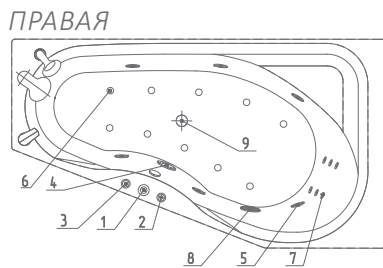

Материал сантех. акрил
Высота 64–67 см
Глубина 46,5 см
Длина 170 см
Внутр. размер дна 128 см
Внутр. размер ванны 150 см
Ширина 95 см
Внутренняя ширина 68 см
Макс. емкость 215 л
Фронтальный экран 1 шт.
Боковой экран 1 шт.
Кол-во боковых форсунок 6 шт.
Вес 45 кг