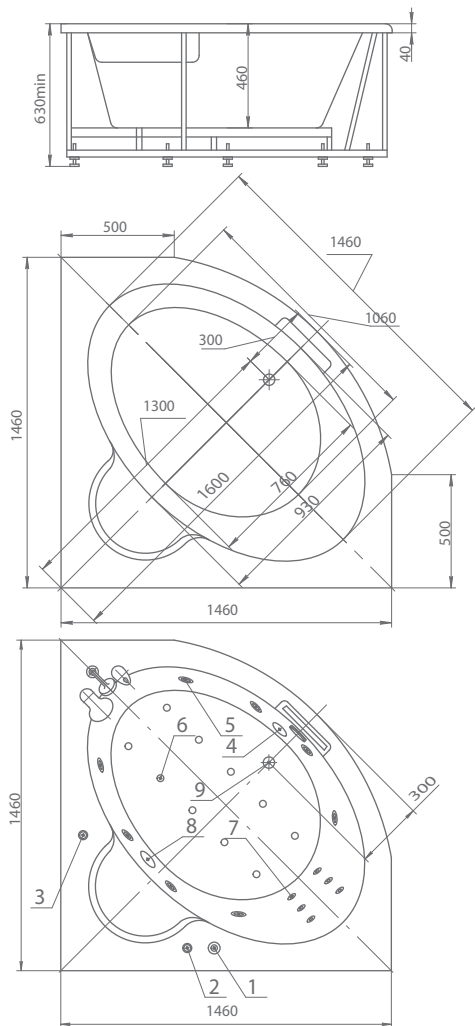

Материал сантех. акрил
Высота 63–66 см
Глубина 46 см
Длина 146 см
Внутр. размер дна 106 см
Внутр. размер ванны 146 см
Ширина 146 см
Внутренняя ширина 93 см
Макс. емкость 310 л
Фронтальный экран 1 шт.
Кол-во боковых форсунок 6 шт.
Вес 60 кг