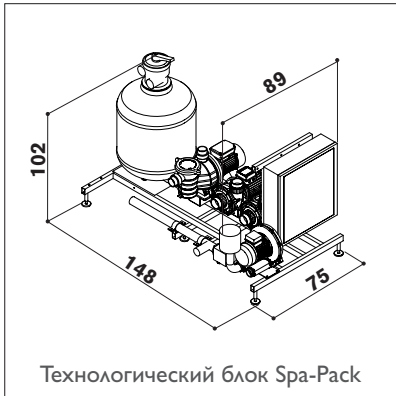

Booster Kit

Профессиональная система анализа и контроля воды. Полностью автоматическая система для дезинфекции и контроля кислотности с дополнительной секцией фильтрации и сгружаемыми отчетами о результатах.