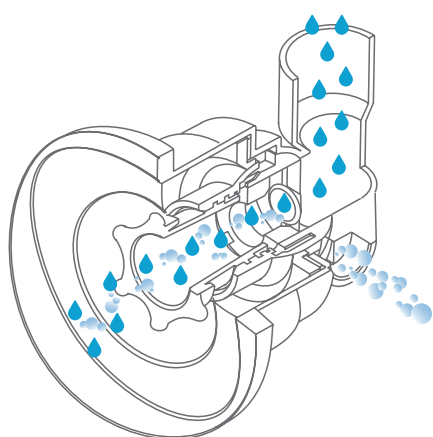

ГИДРОМАССАЖ JACUZZI®

Исследования в области гидромассажа выявляют пользу гидротерапии в случае стресса, болей в поясничной зоне, при бессоннице, восстановлении после тренировок, судорогах в ногах, артрите и фибромиалгии.

J-500™, J-400™, J-LX® и J-300™						J-300™ EXCLUSIVE	J-400™ J-300™	J-500™ J-400™ J-LX®	J-500™ J-400™	J-500™ EXCLUSIVE

ОБОЗНАЧЕНИЯ

ЭКСКЛЮЗИВНАЯ СИСТЕМА ФОРСУНОК POWERPRO®

Сочетание Aqualibrium®, форсунок PowerPro® и наших эргономично спроектированных сидений гарантирует выполнение регулируемого и действенного гидромассажа, который только можно предложить.

AQUALIBRIUM®

Великолепная смесь воздуха и воды.