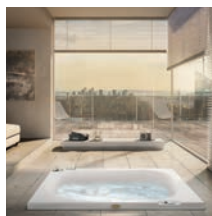

Напольная или встроенная
Спроектированы для предложения полного и гибкого решения с напольной или встроенной установкой..