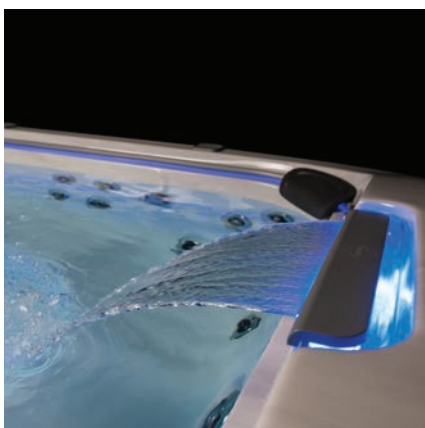

J-585™ и J-575™ водопады Watercolour™

- Двойной водопад, сочетающийся с внутренним освещением ProEdge™, позволяет получить такие цветовые эффекты, которые создают приятную атмосферу, соответствующую вашему настроению.
- Водопады осуществляют расслабляющий массаж головы и шеи, помогая отдохнуть после длительного рабочего дня, а также выполняют великолепный массаж спинных групп мышц.