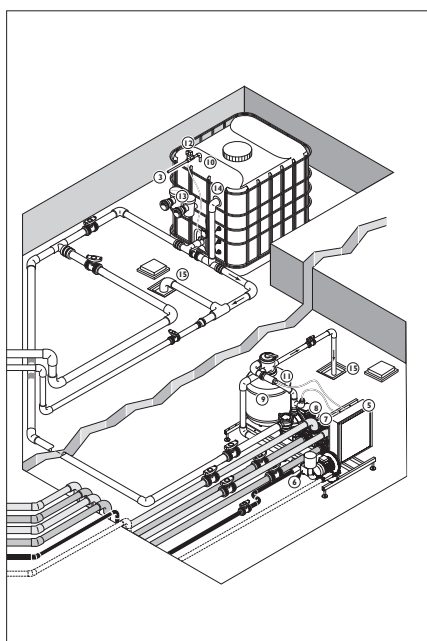

Технологический блок SPA-PACK

1. 5 Электрическая коробка
2. 6 По заказу:
3. 6a Нагреватель (12 кВт)
4. 6b Теплообменник
5. 7 Гидромассажные насосы (2 + 2 лс)
6. 8 Насос фильтрации
7. 9 Фильтр с кварцевым песком
8. 10 Предохранительный выключатель
9. 11 Датчик температуры

Компенсационная емкость

1. 12 Электроклапан для залива/долива воды (3/4")
2. 13 Предварительные фильтры
3. 14 Перелив
4. 15 Сливные колодцы