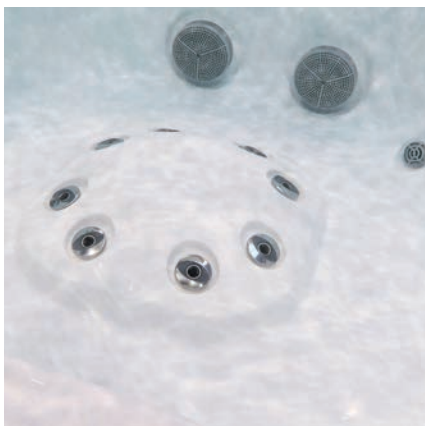

ЭКСКЛЮЗИВНЫЕ ХАРАКТЕРИСТИКИ КОЛЛЕКЦИИ

J-585™ рефлексологический гидромассаж ступней

- Мини-бассейн J-500™ предлагает два типа массажа ступней: с центральным расположением (J-585™) или же с боковым (J-575™).
- Находясь в центральном положении зоны ступней, он позволяет нескольким людям воспользоваться этим терапевтическим массажем, вне зависимости от их нахождения в мини-бассейне.
- Этот массаж позволит отлично расслабиться после длительного рабочего дня, интенсивной тренировки или же продолжительного нахождения на ногах.