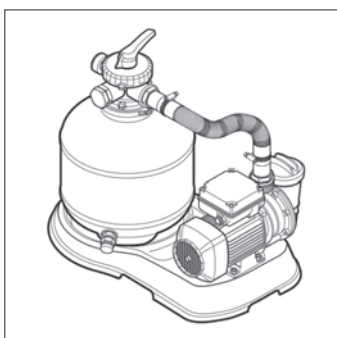

Песочный фильтр performance kit (опция)

Песочный фильтр обеспечивает долговечную гигиену и чистоту, так как задерживает в себе содержащиеся в воде примеси. Он легко снимается и должен периодически очищаться и заменяться по мере необходимости.