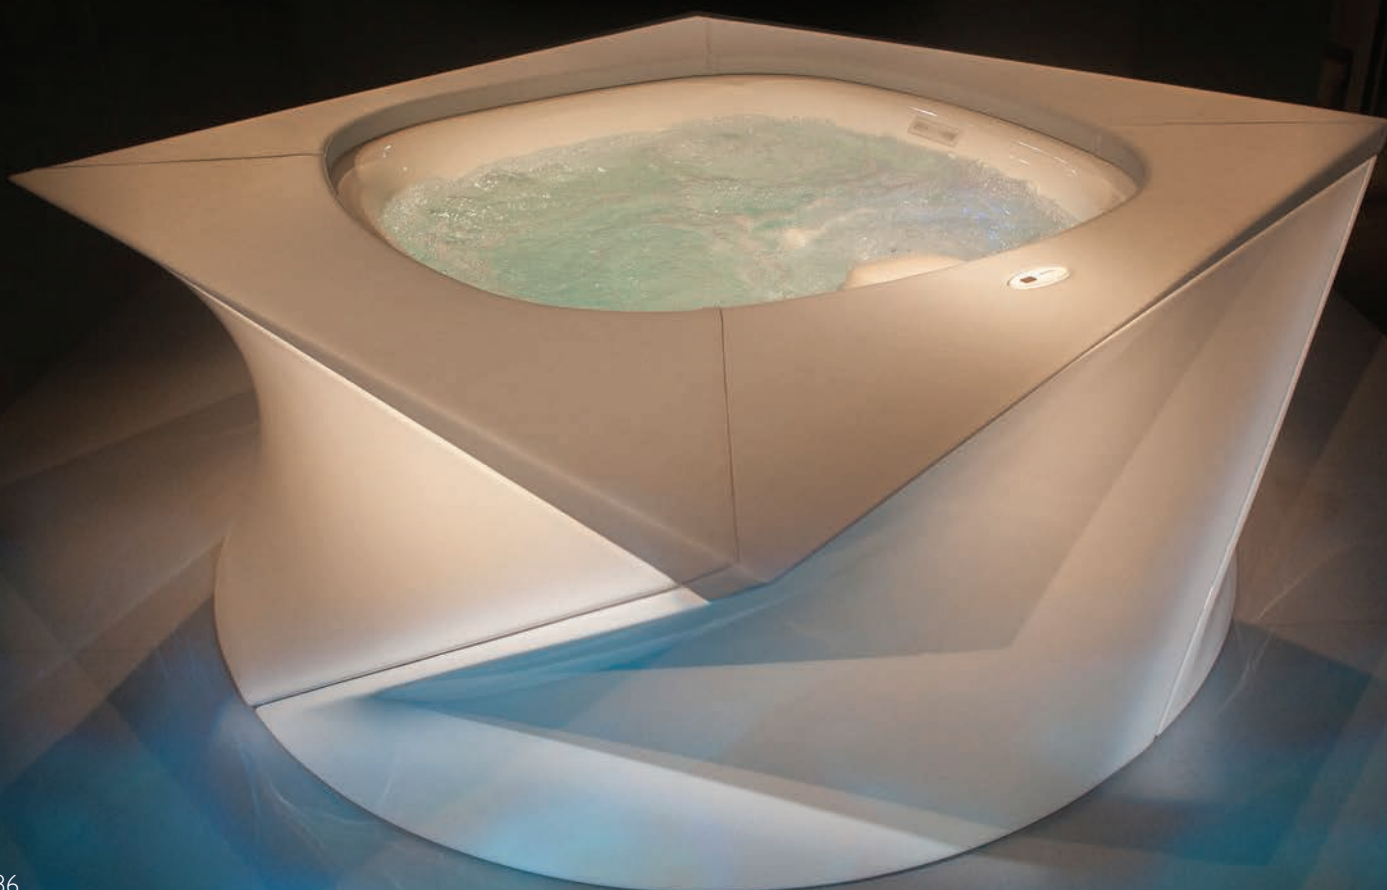

Flow

дизайн
Daniel Libeskind

Шедевр коллекции Design, настоящее произведение искусства, спроектированное для использования лишь только в помещениях. Обивка по периметру превращает этот мини-бассейн в современное дополнение интерьера вашего дома.

200 см

x2

80 см

City™ SPA

Дизайн
Kaluderovic & Condini

Когда практичность вписывается в компактный интерьер: отличное решение для пары людей, которое можно разместить на балконах, террасах и небольших патио.