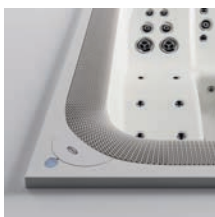

Lodge L Шезлонг
211x223x90 см

PROFESSIONAL

ХАРАКТЕРИСТИКИ КОЛЛЕКЦИИ

Кнопки управления

В отличие от всех остальных панелей управления, кнопки в верхней части мини-бассейнов Professional спроектированы с учетом коммерческих требований. Пьезоэлектрические или пневматические кнопки устанавливаются рядом с бортом мини-бассейна. Они разработаны для простоты использования с предварительно загруженными программами для чистого наслаждения.