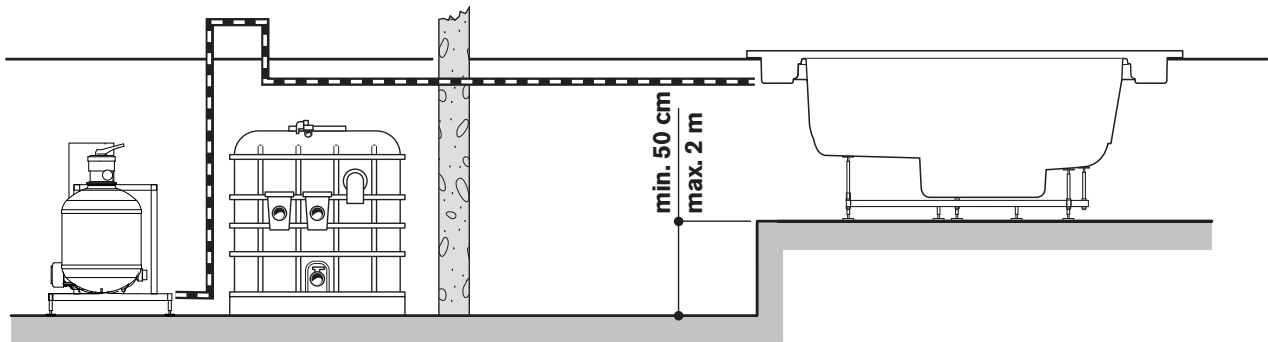

Booster Kit

Профессиональная система анализа и контроля воды. Полностью автоматическая система для дезинфекции и контроля кислотности с дополнительной секцией фильтрации и сгружаемыми отчетами о результатах.