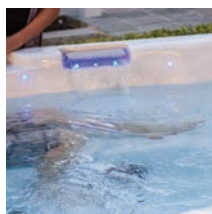

Классический водопад

Для классического снижающего усталость массажа шеи в атмосфере полной расслабленности.