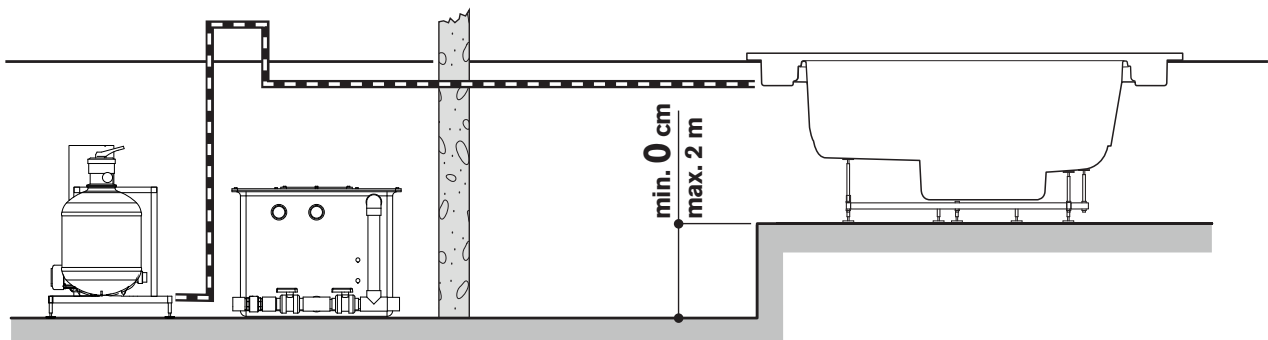

Booster Kit

Профессиональная система анализа и контроля воды. Полностью автоматическая система для дезинфекции и контроля кислотности с дополнительной секцией фильтрации и сгружаемыми отчетами о результатах.