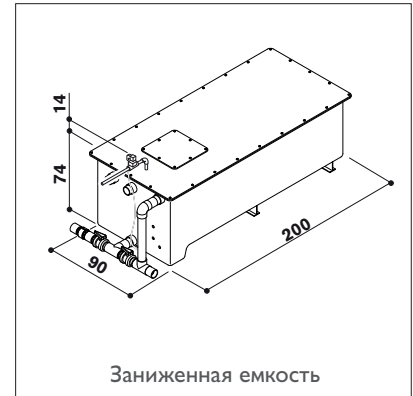

Заниженная емкость