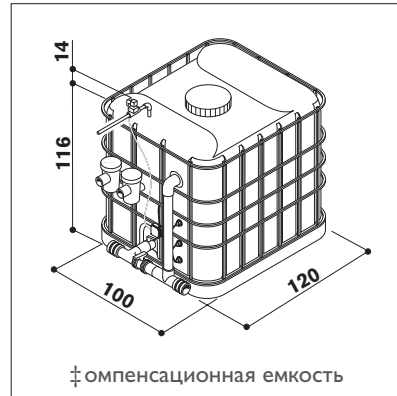

±омпенсационная емкость