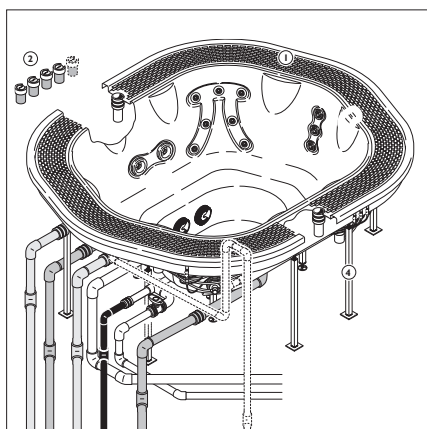

SPA-PACK

Мини-бассейны Professional отличаются также чрезвычайной бесшумностью системы. Специалисты Jacuzzi® сделали возможным разместить насосы, нагревательную систему, состоящую из нагревателя или теплообменника, компрессоры для наддувов и озонатор по заказу (необходимый для дополнительного улучшения качества воды) в отдельном технологическом блоке (spa pack), который может находиться на удалении до 6 метров.

Фильтр с кварцевым песком, гарантирующий фильтрацию более высокого качества, делает эти мини-бассейны идеальными для профессионального использования. Отфильтрованная вода возвращается в мини-бассейн через донный колодец. Это решение не только придает визуальный эффект подводного фонтана, но и приводит во взвешенное состояние частицы примесей, отложившихся на дне, что способствует их улавливанию отверстиями, направляющими воду через фильтр. Несмотря на техническую сложность, этой системой легко управлять даже обычному пользователю при помощи кнопок управления.

Мини-бассейн и водопроводная система

1. 1 Желоб перелива с решеткой
2. 2 Пневматические кнопки
3. 3 Подключение к водопроводной сети
4. 4 Металлические опоры по периметру