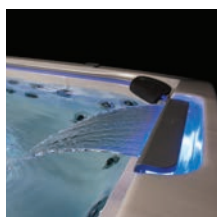

Водопады Watercolour™

Двойные водопады, один из которых работает в паре с большой вращающейся форсункой для спины для выполнения нацеленного массажа.