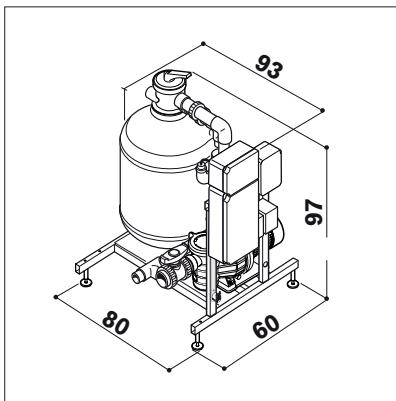

Технологический блок Spa-Pack

Booster Kit

Профессиональная система анализа и контроля воды. Полностью автоматическая система для дезинфекции и контроля кислотности с дополнительной секцией фильтрации и сгружаемыми отчетами о результатах.