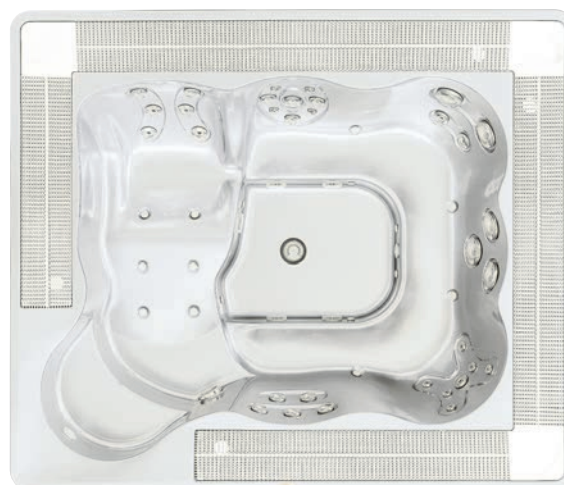

Virginia

Большой мини-бассейн коммерческого назначения, отлично подходящий для установки в велнес-зонах. Имеющаяся угловая лестница позволяет безопасно входить в воду.

98 см

257 см

219 см

ПЕСОЧНЫЙ
ФИЛЬТР

БЕСШУМНЫЙ