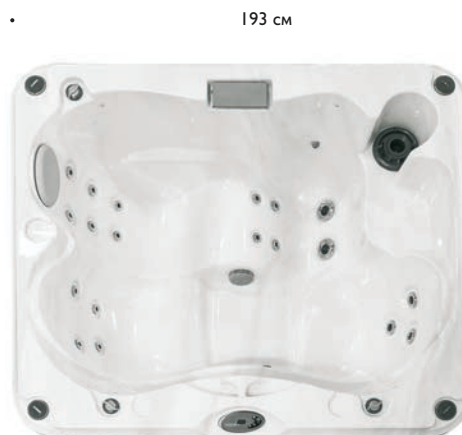

81 см

CLEARRAY®
ПРОЗТЕСТ™

2 УРОВНЯ
ФИЛЬТРАЦИИ

ВОДОПАДЫ

СТЕРЕОСИСТЕМА

ЦВЕТНАЯ
СВЕТОДИОДНАЯ
ПОДСВЕТКА

193 см

168 см