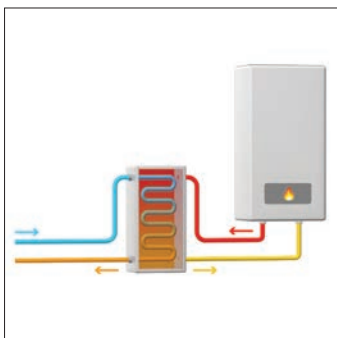

Нагреватель или теплообменник

Модельный ряд Lodge может быть оборудован электронагревателем повышенной мощности или же теплообменником, который является экономичным и экологичным решением для использования тепла, производимого вашей отопительной системой или же из возобновляемых источников энергии.

Чтобы ваш выбор стал еще более экологичным, эффективным и экономичным, эту линейку можно оснастить тепловым насосом Eco Heat, который нагревает воду теплом из окружающей среды.