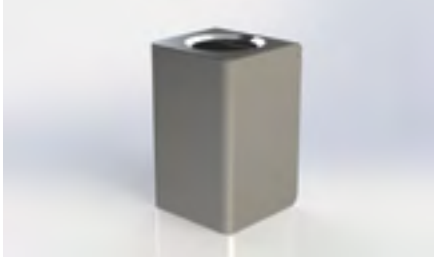

Estetik, hijyenik, sağlam ürünler için **efor sarfediyoruz**
We make an effort for aesthetic, hygienic and strong products!

INOKS SERİSİ
INOKS SERIES

EA-1800 - 304 SS
304 SS - 7LT KARE ÇÖP KOVASI
20 X 20 X 30