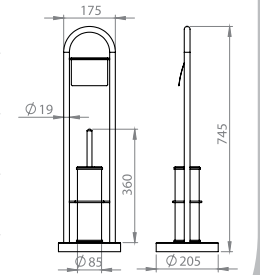

430 Kalite/Quality	Renk Color				
Kod/Code		Ölçü Dimension	Koli Package	Hacim Volume	
1440	Krom Chrome	h:74,5 x 20,5cm	12	-	
1440S	Siyah Black	h:74,5 x 20,5cm	12	-	
1440A	Antik Antique	h:74,5 x 20,5cm	12	-