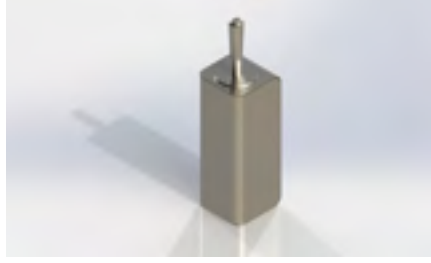

EA-1801 - 304 SS
KARE WC FIRÇALIK
90X 90 X 24

NEW