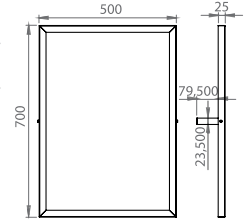

430
Kalite/Quality

304
Kalite/Quality

Kod/Code

Ölçü
Dimension

Koli
Package

Hacim
Volume

-

516

h:70cm w:50cm

1

-