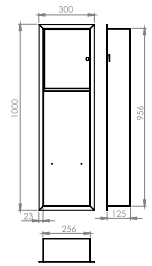

430 Kalite/Quality	304 Kalite/Quality	Ölçü Dimension	Koli Package	Hacim Volume	
Kod/Code	Kod/Code	Dimension	Package	Volume	
-	1393	30x12,5x100cm	1	-