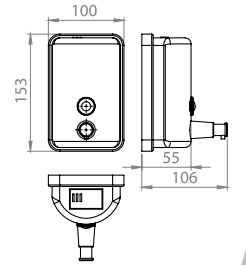

430 Kalite/Quality	316 Kalite/Quality				
Kod/Code	Kod/Code	Ölçü Dimension	Koli Package	Hacim Volume	
-	3770	22 x 6 x 13cm (1000 ML)	20	0,05