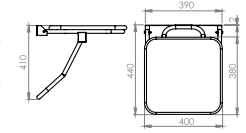

430
Kalite/Quality

304
Kalite/Quality

Kod/Code

Ölçü
Dimension

Koli
Package

Hacim
Volume

-

512i

40x41x42 cm (İveko Ağaç)

1

-