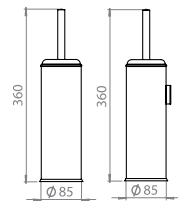

430 Kalite/Quality	304 Kalite/Quality				
Kod/Code	Kod/Code	Ölçü Dimension	Koli Package	Hacim Volume	
488b	1301	h:36cm Ø:8,5cm	20	0,05	
1499b	1306	(Askılı / Wall Mounting) h:36cm Ø:8,5cm	20	0,05