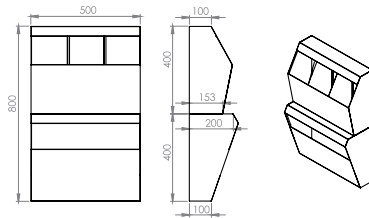

KAĞITLIK VE HAVLULUKLAR
PAPER AND TOWEL DISPENSERS