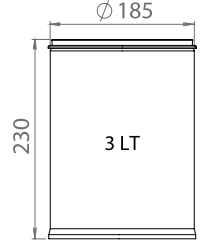

ÇÖP KOVASI
KAPAKSIZ
CAPLESS DUST BIN

430 Kalite/Quality	304 Kalite/Quality					
Kod/Code	Kod/Code	Kapasite Capacity	Ölçü Dimension	Koli Package	Hacim Volume	
416	318	3L	h:23cm Ø:18,5cm	8	0,11	
417	319	5L	h:24,5cm Ø:20,5cm	8	0,13	
418	320	8L	h:33,5cm Ø:20,5cm	6	0,13	
419	321	12L	h:33,5cm Ø:24,5cm	6	0,19	
420	-	16L	h:41,5cm Ø:24,5cm	4	0,16	
421*	-	20L	h:34cm Ø:31,5cm	4	0,21	
422*	-	30L	h:41,5cm Ø:31,5cm	4	0,25	
423*	-	40L	h:60cm Ø:31,5cm	4	0,34	