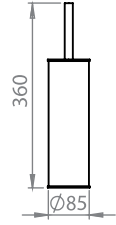

MİKRO 1 WC FIRÇALIK WC BRUSH

430 Kalite/Quality	304 Kalite/Quality				
Kod/Code	Kod/Code	Ölçü Dimension	Koli Package	Hacim Volume	
488	1388	h:36cm Ø:8,5cm	20	0,05	
488A	1388B	(Askılı / Wall Mounting) h:36cm Ø:8,5cm	20	0,05	