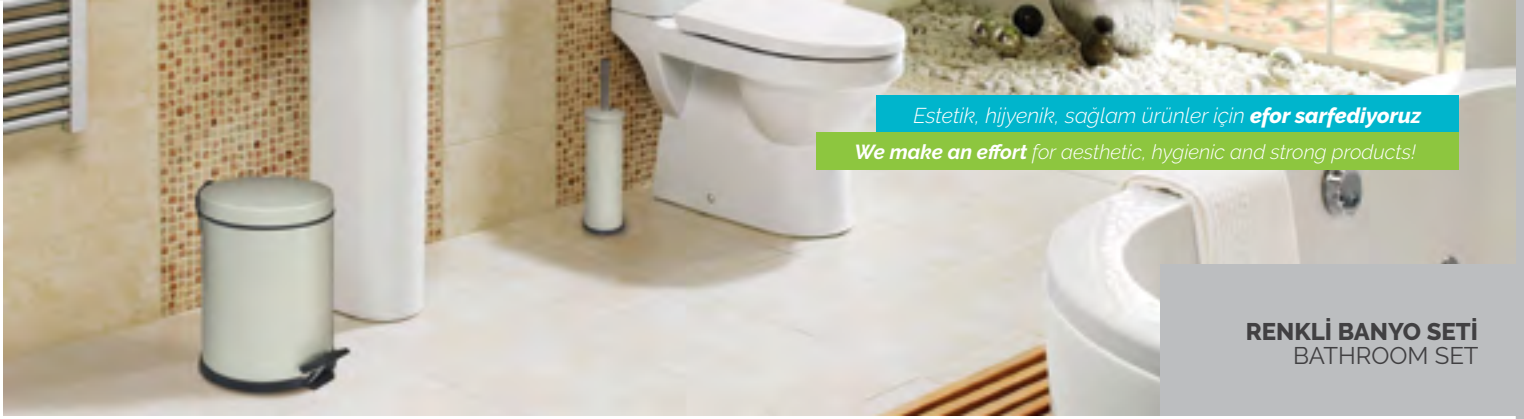

BANYO SETİ BATHROOM SET

NEW

430 Kalite Quality						
Kod Code	Renk Color	Açıklama Explanation	Ölçü Dimension	Koli Package	Hacim Volume	
970	-	3 Lt. Sallanır Kapak Çöp Kovası 3 Lt. Swing Dust Bin WC Fırçalık WC Brush	h:32cm Ø:18,5cm h:36cm Ø:9,5cm Tel : h:58cm	1	-	