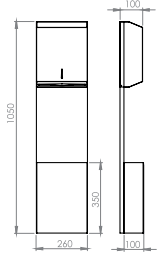

430 Kalite/Quality	304 Kalite/Quality	Ölçü Dimension	Koli Package	Hacim Volume
Kod/Code	Kod/Code			
499	391	105x26x10 - Kova: 35x26x10	1	-

SIVA ÜSTÜ KAPAKLI KOMBİ PAPER DISPENSER COMBI