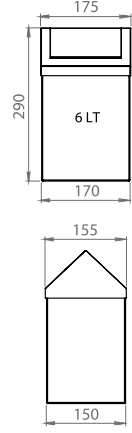

Estetik, hijyenik, sağlam ürünler için **efor sarfediyoruz**
We make an effort for aesthetic, hygienic and strong products!

ÇATI KAPAK ÇÖP KOVASI / SALLANIR SWING LID DUST BIN

430 Kalite/Quality	304 Kalite/Quality					
Kod/Code	Kod/Code	Kapasite Capacity	Ölçü Dimension	Koli Package	Hacim Volume	
437	331	6L	15x17x29cm	8	0,19	
438	332	11L	18x20x39cm	8	0,31	
439	333	16L	18x20x50cm	6	0,23	
440	334	25L	24x28x48cm	6	0,40	
441	335	36L	24x28x63,5cm	4	0,24	
442	336	45L	30x35x55,5cm	4	0,36	
443	337	54L	30x35x61,5cm	1	0,08	
444	338	80L	30x35x89,5cm	1	0,11	

ÇİFT YÖNLÜ HAREKET

Sallanır kapığı ile elinizi değmeden hijyenik ve rahat bir şekilde çöpünüzü boşaltabilirsiniz. İşiniz bittikten sonra kapak sallanarak kapanacaktır.

ACT TWO WAY

Hygienic and comfortable way without touching your hand with rocking cover can empty your garbage, your business will be closed after the swinging door.

ENDÜSTRİYEL PEDALLI ÇÖP KOVASI INDUSTRIAL PEDAL BIN

430 Kalite/Quality					
Kod/Code	Kapasite Capacity	Ölçü Dimension	Koli Package	Hacim Volume	
432	40L	h:40cm Ø:40cm	1	0,11	
433	50L	h:50cm Ø:40cm	1	0,13	
434	70L	h:63cm Ø:40cm	1	0,15	
435	90L	h:73cm Ø:40cm	1	0,18	

İÇ MEKAN ÇÖP KOVALARI INTERIOR TRASH CANS