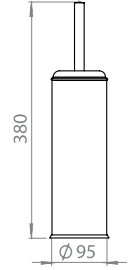

430 Kalite/Quality	304 Kalite/Quality				
Kod/Code	Kod/Code	Ölçü Dimension	Koli Package	Hacim Volume	
-	370	h:38cm Ø:9,5cm	20	0,08