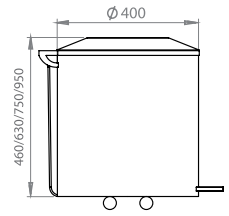

İÇ MEKAN ÇÖP KOVALARI INTERIOR TRASH CANS