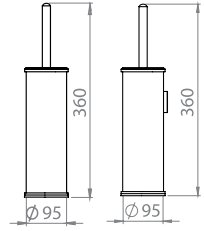

430 Kalite/Quality	304 Kalite/Quality				
Kod/Code	Kod/Code	Ölçü Dimension	Koli Package	Hacim Volume	
489	372	h:36cm Ø:9,5cm	20	0,08	
490	373	(Askılı - Wall Mounting) h:36cm Ø:9,5cm	20	0,08