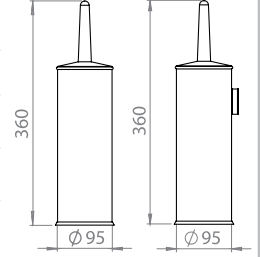

430 Kalite/Quality	304 Kalite/Quality				
Kod/Code	Kod/Code	Ölçü Dimension	Koli Package	Hacim Volume	
1491	-	h:36cm Ø:9,5cm	20	0,08	
1491b	-	(Askılı - Wall Mounting) h:36cm Ø:9,5cm	20	0,08	
1494	-	(Delikli / Perforated) h:36cm Ø:9,5cm	20	0,08	
1494B	-	(Delikli / Perforated) (Askılı - Wall Mounting) h:36cm Ø:9,5cm	20	0,08