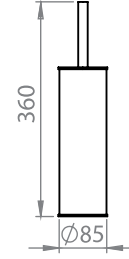

Estetik, hijyenik, sağlam ürünler için **efor sarfediyoruz**
We make an effort for aesthetic, hygienic and strong products!

RENKLİ WC FIRÇALIK WC BRUSH

430 Kalite/Quality						
Kod/Code	Renk Color	Kapasite Capacity	Ölçü Dimension	Koli Package	Hacim Volume	
831S	Siyah Black	Mikro 1	h:36cm Ø:8,5cm	20	0,05	
831B	Beyaz White	Mikro 1	h:36cm Ø:8,5cm	20	0,05	
831K	Kırmızı Red	Mikro 1	h:36cm Ø:8,5cm	20	0,05	
831P	Pembe Pink	Mikro 1	h:36cm Ø:8,5cm	20	0,05	
831F	Fuşya Fuchsia	Mikro 1	h:36cm Ø:8,5cm	20	0,05	
831M	Mint Mint	Mikro 1	h:36cm Ø:8,5cm	20	0,05	
831KR	Krem Cream	Mikro 1	h:36cm Ø:8,5cm	20	0,05	
831G	Gri Grey	Mikro 1	h:36cm Ø:8,5cm	20	0,05	

WC FIRÇALIK
WC BRUSH