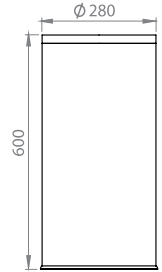

İÇ MEKAN ÇÖP KOVALARI
INTERIOR TRASH CANS