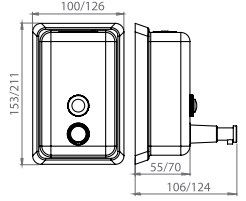

Galvaniz				
Kod/Code	Ölçü Dimension	Koli Package	Hacim Volume	
376PS (500ML)	15,5 x 5,5 x 10cm	20	0,05	
377PS (1000ML)	22 x 6 x 13cm	20	0,05	

OVAL SABUNLUK
LIQUID SOAP DISPENSER