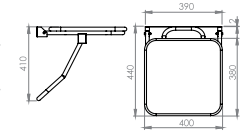

430
Kalite/Quality

304
Kalite/Quality

Kod/Code

Ölçü
Dimension

Koli
Package

Hacim
Volume

-

513

40x44x41cm

1

-