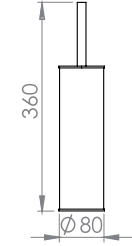

B. ÇAP WC FIRÇALIK WC BRUSH

430 Kalite/Quality	304 Kalite/Quality				
Kod/Code	Kod/Code	Ölçü Dimension	Koli Package	Hacim Volume	
-	370	h:38cm Ø:9,5cm	20	0,08	

WC FIRÇALIK - KARE / LÜKS WC BRUSH

430 Kalite/Quality	304 Kalite/Quality				
Kod/Code	Kod/Code	Ölçü Dimension	Koli Package	Hacim Volume	
-	374	h:36 x 8 x 8cm	12	-	