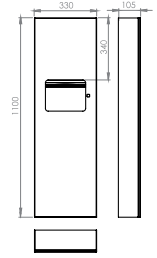

430 Kalite/Quality	304 Kalite/Quality	Ölçü Dimension	Koli Package	Hacim Volume
Kod/Code	Kod/Code			
-	1392	33x10,5x110cm	1	-

Talebinize göre istediğiniz ölçülerde ürün üretilebilir.
Products produced in the size you want on your request.