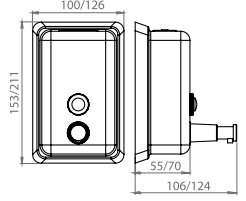

304 L Kalite/Quality				
Kod/Code	Ölçü Dimension	Koli Package	Hacim Volume	
376P (500ml)	15,5 x 5,5 x 10cm	20	0,05	
377P (1000ML)	22 x 6 x 13cm	20	0,05	

NEW

500 ML / 1000 ML SABUNLUK SİYAH
500 ML / 1000 ML LIQUID SOAP DISPENSER