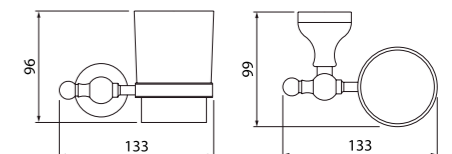

- Материал: матовое стекло, сплав металлов
- Цвет: хром
- Уплотнительная прокладка
- Увеличенное никель-хромовое покрытие
- В комплекте: крепеж