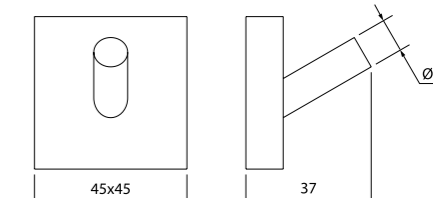

Edifice — это надежные основательные формы и дизайн, дополненные зеркально-гладкими поверхностями. Вместе они создают запоминающийся современный образ, не перегруженный деталями.

ХИТ
ПРОДАЖ

- Материал: латунь
- Цвет: хром
- Увеличенное никель-хромовое покрытие
- В комплекте: крепеж