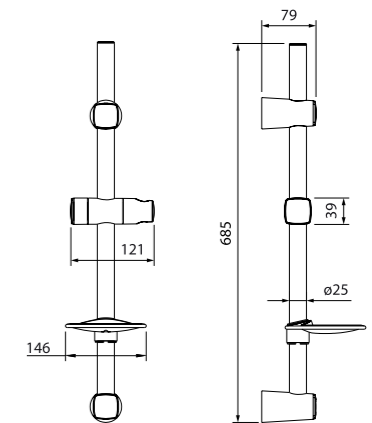

- Материал: нержавеющая сталь
- Высота: 685 мм
- Дополняет коллекцию Pond
- Верхнее крепление регулируется по высоте
- В комплекте: прозрачная мыльница из ABS-пластика, крепления