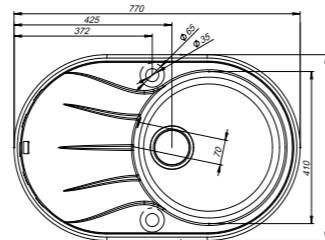

- Размер мойки: 770x500 мм, диаметр чаши: 410 мм, глубина чаши: 210 мм
- Материал Granucryl
- Перелив на чаше
- Отверстие под смеситель
- В комплекте: сифон, выпуск 3 1/2", клапан-автомат, крепления, шаблон выреза: 740x470 мм
- Для шкафа шириной от 50 см