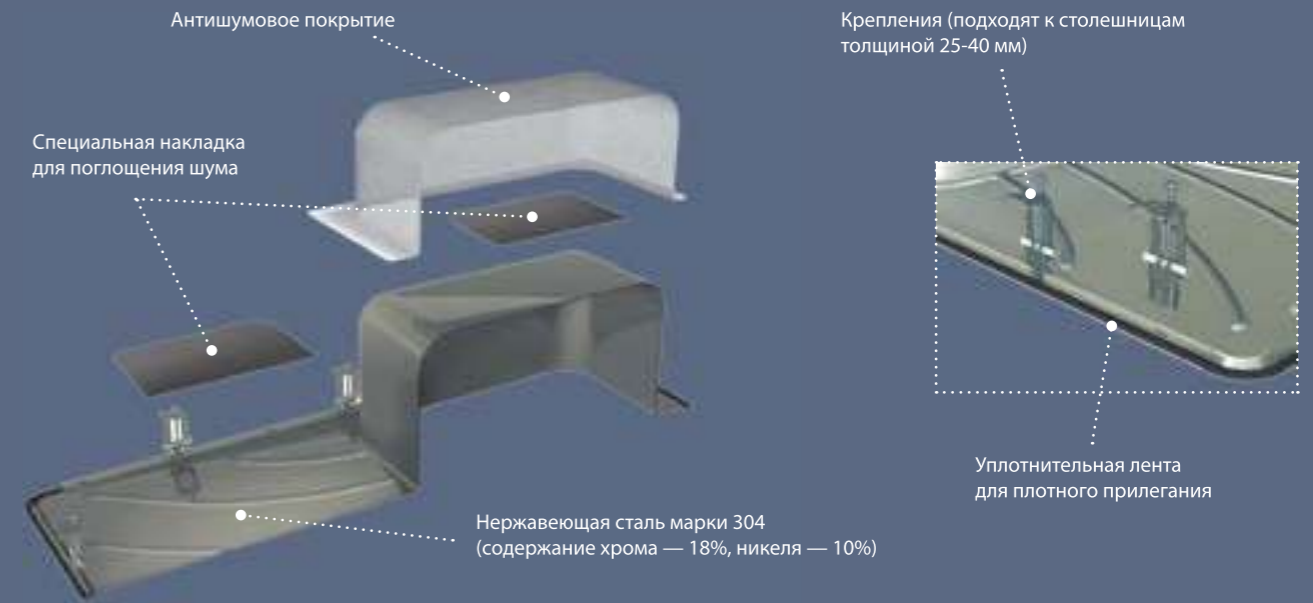

Устройство мойки из нержавеющей стали