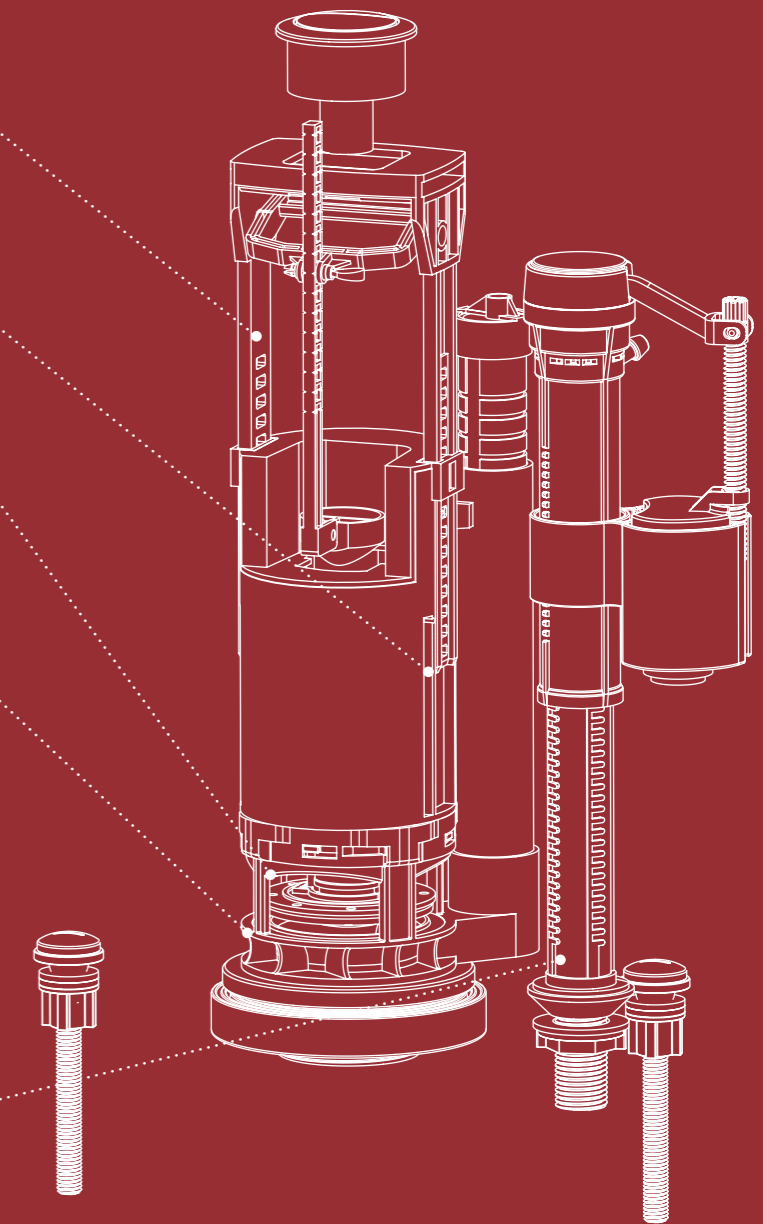

Надежная и понятная арматура

ПОДХОДИТ КО ВСЕМ УНИТАЗАМ

Благодаря раздвижной конструкции (315–420 мм) арматура IDDIS® универсальна и может быть установлена в большинство современных унитазов.

НАСТРОЙКА РАСХОДА ВОДЫ

Возможность индивидуальной настройки расхода воды в двухуровневой арматуре.

СИЛИКОНОВАЯ ПРОКЛАДКА

Полная защита от протекания воды благодаря тому, что силикон в прокладке не деформируется.

ЛЕГКАЯ УСТАНОВКА

Продуманная конструкция арматуры позволяет установить и отрегулировать ее без инструментов.

БЕСШУМНЫЙ НАБОР ВОДЫ

Вода в унитаз набирается совершенно бесшумно за счет нижнего подвода воды и специальной конструкции впускного клапана.