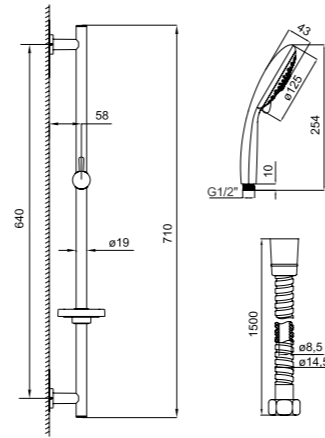

- Усиленный шланг из нержавеющей стали 1,5 м с защитой от перекручивания
- Лейка для душа: ABS-пластик, 5 режимов (Rain, Massage, Rain&Massage, Rain&Mist, Mist)
- Стойка: нержавеющая сталь, 710 мм
- Мыльница из ABS-пластика
- В комплекте: крепления