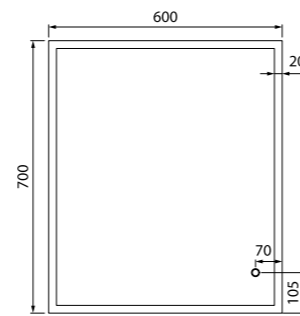

Зеркало 600 мм  
BRI6000i98

LED-подсветка

Зеркало 800 мм  
BRI8000i98

Сенсорное включение

Зеркало 1000 мм  
BRI1000i98

Термообогрев

Современный вид коллекции придает сочетание строгих геометрических форм умывальника с плавными линиями интегрированных ручек.