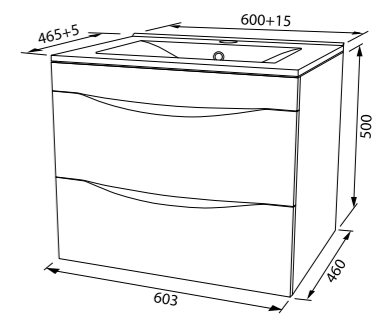

Современный вид коллекции придает сочетание строгих геометрических форм умывальника с плавными линиями интегрированных ручек.

Состав коллекции:

Создайте гармоничный интерьер ванной комнаты:

Смесители Brick
стр. 50