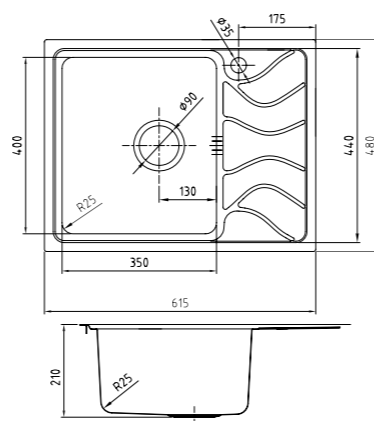

Артикул	Поверхность	Чаша слева	Чаша справа
REE61SLi77		•	
REE61SRi77	Шелк		•

- Размер мойки: 715x480 мм
- Толщина стали: 0,9 мм
- Перелив на чаше
- Глубина чаши: 210 мм
- Отверстие под смеситель
- Уплотнительная прокладка и комплект креплений
- Для шкафа шириной от 50 см