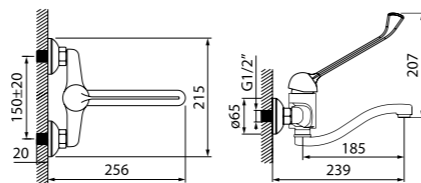

- В комплекте: эксцентрики с отражателями