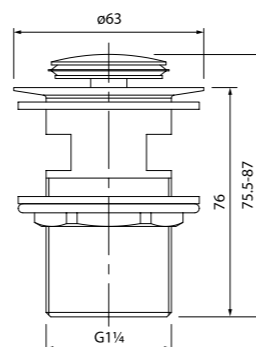

Продукция торговой марки IDDIS® полностью соответствует всем техническим стандартам и санитарно-гигиеническим нормам, действующим на территории РФ. В подтверждение высокого уровня качества продукции наша компания выполняет гарантийные обязательства и осуществляет сервисное обслуживание на всей территории продаж.

ДОСТУПНЫЙ
СЕРВИС

ЕДИНЫЙ ТЕЛЕФОН СЛУЖБЫ СЕРВИСА

8 (800) 234-77-67

Звонок по России бесплатный, с 9:30 до 18:00 по московскому времени

По этому телефону можно обратиться по вопросам:

- сервисного обслуживания;
- гарантийного обслуживания;
- информационной поддержки по продукции.

Единая служба сервиса осуществляет координацию всех обращений и поможет потребителю связаться с любым из сервисных центров на территории России.

Также вы можете оставить заявку на обслуживание на сайте сервисной службы: www.iddis.ru/servis. Для уточнения деталей оператор свяжется с вами по указанному телефону в рабочее время.

В течение всего гарантийного срока специалисты сервисных центров осуществляют БЕСПЛАТНЫЙ выезд к покупателям по гарантийным случаям в городах, где расположены сервисные центры. Если в городе, где находится потребитель, сервисный центр отсутствует, решение всех вопросов гарантийного обслуживания продукции осуществляется через магазин, где она была приобретена.

Сервисные центры действуют во многих городах Российской Федерации:

г. Санкт-Петербург
г. Москва
г. Анапа
г. Армавир
г. Астана
г. Балаково
г. Барнаул
г. Белгород
г. Великий Новгород
г. Владикавказ
г. Волгоград
г. Волгодонск
г. Воронеж
г. Геленджик
г. Екатеринбург
г. Ижевск
г. Иркутск

г. Красноярск
г. Краснодар
г. Казань
г. Камышин
г. Курск
г. Магнитогорск
г. Минск
г. Мурманск
г. Находка
г. Нижний Новгород
г. Нижний Тагил
г. Новороссийск
г. Новосибирск
г. Новокузнецк
г. Оренбург
г. Омск
г. Пенза

г. Пермь
г. Пятигорск
г. Ростов-на-Дону
г. Саратов
г. Самара
г. Симферополь
г. Смоленск
г. Ставрополь
г. Тамбов
г. Тверь
г. Тольятти
г. Тюмень
г. Ульяновск
г. Уфа
г. Хабаровск
г. Челябинск
г. Ярославль

Сеть сервисных центров постоянно расширяется. Дополнительный список сервисных центров в других городах вы можете найти на сайте www.iddis.ru.

При печати возможно некоторое несоответствие цвета продукции действительному. Производитель оставляет за собой право вносить в дизайн, конструкцию и комплектацию изменения, не ухудшающие технические и эксплуатационные характеристики изделий. Ознакомиться с актуальными характеристиками продукции вы сможете на сайте www.iddis.ru.

Зарегистрированный товарный знак. Все права защищены. | © ООО «СКЛ». 2019 г.
Полное или частичное воспроизведение, копирование, размножение каким-либо способом (в том числе, в сети Интернет) материалов, опубликованных в настоящем издании, допускается только с письменного разрешения правообладателя.