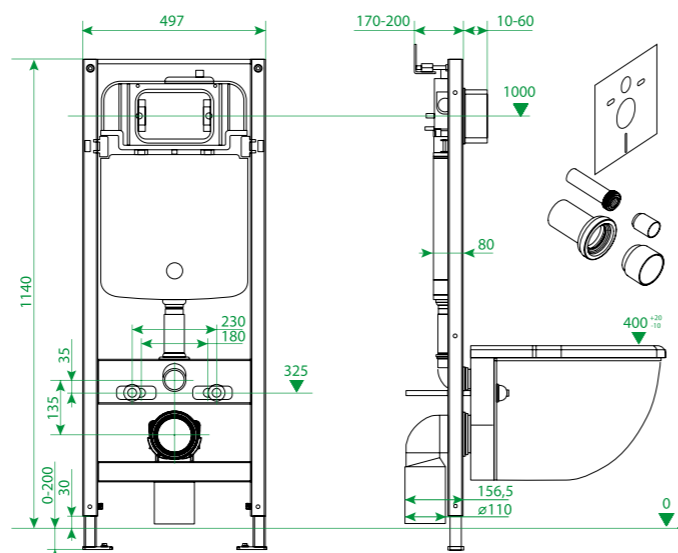

Клавиша смыва приобретается отдельно.

Инсталляционная система Profix  
PRO0000i32

Разнообразие дизайна и цветовых решений клавиш смыва IDDIS® позволяет подобрать вариант практически к любому интерьеру.

- Клавиши смыва подходят для инсталляций Neofix и Profix
- Клавиши смыва имеют в комплекте крепежную рамку
- Размер клавиши вместе с рамкой: 240x160x30 мм