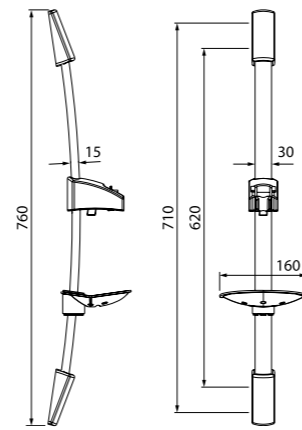

Стойка для душа  
A30311

- Материал: нержавеющая сталь
- Высота: 760 мм
- В комплекте: мыльница, держатель лейки, крепления

Стойка для душа  
Mirro  
MIR6940i17

- Материал: нержавеющая сталь
- Высота: 694 мм
- Поворотное крепление из ABS-пластика
- В комплекте: держатель для лейки из ABS-пластика, крепления