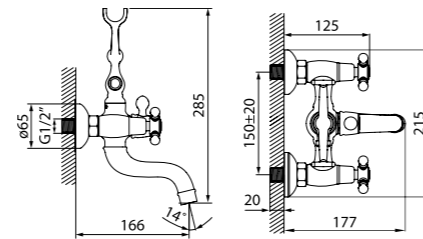

- Силиконовый аэратор
- Кран-буксы: керамические с углом поворота 180°
- Дивертор: керамический
- В комплекте: усиленный шланг из нержавеющей стали 1,5 м с защитой от перекручивания; держатель для лейки на корпусе (поворотный); ретро-лейка для душа (80 мм, 3 режима: Rain, Massage, Rain&Massage)