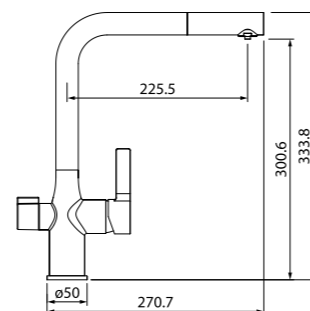

- Пластиковый аэратор с каналом для питьевой воды
- Угол поворота излива: 360°
- В комплекте: гибкая подводка, крепеж