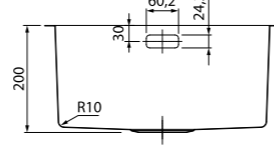

ХИТ ПРОДАЖ

- Диаметр мойки: 490 мм
- Толщина стали: 0,8 мм
- Перелив на чаше
- Глубина чаши: 180 мм
- Отверстие под смеситель
- Уплотнительная прокладка и комплект креплений
- Для шкафа шириной от 45 см