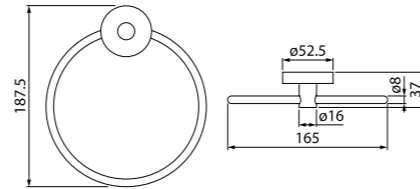

- Материал: сплав металлов
- Цвет: хром
- Увеличенное никель-хромовое покрытие
- В комплекте: крепеж