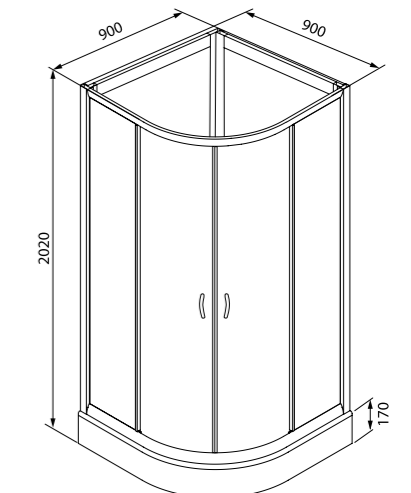

Душевые кабины — комфорт и максимум удовольствия

ПЛАВНЫЙ ХОД ДВЕРЕК

Дверки в душевых кабинах IDDIS® открываются и закрываются плавно и тихо благодаря продуманной конструкции профиля и надежным механизмам, стойким к ежедневным нагрузкам.

БЕЗОПАСНОЕ УДАРОПРЧНОЕ СТЕКЛО

Разбившись, стекло разрушается на множество мелких осколков с тупыми гранями, которые не способны причинить серьезные травмы.

НАДЕЖНАЯ КОНСТРУКЦИЯ

Алюминиевый профиль повышенной прочности обеспечивает стабильность и надежность всей конструкции кабин IDDIS®.

ВЫДЕРЖИВАЮТ ВЕС 300 КГ

Душевые поддоны IDDIS® выдерживают вес до 300 кг благодаря распределению нагрузки на 5 или 6 точек опоры, надежному стальному каркасу и усиленному дну.

ЛЕГКАЯ УБОРКА И УХОД

Дверки душевых кабин IDDIS® легко снимаются и устанавливаются для упрощения процесса уборки.

УДОБНОЕ ОБСЛУЖИВАНИЕ

Съемный экран поддона обеспечивает удобный доступ к сифону под кабиной для обслуживания.

ПЛАВНЫЙ ХОД ДВЕРЕК

Благодаря продуманной конструкции профиля и надежным стальным роликам дверки двигаются плавно и бесшумно в течение всего срока службы.

2 ГОДА ГАРАНТИЯ

Мы даем гарантию на душевые кабины IDDIS® 2 года, чтобы вы были уверены в надежности и высоком качестве нашей продукции.

- Размер: 90x90x205 см
- Полукруглый высокий поддон, размер: 90x90x50 см
- Дверки двойные, раздвижные, полукруглые
- Алюминиевый профиль, глянцевый
- Переднее стекло прозрачное, 5 мм; заднее матовое, 5 мм
- Наличие заглушек креплений
- Стойка для душа
- Сифон
- Устанавливается на левую или правую сторону