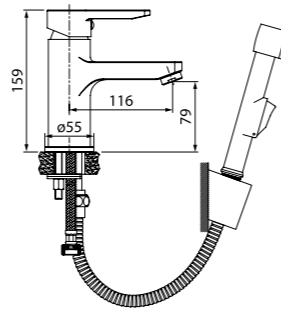

- Длина излива: 350 мм
- Силиконовый аэратор
- Керамический дивертор
- В комплекте: эксцентрики с отражателями, крепеж

ХИТ ПРОДАЖ

- Силиконовый аэратор
- Угол поворота излива: 360°
- В комплекте: гибкая подводка, крепеж

- Силиконовый аэратор
- В комплекте: гибкая подводка, комплект крепежа, гигиеническая лейка из ABS-пластика, настенный держатель, душевой шланг из ПВХ в оплетке из нержавеющей стали

НОВИНКА

- 3-х режимный керамический дивертор
- В комплекте: верхняя лейка (1 режим, Ø228 мм, ABS-пластик); ручная лейка (3 режима, Ø105 мм, ABS-пластик); держатель для ручной лейки (ABS-пластик); шланг из ПВХ в оплетке из нержавеющей стали 1,5 м; штанга для душа из нержавеющей стали

ХИТ ПРОДАЖ

- Увеличенное никель-хромовое покрытие

ХИТ ПРОДАЖ

- Керамический дивертор
- Увеличенное никель-хромовое покрытие

Важно знать:

Ниша под корпус смесителя должна быть глубиной от 4 до 6 см

К использованию подходят водопроводные трубы из любого материала со стандартной резьбой 1/2 дюйма

Душевые аксессуары подключаются к смесителю с помощью труб и легко взаимозаменяемы.

Создайте гармоничный интерьер ванной комнаты:

Мебель для ванной комнаты Sena стр. 140

Аксессуары для встраиваемых смесителей стр. 188

Душевой гарнитур Sena стр. 193

Лейка для душа Sena стр. 197

Аксессуары для ванной комнаты Sena стр. 217