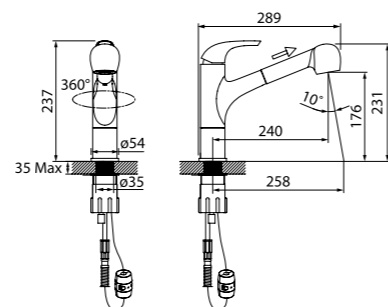

- Угол поворота излива: 360°
- В комплекте: гибкая подводка, крепеж, пластиковая проставка для надежной фиксации смесителя на мойке
- Материал: нержавеющая сталь

- В комплекте: шланг, вытяжная лейка, гибкая подводка, крепеж, пластиковая проставка для надежной фиксации смесителя на мойке

- Силиконовый аэратор
- Угол поворота излива: 360°
- В комплекте: гибкая подводка, крепеж

- В комплекте: выдвижная лейка, гибкая подводка, крепеж

- Силиконовый аэратор
- Угол поворота излива: 360°
- В комплекте: гибкая подводка, крепеж

- Силиконовый аэратор
- Кран-буксы: керамические с углом поворота 180°
- Безвинтовая фиксация ручек
- Угол поворота излива: 360°
- В комплекте: гибкая подводка, крепеж

- Силиконовый аэратор
- Кран-буксы: керамические с углом поворота 180°
- Безвинтовая фиксация ручек
- Угол поворота излива: 360°
- В комплекте: гибкая подводка, крепеж

Особое преимущество:

Выдвижная лейка, 2 режима рассеивания струй (в смесителе K01SBP0i05)