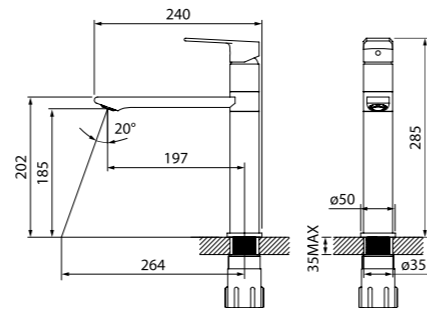

- Силиконовый аэратор
- Угол поворота излива: 360°
- В комплекте: гибкая подводка, крепеж, пластиковая прокладка для надежной фиксации смесителя на мойке