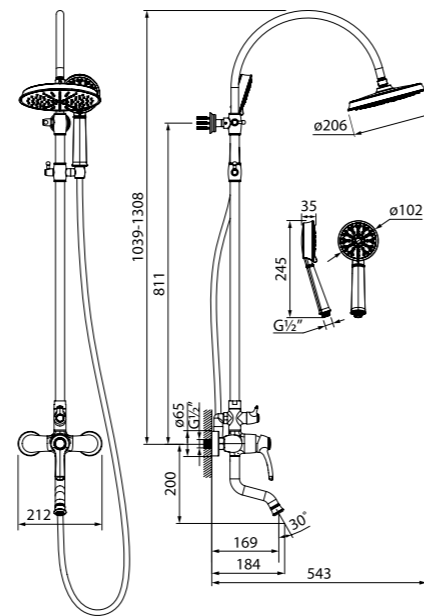

- Цвет: хром
- Керамический картридж
- Силиконовый аэратор
- В комплекте: верхняя лейка (1 режим, Ø205 мм, ABS-пластик; ручная лейка (3 режима, Ø100 мм, ABS-пластик); держатель для ручной лейки (ABS-пластик); 3-х режимный керамический дивертор; шланг из ПВХ в оплетке из нержавеющей стали (1,5 м); штанга для душа (нержавеющая сталь.)