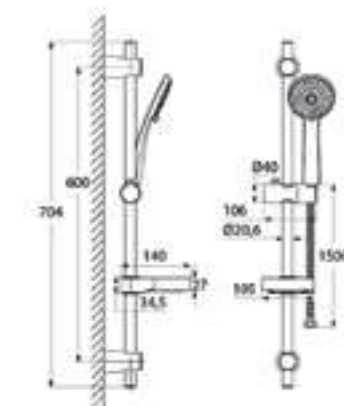

Душевой гарнитур  
0011F00i16

НОВИНКА

- Лейка для душа, (1 режим: Rain), Ø85 мм, ABS-пластик, хром
- Шланг для душа 1,5 м, нержавеющая сталь

Душевой гарнитур  
Cuba  
CUB3F00i16

- Штанга: 705 мм, нержавеющая сталь
- Лейка для душа: ABS-пластик, 95 мм, (3 режима: Rain, Massage, Rain&Massage)
- Поворотный керамический дивертор (2 режима: верхний душ/ручная лейка)
- Усиленный шланг из нержавеющей стали 1,5 м с защитой от перекручивания
- В комплекте: крепления к стене, держатель лейки
- Мыльница из ABS-пластика
- Верхнее крепление регулируется по высоте