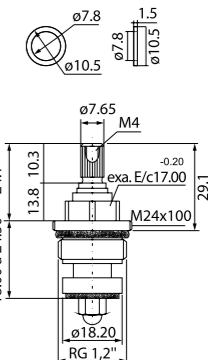

Кран-букса #ACEFGH