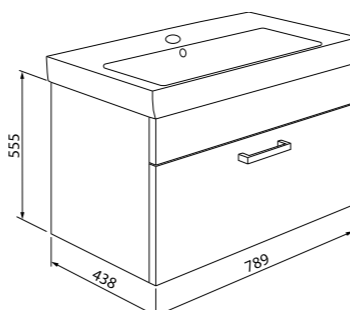

Мебель Mirro — функциональное решение для современной семьи: она вместит все необходимое, а широкая тумба с умывальником и такое же зеркало позволяют использовать ее даже вдвоем.

Состав коллекции:

Тумба с умывальником 500 мм
MIR50W0i95 (тумба), 0015000U28
(умывальник)

Тумба с умывальником 600 мм
MIR60W0i95 (тумба), 0016000U28
(умывальник)

ХИТ ПРОДАЖ

Тумба с умывальником 800 мм
MIR80W0i95 (тумба), 0018000i28
(умывальник)

ХИТ ПРОДАЖ

Тумба с плоским умывальником 800 мм, MIR80W2i95 (тумба), 0138000i28 (умывальник)

Пенал
MIR4000i97

Шкаф-зеркало 500 мм
MIR5002i99

Шкаф-зеркало 800 мм
MIR8000i99

Создайте гармоничный интерьер ванной комнаты:

Душевой гарнитур с верхней лейкой Mirro Plus
стр. 191

Душевой гарнитур Mirro
стр. 194

Аксессуары для ванной комнаты Mirro Plus
стр. 226