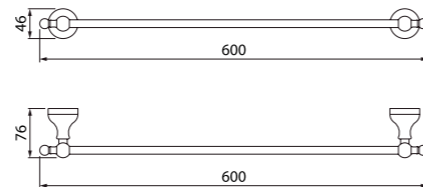

Изящность и элегантность простых форм аксессуаров из коллекции Sena будут гармонировать практически с любым стилем в интерьере.

Крючок одинарный  
SENSS10i41

- Материал: сплав металлов
- Цвет: хром
- Увеличенное никель-хромовое покрытие
- В комплекте: крепеж