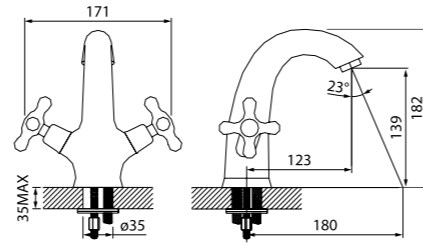

- Силиконовый аэратор
- Кран-буксы: керамические с углом поворота 180°
- В комплекте: гибкая подводка, крепеж