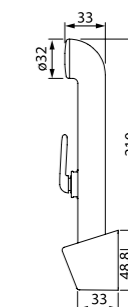

- Материал: ABS-пластик
- Размер: Ø33 мм
- В комплекте: лейка, 1 режим (Rain); шланг из нержавеющей стали 1,5 м; держатель для лейки; крепление