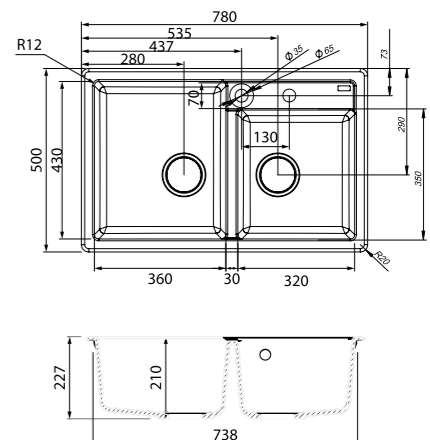

V01B571i87  
Цвет: черный

V02G571i87  
Цвет: серый

V03P571i87  
Цвет: песок

V04S571i87  
Цвет: сафари

V05W571i87  
Цвет: белый

V31C571i87  
Цвет: шоколад

- Размер мойки: 780x500 мм; размер чаш: 360x430 мм, 320x350 мм; глубина чаш: 210 мм
- Материал Granucryl
- Перелив на чаше
- Отверстие под смеситель
- В комплекте: сифон, выпуск 3 1/2", клапан-автомат, крепления, шаблон выреза 754x474 мм
- Для шкафа шириной от 80 см