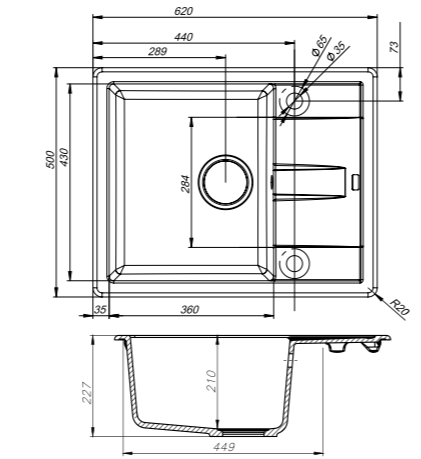

- Размер мойки: 620x500 мм, размер чаши: 360x430 мм, глубина чаши: 210 мм
- Материал Granucryl
- Перелив на чаше
- Отверстие под смеситель
- В комплекте: сифон, выпуск 3 1/2", клапан-автомат, крепления, шаблон выреза 598x478 мм
- Для шкафа шириной от 50 см