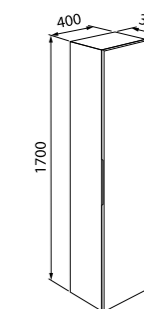

Мебель Mirro — функциональное решение для современной семьи: она вместит все необходимое, а широкая тумба с умывальником и такое же зеркало позволяют использовать ее даже вдвоем.

Состав коллекции:

Тумба с умывальником 500 мм
MIR50W0i95 (тумба), 0015000U28
(умывальник)

Тумба с умывальником 600 мм
MIR60W0i95 (тумба), 0016000U28
(умывальник)

ХИТ ПРОДАЖ

Тумба с умывальником 800 мм
MIR80W0i95 (тумба), 0018000i28
(умывальник)

ХИТ ПРОДАЖ

Тумба с плоским умывальником 800 мм, MIR80W2i95 (тумба), 0138000i28 (умывальник)

Пенал
MIR4000i97

Шкаф-зеркало 500 мм
MIR5002i99

Шкаф-зеркало 800 мм
MIR8000i99

Создайте гармоничный интерьер ванной комнаты:

Душевой гарнитур с верхней лейкой Mirro Plus
стр. 191

Душевой гарнитур Mirro
стр. 194

Аксессуары для ванной комнаты Mirro Plus
стр. 226