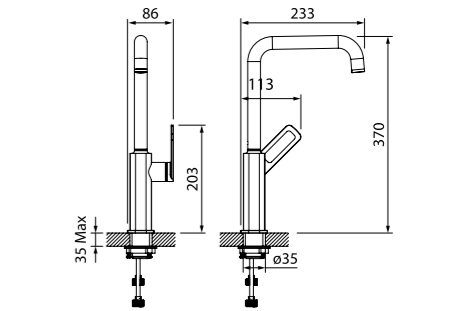

- Ручка двигается только на себя, что позволит установить смеситель близко к стене
- Цвет: черный матовый/розовое золото
- Пластиковый аэратор
- Угол поворота излива: 360°
- Можно использовать для накладных умывальников
- В комплекте: гибкая подводка, крепеж