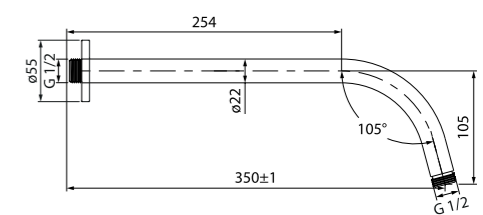

- Материал: латунь
- Размер: длина 350 мм, внутренний Ø22 мм, толщина изделия 0,8 мм
- Цвет: хром
- Никель-хромовое покрытие