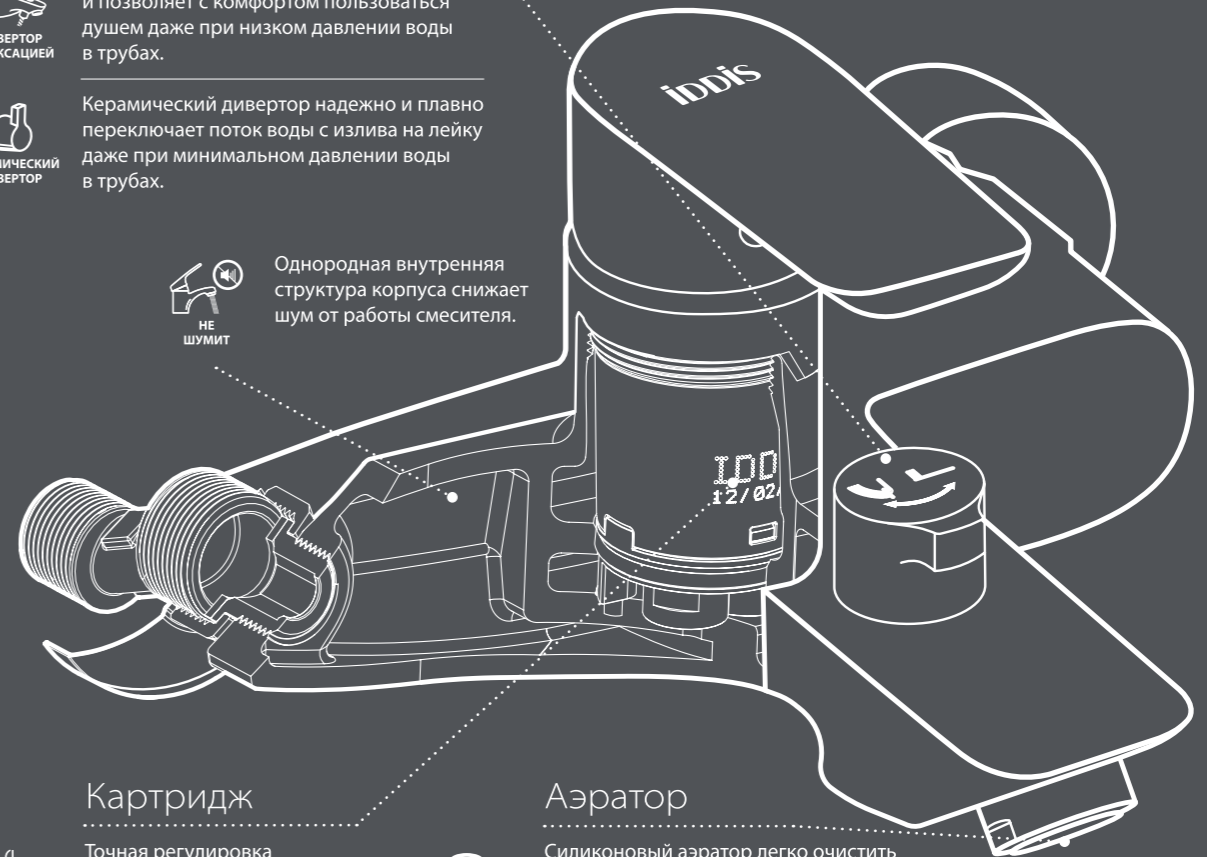

Удобство однозахватных смесителей

Дивертор

ДИВЕРТОР
С ФИКСАЦИЕЙ

Дивертор фиксируется вручную и позволяет с комфортом пользоваться душем даже при низком давлении воды в трубах.

КЕРАМИЧЕСКИЙ
ДИВЕРТОР

Керамический дивертор надежно и плавно переключает поток воды с излива на лейку даже при минимальном давлении воды в трубах.

НЕ
ШУМИТ

Однородная внутренняя структура корпуса снижает шум от работы смесителя.

softap
КАРТРИДЖ

Картридж

Точная регулировка температуры и напора воды за счет особенно плавного хода ручки смесителя.

ЛЕГКАЯ ОЧИСТКА
АЭРАТОРА

Аэратор

Силиконовый аэратор легко очистить от загрязнений, ржавчины и известковых отложений — достаточно провести по нему пальцем. Ровный и мягкий поток воды как в день покупки.

КОММУНАЛЬНЫЕ
РАСХОДЫ НИЖЕ

Встроенный в аэратор ограничитель потока сокращает расход воды без ущерба комфорту. Расходы на коммунальные платежи снижаются.

ПРОЧНЫЙ
КОРПУС

Смесители IDDIS® прослужат долго благодаря надежному корпусу из прочной латуни, стойкому к коррозии, резким изменениям давления и перепадам температуры воды.

УДОБНО
ПОЛЬЗОВАТЬСЯ

Небольшие размеры смесителя не ухудшают комфорт при его использовании: важны пропорции смесителя, наклон излива и положение аэратора. Вода поступает в умывальник и ванну в самой удобной точке, что делает комфортным и мытье рук, и наполнение больших емкостей.

ЗЕРКАЛЬНЫЙ
БЛЕСК НАДОЛГО

Хромированное покрытие смесителей IDDIS® устойчиво к появлению царапин и потускнению (при должном уходе). На протяжении многих лет они будут выглядеть как новые.

10
ЛЕТ
ГАРАНТИЯ

Мы даем расширенную гарантию на смесители IDDIS® 10 лет, чтобы вы были уверены в надежности и высоком качестве нашей продукции.