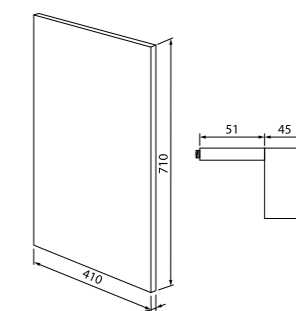

Коллекция Torr специально разработана для маленьких санузлов, где используется смеситель с гигиеническим душем: в боковой части тумбы размещено кольцо для выхода шланга, держатель гигиенической лейки может располагаться на самой боковой панели тумбы или на стене рядом.

Состав коллекции:

Тумба с умывальником 400 мм TOR40W1i95 (тумба), 0014000U28 (умывальник)

ХИТ ПРОДАЖ

Тумба с умывальником 400 мм TOR40WRi95 (тумба), 0014000U28 (умывальник)

Тумба с умывальником 800 мм TOR80W0i95 (тумба), 0114000i28 (умывальник)

Зеркало 400 мм TOR4000i98

Зеркало 400 мм TOR40L0i98

Зеркало 800 мм TOR8000i98

Важно:

При обработке натурального дерева (массив, шпон), возможны следующие внешние изменения:

- Структура волокон отличается друг от друга.
- Тональность цвета слегка меняет свой оттенок.
- Возможны отслоения их друг от друга, что выражается в появлении небольших сколов.
- В изделиях, где соединяются детали с горизонтальными и вертикально направленными волокнами (рама зеркала, ножки тумбы) возникает эффект, при котором кажется, что детали с горизонтальными волокнами темнее деталей с вертикальными.
- Изменение прямолинейного направления волокон древесины («свилль»). При отделке из-за игры света эти места кажутся светлее, образуя видимость пятен.

Это естественно и не является производственным браком.

Создайте гармоничный интерьер ванной комнаты: