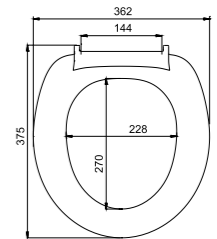

Сиденья из дюропласта

Характеристики сидений

Артикул	Материал	Материал креплений	Плавно и тихо закрывается	Легко снять	Ширина, мм	Длина, мм
003DPSEi31	дюропласт	нержавеющая сталь	+	+	354	408
001DPSEi31	дюропласт	нержавеющая сталь	+	+	356	420
ID 136 Dp Sc	дюропласт	нержавеющая сталь	+	+	361	430
ID 126 Dp Sc	дюропласт	нержавеющая сталь	+	+	351	406

- Материал: дюропласт
- Крепления: нержавеющая сталь
- Крышка плавно и тихо закрывается
- Легко снимается и устанавливается

- Материал: дюропласт
- Крепления: нержавеющая сталь
- Крышка плавно и тихо закрывается
- Легко снимается и устанавливается
- Универсальное сиденье. За счет своей геометрии и регулируемого крепежа подходит для большинства моделей унитазов России и стран СНГ

- Материал: дюропласт
- Крепления: нержавеющая сталь
- Крышка плавно и тихо закрывается
- Легко снимается и устанавливается

- Материал: дюропласт
- Крепления: нержавеющая сталь
- Крышка плавно и тихо закрывается
- Легко снимается и устанавливается

Сиденья из полипропилена

Характеристики сидений

Артикул	Материал	Материал креплений	Плавно и тихо закрывается	Легко снять	Ширина, мм	Длина, мм
142PPS0i31	полипропилен	полиамид	+	-	360	369-406
ID 01 046.1	полипропилен	полиамид	-	-	350	407-447
ID 01 107.1	полипропилен	полиамид	-	-	362	375-395
ID 01 138.1	полипропилен	полиамид	-	-	360	375-428
ID 01 061.1	полипропилен	полиамид	-	-	360	410-450

- Материал: полипропилен
- Крепления: полиамид
- Крышка плавно и тихо закрывается

- Материал: полипропилен
- Крепления: полиамид

- Материал: полипропилен
- Крепления: полиамид

- Материал: полипропилен
- Крепления: полиамид

- Материал: полипропилен
- Крепления: полиамид