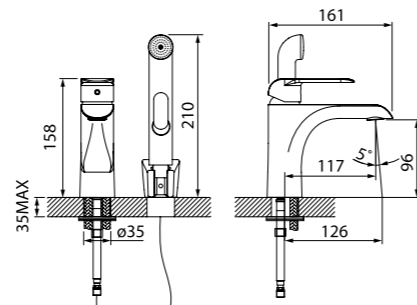

Смеситель для умывальника с гигиеническим душем CALSB00i08

- Скрытый силиконовый аэратор с функцией регулировки потока воды
- гибкая подводка, комплект крепежа, гигиеническая лейка, настенный держатель, душевой шланг из ПВХ в оплетке из нержавеющей стали

Особое преимущество:

Игра двух цветов — белого и хромированного — создает утонченный и стильный продукт.

Создайте гармоничный интерьер ванной комнаты:

Мебель для ванной комнаты Calipso стр. 123

Унитаз-компакт Calipso стр. 148

Подвесной унитаз Calipso стр. 154

Душевой гарнитур с верхней лейкой Calipso стр. 192

Лейка для душа Calipso стр. 197

Аксессуары для ванной комнаты Calipso стр. 221

Смеситель для умывальника EDISB00i01

ХИТ ПРОДАЖ

- Силиконовый аэратор
- В комплекте: гибкая подводка, крепеж

Смеситель для ванны EDISB00i02WA

ХИТ ПРОДАЖ

- Силиконовый аэратор
- Дивертор: вытяжной фиксируемый
- В комплекте: эксцентрики с отражателями, крепеж

Смеситель для ванны с верхним душем EDISB3Fi06

НОВИНКА

- Силиконовый аэратор
- Пневматический дивертор для переключения режимов верхней лейки
- В комплекте: верхняя лейка (3 режима, Ø235.3 мм, ABS-пластик); ручная лейка (3 режима, Ø102 мм, ABS-пластик); держатель для ручной лейки (ABS-пластик); шланг из ПВХ в оплетке из нержавеющей стали (1,5 м); штанга для душа (нержавеющая сталь)

Коллекция однозахватных смесителей Edifice представляет собой воплощение современного минимализма: квадратные формы в сочетании с гладкими поверхностями выглядят свежо и актуально.