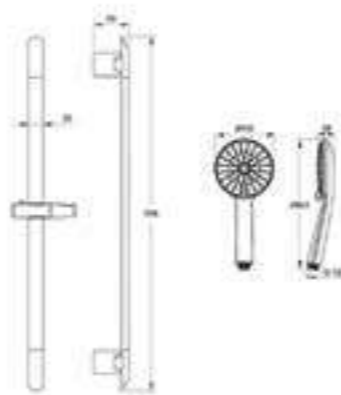

- Штанга: 694 мм, нержавеющая сталь
- Лейка для душа: ABS-пластик, Ø115 мм, (5 режимов: Rain, Massage, Rain&Massage, Mist, Aquastop)
- Гибкий шланг: 1,5 м, ПВХ
- В комплекте: крепления к стене, держатель лейки
- Поворотные крепления