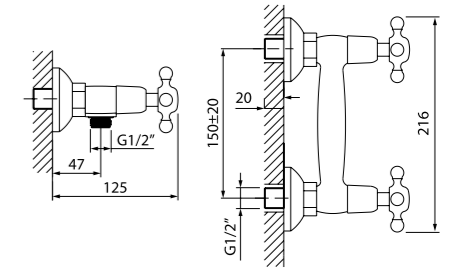

- Кран-буксы: керамические с углом поворота 180°
- В комплекте: усиленный шланг из нержавеющей стали 1,5 м с защитой от перекручивания, настенный держатель для лейки с креплением, лейка для душа (1 режим: Rain, диаметр 85 мм)