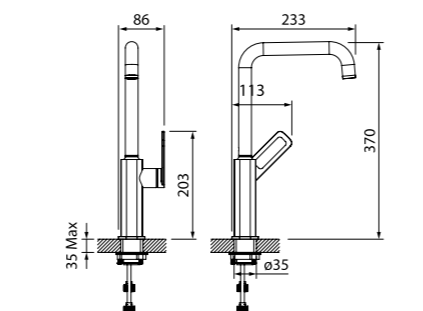

- Ручка двигается только на себя, что позволит установить смеситель близко к стене
- Цвет: хром
- Пластиковый аэратор
- Угол поворота излива: 360°
- Можно использовать для накладных умывальников
- В комплекте: гибкая подводка, крепеж