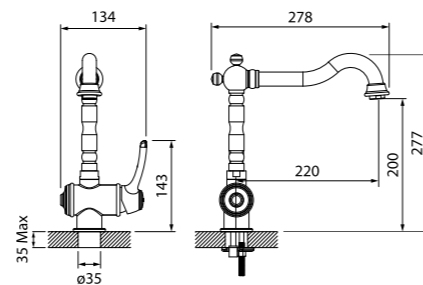

Коллекция Zodiac — воплощение функциональности и надежности. Лаконичный дизайн с плавными линиями корпуса делают эти смесители уместными в каждой ванной комнате.

Смеситель для умывальника
ZODSB00i01

- Силиконовый аэратор
- В комплекте: гибкая подводка, крепеж