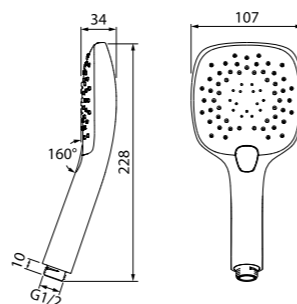

- Цвет: хром/белый
- Материал: ABS-пластик
- Размер: 107x228 мм
- Переключение режимов осуществляется нажатием кнопки
- 3 режима (Rain, Massage, Rain&Massage)

Лейка для душа  
0401F00i18

- Материал: ABS-пластик
- Размер: Ø105 мм
- 1 режим (Rain)