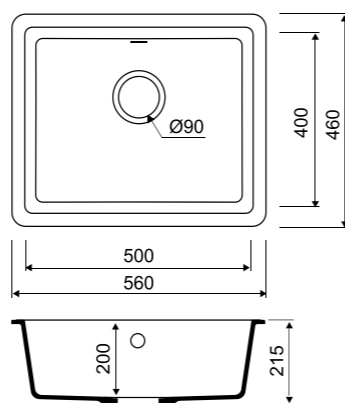

- Размер мойки: 560x460 мм, глубина чаши: 125 мм
- Материал Granucryl
- Перелив на чаше
- В комплекте: сифон, выпуск 3 1/2", клапан-автомат, крепления, шаблон выреза
- Для шкафа шириной от 60 см