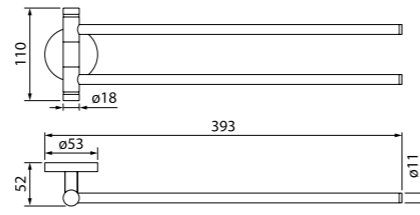

- Материал: сплав металлов
- Цвет: хром
- Увеличенное никель-хромовое покрытие
- В комплекте: крепеж