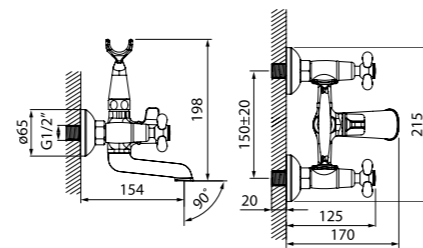

Смеситель для ванны  
с длинным изливом JE2SBL0i10

- Силиконовый аэратор
- Кран-буксы: керамические с углом поворота 180°
- Дивертор: флажковый
- Длина излива: 300 мм
- В комплекте: усиленный шланг из нержавеющей стали 1,5 м с защитой от перекручивания, держатель для лейки на корпусе, лейка для душа (1 режим)