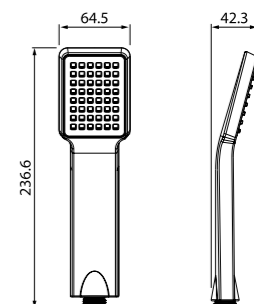

Лейка для душа  
0503F00i18

- Материал: ABS-пластик
- Размер: Ø120 мм
- 3 режима (Rain, AirSpin, Rain&AirSpin)

Лейка для душа  
A11012

- Материал: ABS-пластик
- Размер: 64,5 x 237 мм
- Особая мягкость душа за счет часто расположенных форсунок
- 1 режим (Rain)