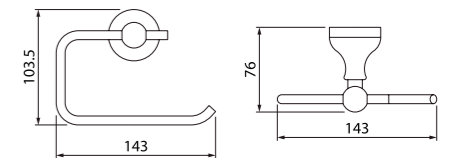

- Материал: сплав металлов
- Цвет: хром
- Увеличенное никель-хромовое покрытие
- В комплекте: крепеж