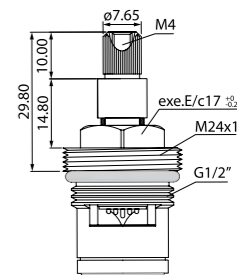

Комплектующие для смесителей

- Максимальный угол открытия: 25 градусов
- Максимальный угол поворота: 90 градусов
- Максимальное давление: 12 бар
- Максимальная температура: 75 °C
- Пропускная способность воды: 22 л/мин (при рабочем давлении в 3 бар)

- Диаметр картриджа: 35 мм

- Диаметр картриджа: 35 мм

- Диаметр картриджа: 40 мм

- Диаметр картриджа: 40 мм

Комплектующие для смесителей

- Тип: конвекционная, 20 зубьев
- Диаметр кран-буксы: 24 мм
- Максимальное давление: 12 бар
- Максимальная температура: 75 °C
- Пропускная способность воды: 23,3 л/мин. (при рабочем давлении в 3 бар)

- Угол поворота: 90 градусов

- Угол поворота: 90 градусов

Важно: .....

Более точную информацию по совместимости смесителей IDDIS® с картриджами и кран-буксами вы можете узнать, позвонив по единому телефону 8 (800) 234-77-67 (звонок по России бесплатный).