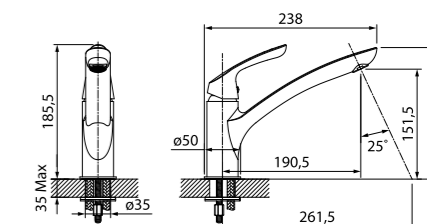

- Siliconовый аэратор
- Угол поворота излива: 360°
- В комплекте: гибкая подводка, крепеж