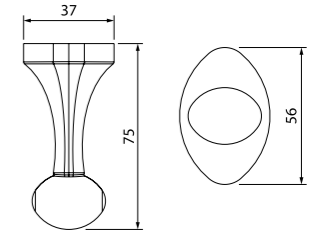

- Материал: сплав металлов, хром
- Цвет: хром
- Увеличенное никель-хромовое покрытие
- В комплекте: крепеж