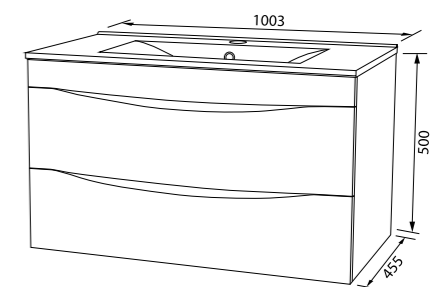

Создайте гармоничный интерьер ванной комнаты:

Смесители Brick
стр. 50