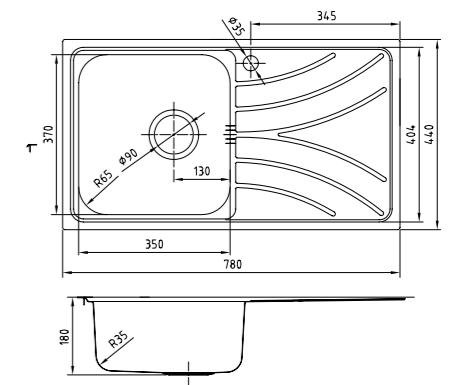

- Размер мойки: 780x440 мм
- Толщина стали: 0,8 мм
- Перелив на чаше
- Глубина чаши: 180 мм
- Отверстие под смеситель
- Уплотнительная прокладка и комплект креплений
- Для шкафа шириной от 45 см

Артикул	Поверхность	Чаша слева	Чаша справа
ARR78PL177	Полированная	•	
ARR78PRI77			•
ARR78SL177	Шелк	•	
ARR78SRI77			•

- Размер мойки: 780x480 мм, 2 чаши
- Толщина стали: 0,8 мм
- Перелив на чаше
- Глубина чаш: 180 мм
- Отверстие под смеситель
- Уплотнительная прокладка и комплект креплений
- Для шкафа шириной от 80 см

Артикул	Поверхность
STR78P2177	Полированная
STR78S2177	Шелк