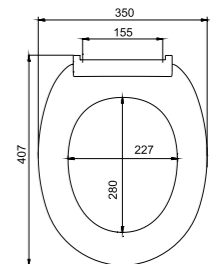

Сиденья из дюропласта

Характеристики сидений

Артикул	Материал	Материал креплений	Плавно и тихо закрывается	Легко снять	Ширина, мм	Длина, мм
003DPSEi31	дюропласт	нержавеющая сталь	+	+	354	408
001DPSEi31	дюропласт	нержавеющая сталь	+	+	356	420
ID 136 Dp Sc	дюропласт	нержавеющая сталь	+	+	361	430
ID 126 Dp Sc	дюропласт	нержавеющая сталь	+	+	351	406

- Материал: дюропласт
- Крепления: нержавеющая сталь
- Крышка плавно и тихо закрывается
- Легко снимается и устанавливается

- Материал: дюропласт
- Крепления: нержавеющая сталь
- Крышка плавно и тихо закрывается
- Легко снимается и устанавливается
- Универсальное сиденье. За счет своей геометрии и регулируемого крепежа подходит для большинства моделей унитазов России и стран СНГ

- Материал: дюропласт
- Крепления: нержавеющая сталь
- Крышка плавно и тихо закрывается
- Легко снимается и устанавливается

- Материал: дюропласт
- Крепления: нержавеющая сталь
- Крышка плавно и тихо закрывается
- Легко снимается и устанавливается

Сиденья из полипропилена

Характеристики сидений

Артикул	Материал	Материал креплений	Плавно и тихо закрывается	Легко снять	Ширина, мм	Длина, мм
142PPS0i31	полипропилен	полиамид	+	-	360	369-406
ID 01 046.1	полипропилен	полиамид	-	-	350	407-447
ID 01 107.1	полипропилен	полиамид	-	-	362	375-395
ID 01 138.1	полипропилен	полиамид	-	-	360	375-428
ID 01 061.1	полипропилен	полиамид	-	-	360	410-450

- Материал: полипропилен
- Крепления: полиамид
- Крышка плавно и тихо закрывается

- Материал: полипропилен
- Крепления: полиамид

- Материал: полипропилен
- Крепления: полиамид

- Материал: полипропилен
- Крепления: полиамид

- Материал: полипропилен
- Крепления: полиамид