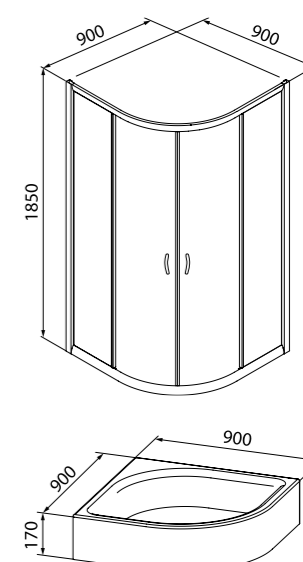

Душевое ограждение TC
TC90BL

- Размер: 90x90x185 см
- Дверки двойные, раздвижные, квадрат
- Алюминиевый профиль, глянцевый
- Стекло: прозрачное, 6 мм
- Ролики: нержавеющая сталь
- Заглушки на креплениях
- Для низкого поддона
- Плавный и бесшумный ход дверок
- К данному душевому ограждению подходит душевой поддон арт. P19W

Душевое ограждение TF
TF90MH

- Размер: 90x90x150 см
- Дверки двойные, раздвижные, полукруг
- Алюминиевый профиль, матовый
- Стекло: прозрачное, 6 мм
- Ролики: нержавеющая сталь
- Заглушки на креплениях
- Для высокого поддона
- Плавный и бесшумный ход дверок
- К данному душевому ограждению подходит душевой поддон арт. GP29W

Душевое ограждение TF
TF90ML

- Размер: 90x90x185 см
- Дверки двойные, раздвижные, полукруг
- Алюминиевый профиль, матовый
- Стекло: прозрачное, 6 мм
- Ролики: нержавеющая сталь
- Заглушки на креплениях
- Для низкого поддона
- Плавный и бесшумный ход дверок
- К данному душевому ограждению подходит душевой поддон арт. P29W

Душевое ограждение TF
TF90WL

- Размер: 90x90x185 см
- Дверки двойные, раздвижные, полукруг
- Алюминиевый профиль, белый
- Стекло: прозрачное, 6 мм
- Ролики: нержавеющая сталь
- Заглушки на креплениях
- Плавный и бесшумный ход дверок
- Для низкого поддона
- Белый цвет профиля
- К данному душевому ограждению подходит душевой поддон арт. P29W