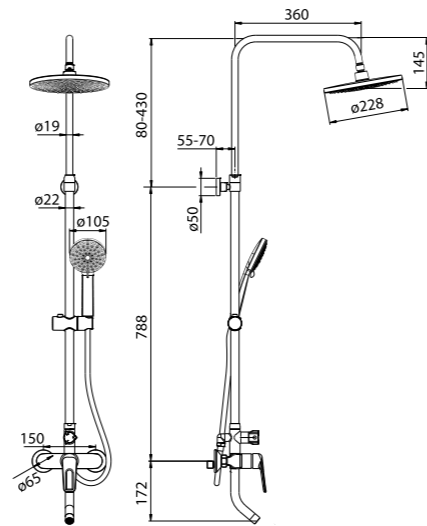

На первый взгляд простой, но весьма изящный дизайн смесителей Male со сдержанными плавными линиями сможет украсить любую ванную комнату.

Смеситель для ванны с верхним душем MALSБ3Fi

НОВИНКА
ХИТ ПРОДАЖ

- Телескопическая стойка
- Дивертор: 3-х режимный керамический
- В комплекте: лейка (3 режима, Ø101,6 мм), верхняя лейка (Ø200 мм), стойка, шланг ПВХ в оплетке из нержавеющей стали

Особое преимущество:

Создайте гармоничный интерьер ванной комнаты:

Смесители Male
стр. 41

Аксессуары для ванной комнаты Male
стр. 219

Правильные геометрические формы смесителей коллекции Sena подчеркивают прямые линии, связанные между собой плавными закругленными переходами. Дизайн смесителей добавит благородной строгости интерьеру ванной комнаты.

Смеситель для ванны с верхним душем SENSБ3Fi

НОВИНКА

- Телескопическая стойка
- Дивертор: 3-х режимный керамический
- В комплекте: верхняя лейка (1 режим, Ø228 мм, ABS-пластик); ручная лейка (3 режима, Ø105 мм, ABS-пластик); держатель для ручной лейки (ABS-пластик); шланг из ПВХ в оплетке из нержавеющей стали 1,5 м; штанга для душа (нержавеющая сталь)

Создайте гармоничный интерьер ванной комнаты:

Смесители Sena
стр. 45

Мебель для ванной комнаты Sena
стр. 140

Душевой гарнитур Sena
стр. 193

Лейка для душа Sena
стр. 197