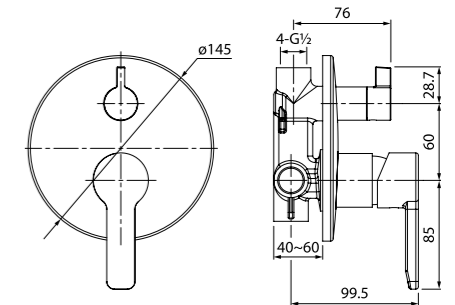

ХИТ ПРОДАЖ

- Керамический дивертор
- Увеличенное никель-хромовое покрытие