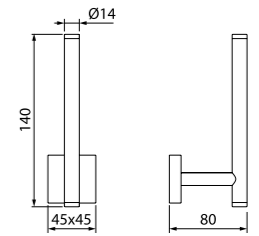

ХИТ ПРОДАЖ

- Материал: латунь
- Цвет: хром
- Увеличенное никель-хромовое покрытие
- В комплекте: крепеж