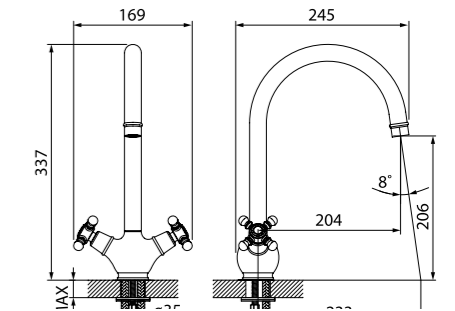

- Устойчивое к истиранию медно-никелевое покрытие
- Цвет: бронза
- Силиконовый аэратор
- Кран-буксы: керамические с углом поворота 180°
- Угол поворота излива: 360°
- В комплекте: гибкая подводка, крепеж