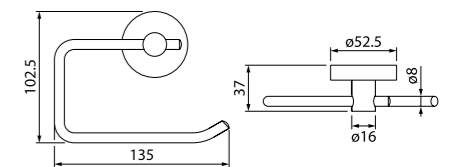

- Материал: сплав металлов
- Цвет: хром
- Увеличенное никель-хромовое покрытие
- В комплекте: крепеж