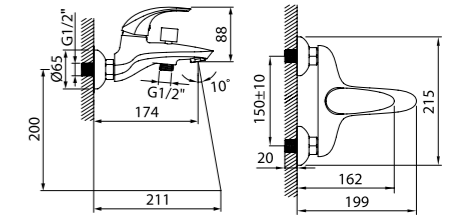

- Силиконовый аэратор
- Дивертор: вытяжной фиксируемый
- В комплекте: эксцентрики с отражателями