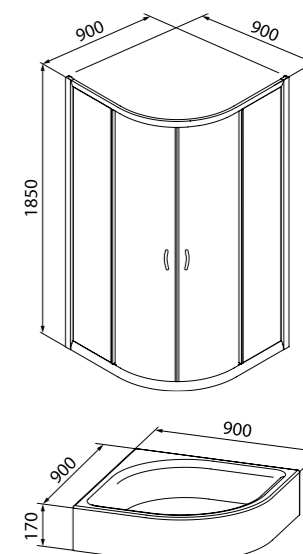

Душевое ограждение TC
TC90BL

- Размер: 90x90x185 см
- Дверки двойные, раздвижные, квадрат
- Алюминиевый профиль, глянцевый
- Стекло: прозрачное, 6 мм
- Ролики: нержавеющая сталь
- Заглушки на креплениях
- Для низкого поддона
- Плавный и бесшумный ход дверок
- К данному душевому ограждению подходит душевой поддон арт. P19W

Душевое ограждение TF
TF90MH

- Размер: 90x90x150 см
- Дверки двойные, раздвижные, полукруг
- Алюминиевый профиль, матовый
- Стекло: прозрачное, 6 мм
- Ролики: нержавеющая сталь
- Заглушки на креплениях
- Для высокого поддона
- Плавный и бесшумный ход дверок
- К данному душевому ограждению подходит душевой поддон арт. GP29W

Душевое ограждение TF
TF90ML

- Размер: 90x90x185 см
- Дверки двойные, раздвижные, полукруг
- Алюминиевый профиль, матовый
- Стекло: прозрачное, 6 мм
- Ролики: нержавеющая сталь
- Заглушки на креплениях
- Для низкого поддона
- Плавный и бесшумный ход дверок
- К данному душевому ограждению подходит душевой поддон арт. P29W

Душевое ограждение TF
TF90WL

- Размер: 90x90x185 см
- Дверки двойные, раздвижные, полукруг
- Алюминиевый профиль, белый
- Стекло: прозрачное, 6 мм
- Ролики: нержавеющая сталь
- Заглушки на креплениях
- Плавный и бесшумный ход дверок
- Для низкого поддона
- Белый цвет профиля
- К данному душевому ограждению подходит душевой поддон арт. P29W