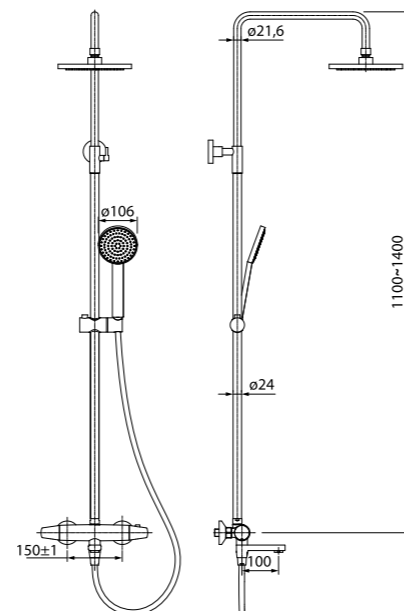

- В комплекте: душевая стойка с регулировкой по высоте, верхняя лейка 200 мм, лейка (1 режим: Rain, Ø85 мм), душевой шланг из ПВХ в оплетке из нержавеющей стали, эксцентрики, отражатели, комплект крепежа