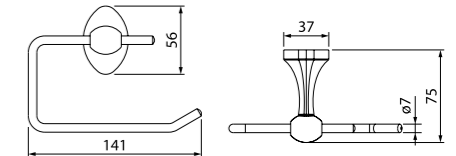

- Материал: сплав металлов, хром
- Цвет: хром
- Увеличенное никель-хромовое покрытие
- В комплекте: крепеж