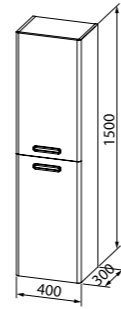

Современный вид коллекции придает сочетание строгих геометрических форм умывальника с плавными линиями интегрированных ручек.

Состав коллекции:

Создайте гармоничный интерьер ванной комнаты:

Смесители Brick
стр. 50