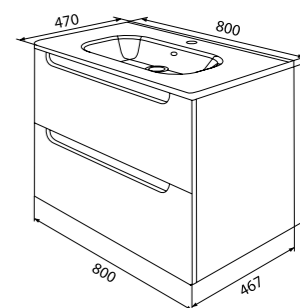

Состав коллекции:

Тумба подвесная 600 мм  
ED160W0i95 (тумба), 0106000i28  
(умывальник)

Ограничитель под сифон

Тумба подвесная 800 мм  
ED180W0i95 (тумба), 0108000i28  
(умывальник)

Фасад без выступающих частей