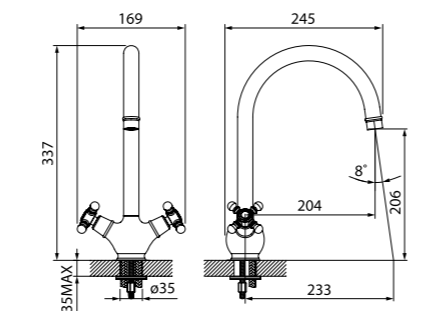

- Силиконовый аэратор
- Кран-буксы: керамические с углом поворота 180°
- Угол поворота излива: 360°
- В комплекте: гибкая подводка, крепеж