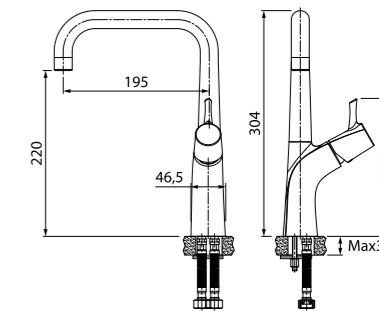

НОВИНКА

- Пластиковый аэратор с каналом для питьевой воды
- Угол поворота излива: 360°
- В комплекте: гибкая подводка, крепеж

Смеситель для кухни K07SB0Li05

- Siliconовый аэратор
- Угол поворота излива: 360°
- В комплекте: гибкая подводка, крепеж