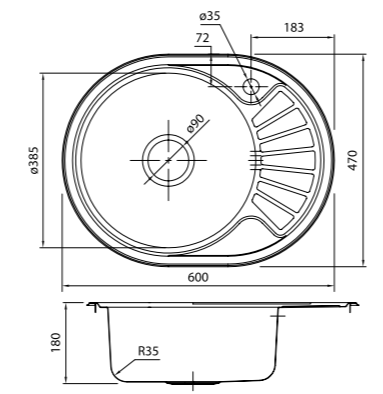

- Размер мойки: 600x470 мм
- Толщина стали: 0,8 мм
- Перелив на чаше
- Глубина чаши: 180 мм
- Отверстие под смеситель
- Уплотнительная прокладка и комплект креплений
- Для шкафа шириной от 45 см

Артикул	Поверхность	Чаша слева	Чаша справа
SUN60PLI77	Полированная	•	•
SUN60PRI77		•	•
SUN60SLI77	Шелк	•	•
SUN60SRI77		•	•

Классический дизайн крыла, удобство и функциональность делают коллекцию Strit отличным вариантом для современной кухни. В коллекции представлен широкий модельный ряд моек различных форм и размеров, которые прекрасно подойдут как для просторной классической кухни, так и для небольшого кухонного гарнитура.