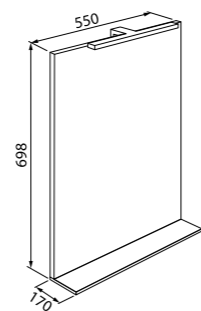

Сочетание минималистичного дизайна с максимальной функциональностью коллекции Edifice делает мебель отличным дополнением к современному интерьеру ванной комнаты.

Состав коллекции: