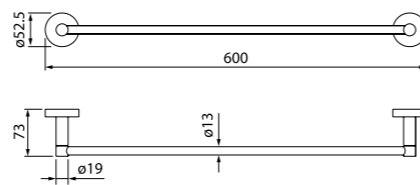

Создайте гармоничный интерьер ванной комнаты:

Смесители Sena  
стр. 45

Мебель для ванной комнаты Sena  
стр. 140

Дизайн коллекции Male построен на балансе плавных форм, сиянии зеркального блеска и приглушенном свете матового стекла. Аксессуары Male добавляют в туалетную комнату функциональную практичность и ощущение завершенности.