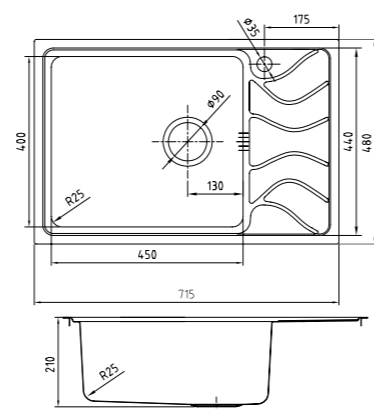

Артикул	Поверхность	Чаша слева	Чаша справа
REE71SLi77		•	
REE71SRi77	Шелк		•