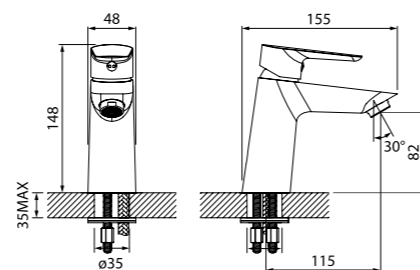

Смеситель Cloud с золотом придаст роскошь интерьеру. Эргономические особенности смесителя обеспечивают легкость и стабильность в использовании.

- Цвет: белый/золото
- Siliconовый аэратор
- В комплекте: гибкая подводка, крепеж

- Цвет: белый/золото
- Siliconовый аэратор
- Керамический дивертор
- В комплекте: эксцентрики с отражателями, ручная лейка (3 режима), шланг из ПВХ в оплетке из нержавеющей стали, настенный держатель для лейки

- Цвет: белый/золото
- Siliconовый аэратор
- Керамический дивертор
- В комплекте: шланг из ПВХ в оплетке из нержавеющей стали 2 м в цвете желтое золото, лейка (3 режима), эксцентрики

- Цвет: белый/золото
- Siliconовый аэратор
- Угол поворота излива: 360°
- В комплекте: эгибкая подводка, крепеж

- Цвет: белый/золото
- Siliconовый аэратор
- Керамический дивертор
- В комплекте: верхняя лейка (1 режим, Ø220 мм, ABS-пластик, цвет: золото/белый); ручная лейка (3 режима, Ø110 мм, ABS-пластик, цвет: золото/белый); держатель для ручной лейки (ABS-пластик, цвет: золото; 3-х режимный керамический дивертор); шланг из ПВХ в оплетке из нержавеющей стали (1,5 м, цвет: золото); штанга для душа с функцией регулировки по высоте (нержавеющая сталь, цвет: золото)

Создайте гармоничный интерьер ванной комнаты:

Мебель для ванной комнаты Cloud стр. 121

Подвесной унитаз Cloud стр. 155