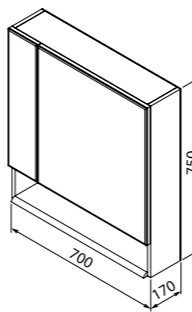

Важно:

При обработке натурального дерева (массив, шпон), возможны следующие внешние изменения:

- Структура волокон отличается друг от друга.
- Тональность цвета слегка меняет свой оттенок.
- Возможны отслоения их друг от друга, что выражается в появлении небольших сколов.
- В изделиях, где соединяются детали с горизонтальными и вертикально направленными волокнами (рама зеркала, ножки тумбы) возникает эффект, при котором кажется, что детали с горизонтальными волокнами темнее деталей с вертикальными.
- Изменение прямолинейного направления волокон древесины («свилль».) При отделке из-за игры света эти места кажутся светлее, образуя видимость пятна.

Это естественно и не является производственным браком.

Создайте гармоничный интерьер ванной комнаты:

Смесители Carlow Plus
стр. 39