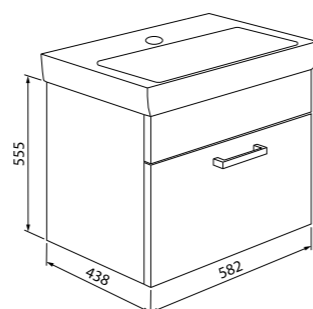

Скрытый внутренний ящик и перекатной организатор

Тумба с умывальником 600 мм  
MIR60W0i95 (тумба), 0016000U28  
(умывальник)

ХИТ ПРОДАЖ

Скрытый внутренний ящик и перекатной организатор

Тумба с умывальником 800 мм  
MIR80W0i95 (тумба), 0018000i28  
(умывальник)