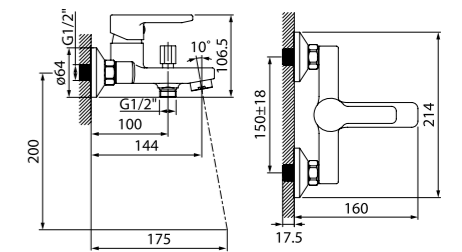

Смеситель для ванны с длинным изливом SENSBL2i10WA

- Длина излива: 350 мм
- Силиконовый аэратор
- Керамический дивертор
- В комплекте: эксцентрики с отражателями, крепеж

Смеситель для кухни SENSB00i05

ХИТ ПРОДАЖ