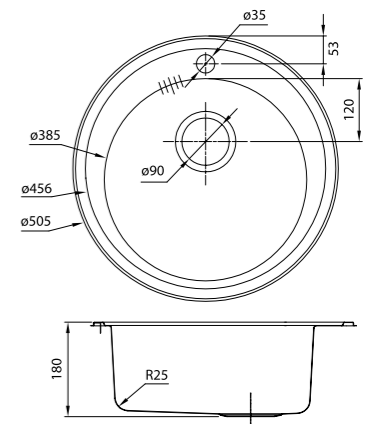

- Диаметр мойки: 505 мм
- Толщина стали: 0,8 мм
- Перелив на чаше
- Глубина чаши: 180 мм
- Отверстие под смеситель
- Уплотнительная прокладка и комплект креплений
- Для шкафа шириной от 45 см

Артикул
SUN50P0i77
SUN50S0i77

Поверхность
Полированная
Шелк