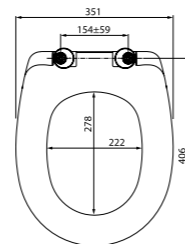

- Материал: дюропласт
- Крепления: нержавеющая сталь
- Крышка плавно и тихо закрывается
- Легко снимается и устанавливается