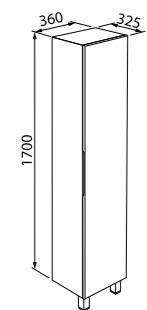

Важно:

При обработке натурального дерева (массив, шпон), возможны следующие внешние изменения:

- Структура волокон отличается друг от друга.
- Тональность цвета слегка меняет свой оттенок.
- Возможны отслоения их друг от друга, что выражается в появлении небольших сколов.
- В изделиях, где соединяются детали с горизонтальными и вертикально направленными волокнами (рама зеркала, ножки тумбы) возникает эффект, при котором кажется, что детали с горизонтальными волокнами темнее деталей с вертикальными.
- Изменение прямолинейного направления волокон древесины («свилль».) При отделке из-за игры света эти места кажутся светлее, образуя видимость пятна.

Это естественно и не является производственным браком.

Создайте гармоничный интерьер ванной комнаты:

Смесители Carlow Plus
стр. 39

В коллекции Custo сочетание простого классического дизайна и белого цвета создает элегантный самодостаточный комплект, который преобразит даже самый скромный интерьер, сделав его более дорогим и стильным.

Состав коллекции:

**ХИТ
ПРОДАЖ**