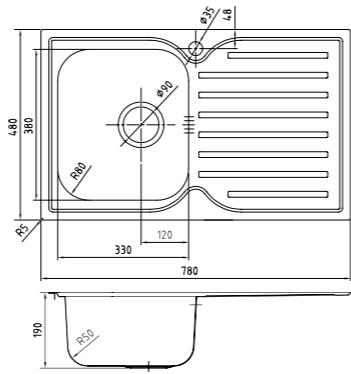

- Размер мойки 780x480 мм
- Толщина стали: 0,8 мм
- Перелив на чаше
- Глубина чаши 190 мм
- Отверстие под смеситель
- Уплотнительная прокладка и комплект креплений
- Для шкафа шириной от 45 см

Артикул	Поверхность	Чаша слева	Чаша справа
STR78SLI77	Шелк	•	
STR78SRI77			•

В коллекции Arro представлены функциональные мойки, выполненные в современном минималистичном дизайне, который отличают строгость линий и геометричная форма чаш. Широкое крыло моек с оригинальным рисунком обеспечивает дополнительное удобство и может использоваться в качестве места для сушки посуды.