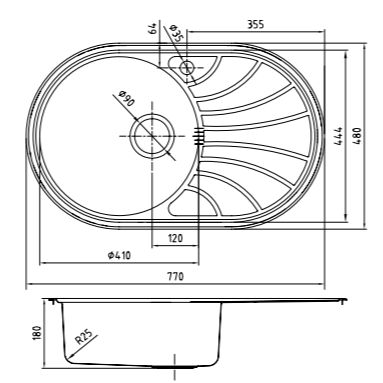

ХИТ ПРОДАЖ

- Размер мойки: 485x485 мм
- Толщина стали: 0,8 мм
- Перелив на чаше
- Глубина чаши: 180 мм
- Отверстие под смеситель
- Уплотнительная прокладка и комплект креплений
- Для шкафа шириной от 50 см