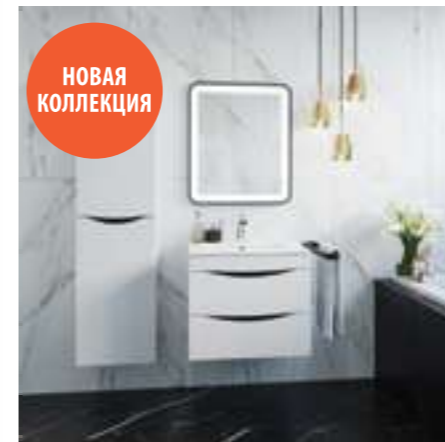

Зеркало 600 мм  
BRI6000i98

LED-подсветка

Зеркало 800 мм  
BRI8000i98

Сенсорное включение

Зеркало 1000 мм  
BRI1000i98

Термообогрев

Современный вид коллекции придает сочетание строгих геометрических форм умывальника с плавными линиями интегрированных ручек.