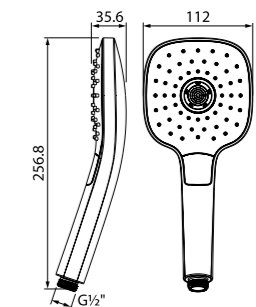

- Усиленный шланг из нержавеющей стали 1,5 м с защитой от перекручивания
- Лейка для душа: ABS-пластик, 5 режимов (Rain, Massage, Rain&Massage, Rain&Mist, Mist)
- Стойка: нержавеющая сталь, 710 мм
- Мыльница из ABS-пластика
- В комплекте: крепления

- Усиленный шланг из нержавеющей стали 1,5 м с защитой от перекручивания
- Лейка для душа: ABS-пластик, 5 режимов (Rain, Massage, Rain&Massage, Rain&Mist, Mist)
- Стойка: нержавеющая сталь, 770 мм
- Полка с держателем
- В комплекте: крепления

НОВИНКА

- Материал: ABS-пластик
- Размер: Ø80 мм
- Цвет: бронза
- Рычажное переключение режимов
- 3 режима (Rain, Massage, Rain&Massage)

НОВИНКА

- Материал: ABS-пластик
- Размер: Ø102 мм
- Цвет: бронза
- Рычажное переключение режимов
- 3 режима (Rain, Massage, Rain&Massage)

НОВИНКА

- Материал: ABS-пластик
- Размер: 112x256,8 мм
- Цвет: белый/хром
- Кнопочное переключение режимов
- Встроенная мембрана из нержавеющей стали
- 3 режима (Rain, Relax-Massage, Rain&Relax-Massage)

НОВИНКА

- Материал: ABS-пластик с лицевой поверхностью из 304 нержавеющей стали
- Размер: Ø93 мм
- Цвет: хром
- Разборный механизм лейки
- 1 режим: Relax (355 отверстий)
- В комплекте: сменный диск из 304 нержавеющей стали с режимом Relax-Massage (205 отверстий)

- Материал: ABS-пластик
- Размер: Ø138,7 мм
- Цвет: хром/белый
- Переключение режимов осуществляется поворотом ручки
- 3 режима (Rain, Massage, Rain&Massage)