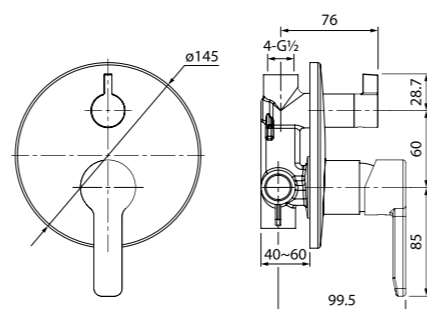

ХИТ ПРОДАЖ

- Керамический дивертор
- Увеличенное никель-хромовое покрытие