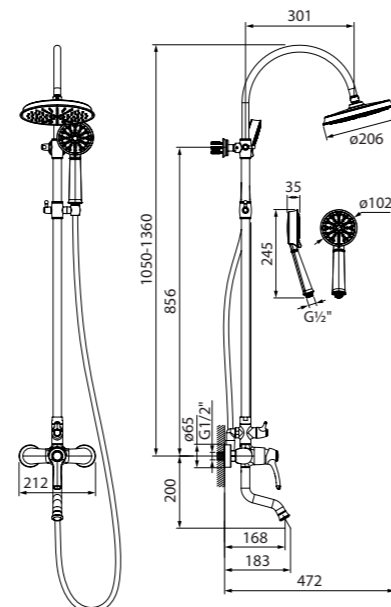

Коллекция Oldie понравится поклонникам стиля ретро, которые ценят утонченный дизайн и подбирают смеситель специально под классическую обстановку ванной или кухни, но при этом не желают отказываться от удобства и функциональности однозахватных моделей. Два цветовых решения — сияющий хром и элегантная бронза — позволяют выбрать смеситель, который будет смотреться в интерьере наиболее гармонично.

Новинка Cloud обтекаемой формы — воплощение легкости и простоты. Обладает стойкостью к средствам бытовой химии, устойчив к появлению царапин и пятен.

- Цвет: хром
- Керамический картридж
- Силиконовый аэратор
- В комплекте: верхняя лейка (1 режим, Ø205 мм, ABS-пластик; ручная лейка (3 режима, Ø100 мм, ABS-пластик); держатель для ручной лейки (ABS-пластик); 3-х режимный керамический дивертор; шланг из ПВХ в оплетке из нержавеющей стали (1,5 м); штанга для душа (нержавеющая сталь.)

- Цвет: хром/белый
- В комплекте: верхняя лейка (1 режим, Ø220 мм, ABS-пластик, цвет: хром/белый); ручная лейка (3 режима, Ø110 мм, ABS-пластик, цвет: хром/белый); держатель для ручной лейки (ABS-пластик, цвет: хром; 3-х режимный керамический дивертор); шланг из ПВХ в оплетке из нержавеющей стали (1,5 м, цвет: хром); штанга для душа с функцией регулировки по высоте (нержавеющая сталь, цвет: хром)

- Цвет: бронза
- Керамический картридж
- Силиконовый аэратор
- В комплекте: верхняя лейка (1 режим, Ø205мм, ABS-пластик); ручная лейка (3 режима, Ø100 мм, ABS-пластик); держатель для ручной лейки (ABS-пластик); 3-х режимный керамический дивертор; шланг из ПВХ в оплетке из нержавеющей стали (1,5 м); штанга для душа (латунь)