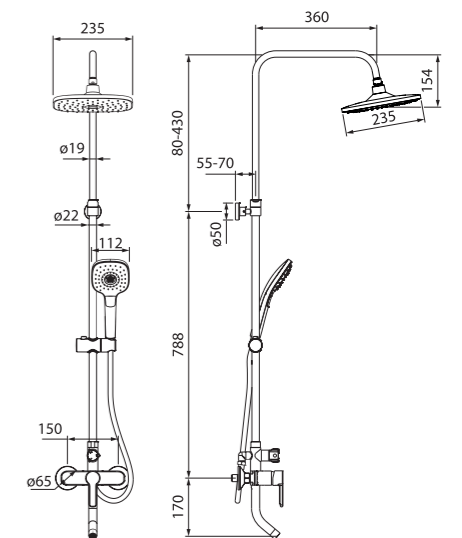

Создайте гармоничный интерьер ванной комнаты:

Смесители Sena
стр. 45

Мебель для ванной комнаты Sena
стр. 140

Душевой гарнитур Sena
стр. 193

Лейка для душа Sena
стр. 197