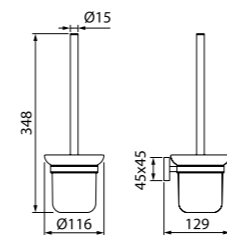

- Материал: латунь, матовое стекло
- Цвет: хром
- Уплотнительная прокладка
- Увеличенное никель-хромовое покрытие
- В комплекте: крепеж

- Материал: латунь
- Цвет: хром
- Увеличенное никель-хромовое покрытие
- В комплекте: крепеж

ХИТ ПРОДАЖ

- Материал: латунь
- Цвет: хром
- Увеличенное никель-хромовое покрытие
- В комплекте: крепеж

- Материал: латунь
- Цвет: хром
- Увеличенное никель-хромовое покрытие
- В комплекте: крепеж

ХИТ ПРОДАЖ

- Материал: латунь, матовое стекло
- Цвет: хром
- Увеличенное никель-хромовое покрытие
- В комплекте: крепеж

- Материал: латунь, матовое стекло
- Цвет: хром
- Уплотнительная прокладка
- Увеличенное никель-хромовое покрытие
- В комплекте: крепеж

ХИТ ПРОДАЖ

- Материал: латунь
- Цвет: хром
- Увеличенное никель-хромовое покрытие
- В комплекте: крепеж

ХИТ ПРОДАЖ

- Материал: латунь
- Цвет: хром
- Увеличенное никель-хромовое покрытие
- В комплекте: крепеж

ХИТ ПРОДАЖ

- Материал: латунь
- Цвет: хром
- Увеличенное никель-хромовое покрытие
- В комплекте: крепеж

Создайте гармоничный интерьер ванной комнаты:

Смесители Edifice
стр. 53

Мебель для ванной комнаты Edifice
стр. 129

Унитаз-компакт Edifice
стр. 149

Душевой гарнитур с верхней лейкой Edifice
стр. 191