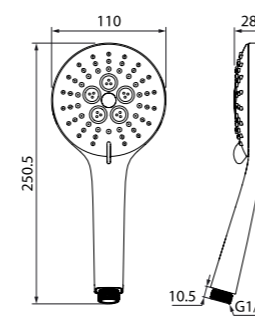

Лейка для душа  
0605F00i19

- Материал: ABS-пластик
- Размер: Ø115 мм
- 5 режимов (Rain, Massage, Rain&Massage, Mist, Aquastop)

Лейка для душа  
0703F00i18

- Материал: ABS-пластик
- Размер: Ø110 мм
- 3 режима (Rain, Massage, Rain&Massage)