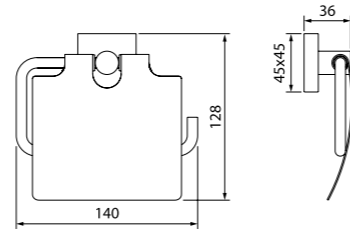

ХИТ ПРОДАЖ

- Материал: латунь
- Цвет: хром
- Увеличенное никель-хромовое покрытие
- В комплекте: крепеж