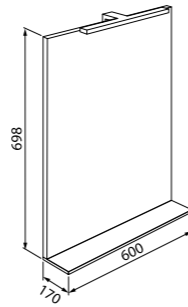

Коллекция мебели для ванной комнаты Kantri — это воплощение спокойствия, уюта и размеренного образа жизни. Дизайн в стиле ретро: фрезеровка, бронзовые ручки с орнаментом, фрезерованные фасады и мягкий бежевый цвет идеально дополняют ретро-образ коллекции.

Состав коллекции: