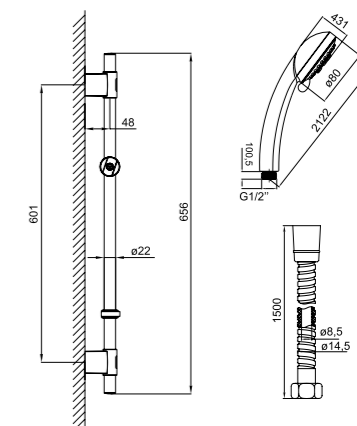

- Усиленный шланг из нержавеющей стали 1,5 м с защитой от перекручивания
- Лейка для душа: ABS-пластик, (3 режима: Rain, Massage, Rain&Massage, Mist)
- Стойка: нержавеющая сталь, 656 мм
- Мыльница из ABS-пластика
- В комплекте: крепления
- Верхнее крепление регулируется по высоте
- Кольцо для фиксации шланга