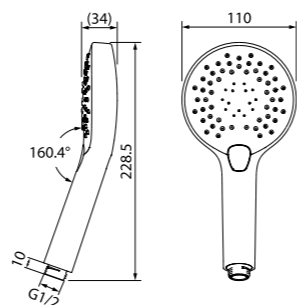

Лейки для душа

- Цвет: хром/белый
- Материал: ABS-пластик
- Размер: Ø110 мм
- Переключение режимов осуществляется нажатием кнопки
- 3 режима (Rain, Massage, Rain&Massage)