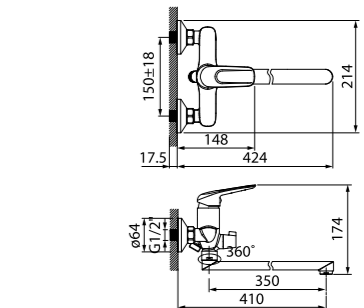

Создайте гармоничный интерьер ванной комнаты:

Мебель для ванной комнаты Carlow  
стр. 125

Смеситель для ванны  
с длинным изливом  
MALSBL2i10WA

- Силиконовый аэратор
- Длина излива: 350 мм
- Дивертор: керамический
- В комплекте: эксцентрики с отражателями