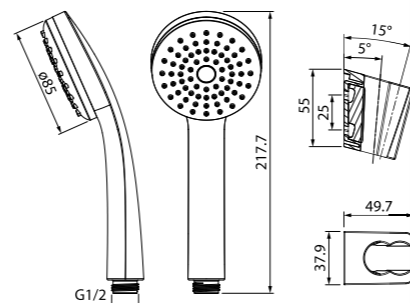

Душевой гарнитур  
0011F00i16

НОВИНКА

- Лейка для душа, (1 режим: Rain), Ø85 мм, ABS-пластик, хром
- Шланг для душа 1,5 м, нержавеющая сталь

Душевой гарнитур  
Cuba  
CUB3F00i16

- Штанга: 705 мм, нержавеющая сталь
- Лейка для душа: ABS-пластик, 95 мм, (3 режима: Rain, Massage, Rain&Massage)
- Поворотный керамический дивертор (2 режима: верхний душ/ручная лейка)
- Усиленный шланг из нержавеющей стали 1,5 м с защитой от перекручивания
- В комплекте: крепления к стене, держатель лейки
- Мыльница из ABS-пластика
- Верхнее крепление регулируется по высоте