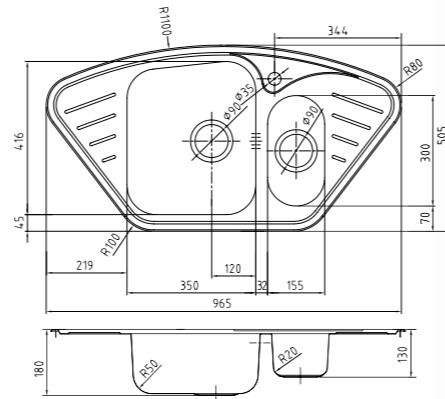

- Размер мойки 780x480 мм
- Толщина стали: 0,8 мм
- Перелив на чаше
- Глубина чаши 190 мм
- Отверстие под смеситель
- Уплотнительная прокладка и комплект креплений
- Для шкафа шириной от 45 см

Артикул	Поверхность	Чаша слева	Чаша справа
STR78SLI77	Шелк	•	
STR78SRI77			•

В коллекции Arro представлены функциональные мойки, выполненные в современном минималистичном дизайне, который отличают строгость линий и геометричная форма чаш. Широкое крыло моек с оригинальным рисунком обеспечивает дополнительное удобство и может использоваться в качестве места для сушки посуды.

- Размер мойки 605x480 мм, полуторная
- Толщина стали: 0,8 мм
- Перелив на чаше
- Глубина чаши 180 мм
- Отверстие под смеситель
- Уплотнительная прокладка и комплект креплений
- Для шкафа шириной от 60 см

Артикул	Поверхность	Чаша слева	Чаша справа
STR60SX177	Шелк	•	
STR60SZ177			•

ХИТ ПРОДАЖ

- Размер мойки: 605x440 мм
- Толщина стали: 0,8 мм
- Перелив на чаше
- Глубина чаши: 180 мм
- Отверстие под смеситель
- Уплотнительная прокладка и комплект креплений
- Для шкафа шириной от 45 см

Артикул	Поверхность	Чаша слева	Чаша справа
ARR60PL177	Полированная	•	
ARR60PRI77			•
ARR60SL177	Шелк	•	
ARR60SRI77			•

- Угловая, размер мойки 965x505 мм, полуторная
- Толщина стали: 0,8 мм
- Перелив на чаше
- Глубина чаши 180 мм
- Отверстие под смеситель
- Уплотнительная прокладка и комплект креплений
- Для шкафа шириной от 60 см

Артикул	Поверхность
STR96PCI77	Полированная

- Размер мойки: 780x440 мм
- Толщина стали: 0,8 мм
- Перелив на чаше
- Глубина чаши: 180 мм
- Отверстие под смеситель
- Уплотнительная прокладка и комплект креплений
- Для шкафа шириной от 45 см

Артикул	Поверхность	Чаша слева	Чаша справа
ARR78PL177	Полированная	•	
ARR78PRI77			•
ARR78SL177	Шелк	•	
ARR78SRI77			•