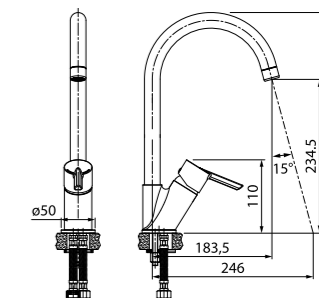

- Siliconовый аэратор
- Угол поворота излива: 360°
- В комплекте: гибкая подводка, крепеж