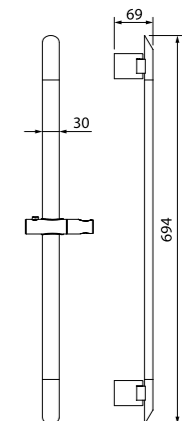

Стойка для душа  
A30311

- Материал: нержавеющая сталь
- Высота: 760 мм
- В комплекте: мыльница, держатель лейки, крепления

Стойка для душа  
Mirro  
MIR6940i17

- Материал: нержавеющая сталь
- Высота: 694 мм
- Поворотное крепление из ABS-пластика
- В комплекте: держатель для лейки из ABS-пластика, крепления