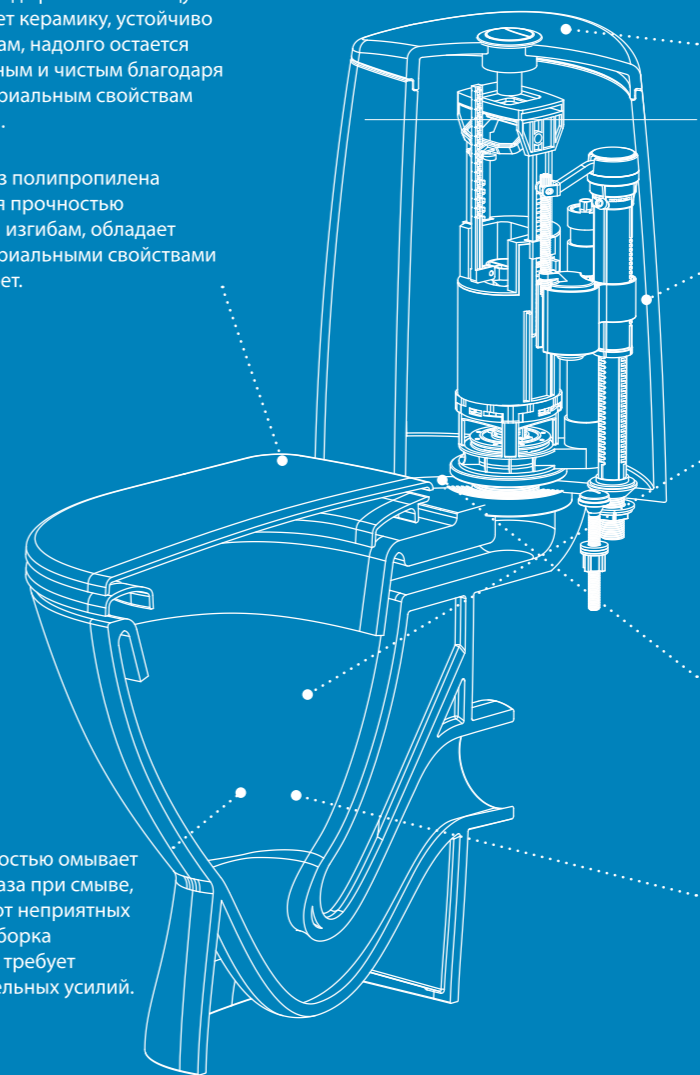

Санитарная керамика — продумано до мелочей

Сиденье из дюропласта на ощупь напоминает керамику, устойчиво к царапинам, надолго остается белоснежным и чистым благодаря антибактериальным свойствам материала.

Сиденье из полипропилена отличается прочностью к ударам и изгибам, обладает антибактериальными свойствами и не желтеет.

Вода полностью оmyвает чашу унитаза при смыве, избавляя от неприятных запахов. Уборка туалета не требует дополнительных усилий.

Диаметр кнопки увеличен в полтора раза так, чтобы ее было удобно нажимать и ребенку, и взрослому.

Износостойкая арматура IDDIS® рассчитана на 150 тысяч циклов работы (более 25 лет службы в семье из трех человек).

Вода в унитаз набирается совершенно бесшумно за счет нижнего подвода воды и специальной конструкции впускного клапана.

Крышка и сиденье унитаза опускаются плавно и бесшумно.

На время уборки сиденье легко снимается с чаши и без труда устанавливается обратно.

Конструкция чаши унитаза предотвращает разбрызгивание воды на пол при смыве, что делает его использование комфортным и гигиеничным.

Конструкция унитазов и возможность использования полного или частичного смыва обеспечивают качественный оmyв чаши меньшим количеством воды и позволяют сократить расход воды без ущерба комфорту. Расходы на коммунальные платежи снижаются.

За счет минимального водопоглощения санитарный фарфор IDDIS® не впитывает грязь и запахи.

Гладкая глазурованная поверхность санитарной керамики IDDIS® отталкивает загрязнения, облегчая уборку и сохраняя ее безупречную белизну и жемчужный блеск на долгие годы.

Мы даем гарантию на унитазы и умывальники IDDIS® 25 лет, чтобы вы были уверены в надежности и высоком качестве нашей продукции.