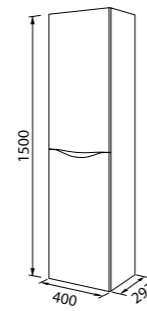

Создайте гармоничный интерьер ванной комнаты:

Смесители Cloud
стр. 24

Подвесной унитаз Cloud
стр. 155

Стильная мебель Calipso станет украшением любой ванной. Оригинальные формы тумбы и каплевидное зеркало с сенсорной LED-подсветкой, большая раковина, открытые полки и выдвижные ящики делают мебель очень удобной и вместительной. Пенал имеет стеклянные полки с надёжными фиксаторами.

Состав коллекции:

ХИТ
ПРОДАЖ