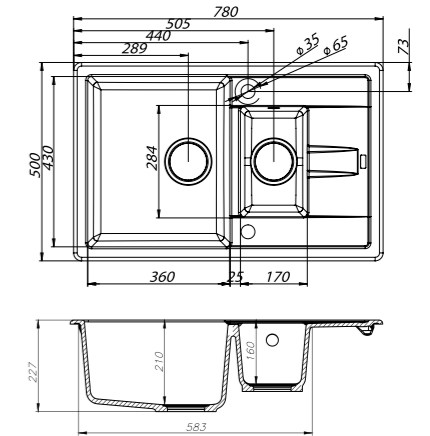

Мойки Vane G — коллекция, в которой запоминающийся дизайн, основанный на подчеркнуто строгих геометрических формах и оригинальном рисунке крыла, дополнен превосходной функциональностью. В серии представлены несколько совершенно разных моделей различной формы и функционала, что позволяет выбрать удобную и красивую мойку, идеально удовлетворяющую эстетическим и практичным потребностям современной кухни.

- Размер мойки: 780x500 мм; размер чаш: 360x430 мм, 170x284 мм; глубина чаш: 210 мм, 160 мм
- Материал Granucryl
- Перелив на чаше
- Отверстие под смеситель
- В комплекте: сифон, выпуск 3 1/2", клапан-автомат, крепления, шаблон выреза 758x478 мм
- Для шкафа шириной от 65 см

- Размер мойки: 570x500 мм, размер чаши: 500x360 мм, глубина чаши: 210 мм
- Материал Granucryl
- Перелив на чаше
- Отверстие под смеситель
- В комплекте: сифон, выпуск 3 1/2", клапан-автомат, крепления, шаблон выреза 544x474 мм
- Для шкафа шириной от 60 см

- Размер мойки: 780x500 мм; размер чаш: 360x430 мм, 320x350 мм; глубина чаш: 210 мм
- Материал Granucryl
- Перелив на чаше
- Отверстие под смеситель
- В комплекте: сифон, выпуск 3 1/2", клапан-автомат, крепления, шаблон выреза 754x474 мм
- Для шкафа шириной от 80 см

- Размер мойки: 620x500 мм, размер чаши: 360x430 мм, глубина чаши: 210 мм
- Материал Granucryl
- Перелив на чаше
- Отверстие под смеситель
- В комплекте: сифон, выпуск 3 1/2", клапан-автомат, крепления, шаблон выреза 598x478 мм
- Для шкафа шириной от 50 см

- Угловая мойка
- Размер мойки: 960x500 мм; размер чаш: 360x430 мм, 255x205 мм; глубина чаш: 210 мм, 165 мм
- Материал Granucryl
- Перелив на чаше
- Отверстие под смеситель
- В комплекте: сифон, выпуск 3 1/2", клапан-автомат, крепления, шаблон выреза 934x478 мм
- Для шкафа шириной от 75 см