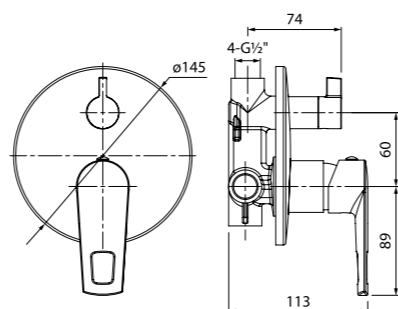

- Керамический дивертор
- Увеличенное никель-хромовое покрытие