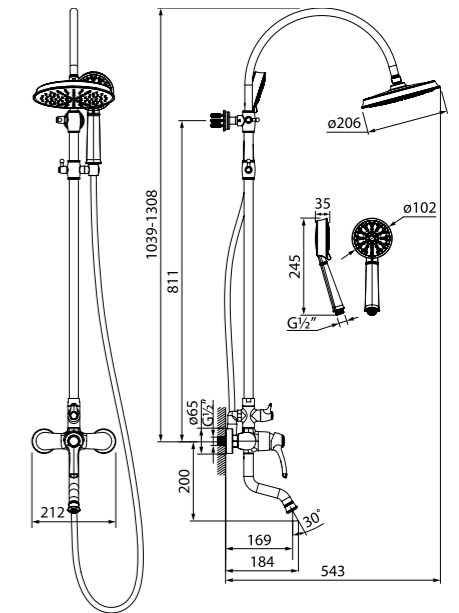

- Силиконовый аэратор
- Керамический дивертор
- В комплекте: лейка (1 режим: Rain), душевой шланг 150 см, настенный держатель для лейки, эксцентрики, отражатели