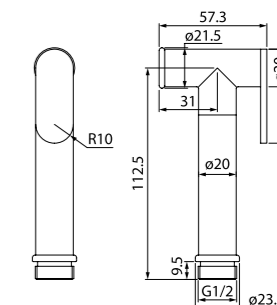

Лейки для душа

- Материал: ABS-пластик
- Размер: Ø79,6 мм
- 3 режима (Rain, Massage, Rain&Massage)

ХИТ
ПРОДАЖ

- Материал: ABS-пластик
- Размер: Ø99 мм
- 3 режима (Rain, Massage, Rain&Massage)

- Материал: ABS-пластик
- Размер: Ø120 мм
- 5 режимов (Rain, Massage, Rain&Massage, Bubbling, Rain&Bubbling)

- Материал: ABS-пластик
- Размер: Ø130 мм
- 5 режимов (Rain, Massage, Rain&Massage, Hard Massage, Rain&HardMassage)

Душевые гигиенические комплекты

НОВИНКА

- Материал: ABS-пластик
- Размер: Ø28 мм
- Сменить режим можно, повернув носик
- 2 режима (Rain, Air Spin)
- Слайдер для включения воды имеет фиксацию, что делает использование лейки ещё комфортнее

НОВИНКА

- Материал: хром, латунь
- Размер: Ø21,5 мм
- 1 режим (Rain)

- Материал: ABS-пластик
- Размер: Ø32 мм
- В комплекте: лейка, 1 режим (Rain); шланг из нержавеющей стали 1,5 м; держатель для лейки; крепление

- Материал: ABS-пластик
- Размер: Ø33 мм
- В комплекте: лейка, 1 режим (Rain); шланг из нержавеющей стали 1,5 м; держатель для лейки; крепление