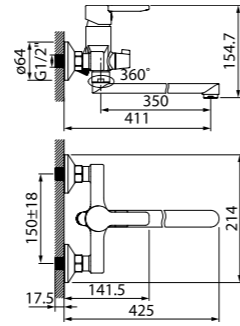

Смеситель для ванны с длинным изливом SENSBL2i10WA

- Длина излива: 350 мм
- Силиконовый аэратор
- Керамический дивертор
- В комплекте: эксцентрики с отражателями, крепеж

Смеситель для кухни SENSB00i05

ХИТ ПРОДАЖ