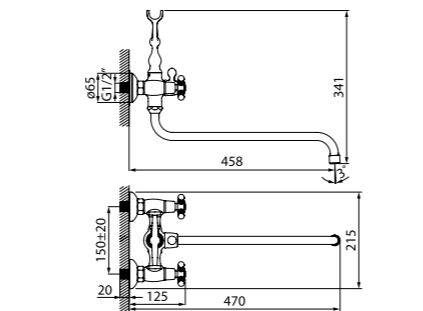

Смеситель для ванны с длинным изливом SAMSBL2i10

- Силиконовый аэратор
- Кран-буксы: керамические с углом поворота 180°
- Длина излива: 400 мм
- Дивертор: керамический
- В комплекте: усиленный шланг из нержавеющей стали 1,5 м с защитой от перекручивания; держатель для лейки на корпусе (поворотный); ретро-лейка для душа (80 мм, 3 режима: Rain, Massage, Rain&Massage)