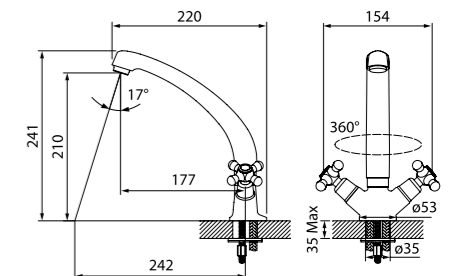

- Силиконовый аэратор
- Кран-буксы: керамические с углом поворота 180°
- Угол поворота излива: 360°
- В комплекте: гибкая подводка, крепеж
- Литой излив