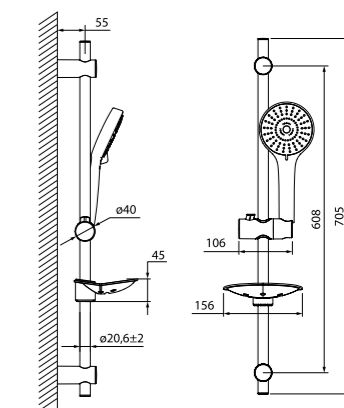

- Усиленный шланг из нержавеющей стали 1,5 м с защитой от перекручивания
- Лейка для душа: ABS-пластик, (5 режимов: Rain, Massage, Rain&Massage, HardMassage, Rain&HardMassage)
- Стойка: нержавеющая сталь, 700 мм
- Мыльница из ABS-пластика
- В комплекте: крепления
- Верхнее крепление регулируется по высоте