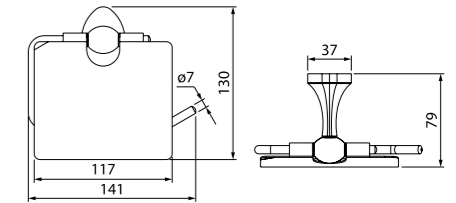

- Материал: сплав металлов, хром
- Цвет: хром
- Увеличенное никель-хромовое покрытие
- В комплекте: крепеж