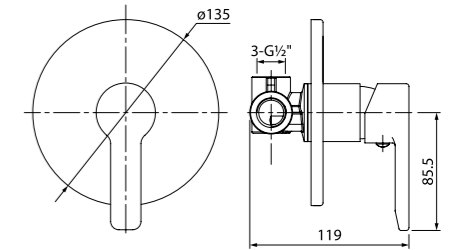

ХИТ ПРОДАЖ

- Увеличенное никель-хромовое покрытие