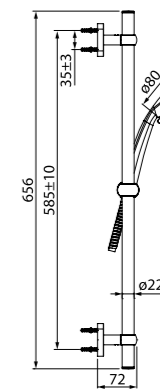

НОВИНКА

Душевой гарнитур  
Sena SEN3F70i16

- Стойка из нержавеющей стали с никель-хромовым покрытием, Ø22 мм, высота 700 мм, держатель-слайдер
- Лейка для душа из ABS-пластика, (3 режима: Rain, Relax-Massage, Rain&Relax-Massage), кнопочное переключение режимов, встроенная мембрана из нержавеющей стали, размер 112x257 мм, цвет — белый/хром.
- Хромированная мыльница из ABS-пластика
- Усиленный шланг для душа ПВХ в оплетке из нержавеющей стали, 1,5 метра, с защитой от перекручивания