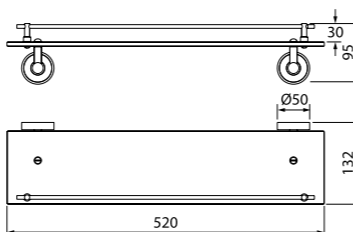

ХИТ
ПРОДАЖ

- Материал: латунь
- Цвет: белый/хром
- Увеличенное никель-хромовое покрытие
- В комплекте: крепеж

ХИТ
ПРОДАЖ

- Материал: латунь, матовое стекло
- Цвет: белый/хром
- Увеличенное никель-хромовое покрытие
- В комплекте: крепеж

- Материал: латунь, матовое стекло
- Цвет: белый/хром
- Увеличенное никель-хромовое покрытие
- В комплекте: крепеж

- Материал: латунь, матовое стекло
- Цвет: белый/хром
- Уплотнительная прокладка
- Увеличенное никель-хромовое покрытие
- В комплекте: крепеж

- Материал: латунь
- Цвет: белый/хром
- Увеличенное никель-хромовое покрытие
- В комплекте: крепеж

Создайте гармоничный интерьер ванной комнаты:

Смесители Calipso
стр. 51

Мебель для ванной комнаты Calipso
стр. 123

Унитаз-компакт Calipso
стр. 148

Душевой гарнитур Calipso
стр. 192

Edifice — это надежные основательные формы и дизайн, дополненные зеркально-гладкими поверхностями. Вместе они создают запоминающийся современный образ, не перегруженный деталями.

ХИТ
ПРОДАЖ

- Материал: латунь
- Цвет: хром
- Увеличенное никель-хромовое покрытие
- В комплекте: крепеж

ХИТ
ПРОДАЖ

- Материал: латунь
- Цвет: хром
- Увеличенное никель-хромовое покрытие
- В комплекте: крепеж

ХИТ
ПРОДАЖ

- Материал: латунь
- Цвет: хром
- Увеличенное никель-хромовое покрытие
- В комплекте: крепеж

- Материал: латунь, матовое стекло
- Цвет: хром
- Уплотнительная прокладка
- Увеличенное никель-хромовое покрытие
- В комплекте: крепеж

- Материал: латунь, матовое стекло
- Цвет: хром
- Уплотнительная прокладка
- Увеличенное никель-хромовое покрытие
- В комплекте: крепеж