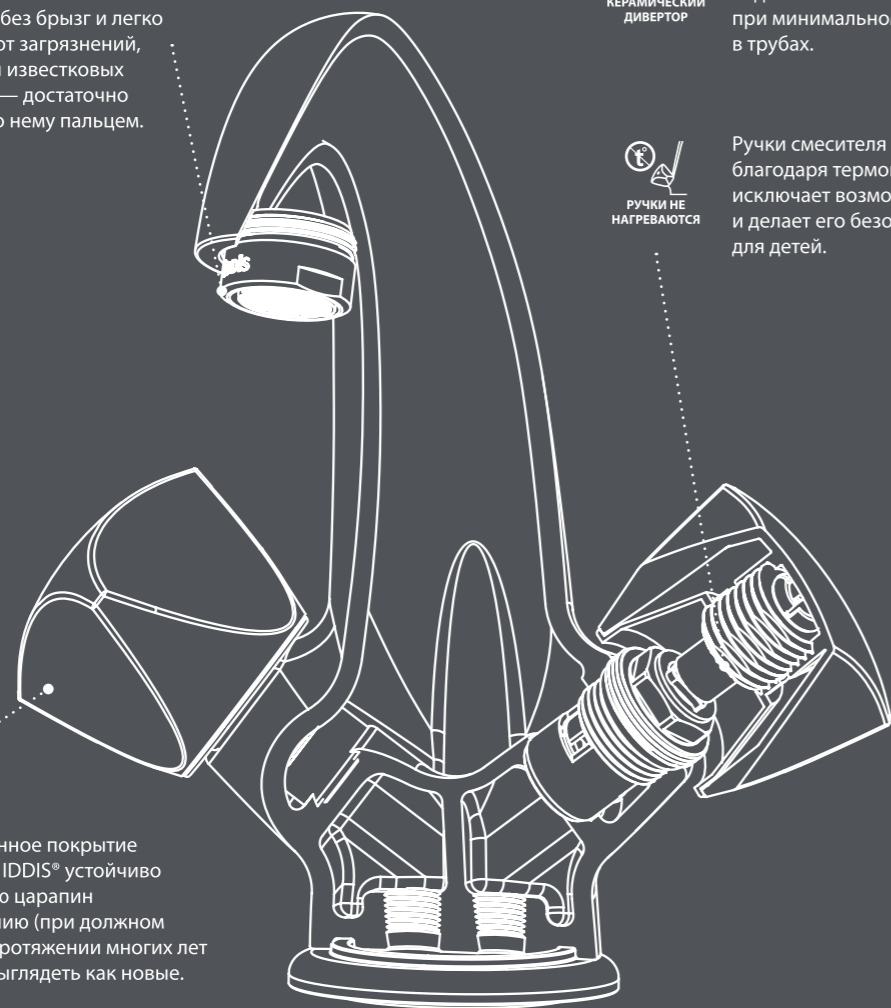

Высокотехнологичные двухзахватные смесители

Аэратор из прочного эластичного силикона создает ровный и мягкий поток воды без брызг и легко очищается от загрязнений, ржавчины и известковых отложений — достаточно провести по нему пальцем.

Керамический дивертор надежно и плавно переключает поток воды с излива на лейку даже при минимальном давлении воды в трубах.

Ручки смесителя не нагреваются благодаря термоизоляторам, что исключает возможность ожога и делает его безопасным даже для детей.

Хромированное покрытие смесителей IDDIS® устойчиво к появлению царапин и потускнению (при должном уходе). На протяжении многих лет они будут выглядеть как новые.

Смесители IDDIS® прослужат долго благодаря надежному корпусу из прочной латуни, стойкому к коррозии, резким изменениям давления и перепадам температуры воды.

Однородная внутренняя структура корпуса снижает шум от работы смесителя.

Контроль качества продукции осуществляется по стандартам группы компаний SKL Group®, которые превосходят требования европейских и российских стандартов.

Мы даем расширенную гарантию на смесители IDDIS® 10 лет, чтобы вы были уверены в надежности и высоком качестве нашей продукции.