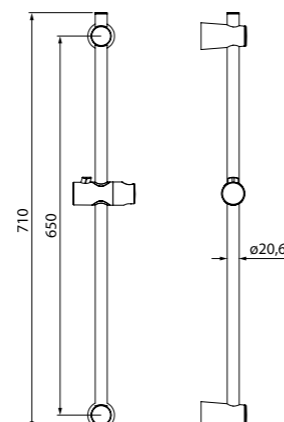

- Материал: нержавеющая сталь
- Высота: 710 мм
- Верхнее крепление регулируется по высоте
- В комплекте: держатель лейки, крепления