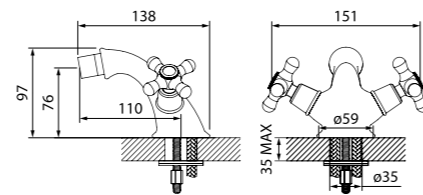

- Силиконовый аэратор
- Кран-буксы: керамические с углом поворота 180°
- В комплекте: гибкая подводка, крепеж