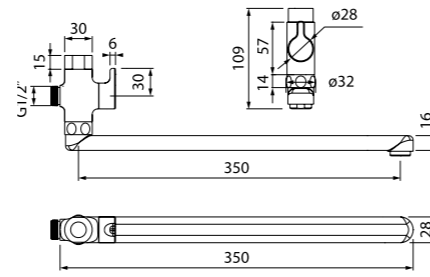

- Аэратор: пластиковый со специальной сеткой для снижения шума
- Дивертор: керамический
- Длина излива: 350 мм