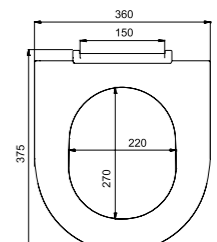

Сиденья из дюропласта

Характеристики сидений

Артикул	Материал	Материал креплений	Плавно и тихо закрывается	Легко снять	Ширина, мм	Длина, мм
003DPSEi31	дюропласт	нержавеющая сталь	+	+	354	408
001DPSEi31	дюропласт	нержавеющая сталь	+	+	356	420
ID 136 Dp Sc	дюропласт	нержавеющая сталь	+	+	361	430
ID 126 Dp Sc	дюропласт	нержавеющая сталь	+	+	351	406

- Материал: дюропласт
- Крепления: нержавеющая сталь
- Крышка плавно и тихо закрывается
- Легко снимается и устанавливается

- Материал: дюропласт
- Крепления: нержавеющая сталь
- Крышка плавно и тихо закрывается
- Легко снимается и устанавливается
- Универсальное сиденье. За счет своей геометрии и регулируемого крепежа подходит для большинства моделей унитазов России и стран СНГ

- Материал: дюропласт
- Крепления: нержавеющая сталь
- Крышка плавно и тихо закрывается
- Легко снимается и устанавливается

- Материал: дюропласт
- Крепления: нержавеющая сталь
- Крышка плавно и тихо закрывается
- Легко снимается и устанавливается

Сиденья из полипропилена

Характеристики сидений

Артикул	Материал	Материал креплений	Плавно и тихо закрывается	Легко снять	Ширина, мм	Длина, мм
142PPS0i31	полипропилен	полиамид	+	-	360	369-406
ID 01 046.1	полипропилен	полиамид	-	-	350	407-447
ID 01 107.1	полипропилен	полиамид	-	-	362	375-395
ID 01 138.1	полипропилен	полиамид	-	-	360	375-428
ID 01 061.1	полипропилен	полиамид	-	-	360	410-450

- Материал: полипропилен
- Крепления: полиамид
- Крышка плавно и тихо закрывается

- Материал: полипропилен
- Крепления: полиамид

- Материал: полипропилен
- Крепления: полиамид

- Материал: полипропилен
- Крепления: полиамид

- Материал: полипропилен
- Крепления: полиамид