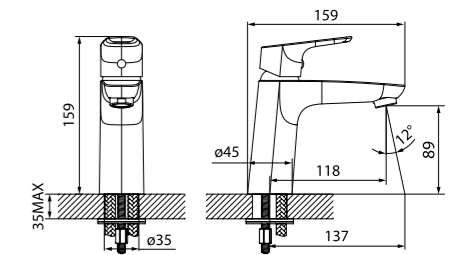

Смеситель для умывальника  
ZODSB00i01

- Силиконовый аэратор
- В комплекте: гибкая подводка, крепеж

Смеситель для ванны  
с керамическим дивертором  
ZODSB02i02WA

- Силиконовый аэратор
- Керамический дивертор
- В комплекте: эксцентрики с отражателями