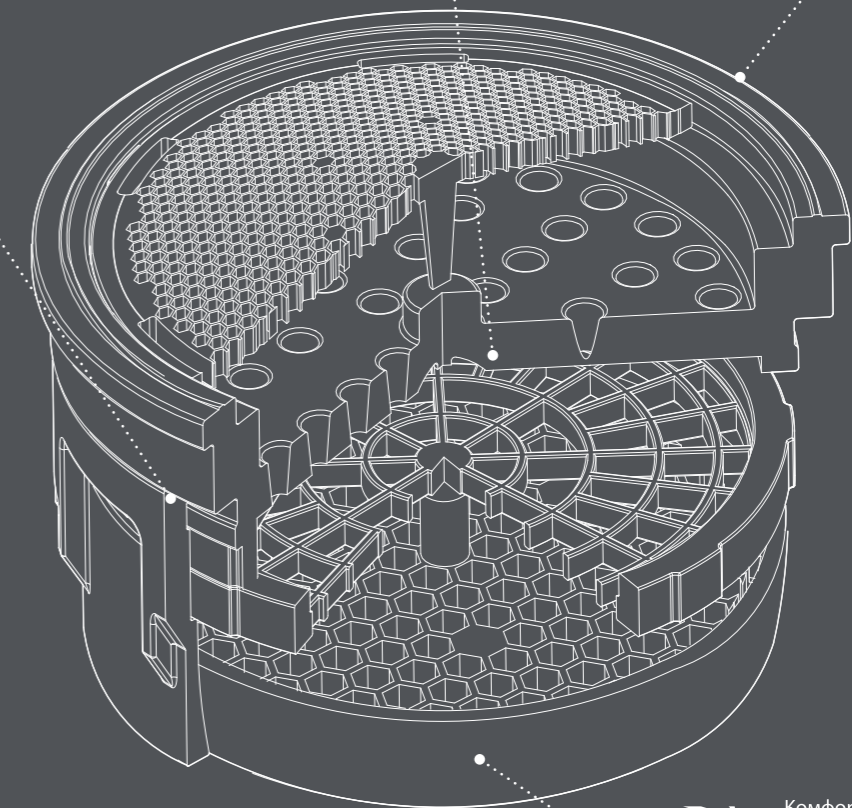

РЕГУЛИРОВКА НАКЛОНА СТРУИ

Комфортное направление струи воды одним движением пальца благодаря поворотному аэратору (в коллекциях Calipso и Slide).

Для кухни

≈18 л/мин — оптимальный расход воды при **мытье посуды**.

Для умывальника

≈14 л/мин — оптимальный расход воды при **мытье рук**.

Для ванны

≈22 л/мин — оптимальный расход воды при **принятии ванны**.