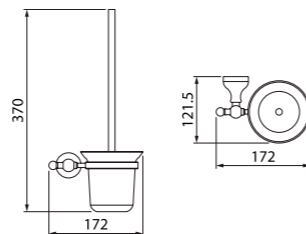

Мыльница  
RETSSG0i42

- Материал: матовое стекло, сплав металлов
- Цвет: хром
- Уплотнительная прокладка
- Увеличенное никель-хромовое покрытие
- В комплекте: крепеж

Ерш подвесной  
RETSSG0i47

- Материал: матовое стекло, сплав металлов
- Цвет: хром
- Уплотнительная прокладка
- Увеличенное никель-хромовое покрытие
- В комплекте: крепеж