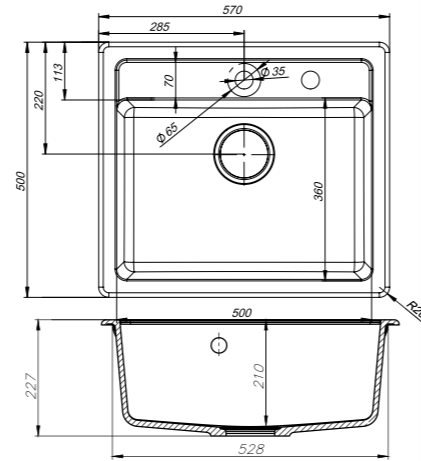

V16B785i87  
Цвет: черный

V17G785i87  
Цвет: серый

V18P785i87  
Цвет: песок

V19S785i87  
Цвет: сафари

V20W785i87  
Цвет: белый

V34C785i87  
Цвет: шоколад

- Размер мойки: 570x500 мм, размер чаши: 500x360 мм, глубина чаши: 210 мм
- Материал Granucryl
- Перелив на чаше
- Отверстие под смеситель
- В комплекте: сифон, выпуск 3 1/2", клапан-автомат, крепления, шаблон выреза 544x474 мм
- Для шкафа шириной от 60 см