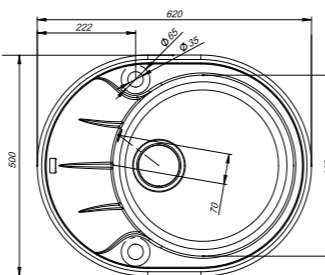

K01B511i87  
Цвет: черный

K02G511i87  
Цвет: серый

K03P511i87  
Цвет: песок

K04S511i87  
Цвет: сафари

K05W511i87  
Цвет: белый

K16C511i87  
Цвет: шоколад

- Размер мойки: 620x500 мм, диаметр чаши: 410 мм, глубина чаши: 210 мм
- Материал Granucryl
- Перелив на чаше
- Отверстие под смеситель
- В комплекте: сифон, выпуск 3 1/2", клапан-автомат, крепления, шаблон выреза: 588x468 мм
- Для шкафа шириной от 50 см