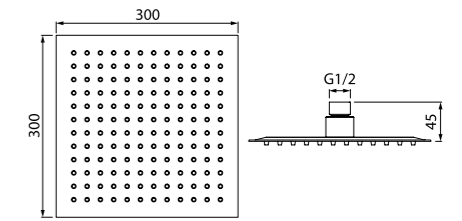

# Аксессуары для встраиваемых смесителей

Душевая насадка верхняя, квадратная  
00630SSi64

- Материал: нержавеющая сталь (тонкая)
- Размер: 300x300 мм
- Цвет: серая лицевая пластина, темно-серые форсунки