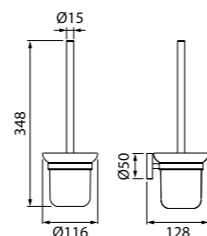

- Материал: латунь, матовое стекло
- Цвет: белый/хром
- Увеличенное никель-хромовое покрытие
- В комплекте: крепеж