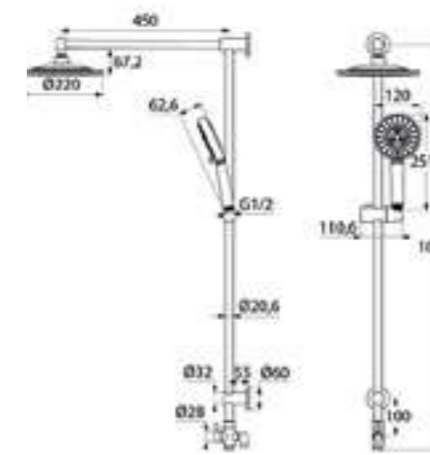

- Штанга: нержавеющая сталь
- Душевая насадка: верхняя, Ø220 мм, на шарнирном соединении
- Лейка для душа: ABS-пластик, Ø120 мм, 5 режимов (Rain, Massage, Rain&Massage, Rain&Mist, Mist)
- В комплекте: крепления к стене, держатель лейки
- Гибкий шланг: 1) усиленный шланг из нержавеющей стали 1,5 м с защитой от перекручивания; 2) 0,6 м для соединения со смесителем
- Поворотный керамический дивертор: 2 режима (верхний душ/ручная лейка)
- Нижнее крепление регулируется по высоте