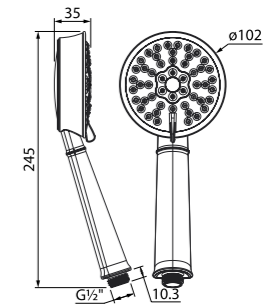

Лейка для душа SEN3F00i18

НОВИНКА

- Материал: ABS-пластик
- Размер: 112x256,8 мм
- Цвет: белый/хром
- Кнопочное переключение режимов
- Встроенная мембрана из нержавеющей стали
- 3 режима (Rain, Relax-Massage, Rain&Relax-Massage)