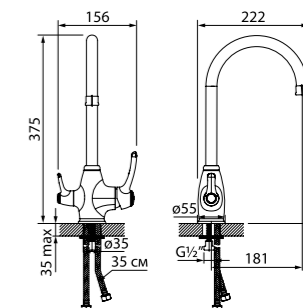

НОВАЯ КОЛЛЕКЦИЯ

Коллекция смесителей Oldie в бронзовом варианте сочетает яркие элементы стиля ретро. Запоминающийся внешний вид и продуманная эргономика отличает смесители Oldie, которые безупречно подходят для интерьеров в классическом и ретро-стиле.

ХИТ ПРОДАЖ

- Устойчивое к истиранию медно-никелевое покрытие
- Цвет: бронза
- Силиконовый аэратор
- В комплекте: гибкая подводка, крепеж

- Устойчивое к истиранию медно-никелевое покрытие
- Цвет: бронза
- Силиконовый аэратор
- В комплекте: лейка (1 режим: Rain), душевой шланг 1,5 м, настенный держатель для лейки, эксцентрики, отражатели

- Устойчивое к истиранию медно-никелевое покрытие
- Цвет: бронза
- Силиконовый аэратор
- Керамический дивертор
- В комплекте: шланг из ПВХ в оплетке из нержавеющей стали 2 м в цвете бронза, лейка для душа (3 режима), эксцентрики.

- Ручка двигается только на себя, что позволит установить смеситель близко к стене
- Устойчивое к истиранию медно-никелевое покрытие
- Цвет: бронза
- Силиконовый аэратор
- Угол поворота излива: 360°
- В комплекте: гибкая подводка, крепеж

- Устойчивое к истиранию медно-никелевое покрытие
- Цвет: бронза
- Двухканальный аэратор
- В комплекте: гибкая подводка, крепеж

- Устойчивое к истиранию медно-никелевое покрытие
- Цвет: бронза
- Силиконовый аэратор
- 3-х режимный керамический дивертор
- В комплекте: верхняя лейка (1 режим, Ø205 мм, ABS-пластик); ручная лейка (3 режима, Ø100 мм, ABS-пластик); держатель для ручной лейки (ABS-пластик); шланг из ПВХ в оплетке из нержавеющей стали (1,5 м); штанга для душа из латуни

Создайте гармоничный интерьер ванной комнаты:

Лейки для душа Oldie
стр. 197