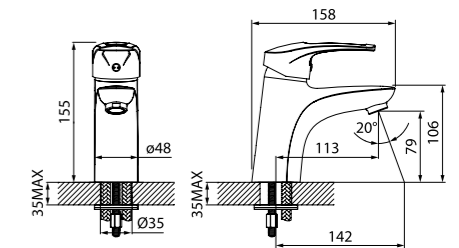

- Силиконовый аэратор
- В комплекте: гибкая подводка, крепеж