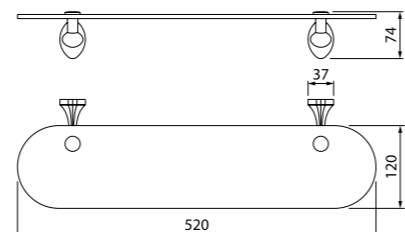

- Материал: матовое стекло, сплав металлов
- Цвет: хром
- Увеличенное никель-хромовое покрытие
- В комплекте: крепеж