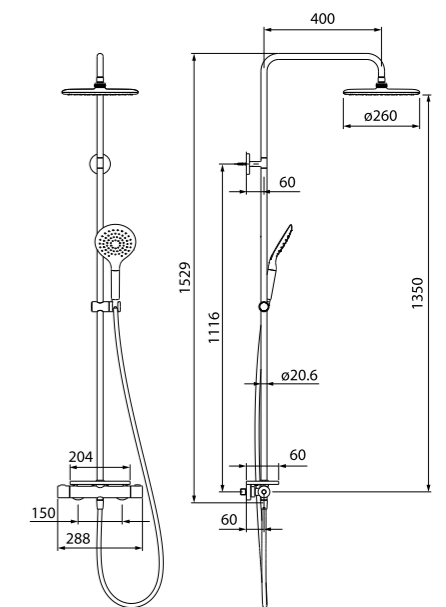

- В комплекте: верхняя лейка с шарнирным креплением (Ø260 мм), ручная лейка со скрытым переключением на ручке (Ø110 мм, 3 режима: Rain, Massage, Rain&Massage), быстросъемная полка из акрила, стойка для душа из латуни (1529 мм), плечо из латуни (400 мм), держатель для лейки из латуни, шланг из ПВХ 1,5 м с защитой от перекручивания, комплект крепежа