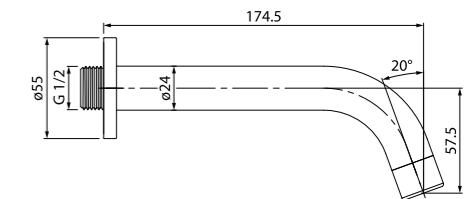

- Материал: латунь
- Цвет: хром
- Хромоникелевое покрытие