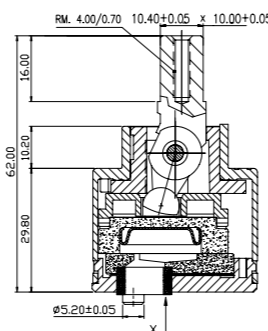

Комплектующие для смесителей

- Максимальный угол открытия: 25 градусов
- Максимальный угол поворота: 90 градусов
- Максимальное давление: 12 бар
- Максимальная температура: 75 °C
- Пропускная способность воды: 22 л/мин (при рабочем давлении в 3 бар)

- Диаметр картриджа: 35 мм

- Диаметр картриджа: 35 мм

- Диаметр картриджа: 40 мм

- Диаметр картриджа: 40 мм

Комплектующие для смесителей

- Тип: конвекционная, 20 зубьев
- Диаметр кран-буксы: 24 мм
- Максимальное давление: 12 бар
- Максимальная температура: 75 °C
- Пропускная способность воды: 23,3 л/мин. (при рабочем давлении в 3 бар)

- Угол поворота: 90 градусов

- Угол поворота: 90 градусов

Важно: .....

Более точную информацию по совместимости смесителей IDDIS® с картриджами и кран-буксами вы можете узнать, позвонив по единому телефону 8 (800) 234-77-67 (звонок по России бесплатный).