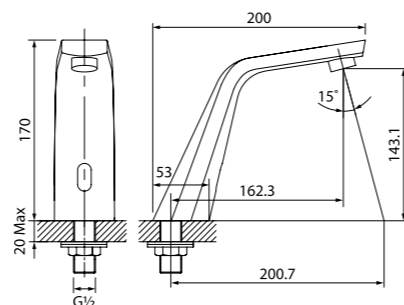

- Сенсорное управление
- Регулировка температуры на блоке питания
- Работает от 4-х пальчиковых батареек типа AA (не поставляются в комплекте)
- В комплекте: электрический блок питания, гибкая подводка 450 мм, соединительный провод 500 мм, крепеж