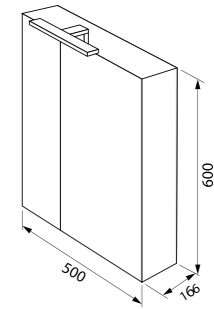

Мебель New Mirro сохраняет все функциональные достоинства предыдущей коллекции и становится еще совершеннее: белоснежный глянцевый фасад тумбы и минималистичный дизайн зеркала являют собой истинную элегантность 21 века.

Состав коллекции:

Тумба с умывальником 500 мм
NMIR50Wi95 (тумба), 0015000U28
(умывальник)

Тумба с умывальником 600 мм
NMIR60Wi95 (тумба), 0016000U28
(умывальник)

Тумба с умывальником 800 мм
NMIR80Wi95 (тумба), 0018000i28
(умывальник)

Шкаф-зеркало 500 мм
NMIR502i99

Шкаф-зеркало 800 мм
NMIR802i99

Создайте гармоничный интерьер ванной комнаты:

Душевой гарнитур с верхней лейкой Mirro Plus
стр. 191

Душевой гарнитур Mirro
стр. 194

Аксессуары для ванной комнаты Mirro Plus
стр. 226