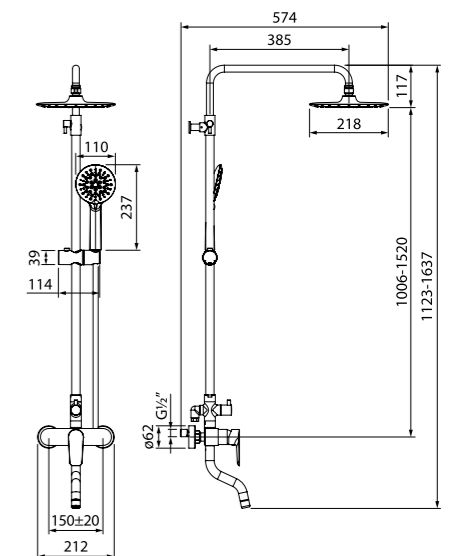

- Цвет: золото/белый
- В комплекте: верхняя лейка (1 режим, Ø220 мм, ABS-пластик, цвет: золото/белый); ручная лейка (3 режима, Ø110 мм, ABS-пластик, цвет: золото/белый); держатель для ручной лейки (ABS-пластик, цвет: золото; 3-х режимный керамический дивертор); шланг из ПВХ в оплетке из нержавеющей стали (1,5 м, цвет: золото); штанга для душа с функцией регулировки по высоте (нержавеющая сталь, цвет: золото)