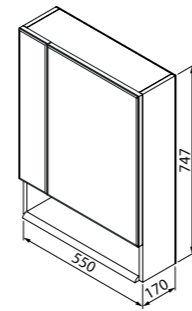

Важно:

При обработке натурального дерева (массив, шпон), возможны следующие внешние изменения:

- Структура волокон отличается друг от друга.
- Тональность цвета слегка меняет свой оттенок.
- Возможны отслоения их друг от друга, что выражается в появлении небольших сколов.
- В изделиях, где соединяются детали с горизонтальными и вертикально направленными волокнами (рама зеркала, ножки тумбы) возникает эффект, при котором кажется, что детали с горизонтальными волокнами темнее деталей с вертикальными.
- Изменение прямолинейного направления волокон древесины («свилль».) При отделке из-за игры света эти места кажутся светлее, образуя видимость пятна.

Это естественно и не является производственным браком.

Создайте гармоничный интерьер ванной комнаты:

Смесители Carlow Plus
стр. 39

В коллекции Custo сочетание простого классического дизайна и белого цвета создает элегантный самодостаточный комплект, который преобразит даже самый скромный интерьер, сделав его более дорогим и стильным.

Состав коллекции:

**ХИТ
ПРОДАЖ**