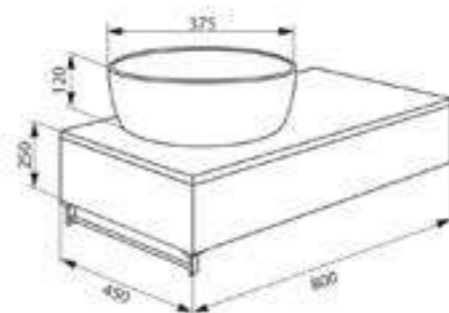

Коллекция Torr специально разработана для маленьких санузлов, где используется смеситель с гигиеническим душем: в боковой части тумбы размещено кольцо для выхода шланга, держатель гигиенической лейки может располагаться на самой боковой панели тумбы или на стене рядом.

Состав коллекции:

Тумба с умывальником 400 мм TOR40W1i95 (тумба), 0014000U28 (умывальник)

ХИТ ПРОДАЖ

Тумба с умывальником 400 мм TOR40WRi95 (тумба), 0014000U28 (умывальник)

Тумба с умывальником 800 мм TOR80W0i95 (тумба), 0114000i28 (умывальник)

Зеркало 400 мм TOR4000i98

Зеркало 400 мм TOR40L0i98

Зеркало 800 мм TOR8000i98

Важно:

При обработке натурального дерева (массив, шпон), возможны следующие внешние изменения:

- Структура волокон отличается друг от друга.
- Тональность цвета слегка меняет свой оттенок.
- Возможны отслоения их друг от друга, что выражается в появлении небольших сколов.
- В изделиях, где соединяются детали с горизонтальными и вертикально направленными волокнами (рама зеркала, ножки тумбы) возникает эффект, при котором кажется, что детали с горизонтальными волокнами темнее деталей с вертикальными.
- Изменение прямолинейного направления волокон древесины («свилль»). При отделке из-за игры света эти места кажутся светлее, образуя видимость пятен.

Это естественно и не является производственным браком.

Создайте гармоничный интерьер ванной комнаты: