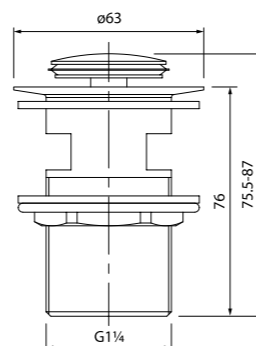

Выпуск для умывальника, «Snap-Up» 001SB00i88

- Полуавтоматический, универсальный, «Snap-Up»
- Материал: латунь
- Для любых типов умывальников
- Диаметр резьбы 1 1/4"
- В комплекте 2 крышки: большая и маленькая, цвет: хром
- Никель-хромовое покрытие
- Установка на шпильку

Набор переходников для установки смесителя на борт акриловой ванны 001SB00i83

- Материал: латунь
- Увеличенное никель-хромовое покрытие
- Резьба 3/4" — подключение к смесителю, резьба 1/2" — подключение к системе водоснабжения

Выпуск для умывальника, Cloud, золото, CLOG000i88

НОВИНКА

- Полуавтоматический, универсальный, «Snap-Up»
- Материал: латунь
- Цвет покрытия: желтое золото
- Для любых типов умывальников
- Диаметр резьбы 1 1/4"
- Установка с помощью гайки

Выпуск для умывальника, Oldie, бронза, OLDBR00i88

НОВИНКА

- Полуавтоматический, универсальный, «Snap-Up»
- Материал: латунь
- Цвет покрытия: бронза
- Для любых типов умывальников
- Диаметр резьбы 1 1/4"
- Установка с помощью гайки

Выпуск для умывальника, Slide, черный, SLIB000i88

НОВИНКА

- Полуавтоматический, универсальный, «Snap-Up»
- Материал: латунь
- Цвет покрытия: черный
- Для любых типов умывальников
- Диаметр резьбы 1 1/4"
- Установка с помощью гайки

Продукция торговой марки IDDIS® полностью соответствует всем техническим стандартам и санитарно-гигиеническим нормам, действующим на территории РФ. В подтверждение высокого уровня качества продукции наша компания выполняет гарантийные обязательства и осуществляет сервисное обслуживание на всей территории продаж.

ДОСТУПНЫЙ
СЕРВИС

ЕДИНЫЙ ТЕЛЕФОН СЛУЖБЫ СЕРВИСА

8 (800) 234-77-67

Звонок по России бесплатный, с 9:30 до 18:00 по московскому времени

По этому телефону можно обратиться по вопросам: