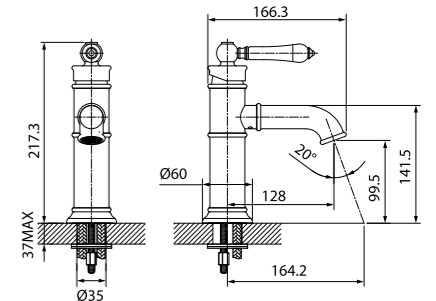

Смесители представлены также в матовом черном цвете. Надежное покрытие не тускнеет и не царапается.

- Цвет: черный матовый
- Силиконовый аэратор с регулировкой угла
- В комплекте: гибкая подводка, крепеж

- Поворотный излив имеет скрытый керамический дивертор — он срабатывает, когда излив поворачивается
- Цвет: черный матовый
- Пластиковый аэратор
- В комплекте: эксцентрики с отражателями, крепеж, черный душевой шланг из ПВХ, черная ручная лейка из ABS-пластика, черный настенный держатель из ABS-пластика

- Ручка двигается только на себя, что позволит установить смеситель близко к стене
- Цвет: черный матовый
- Пластиковый аэратор
- Угол поворота излива: 360°
- Можно использовать для накладных умывальников
- В комплекте: гибкая подводка, крепеж

Создайте гармоничный интерьер ванной комнаты:

• Душевой гарнитур Slide стр. 194

• Аксессуары для ванной комнаты Slide стр. 213

Изысканный английский стиль коллекции Oxford — это элегантность в каждой детали, функциональность и комфорт в использовании. Любой смеситель из этой коллекции станет ярким винтажным акцентом в любой ванной комнате. Его классическая форма и керамическая ручка создадут новую эстетику и добавят ежедневным сценариям шарм старой Англии.

- Керамическая ручка
- Силиконовый аэратор
- В комплекте: гибкая подводка, крепеж

- Керамическая ручка
- Силиконовый аэратор
- В комплекте: гибкая подводка, крепеж

- Поворотный излив имеет скрытый керамический дивертор — он срабатывает, когда излив поворачивается
- Керамическая ручка
- Силиконовый аэратор
- В комплекте: ручная лейка из ABS-пластика (3 режима), душевой шланг из ПВХ в оплетке из нержавеющей стали 150 см, настенный держатель для лейки из ABS-пластика, эксцентрики, отражатели