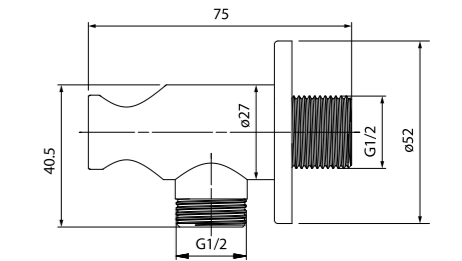

- Материал: латунь
- Цвет: хром
- Хромоникелевое покрытие