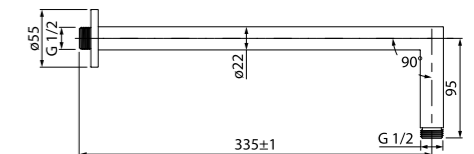

- Материал: латунь
- Размер: длина 300 мм, внутренний Ø22 мм, толщина изделия 0,8 мм
- Цвет: хром
- Никель-хромовое покрытие