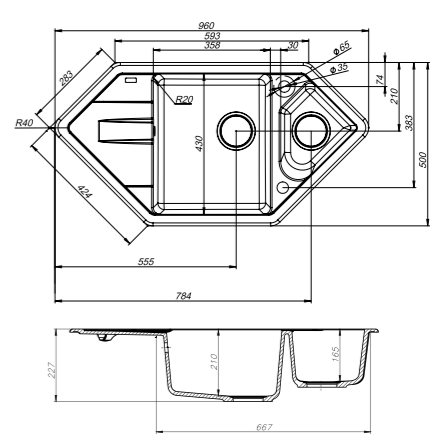

Мойки Vane G — коллекция, в которой запоминающийся дизайн, основанный на подчеркнуто строгих геометрических формах и оригинальном рисунке крыла, дополнен превосходной функциональностью. В серии представлены несколько совершенно разных моделей различной формы и функционала, что позволяет выбрать удобную и красивую мойку, идеально удовлетворяющую эстетическим и практичным потребностям современной кухни.

- Размер мойки: 780x500 мм; размер чаш: 360x430 мм, 170x284 мм; глубина чаш: 210 мм, 160 мм
- Материал Granucryl
- Перелив на чаше
- Отверстие под смеситель
- В комплекте: сифон, выпуск 3 1/2", клапан-автомат, крепления, шаблон выреза 758x478 мм
- Для шкафа шириной от 65 см

- Размер мойки: 570x500 мм, размер чаши: 500x360 мм, глубина чаши: 210 мм
- Материал Granucryl
- Перелив на чаше
- Отверстие под смеситель
- В комплекте: сифон, выпуск 3 1/2", клапан-автомат, крепления, шаблон выреза 544x474 мм
- Для шкафа шириной от 60 см

- Размер мойки: 780x500 мм; размер чаш: 360x430 мм, 320x350 мм; глубина чаш: 210 мм
- Материал Granucryl
- Перелив на чаше
- Отверстие под смеситель
- В комплекте: сифон, выпуск 3 1/2", клапан-автомат, крепления, шаблон выреза 754x474 мм
- Для шкафа шириной от 80 см

- Размер мойки: 620x500 мм, размер чаши: 360x430 мм, глубина чаши: 210 мм
- Материал Granucryl
- Перелив на чаше
- Отверстие под смеситель
- В комплекте: сифон, выпуск 3 1/2", клапан-автомат, крепления, шаблон выреза 598x478 мм
- Для шкафа шириной от 50 см

- Угловая мойка
- Размер мойки: 960x500 мм; размер чаш: 360x430 мм, 255x205 мм; глубина чаш: 210 мм, 165 мм
- Материал Granucryl
- Перелив на чаше
- Отверстие под смеситель
- В комплекте: сифон, выпуск 3 1/2", клапан-автомат, крепления, шаблон выреза 934x478 мм
- Для шкафа шириной от 75 см