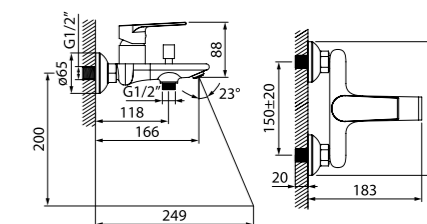

Смеситель для умывальника с гигиеническим душем CALSB00i08

- Скрытый силиконовый аэратор с функцией регулировки потока воды
- гибкая подводка, комплект крепежа, гигиеническая лейка, настенный держатель, душевой шланг из ПВХ в оплетке из нержавеющей стали

Особое преимущество:

Игра двух цветов — белого и хромированного — создает утонченный и стильный продукт.

Создайте гармоничный интерьер ванной комнаты:

Мебель для ванной комнаты Calipso стр. 123

Унитаз-компакт Calipso стр. 148

Подвесной унитаз Calipso стр. 154

Душевой гарнитур с верхней лейкой Calipso стр. 192

Лейка для душа Calipso стр. 197

Аксессуары для ванной комнаты Calipso стр. 221

Смеситель для умывальника EDISB00i01

ХИТ ПРОДАЖ

- Силиконовый аэратор
- В комплекте: гибкая подводка, крепеж

Смеситель для ванны EDISB00i02WA

ХИТ ПРОДАЖ

- Силиконовый аэратор
- Дивертор: вытяжной фиксируемый
- В комплекте: эксцентрики с отражателями, крепеж

Смеситель для ванны с верхним душем EDISB3Fi06

НОВИНКА

- Силиконовый аэратор
- Пневматический дивертор для переключения режимов верхней лейки
- В комплекте: верхняя лейка (3 режима, Ø235.3 мм, ABS-пластик); ручная лейка (3 режима, Ø102 мм, ABS-пластик); держатель для ручной лейки (ABS-пластик); шланг из ПВХ в оплетке из нержавеющей стали (1,5 м); штанга для душа (нержавеющая сталь)

Коллекция однозахватных смесителей Edifice представляет собой воплощение современного минимализма: квадратные формы в сочетании с гладкими поверхностями выглядят свежо и актуально.