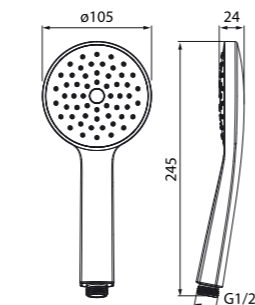

- Цвет: хром/белый
- Материал: ABS-пластик
- Размер: 107x228 мм
- Переключение режимов осуществляется нажатием кнопки
- 3 режима (Rain, Massage, Rain&Massage)

Лейка для душа  
0401F00i18

- Материал: ABS-пластик
- Размер: Ø105 мм
- 1 режим (Rain)