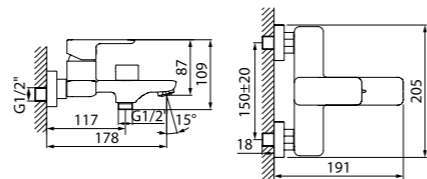

Смеситель для умывальника  
BRISB00i01

ХИТ  
ПРОДАЖ

- Siliconовый аэратор
- В комплекте: гибкая подводка, крепеж

Смеситель для ванны  
BRISB02i02

- Siliconовый аэратор
- Керамический дивертор
- В комплекте: эксцентрики с отражателями, крепеж