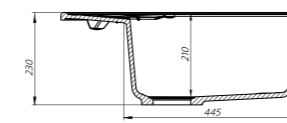

K01B511i87  
Цвет: черный

K02G511i87  
Цвет: серый

K03P511i87  
Цвет: песок

K04S511i87  
Цвет: сафари

K05W511i87  
Цвет: белый

K16C511i87  
Цвет: шоколад

- Размер мойки: 620x500 мм, диаметр чаши: 410 мм, глубина чаши: 210 мм
- Материал Granucryl
- Перелив на чаше
- Отверстие под смеситель
- В комплекте: сифон, выпуск 3 1/2", клапан-автомат, крепления, шаблон выреза: 588x468 мм
- Для шкафа шириной от 50 см