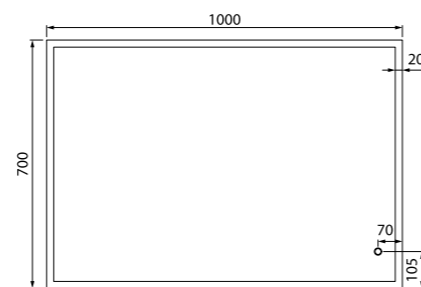

Зеркало 600 мм  
BRI6000i98

LED-подсветка

Зеркало 800 мм  
BRI8000i98

Сенсорное включение

Зеркало 1000 мм  
BRI1000i98

Термообогрев

Современный вид коллекции придает сочетание строгих геометрических форм умывальника с плавными линиями интегрированных ручек.