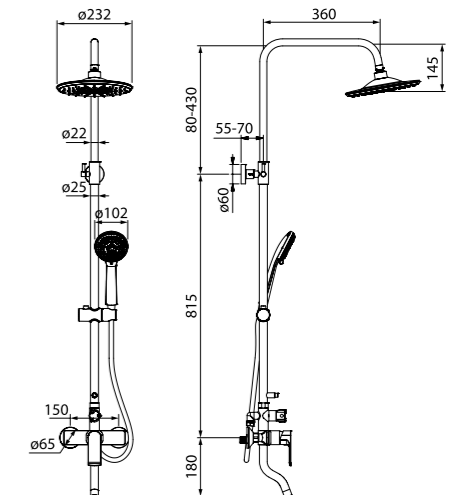

- Телескопическая стойка
- В комплекте: верхняя лейка (3 режима: ламинарная струя, дождь, туман; Ø235,3 мм, ABS-пластик); ручная лейка (3 режима, Ø102 мм, ABS-пластик); держатель для ручной лейки (ABS-пластик; 3-х режимный керамический пневматический дивертор для переключения режимов верхней лейки); шланг из ПВХ в оплетке из нержавеющей стали (1,5 м); штанга для душа (нержавеющая сталь)