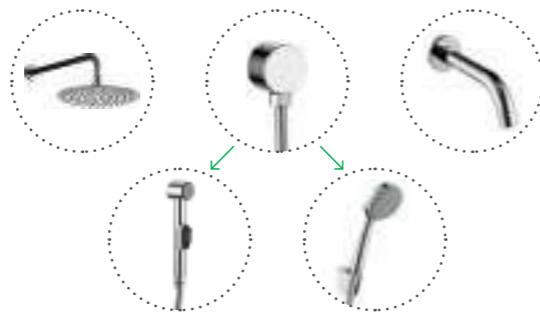

Важно знать:

Ниша под корпус смесителя должна быть глубиной от 4 до 6 см

К использованию подходят водопроводные трубы из любого материала со стандартной резьбой 1/2 дюйма

Душевые аксессуары подключаются к смесителю с помощью труб и легко взаимозаменяемы.

Создайте гармоничный интерьер ванной комнаты:

Аксессуары для встраиваемых смесителей стр. 188