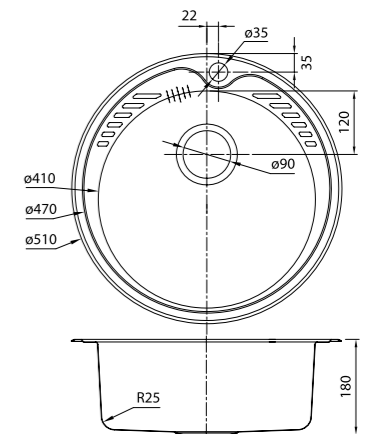

- Диаметр мойки: 510 мм
- Толщина стали: 0,8 мм
- Перелив на чаше
- Глубина чаши: 180 мм
- Отверстие под смеситель
- Уплотнительная прокладка и комплект креплений
- Для шкафа шириной от 45 см

Артикул
SUN51P0i77
SUN51S0i77

Поверхность
Полированная
Шелк