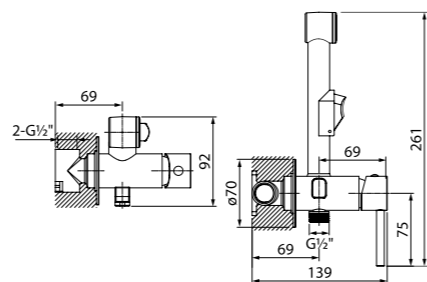

Встраиваемый смеситель с гигиеническим душем 003BLR0i08

НОВИНКА

- Крючок для полотенца
- Однозахватный
- Матовый черный
- В комплекте: шланг из ПВХ 1.2 м, гигиеническая лейка из ABS-пластика

Встраиваемый смеситель с гигиеническим душем 004SBS0i08