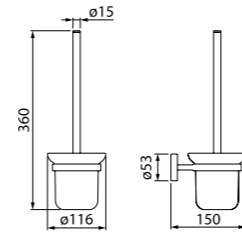

- Материал: матовое стекло, сплав металлов
- Цвет: хром
- Уплотнительная прокладка
- Увеличенное никель-хромовое покрытие
- В комплекте: крепеж