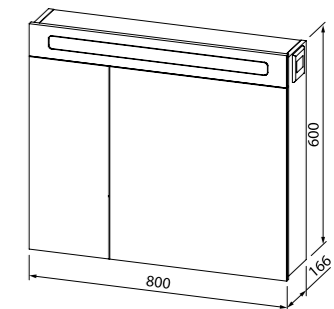

Шкаф-зеркало 500 мм  
NMIR502i99

LED-подсветка

Шкаф-зеркало 800 мм  
NMIR802i99

Зеркало с подсветкой

*Создайте гармоничный интерьер ванной комнаты:*

Душевой гарнитур с верхней лейкой Mirro Plus  
стр. 191

Душевой гарнитур Mirro  
стр. 194