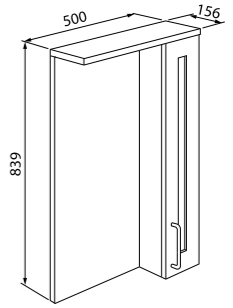

Коллекция Sena выполнена в легком стиле французского прованса: фасады теплого молочного оттенка с приятным декором, умывальник классической формы, прямые ручки с мягко скругленными углами.

Состав коллекции:

Тумба с умывальником 500 мм SEN50W1i95 (тумба), 0035000i28 (умывальник)

Хорошая вместительность при небольших габаритах

Тумба с умывальником 600 мм SEN60W2i95 (тумба), 0036000i28 (умывальник)

Встроенный организатор в верхнем ящике

Пенал SEN3600i97

Съемная корзина для белья

Шкаф-зеркало 500 мм SEN5000i99

Эстетичная стеклянная полка

Шкаф-зеркало 600 мм SEN6000i99

Встроенные подсветка, выключатель, розетка

Создайте гармоничный интерьер ванной комнаты:

Смесители Sena
стр. 45

Лейка для душа Sena
стр. 197

Душевой гарнитур Sena
стр. 193

Аксессуары для ванной комнаты Sena
стр. 217