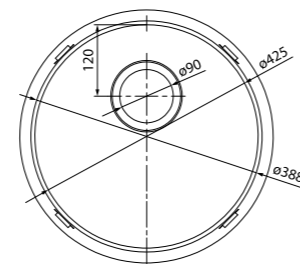

- Диаметр мойки: 425 мм
- Толщина стали: 0,9 мм
- Перелив на чаше
- Глубина чаши: 180 мм
- **Комплект креплений для врезного монтажа и комплект креплений для подстольного монтажа**
- Механический выпуск 3 1/2"
- Для шкафа шириной от 45 см