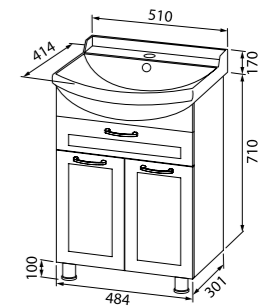

Коллекция мебели для ванной комнаты Kantri — это воплощение спокойствия, уюта и размеренного образа жизни. Дизайн в стиле ретро: фрезеровка, бронзовые ручки с орнаментом, фрезерованные фасады и мягкий бежевый цвет идеально дополняют ретро-образ коллекции.

Состав коллекции: