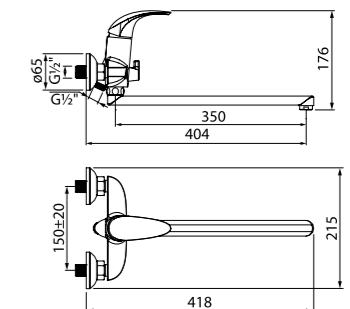

Смеситель для ванны  
LEASB00i02WA

- Силиконовый аэратор
- Дивертор: вытяжной фиксируемый
- В комплекте: эксцентрики с отражателями

Смеситель для ванны  
с длинным изливом  
LEASBL2i10WA

- Силиконовый аэратор
- Керамический дивертор
- Длина излива: 350 мм
- В комплекте: эксцентрики с отражателями, крепеж