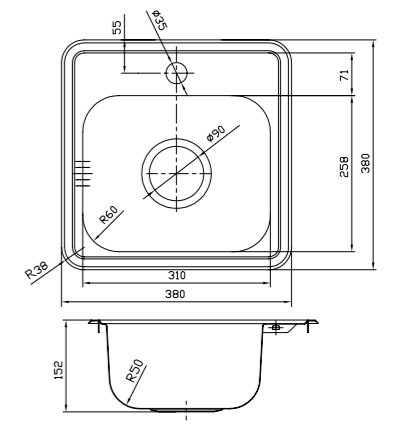

- Размер мойки: 380x380 мм
- Толщина стали: 0,8 мм
- Перелив на чаше
- Глубина чаши: 152 мм
- Отверстие под смеситель
- Уплотнительная прокладка и комплект креплений
- Для шкафа шириной от 40 см

Артикул	Поверхность
STR38POI77	Полированная
STR38SOI77	Шелк