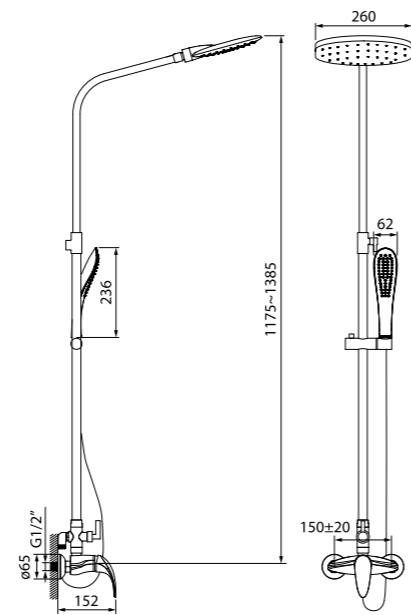

- Телескопическая стойка
- Дивертор: керамический
- В комплекте: смеситель для душа, верхняя лейка 260x189 мм, ручная лейка (1 режим: Rain), стойка для душа, держатель для лейки, усиленный шланг из нержавеющей стали 1,5 м с защитой от перекручивания
- Цвет верхней лейки: белый

Душевой гарнитур с верхней лейкой Leaf
стр. 192

Создайте гармоничный интерьер ванной комнаты: