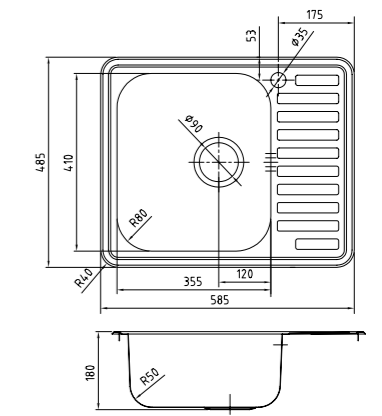

- Размер мойки: 600x470 мм
- Толщина стали: 0,8 мм
- Перелив на чаше
- Глубина чаши: 180 мм
- Отверстие под смеситель
- Уплотнительная прокладка и комплект креплений
- Для шкафа шириной от 45 см

Артикул	Поверхность	Чаша слева	Чаша справа
SUN60PLI77	Полированная	•	•
SUN60PRI77		•	•
SUN60SLI77	Шелк	•	•
SUN60SRI77		•	•

Классический дизайн крыла, удобство и функциональность делают коллекцию Strit отличным вариантом для современной кухни. В коллекции представлен широкий модельный ряд моек различных форм и размеров, которые прекрасно подойдут как для просторной классической кухни, так и для небольшого кухонного гарнитура.

- Размер мойки: 650x460 мм
- Толщина стали: 0,8 мм
- Перелив на чаше
- Глубина чаши: 180 мм
- Отверстие под смеситель
- Уплотнительная прокладка и комплект креплений
- Для шкафа шириной от 45 см

Артикул	Поверхность	Чаша слева	Чаша справа
SUN65PLI77	Полированная	•	•
SUN65PRI77		•	•
SUN65SLI77	Шелк	•	•
SUN65SRI77		•	•

- Размер мойки: 380x380 мм
- Толщина стали: 0,8 мм
- Перелив на чаше
- Глубина чаши: 152 мм
- Отверстие под смеситель
- Уплотнительная прокладка и комплект креплений
- Для шкафа шириной от 40 см

Артикул	Поверхность
STR38POI77	Полированная
STR38SOI77	Шелк

- Размер мойки: 770x480 мм
- Толщина стали: 0,8 мм
- Перелив на чаше
- Глубина чаши: 180 мм
- Отверстие под смеситель
- Уплотнительная прокладка и комплект креплений
- Для шкафа шириной от 45 см

Артикул	Поверхность	Чаша слева	Чаша справа
SUN77PLI77	Полированная	•	•
SUN77PRI77		•	•
SUN77SLI77	Шелк	•	•
SUN77SRI77		•	•

ХИТ ПРОДАЖ

- Размер мойки: 485x485 мм
- Толщина стали: 0,8 мм
- Перелив на чаше
- Глубина чаши: 180 мм
- Отверстие под смеситель
- Уплотнительная прокладка и комплект креплений
- Для шкафа шириной от 50 см

Артикул	Поверхность
STR48POI77	Полированная
STR48SOI77	Шелк

ХИТ ПРОДАЖ