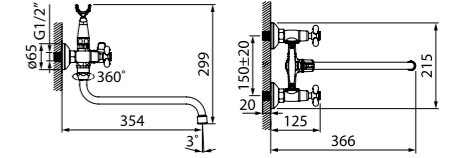

- Силиконовый аэратор
- Кран-буксы: керамические с углом поворота 180°
- Дивертор: керамический
- Длина излива: 300 мм
- В комплекте: усиленный шланг из нержавеющей стали 1,5 м с защитой от перекручивания, держатель для лейки на корпусе, лейка для душа (3 режима: Rain, Massage, Rain&Massage)
- Поворотные рога