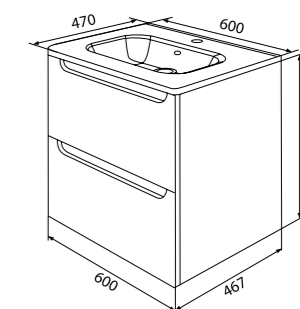

Сочетание минималистичного дизайна с максимальной функциональностью коллекции Edifice делает мебель отличным дополнением к современному интерьеру ванной комнаты.

Состав коллекции: