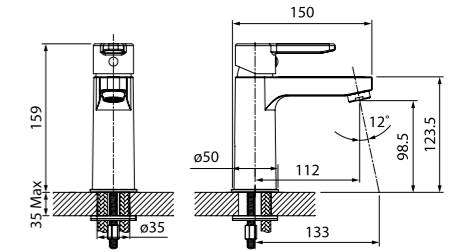

Встраиваемый смеситель с одним выходом, однозахватный RUNSB00i66

- Увеличенное никель-хромовое покрытие

Встраиваемый смеситель с дивертором и двумя выходами, однозахватный RUNSB00i67

- Керамический дивертор
- Увеличенное никель-хромовое покрытие

Важно знать:

Ниша под корпус смесителя должна быть глубиной от 4 до 6 см

К использованию подходят водопроводные трубы из любого материала со стандартной резьбой 1/2 дюйма

Душевые аксессуары подключаются к смесителю с помощью труб и легко взаимозаменяемы.

Создайте гармоничный интерьер ванной комнаты:

Аксессуары для встраиваемых смесителей стр. 188

Правильные геометрические формы смесителей коллекции Sena подчеркивают прямые линии, связанные между собой плавными закругленными переходами. Дизайн смесителей добавит благородной строгости интерьеру ванной комнаты.

Смеситель для умывальника SENSB00i01

ХИТ ПРОДАЖ

- Силиконовый аэратор
- В комплекте: гибкая подводка, крепеж

Смеситель для умывальника с поворотным изливом SENSBROi01

НОВИНКА

- Силиконовый аэратор
- Керамический картридж
- В комплекте: гибкая подводка, комплект крепежа

Смеситель для настольного умывальника SENSBO1i01

НОВИНКА

- Силиконовый аэратор
- В комплекте: гибкая подводка, крепеж

Смеситель для ванны SENSB00i02WA

- Силиконовый аэратор
- Дивертор: вытяжной фиксируемый
- В комплекте: эксцентрики с отражателями, крепеж