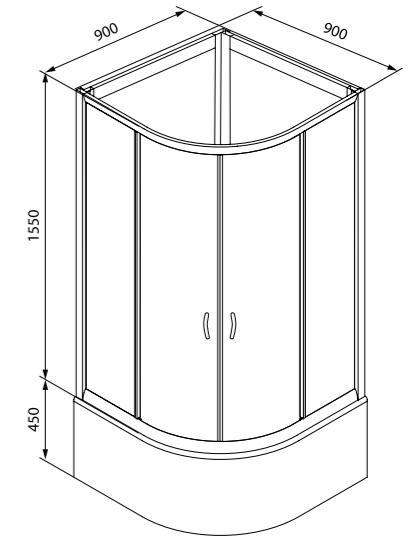

2 ГОДА ГАРАНТИЯ

Мы даем гарантию на душевые кабины IDDIS® 2 года, чтобы вы были уверены в надежности и высоком качестве нашей продукции.

Душевая кабина НА  
НА2R099i21

- Размер: 90x90x205 см
- Полукруглый высокий поддон, размер: 90x90x50 см
- Дверки двойные, раздвижные, полукруглые
- Алюминиевый профиль, глянцевый
- Переднее стекло прозрачное, 5 мм; заднее матовое, 5 мм
- Наличие заглушек креплений
- Стойка для душа
- Сифон
- Устанавливается на левую или правую сторону