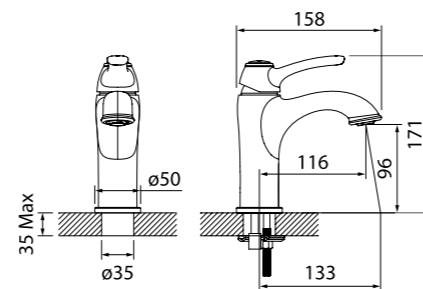

- Силиконовый аэратор
- В комплекте: гибкая подводка, крепеж