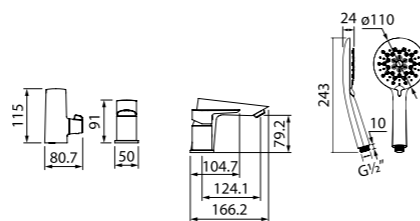

- Цвет: белый/золото
- Siliconовый аэратор
- Керамический дивертор
- В комплекте: шланг из ПВХ в оплетке из нержавеющей стали 2 м в цвете желтое золото, лейка (3 режима), эксцентрики