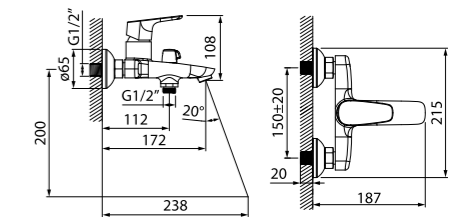

Смеситель для умывальника  
ZODSB00i01

- Силиконовый аэратор
- В комплекте: гибкая подводка, крепеж

Смеситель для ванны  
с керамическим дивертором  
ZODSB02i02WA

- Силиконовый аэратор
- Керамический дивертор
- В комплекте: эксцентрики с отражателями