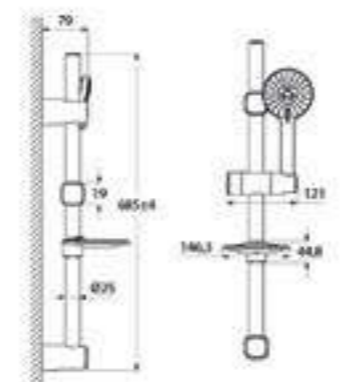

- Штанга: 685 мм, нержавеющая сталь
- Лейка для душа: ABS-пластик, Ø108 мм, 5 режимов (Rain, Massage, Rain&Massage, HardMassage, Rain&HardMassage)
- Поворотный керамический дивертор: (5 режимов: верхний душ/ручная лейка)
- Усиленный шланг из нержавеющей стали 1,5 м с защитой от перекручивания
- В комплекте: крепления к стене, держатель лейки
- Мыльница из ABS-пластика
- Верхнее крепление регулируется по высоте