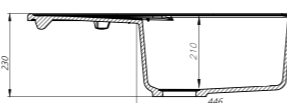

- Размер мойки: 770x500 мм, диаметр чаши: 410 мм, глубина чаши: 210 мм
- Материал Granucryl
- Перелив на чаше
- Отверстие под смеситель
- В комплекте: сифон, выпуск 3 1/2", клапан-автомат, крепления, шаблон выреза: 740x470 мм
- Для шкафа шириной от 50 см