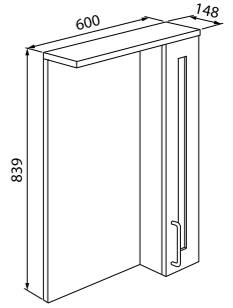

Создайте гармоничный интерьер ванной комнаты:

Смесители Sena
стр. 45

Лейка для душа Sena
стр. 197

Душевой гарнитур Sena
стр. 193

Аксессуары для ванной комнаты Sena
стр. 217