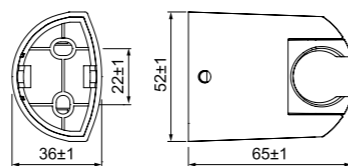

- Цвет: хром
- Материал: ABS-пластик
- Функция: регулировка наклона
- В комплекте: крепления