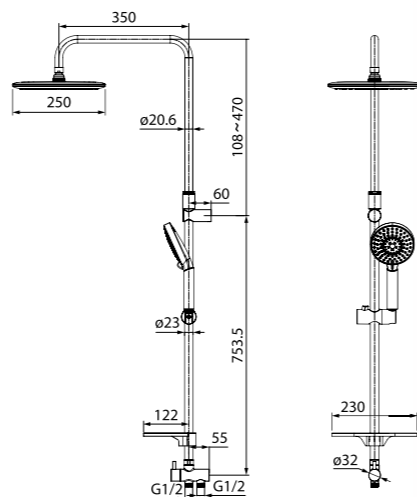

# Душевые гарнитуры

Душевой гарнитур с верхней лейкой  
Calipso CALSB5Fi76

- Штанга: телескопическая, 860–1223 мм, нержавеющая сталь
- Душевая насадка: верхняя, Ø250 мм
- Лейка для душа: ABS-пластик, Ø118 мм, (5 режимов: Rain, Massage, Rain&Massage, Hard Massage, Rain&HardMassage)
- Поворотный керамический дивертор (3 режима: верхний душ/ручная лейка/микс)
- Гибкий шланг: 1) усиленный шланг из нержавеющей стали 1,5 м с защитой от перекручивания 2) 0,6 м для соединения со смесителем
- В комплекте: крепления к стене, держатель лейки
- Полка из ABS-пластика
- Верхнее крепление регулируется по высоте