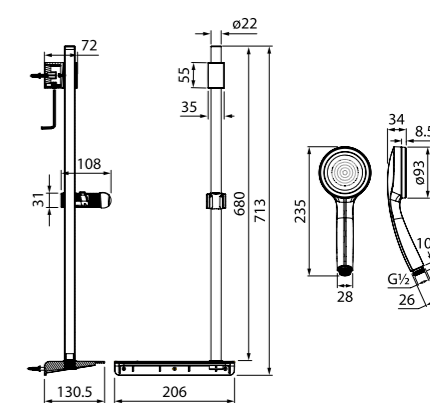

НОВИНКА

- Стойка из нержавеющей стали с никель-хромовым покрытием, Ø22 мм, высота 680 мм.
- Лейка для душа из ABS-пластика, со сменным диском из 304 нержавеющей стали, (1 режим: Relax — 355 отверстий), разборный механизм лейки, Ø95 мм, цвет: хром. В комплекте: сменный диск из 304 нержавеющей стали, с режимом Relax-Massage (205 отверстий)
- Хромированная полка из ABS-пластика, размер 260x130 мм
- Усиленный шланг для душа из ПВХ, 1,5 метра, цвет серебряный, с защитой от перекручивания