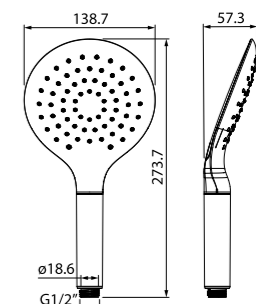

- Материал: ABS-пластик
- Размер: Ø138,7 мм
- Цвет: хром/белый
- Переключение режимов осуществляется поворотом ручки
- 3 режима (Rain, Massage, Rain&Massage)