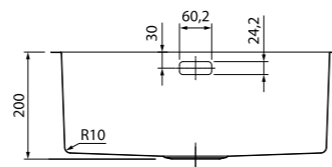

Коллекция Edifice — серия моек для подстольного монтажа в линейке Kitchen Line от IDDIS®. Ее современный дизайн и эргономичность, достойные кухни профессионального шеф-повара, перевернут ваше представление о привычных кухонных мойках. Несомненное преимущество серии — крепление под столешницей, что исключает загрязнение краев мойки и позволяет легко поддерживать чистоту и эстетичный вид рабочей поверхности.

Коллекцию Suno отличают округлые очертания чаши и крыла, что обеспечивает высокую эргономичность использования кухонного пространства и эстетичность интерьера. Благодаря своей форме мойки Suno прекрасно подойдут для небольших кухонь, где на счету каждый сантиметр рабочей поверхности.

- Размер мойки: 440x440 мм
- Толщина стали: 1 мм
- Перелив на чаше
- Глубина чаши: 200 мм
- Комплект креплений
- Механический выпуск 3 1/2"
- Для шкафа шириной от 50 см

ХИТ ПРОДАЖ

- Диаметр мойки: 490 мм
- Толщина стали: 0,8 мм
- Перелив на чаше
- Глубина чаши: 180 мм
- Отверстие под смеситель
- Уплотнительная прокладка и комплект креплений
- Для шкафа шириной от 45 см

Артикул
SUN49P0i77
SUN49S0i77

Поверхность
Полированная
Шелк

НОВИНКА

- Размер мойки: 540x440 мм
- Толщина стали: 1 мм
- Перелив на чаше
- Глубина чаши: 200 мм
- Комплект креплений
- Механический выпуск 3 1/2"
- Для шкафа шириной от 60 см

- Диаметр мойки: 505 мм
- Толщина стали: 0,8 мм
- Перелив на чаше
- Глубина чаши: 180 мм
- Отверстие под смеситель
- Уплотнительная прокладка и комплект креплений
- Для шкафа шириной от 45 см

Артикул
SUN50P0i77
SUN50S0i77

Поверхность
Полированная
Шелк

ХИТ ПРОДАЖ

- Диаметр мойки: 510 мм
- Толщина стали: 0,8 мм
- Перелив на чаше
- Глубина чаши: 180 мм
- Отверстие под смеситель
- Уплотнительная прокладка и комплект креплений
- Для шкафа шириной от 45 см