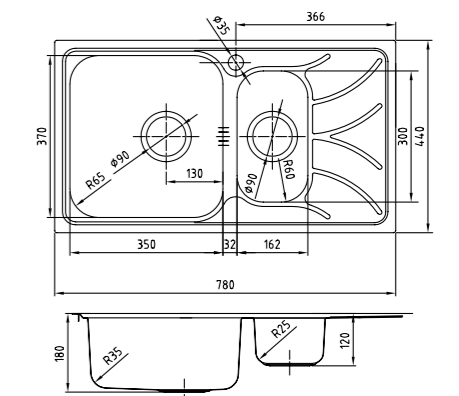

- Размер мойки: 780x440 мм, полуторная
- Толщина стали: 0,8 мм
- Перелив на чаше
- Глубина чаши: 180 мм
- Отверстие под смеситель
- Уплотнительная прокладка и комплект креплений
- Для шкафа шириной от 60 см

Артикул	Поверхность	Чаша слева	Чаша справа
ARR78PX177	Полированная	•	
ARR78PZ177			•
ARR78SX177	Шелк	•	
ARR78SZ177			•