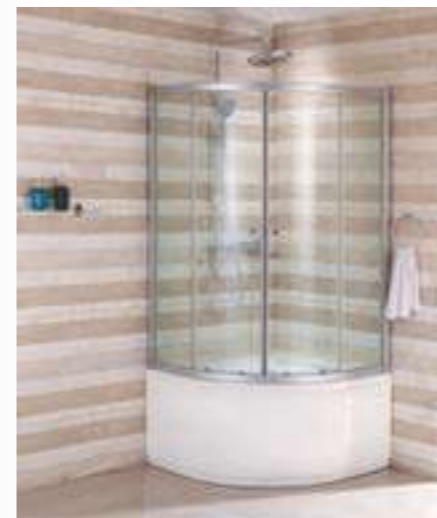

Душевое ограждение TF
TF90MH

- Размер: 90x90x150 см
- Дверки двойные, раздвижные, полукруг
- Алюминиевый профиль, матовый
- Стекло: прозрачное, 6 мм
- Ролики: нержавеющая сталь
- Заглушки на креплениях
- Для высокого поддона
- Плавный и бесшумный ход дверок
- К данному душевому ограждению подходит душевой поддон арт. GP29W