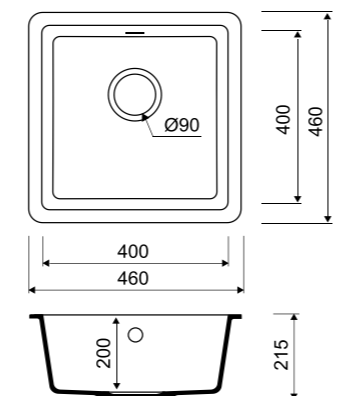

- Размер мойки: 460x460 мм, глубина чаши: 215 мм
- Материал Granucryl
- Перелив на чаше
- В комплекте: сифон, выпуск 3 1/2", клапан-автомат, крепления, шаблон выреза
- Для шкафа шириной от 50 см