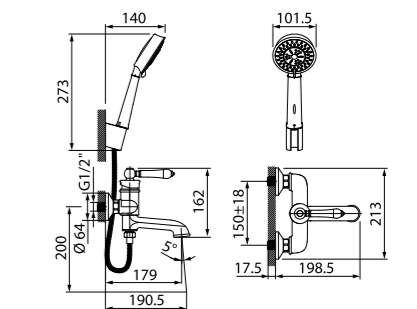

- Поворотный излив имеет скрытый керамический дивертор — он срабатывает, когда излив поворачивается
- Керамическая ручка
- Силиконовый аэратор
- В комплекте: ручная лейка из ABS-пластика (3 режима), душевой шланг из ПВХ в оплетке из нержавеющей стали 150 см, настенный держатель для лейки из ABS-пластика, эксцентрики, отражатели