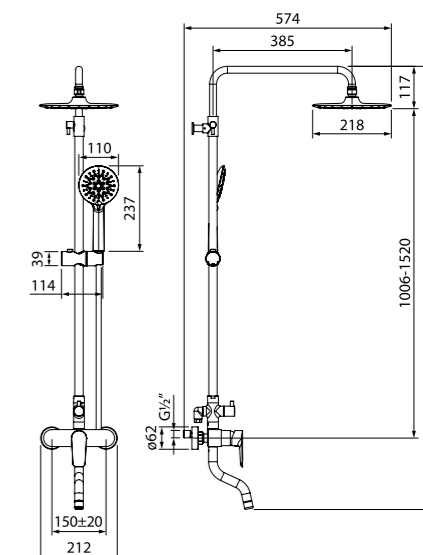

- Цвет: белый/золото
- Siliconовый аэратор
- Керамический дивертор
- В комплекте: верхняя лейка (1 режим, Ø220 мм, ABS-пластик, цвет: золото/белый); ручная лейка (3 режима, Ø110 мм, ABS-пластик, цвет: золото/белый); держатель для ручной лейки (ABS-пластик, цвет: золото; 3-х режимный керамический дивертор); шланг из ПВХ в оплетке из нержавеющей стали (1,5 м, цвет: золото); штанга для душа с функцией регулировки по высоте (нержавеющая сталь, цвет: золото)