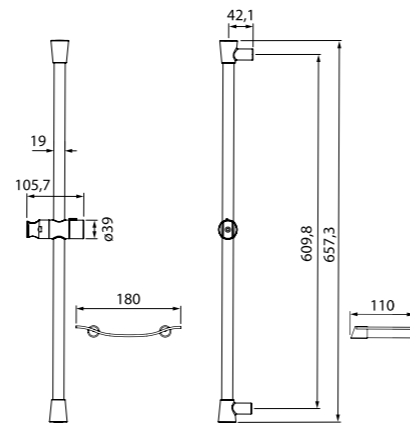

Стойка для душа  
S316101

- Материал: нержавеющая сталь
- Высота: 680 мм
- В комплекте: полка из ABS-пластика, держатель лейки, крепления

Стойка для душа  
Sicily  
SIC6500i17

- Материал: нержавеющая сталь
- Высота: 657 мм
- В комплекте: прозрачная мыльница из ABS-пластика, крепления