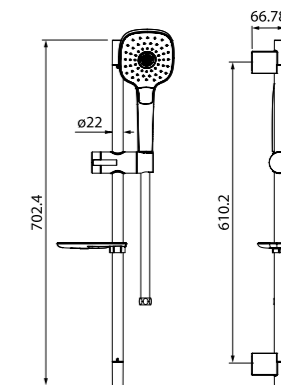

НОВИНКА

Душевой гарнитур  
Sena SEN3F70i16

- Стойка из нержавеющей стали с никель-хромовым покрытием, Ø22 мм, высота 700 мм, держатель-слайдер
- Лейка для душа из ABS-пластика, (3 режима: Rain, Relax-Massage, Rain&Relax-Massage), кнопочное переключение режимов, встроенная мембрана из нержавеющей стали, размер 112x257 мм, цвет — белый/хром.
- Хромированная мыльница из ABS-пластика
- Усиленный шланг для душа ПВХ в оплетке из нержавеющей стали, 1,5 метра, с защитой от перекручивания