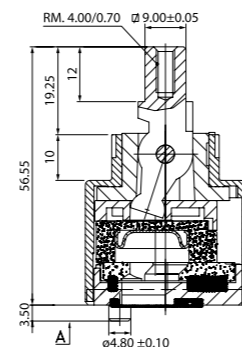

Комплектующие для смесителей

- Максимальный угол открытия: 25 градусов
- Максимальный угол поворота: 90 градусов
- Максимальное давление: 12 бар
- Максимальная температура: 75 °C
- Пропускная способность воды: 22 л/мин (при рабочем давлении в 3 бар)

- Диаметр картриджа: 35 мм

- Диаметр картриджа: 35 мм

- Диаметр картриджа: 40 мм

- Диаметр картриджа: 40 мм

Комплектующие для смесителей

- Тип: конвекционная, 20 зубьев
- Диаметр кран-буксы: 24 мм
- Максимальное давление: 12 бар
- Максимальная температура: 75 °C
- Пропускная способность воды: 23,3 л/мин. (при рабочем давлении в 3 бар)

- Угол поворота: 90 градусов

- Угол поворота: 90 градусов

Важно: .....

Более точную информацию по совместимости смесителей IDDIS® с картриджами и кран-буксами вы можете узнать, позвонив по единому телефону 8 (800) 234-77-67 (звонок по России бесплатный).