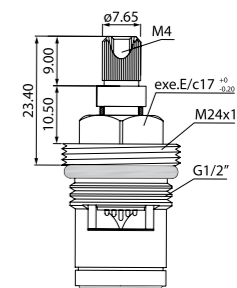

Важно: .....

Более точную информацию по совместимости смесителей IDDIS® с картриджами и кран-буксами вы можете узнать, позвонив по единому телефону 8 (800) 234-77-67 (звонок по России бесплатный).