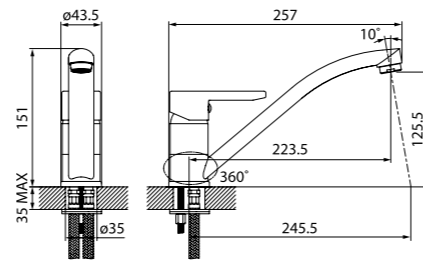

- Длина излива: 350 мм
- Силиконовый аэратор
- Керамический дивертор
- В комплекте: эксцентрики с отражателями, крепеж

ХИТ ПРОДАЖ

- Силиконовый аэратор
- Угол поворота излива: 360°
- В комплекте: гибкая подводка, крепеж

- Силиконовый аэратор
- В комплекте: гибкая подводка, комплект крепежа, гигиеническая лейка из ABS-пластика, настенный держатель, душевой шланг из ПВХ в оплетке из нержавеющей стали

НОВИНКА

- 3-х режимный керамический дивертор
- В комплекте: верхняя лейка (1 режим, Ø228 мм, ABS-пластик); ручная лейка (3 режима, Ø105 мм, ABS-пластик); держатель для ручной лейки (ABS-пластик); шланг из ПВХ в оплетке из нержавеющей стали 1,5 м; штанга для душа из нержавеющей стали

ХИТ ПРОДАЖ

- Увеличенное никель-хромовое покрытие

ХИТ ПРОДАЖ

- Керамический дивертор
- Увеличенное никель-хромовое покрытие

Важно знать:

Ниша под корпус смесителя должна быть глубиной от 4 до 6 см

К использованию подходят водопроводные трубы из любого материала со стандартной резьбой 1/2 дюйма

Душевые аксессуары подключаются к смесителю с помощью труб и легко взаимозаменяемы.

Создайте гармоничный интерьер ванной комнаты:

Мебель для ванной комнаты Sena стр. 140

Аксессуары для встраиваемых смесителей стр. 188

Душевой гарнитур Sena стр. 193

Лейка для душа Sena стр. 197

Аксессуары для ванной комнаты Sena стр. 217