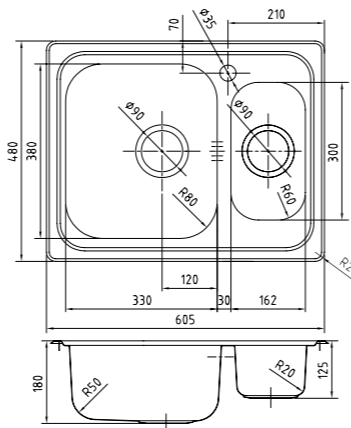

- Размер мойки 605x480 мм, полуторная
- Толщина стали: 0,8 мм
- Перелив на чаше
- Глубина чаши 180 мм
- Отверстие под смеситель
- Уплотнительная прокладка и комплект креплений
- Для шкафа шириной от 60 см

Артикул	Поверхность	Чаша слева	Чаша справа
STR60SX177	Шелк	•	
STR60SZ177			•

ХИТ ПРОДАЖ

- Размер мойки: 605x440 мм
- Толщина стали: 0,8 мм
- Перелив на чаше
- Глубина чаши: 180 мм
- Отверстие под смеситель
- Уплотнительная прокладка и комплект креплений
- Для шкафа шириной от 45 см

Артикул	Поверхность	Чаша слева	Чаша справа
ARR60PL177	Полированная	•	
ARR60PRI77			•
ARR60SL177	Шелк	•	
ARR60SRI77			•