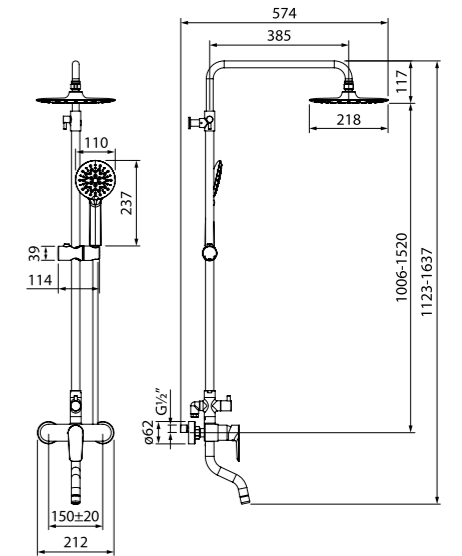

- Цвет: хром/белый
- В комплекте: верхняя лейка (1 режим, Ø220 мм, ABS-пластик, цвет: хром/белый); ручная лейка (3 режима, Ø110 мм, ABS-пластик, цвет: хром/белый); держатель для ручной лейки (ABS-пластик, цвет: хром; 3-х режимный керамический дивертор); шланг из ПВХ в оплетке из нержавеющей стали (1,5 м, цвет: хром); штанга для душа с функцией регулировки по высоте (нержавеющая сталь, цвет: хром)