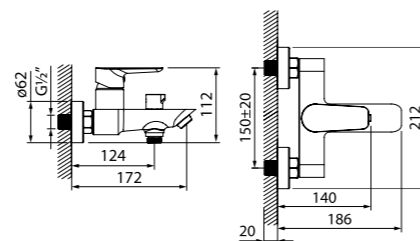

Смеситель Cloud с золотом придаст роскошь интерьеру. Эргономические особенности смесителя обеспечивают легкость и стабильность в использовании.

- Цвет: белый/золото
- Siliconовый аэратор
- В комплекте: гибкая подводка, крепеж

- Цвет: белый/золото
- Siliconовый аэратор
- Керамический дивертор
- В комплекте: эксцентрики с отражателями, ручная лейка (3 режима), шланг из ПВХ в оплетке из нержавеющей стали, настенный держатель для лейки

- Цвет: белый/золото
- Siliconовый аэратор
- Керамический дивертор
- В комплекте: шланг из ПВХ в оплетке из нержавеющей стали 2 м в цвете желтое золото, лейка (3 режима), эксцентрики

- Цвет: белый/золото
- Siliconовый аэратор
- Угол поворота излива: 360°
- В комплекте: эгибкая подводка, крепеж

- Цвет: белый/золото
- Siliconовый аэратор
- Керамический дивертор
- В комплекте: верхняя лейка (1 режим, Ø220 мм, ABS-пластик, цвет: золото/белый); ручная лейка (3 режима, Ø110 мм, ABS-пластик, цвет: золото/белый); держатель для ручной лейки (ABS-пластик, цвет: золото; 3-х режимный керамический дивертор); шланг из ПВХ в оплетке из нержавеющей стали (1,5 м, цвет: золото); штанга для душа с функцией регулировки по высоте (нержавеющая сталь, цвет: золото)

Создайте гармоничный интерьер ванной комнаты:

Мебель для ванной комнаты Cloud стр. 121

Подвесной унитаз Cloud стр. 155