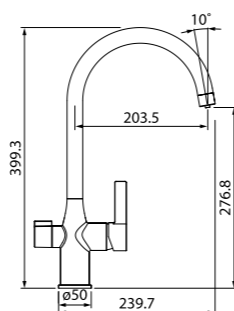

- Сатиновое покрытие
- Пластиковый аэратор с каналом для питьевой воды
- Угол поворота излива: 360°
- В цвет моек из нержавеющей стали
- В комплекте: гибкая подводка, крепеж