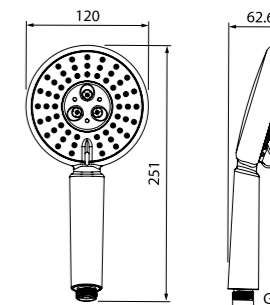

Лейка для душа  
0503F00i18

- Материал: ABS-пластик
- Размер: Ø120 мм
- 3 режима (Rain, AirSpin, Rain&AirSpin)

Лейка для душа  
A11012

- Материал: ABS-пластик
- Размер: 64,5 x 237 мм
- Особая мягкость душа за счет часто расположенных форсунок
- 1 режим (Rain)