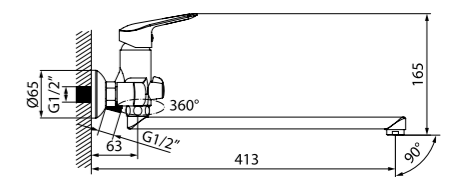

ХИТ  
ПРОДАЖ

Смеситель для ванны  
TORSB00i02WA

- Силиконовый аэратор
- Дивертор: вытяжной фиксируемый
- В комплекте: эксцентрики с отражателями

Смеситель для ванны  
с длинным изливом  
TORSBL2i10WA

- Силиконовый аэратор
- Керамический дивертор
- Длина излива: 350 мм
- В комплекте: эксцентрики с отражателями