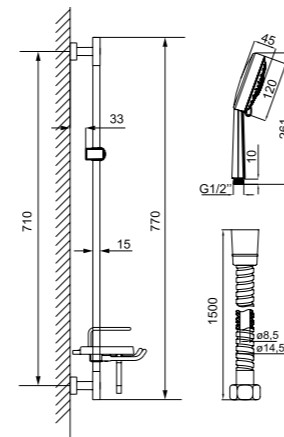

- Усиленный шланг из нержавеющей стали 1,5 м с защитой от перекручивания
- Лейка для душа: ABS-пластик, 5 режимов (Rain, Massage, Rain&Massage, Rain&Mist, Mist)
- Стойка: нержавеющая сталь, 770 мм
- Полка с держателем
- В комплекте: крепления