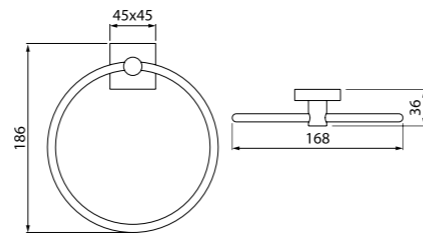

- Материал: латунь
- Цвет: хром
- Увеличенное никель-хромовое покрытие
- В комплекте: крепеж