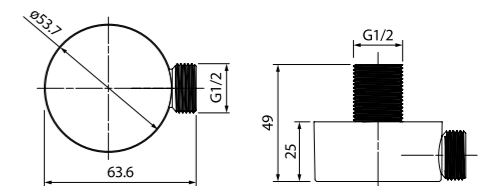

- Материал: латунь
- Цвет: хром
- Хромоникелевое покрытие