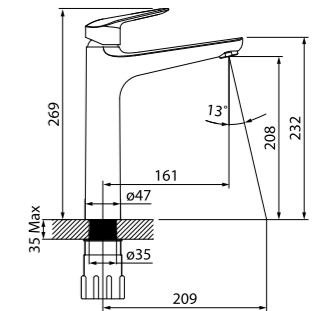

ХИТ  
ПРОДАЖ

Смеситель для ванны  
TORSB00i02WA

- Силиконовый аэратор
- Дивертор: вытяжной фиксируемый
- В комплекте: эксцентрики с отражателями

Смеситель для ванны  
с длинным изливом  
TORSBL2i10WA

- Силиконовый аэратор
- Керамический дивертор
- Длина излива: 350 мм
- В комплекте: эксцентрики с отражателями