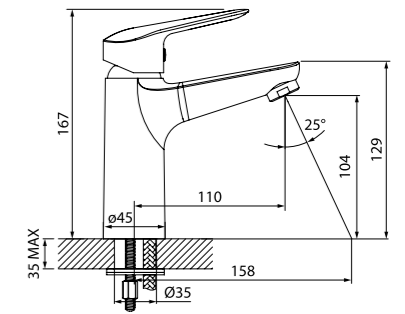

- Силиконовый аэратор
- В комплекте: гибкая подводка, крепеж