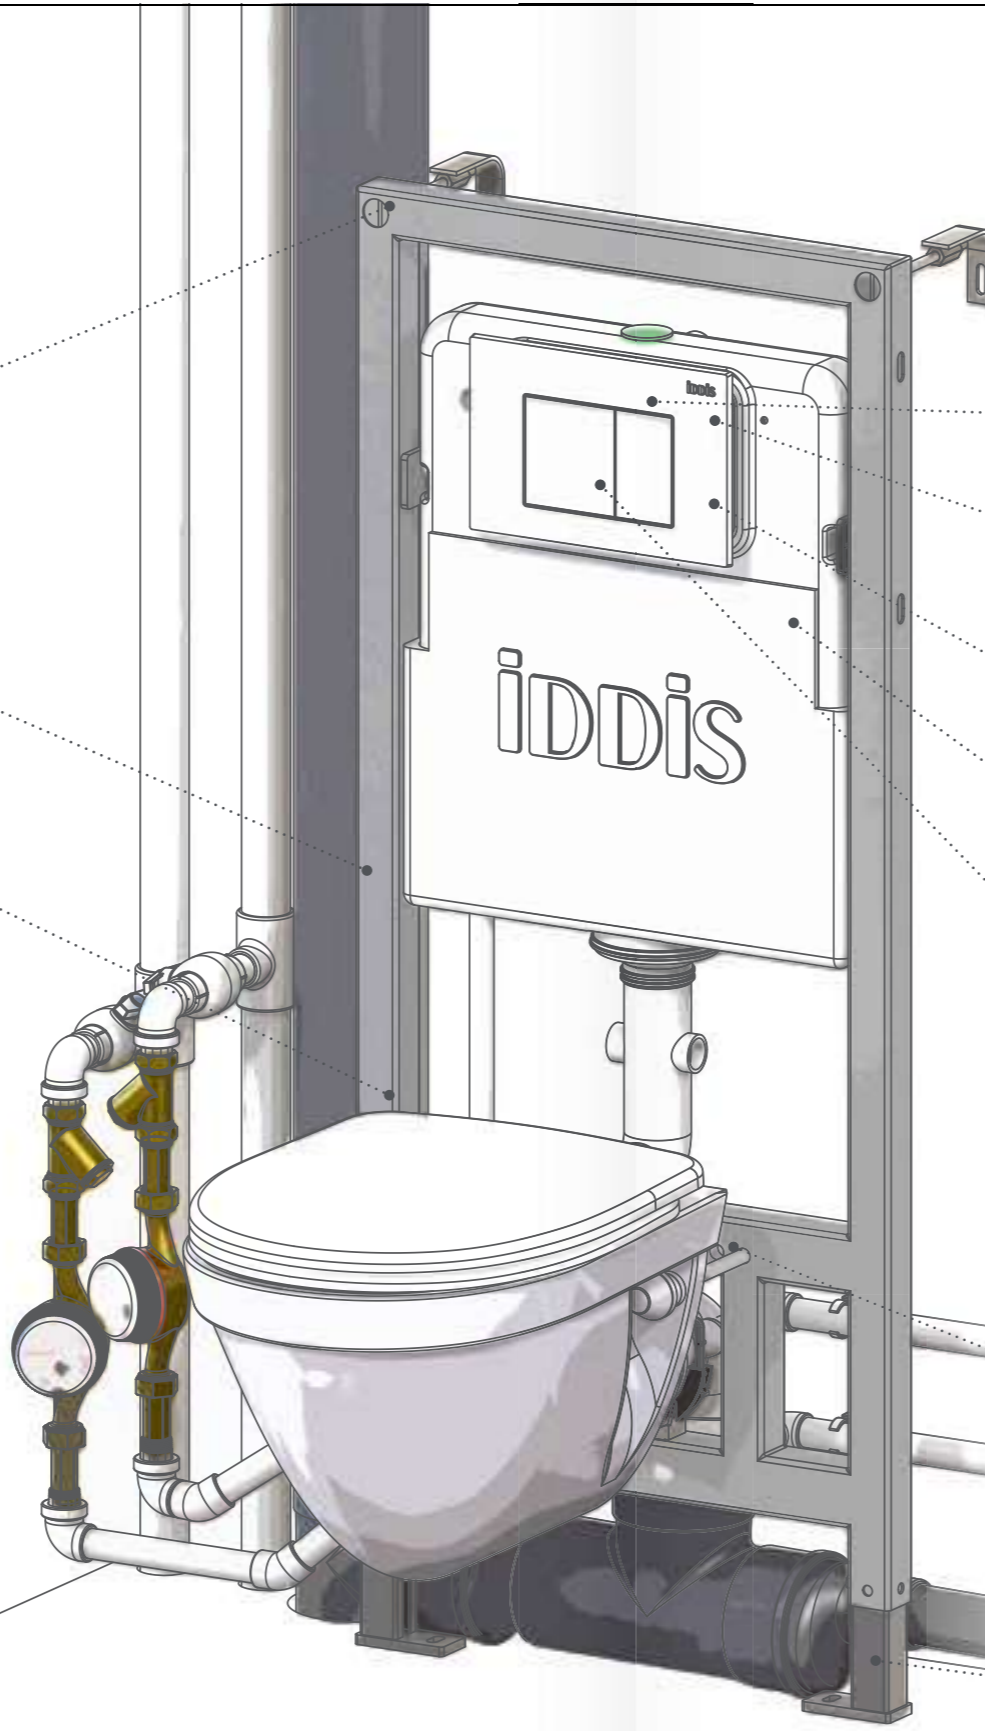

ЛЕГКОЕ ОБСЛУЖИВАНИЕ

Клавиша смыва легко снимается для удобного доступа к крану открытия-закрытия воды и обслуживания арматуры.

10 ЛЕТ ГАРАНТИЯ

Мы даем гарантию на инсталляционные системы IDDIS® 10 лет, чтобы вы были уверены в надежности и высоком качестве нашей продукции.