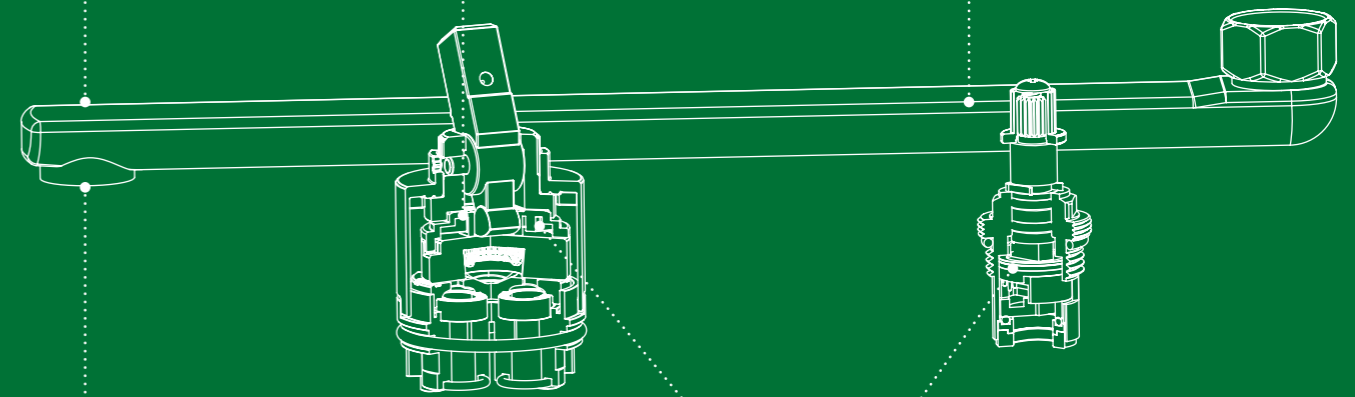

Надежные комплектующие для смесителей

ЗЕРКАЛЬНЫЙ БЛЕСК НАДОЛГО

Хромированное покрытие смесителей IDDIS® устойчиво к появлению царапин и потускнению (при должном уходе). На протяжении многих лет они будут выглядеть как новые.

ПЛАВНЫЙ МЕХАНИЗМ

Точная настройка напора и температуры воды за счет мягкой и плавной работы движущего механизма картриджа, что обеспечивается алмазной полировкой керамических дисков и водоустойчивой смазкой.

НАДЕЖНАЯ ЛАТУНЬ

Прочные и устойчивые к коррозии и гидроударам комплектующие для смесителя.

до 30% ЭКОНОМИИ ВОДЫ

Встроенный в аэратор ограничитель потока сокращает расход воды без ущерба комфорту.

КЕРАМИЧЕСКИЙ МЕХАНИЗМ

Долгая и надежная работа смесителя благодаря качественным керамическим механизмам картриджа и кран-буксы IDDIS®. Гарантированная работа картриджа составляет не менее 500 000 циклов открытий-закрываний, кран-буксы — не менее 300 000 открытий-закрываний.

sedal
КАРТРИДЖ

Увеличенный срок службы однозахватных смесителей благодаря надежному картриджу.

НЕ ШУМИТ

Однородная внутренняя структура корпуса снижает шум от работы смесителя.

Контроль качества продукции осуществляется по стандартам группы компаний SKL Group®, которые превосходят требования европейских и российских стандартов.

3 ГОДА ГАРАНТИЯ

Мы даем расширенную гарантию на комплектующие для смесителей IDDIS® (изливы, картриджи и кран-буксы) 3 года, чтобы вы были уверены в надежности и высоком качестве нашей продукции.