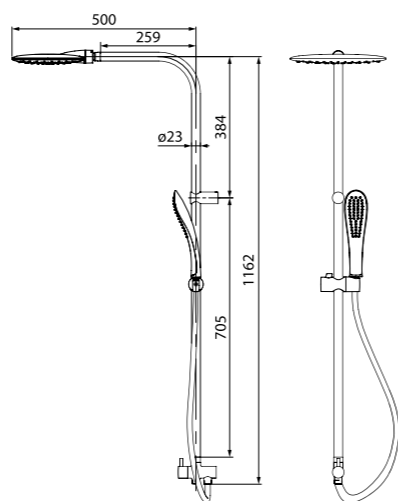

- Штанга: нержавеющая сталь
- Душевая насадка: верхняя, 260x189 мм
- Лейка для душа: ABS-пластик, 126x52 мм, (1 режим: Rain)
- В комплекте: крепления к стене, держатель лейки
- Гибкий шланг: 1) усиленный шланг из нержавеющей стали 1,5 м с защитой от перекручивания; 2) 0,6 м для соединения со смесителем
- Поворотный керамический дивертор: 3 режима (верхний душ/ручная лейка/микс)
- Цвет верхней и ручной лейки: белый/хром