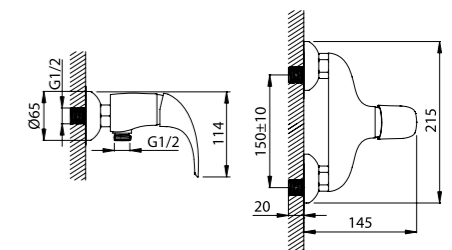

- Силиконовый аэратор
- В комплекте: эксцентрики с отражателями