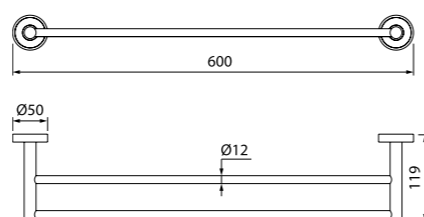

- Материал: латунь
- Цвет: белый/хром
- Увеличенное никель-хромовое покрытие
- В комплекте: крепеж

Создайте гармоничный интерьер ванной комнаты:

Смесители Calipso
стр. 51

Мебель для ванной комнаты Calipso
стр. 123

Унитаз-компакт Calipso
стр. 148

Душевой гарнитур Calipso
стр. 192