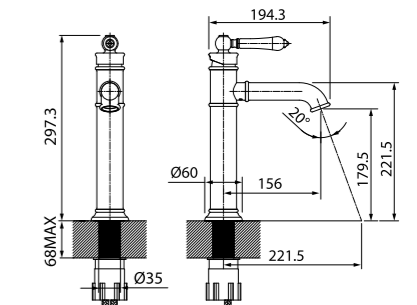

Смеситель для ванны с керамическим дивертором OXFBS02i02

- Поворотный излив имеет скрытый керамический дивертор — он срабатывает, когда излив поворачивается
- Керамическая ручка
- Силиконовый аэратор
- В комплекте: ручная лейка из ABS-пластика (3 режима), душевой шланг из ПВХ в оплетке из нержавеющей стали 150 см, настенный держатель для лейки из ABS-пластика, эксцентрики, отражатели