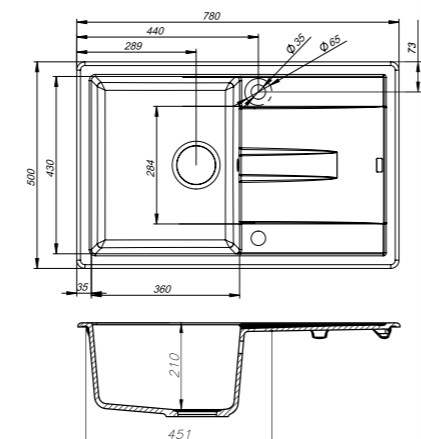

V26B965i87  
Цвет: черный

V27G965i87  
Цвет: серый

V28P965i87  
Цвет: песок

V29S965i87  
Цвет: сафари

V30W965i87  
Цвет: белый

V36C965i87  
Цвет: шоколад

- Размер мойки: 780x500 мм, размер чаши: 360x430 мм, глубина чаши: 210 мм
- Материал Granucryl
- Перелив на чаше
- Отверстие под смеситель
- В комплекте: сифон, выпуск 3 1/2", клапан-автомат, крепления, шаблон выреза 758x478 мм
- Для шкафа шириной от 50 см