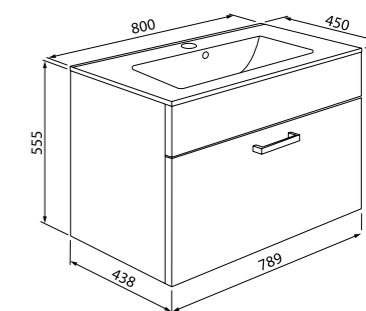

ХИТ ПРОДАЖ

Скрытый внутренний ящик и перекатной организатор

Тумба с плоским умывальником 800 мм, MIR80W2i95 (тумба), 0138000i28 (умывальник)

Узкий керамический умывальник

Пенал  
MIR4000i97

Удобный внутренний ящик