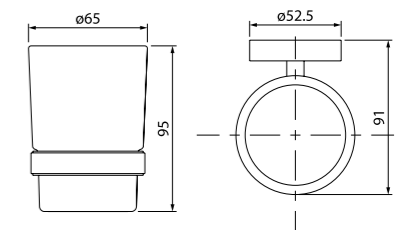

- Материал: матовое стекло, сплав металлов
- Цвет: хром
- Уплотнительная прокладка
- Увеличенное никель-хромовое покрытие
- В комплекте: крепеж