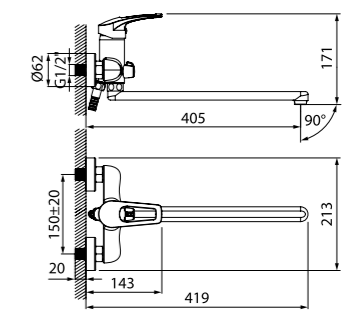

- Силиконовый аэратор
- Длина излива: 350 мм
- Керамический дивертор
- В комплекте: эксцентрики с отражателями