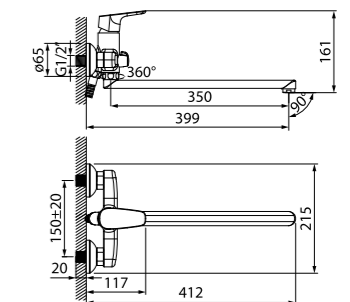

Создайте гармоничный интерьер ванной комнаты: ●.....

Душевой гарнитур с верхней лейкой Zodiac
стр. 190