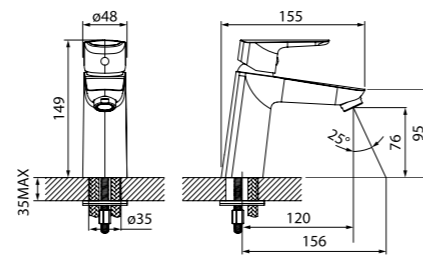

- Силиконовый аэратор
- В комплекте: гибкая подводка, крепеж