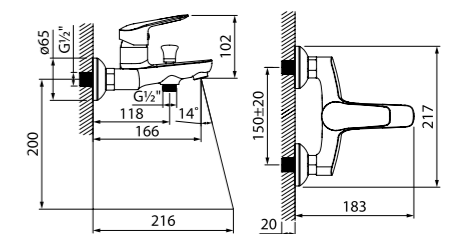

ХИТ  
ПРОДАЖ

Смеситель для ванны  
TORSB00i02WA

- Силиконовый аэратор
- Дивертор: вытяжной фиксируемый
- В комплекте: эксцентрики с отражателями

Смеситель для ванны  
с длинным изливом  
TORSBL2i10WA

- Силиконовый аэратор
- Керамический дивертор
- Длина излива: 350 мм
- В комплекте: эксцентрики с отражателями