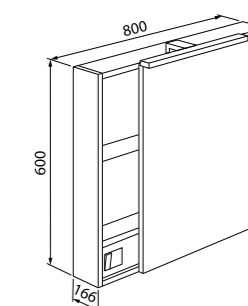

Создайте гармоничный интерьер ванной комнаты:

Душевой гарнитур с верхней лейкой Mirro Plus
стр. 191

Душевой гарнитур Mirro
стр. 194

Аксессуары для ванной комнаты Mirro Plus
стр. 226