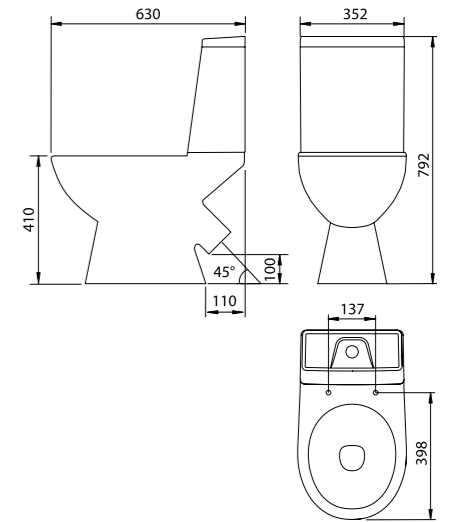

- Тонкое сиденье: дюропласт
- Крышка и сиденье унитаза опускаются плавно и бесшумно
- На время уборки сиденье легко снимается с чаши и без труда устанавливается обратно
- Система антисплеск
- Арматура: с системой двойного слива
- Кнопка смыва: увеличена для более удобного нажатия
- Выпуск: косой
- Подвод воды: нижний