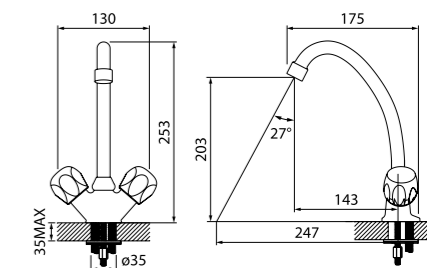

- Силиконовый аэратор
- Кран-буксы: керамические с углом поворота 180°
- Безвинтовая фиксация ручек
- Угол поворота излива: 360°
- В комплекте: гибкая подводка, крепеж

Особое преимущество: