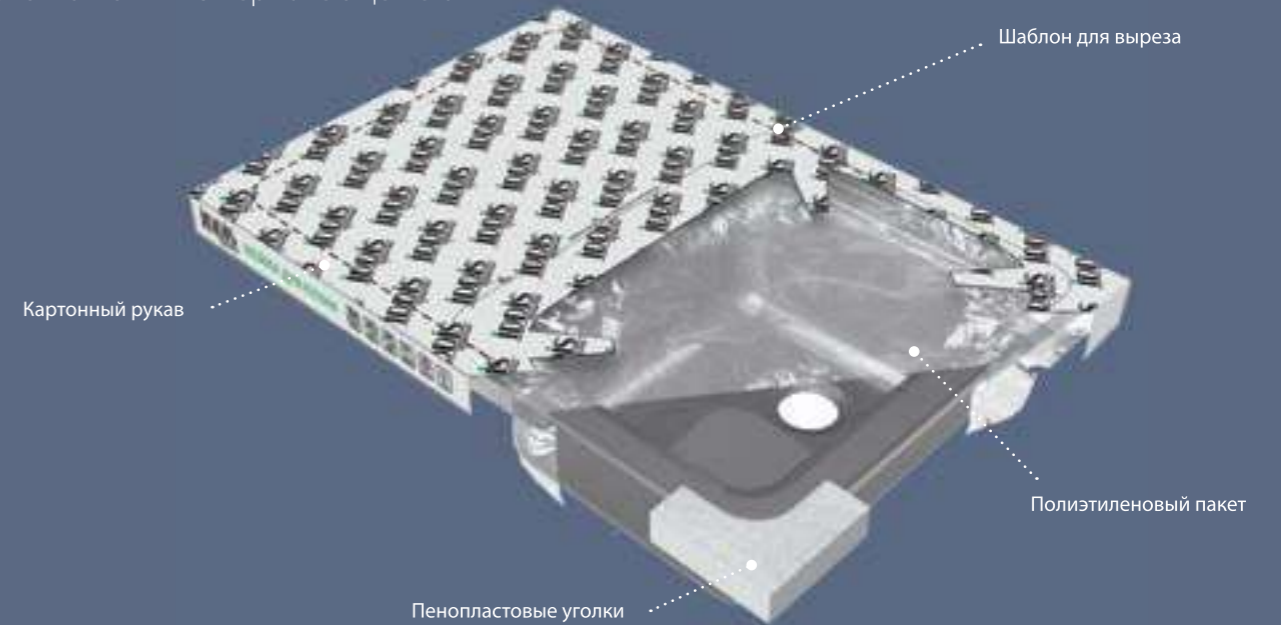

Упаковка мойки из нержавеющей стали

ГОТОВА К УСТАНОВКЕ
Мойка уже имеет отверстие для установки смесителя. В комплектацию входит все необходимое: шаблон для выреза отверстия в столешнице, уплотнительная лента, крепеж.

ГЛУБОКАЯ МОЙКА
Благодаря большой глубине и продуманной форме вода из мойки не разбрызгивается и пользоваться ей удобно и комфортно.

КОРЗИНКА ИЗ НЕРЖАВЕЮЩЕЙ СТАЛИ
Корзинка выпуска из нержавеющей стали устойчива к бытовой химии, появлению пятен и коррозии.

НАДЕЖНЫЙ ВЫПУСК
Полимерный выпуск устойчив к температурным воздействиям и бытовой химии, не впитывает грязь и запахи.

Контроль качества продукции осуществляется по стандартам группы компаний SKL Group®, которые превосходят требования европейских и российских стандартов.

Мы даем гарантию на мойки IDDIS® 15 лет, чтобы вы были уверены в надежности и высоком качестве нашей продукции.