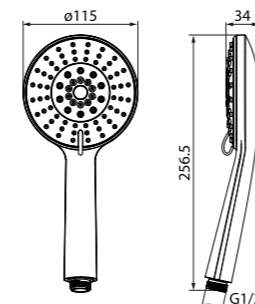

- Материал: ABS-пластик
- Размер: Ø115 мм
- 5 режимов (Rain, Massage, Rain&Massage, Mist, Aquastop)