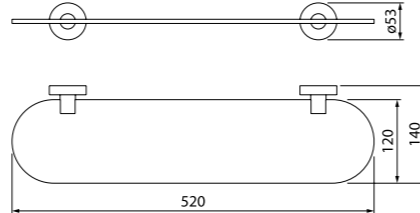

- Материал: матовое стекло, сплав металлов
- Цвет: хром
- Увеличенное никель-хромовое покрытие
- В комплекте: крепеж