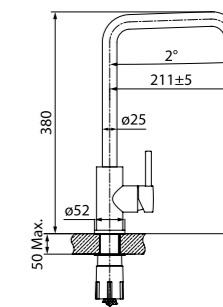

- Угол поворота излива: 360°
- В комплекте: гибкая подводка, крепеж, пластиковая прокладка для надежной фиксации смесителя на мойке
- Материал: нержавеющая сталь