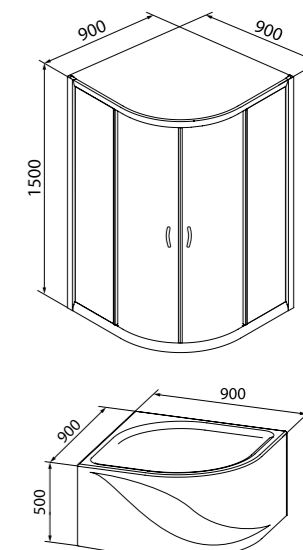

Душевое ограждение TC
TC90BL

- Размер: 90x90x185 см
- Дверки двойные, раздвижные, квадрат
- Алюминиевый профиль, глянцевый
- Стекло: прозрачное, 6 мм
- Ролики: нержавеющая сталь
- Заглушки на креплениях
- Для низкого поддона
- Плавный и бесшумный ход дверок
- К данному душевому ограждению подходит душевой поддон арт. P19W

Душевое ограждение TF
TF90MH

- Размер: 90x90x150 см
- Дверки двойные, раздвижные, полукруг
- Алюминиевый профиль, матовый
- Стекло: прозрачное, 6 мм
- Ролики: нержавеющая сталь
- Заглушки на креплениях
- Для высокого поддона
- Плавный и бесшумный ход дверок
- К данному душевому ограждению подходит душевой поддон арт. GP29W

Душевое ограждение TF
TF90ML

- Размер: 90x90x185 см
- Дверки двойные, раздвижные, полукруг
- Алюминиевый профиль, матовый
- Стекло: прозрачное, 6 мм
- Ролики: нержавеющая сталь
- Заглушки на креплениях
- Для низкого поддона
- Плавный и бесшумный ход дверок
- К данному душевому ограждению подходит душевой поддон арт. P29W

Душевое ограждение TF
TF90WL

- Размер: 90x90x185 см
- Дверки двойные, раздвижные, полукруг
- Алюминиевый профиль, белый
- Стекло: прозрачное, 6 мм
- Ролики: нержавеющая сталь
- Заглушки на креплениях
- Плавный и бесшумный ход дверок
- Для низкого поддона
- Белый цвет профиля
- К данному душевому ограждению подходит душевой поддон арт. P29W