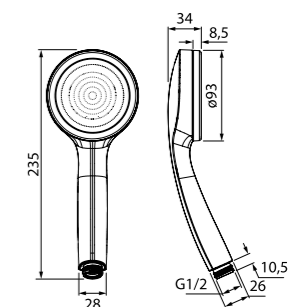

НОВИНКА

- Материал: ABS-пластик с лицевой поверхностью из 304 нержавеющей стали
- Размер: Ø93 мм
- Цвет: хром
- Разборный механизм лейки
- 1 режим: Relax (355 отверстий)
- В комплекте: сменный диск из 304 нержавеющей стали с режимом Relax-Massage (205 отверстий)