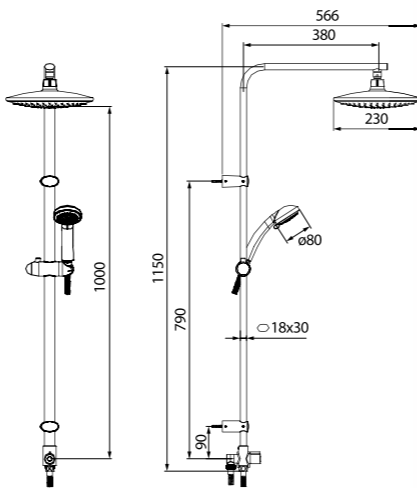

- Штанга: нержавеющая сталь
- Душевая насадка: верхняя, Ø230 мм, на шарнирном соединении
- Лейка для душа: ABS-пластик, Ø80 мм, (5 режимов: Rain, Massage, Rain&Massage, Mist, Rain&Mist)
- В комплекте: крепления к стене, держатель лейки
- Гибкий шланг: 1) усиленный шланг из нержавеющей стали 1,5 м с защитой от перекручивания; 2) 0,6 м для соединения со смесителем
- Поворотный керамический дивертор: 2 режима (верхний душ/ручная лейка)
- Полка из ABS-пластика