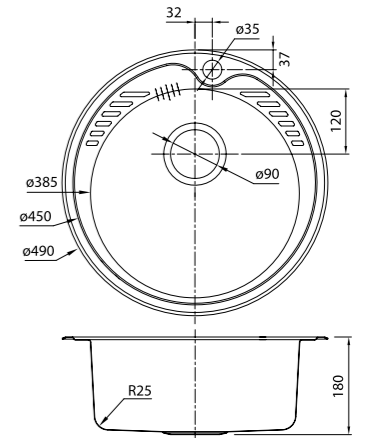

- Диаметр мойки: 490 мм
- Толщина стали: 0,8 мм
- Перелив на чаше
- Глубина чаши: 180 мм
- Отверстие под смеситель
- Уплотнительная прокладка и комплект креплений
- Для шкафа шириной от 45 см

Артикул
SUN49P0i77
SUN49S0i77

Поверхность
Полированная
Шелк

НОВИНКА

- Размер мойки: 540x440 мм
- Толщина стали: 1 мм
- Перелив на чаше
- Глубина чаши: 200 мм
- Комплект креплений
- Механический выпуск 3 1/2"
- Для шкафа шириной от 60 см