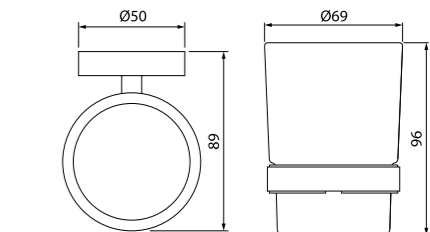

- Материал: латунь, матовое стекло
- Цвет: белый/хром
- Уплотнительная прокладка
- Увеличенное никель-хромовое покрытие
- В комплекте: крепеж