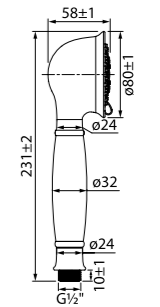

- Усиленный шланг из нержавеющей стали 1,5 м с защитой от перекручивания
- Лейка для душа: ABS-пластик, 5 режимов (Rain, Massage, Rain&Massage, Rain&Mist, Mist)
- Стойка: нержавеющая сталь, 710 мм
- Мыльница из ABS-пластика
- В комплекте: крепления

- Усиленный шланг из нержавеющей стали 1,5 м с защитой от перекручивания
- Лейка для душа: ABS-пластик, 5 режимов (Rain, Massage, Rain&Massage, Rain&Mist, Mist)
- Стойка: нержавеющая сталь, 770 мм
- Полка с держателем
- В комплекте: крепления

НОВИНКА

- Материал: ABS-пластик
- Размер: Ø80 мм
- Цвет: бронза
- Рычажное переключение режимов
- 3 режима (Rain, Massage, Rain&Massage)

НОВИНКА

- Материал: ABS-пластик
- Размер: Ø102 мм
- Цвет: бронза
- Рычажное переключение режимов
- 3 режима (Rain, Massage, Rain&Massage)

НОВИНКА

- Материал: ABS-пластик
- Размер: 112x256,8 мм
- Цвет: белый/хром
- Кнопочное переключение режимов
- Встроенная мембрана из нержавеющей стали
- 3 режима (Rain, Relax-Massage, Rain&Relax-Massage)

НОВИНКА

- Материал: ABS-пластик с лицевой поверхностью из 304 нержавеющей стали
- Размер: Ø93 мм
- Цвет: хром
- Разборный механизм лейки
- 1 режим: Relax (355 отверстий)
- В комплекте: сменный диск из 304 нержавеющей стали с режимом Relax-Massage (205 отверстий)

- Материал: ABS-пластик
- Размер: Ø138,7 мм
- Цвет: хром/белый
- Переключение режимов осуществляется поворотом ручки
- 3 режима (Rain, Massage, Rain&Massage)