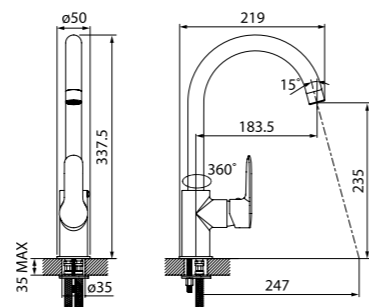

Впервые в ассортименте IDDIS® смесители для кухни с вакуумным напылением. Особая технология нанесения покрытия позволила создать уникальные цвета: состаренная латунь, состаренная медь и состаренное серебро. Каждый из этих смесителей идеально впишется в любой интерьер.

Смеситель для кухни
CU1BNJ0i05

НОВИНКА

ХИТ ПРОДАЖ