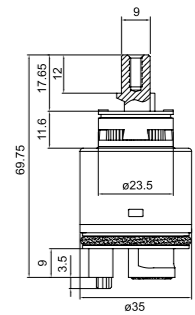

Комплектующие для смесителей

- Аэратор: пластиковый со специальной сеткой для снижения шума
- Дивертор: керамический
- Длина излива: 350 мм

- Аэратор: пластиковый со специальной сеткой для снижения шума
- Длина излива: 400 мм

- Аэратор: пластиковый со специальной сеткой для снижения шума
- Длина излива: 400 мм

- Аэратор: пластиковый со специальной сеткой для снижения шума
- Длина излива: 300 мм

- Аэратор: пластиковый со специальной сеткой для снижения шума
- Длина излива: 300 мм

Комплектующие для смесителей

- Диаметр картриджа: 35 мм

- Диаметр картриджа: 35 мм

Картридж 03ESC40i82

- Диаметр картриджа: 40 мм

Картридж 04ESC40i82

- Диаметр картриджа: 40 мм