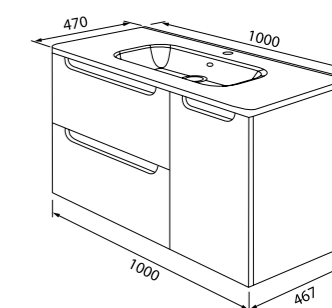

Сочетание минималистичного дизайна с максимальной функциональностью коллекции Edifice делает мебель отличным дополнением к современному интерьеру ванной комнаты.

Состав коллекции: