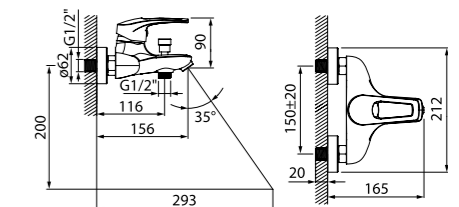

- Силиконовый аэратор
- Дивертор: вытяжной фиксируемый
- В комплекте: эксцентрики с отражателями