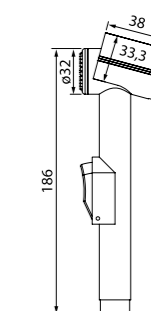

Гигиеническая лейка  
020SB0Gi20

НОВИНКА

- Материал: хром, латунь
- Размер: Ø21,5 мм
- 1 режим (Rain)

Душевой комплект, гигиенический  
0101F15i20

- Материал: ABS-пластик
- Размер: Ø32 мм
- В комплекте: лейка, 1 режим (Rain); шланг из нержавеющей стали 1,5 м; держатель для лейки; крепление