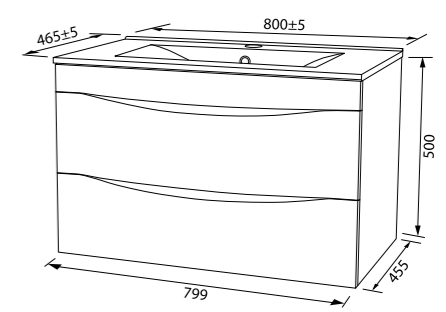

Современный вид коллекции придает сочетание строгих геометрических форм умывальника с плавными линиями интегрированных ручек.

Состав коллекции:

Создайте гармоничный интерьер ванной комнаты:

Смесители Brick
стр. 50