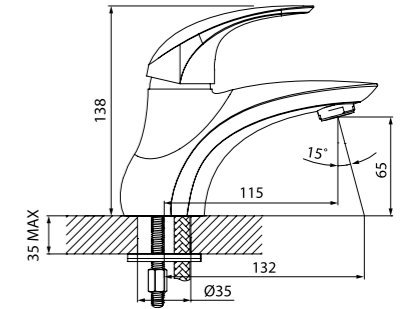

- Силиконовый аэратор
- В комплекте: гибкая подводка, крепеж