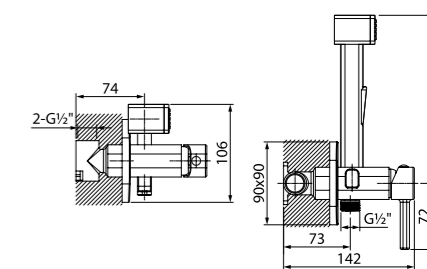

- Крючок для полотенца
- Однозахватный
- В комплекте: шланг из ПВХ в оплетке из нержавеющей стали 1.2 м, гигиеническая лейка из ABS-пластика