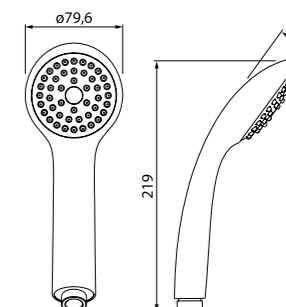

- Материал: ABS-пластик
- Размер: Ø79,6 мм
- Система легкой очистки
- 1 режим (Rain)