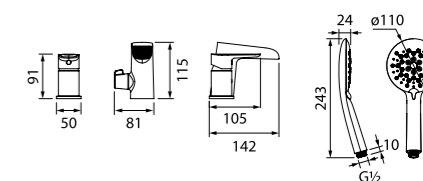

- Каскадный излив
- Цвет: белый/хром
- Ceramic diverter
- В комплекте: шланг из ПВХ в оплетке из нержавеющей стали 2 м в цвете хром, лейка (3 режима), эксцентрики