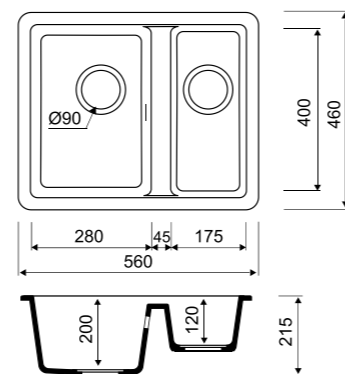

- Размер мойки: 560x460 мм, глубина чаши: 200 мм, 200 мм
- Материал Granucryl
- Перелив на чаше
- В комплекте: сифон, выпуск 3 1/2", клапан-автомат, крепления, шаблон выреза
- Для шкафа шириной от 60 см