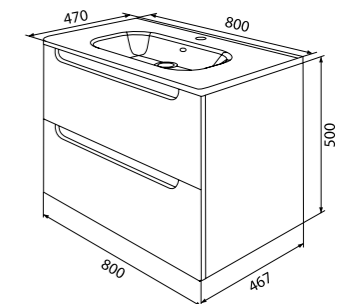

Тумба подвесная 600 мм  
EDI60G0i95 (тумба), 0106000i28 (умывальник)

Радиусные фасады

Тумба подвесная 800 мм  
EDI80G0i95 (тумба), 0108000i28 (умывальник)

Удобный перекатной организатор для хранения мелочей