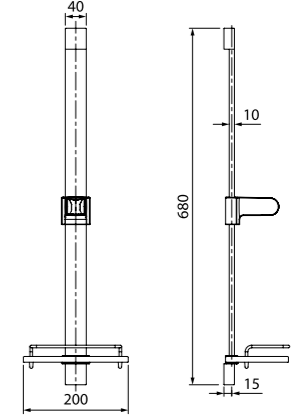

Стойки для душа

НОВИНКА

- Материал: нержавеющая сталь с никель-хромовым покрытием
- Размер: высота 700 мм, Ø22 мм
- Крепления свободные
- В комплекте: держатель лейки из ABS-пластика с поворотным креплением, регулировкой наклона лейки; крепеж

- Материал: нержавеющая сталь
- Высота: 680 мм
- В комплекте: полка из ABS-пластика, держатель лейки, крепления

- Материал: нержавеющая сталь
- Высота: 657 мм
- В комплекте: прозрачная мыльница из ABS-пластика, крепления

- Материал: нержавеющая сталь
- Высота: 685 мм
- Дополняет коллекцию Pond
- Верхнее крепление регулируется по высоте
- В комплекте: прозрачная мыльница из ABS-пластика, крепления

- Материал: нержавеющая сталь
- Высота: 760 мм
- В комплекте: мыльница, держатель лейки, крепления

- Материал: нержавеющая сталь
- Высота: 694 мм
- Поворотное крепление из ABS-пластика
- В комплекте: держатель для лейки из ABS-пластика, крепления

- Материал: нержавеющая сталь
- Высота: 710 мм
- Верхнее крепление регулируется по высоте
- В комплекте: держатель лейки, крепления

ХИТ ПРОДАЖ

Стойки для душа