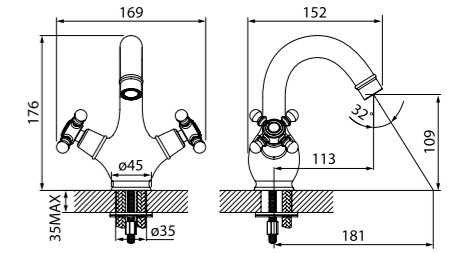

- Устойчивое к истиранию медно-никелевое покрытие
- Цвет: бронза
- Силиконовый аэратор
- Кран-буксы: керамические с углом поворота 180°
- В комплекте: гибкая подводка, крепеж