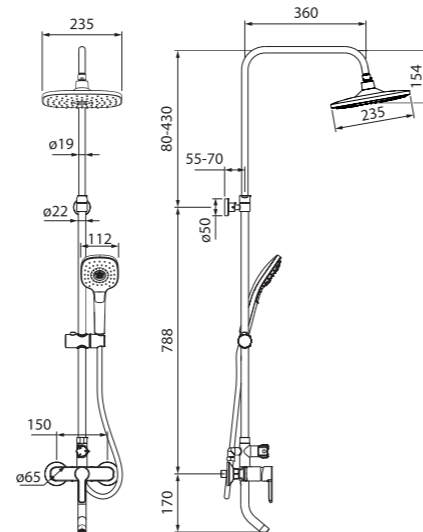

- Длина излива: 350 мм
- Силиконовый аэратор
- Керамический дивертор
- В комплекте: эксцентрики с отражателями, крепеж

ХИТ ПРОДАЖ

- Силиконовый аэратор
- Угол поворота излива: 360°
- В комплекте: гибкая подводка, крепеж

- Силиконовый аэратор
- В комплекте: гибкая подводка, комплект крепежа, гигиеническая лейка из ABS-пластика, настенный держатель, душевой шланг из ПВХ в оплетке из нержавеющей стали

НОВИНКА

- 3-х режимный керамический дивертор
- В комплекте: верхняя лейка (1 режим, Ø228 мм, ABS-пластик); ручная лейка (3 режима, Ø105 мм, ABS-пластик); держатель для ручной лейки (ABS-пластик); шланг из ПВХ в оплетке из нержавеющей стали 1,5 м; штанга для душа из нержавеющей стали

ХИТ ПРОДАЖ

- Увеличенное никель-хромовое покрытие

ХИТ ПРОДАЖ

- Керамический дивертор
- Увеличенное никель-хромовое покрытие

Важно знать:

Ниша под корпус смесителя должна быть глубиной от 4 до 6 см

К использованию подходят водопроводные трубы из любого материала со стандартной резьбой 1/2 дюйма

Душевые аксессуары подключаются к смесителю с помощью труб и легко взаимозаменяемы.

Создайте гармоничный интерьер ванной комнаты:

Мебель для ванной комнаты Sena стр. 140

Аксессуары для встраиваемых смесителей стр. 188

Душевой гарнитур Sena стр. 193

Лейка для душа Sena стр. 197

Аксессуары для ванной комнаты Sena стр. 217