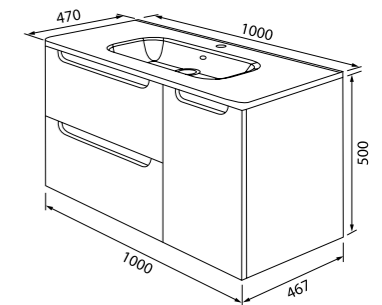

Коллекция также представлена в сложном фисташково-сером цвете.

Состав коллекции: