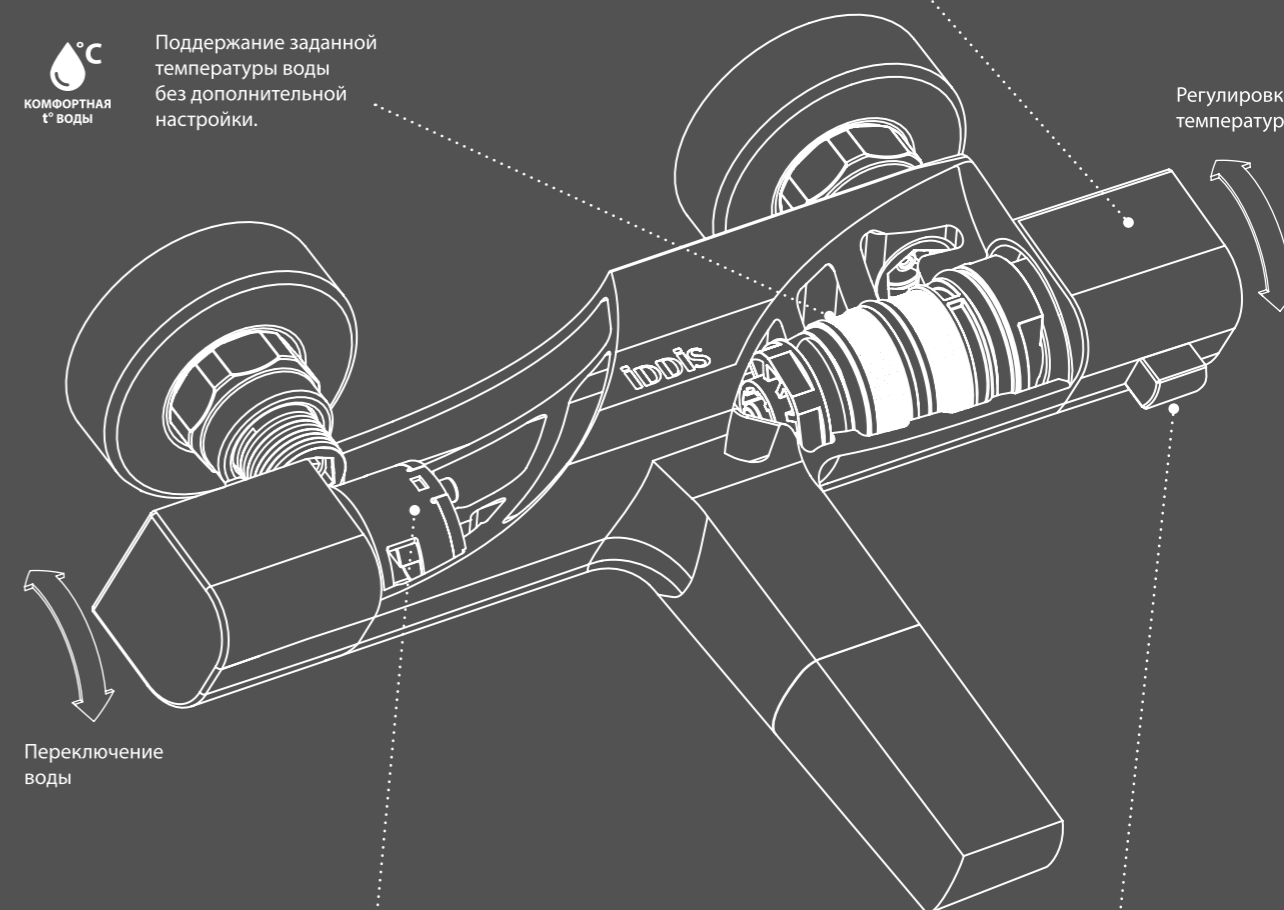

# Умный смеситель с термостатом

Внешняя поверхность смесителя не нагревается за счет особого расположения термозлемента в его корпусе.

Поддержание заданной температуры воды без дополнительной настройки.

Регулировка температуры

Переключение воды

КЕРАМИЧЕСКИЙ ДИВЕРТОР

Керамический дивертор надежно и плавно переключает поток воды с излива на лейку даже при минимальном давлении воды в трубах.

ЗАЩИТА ОТ ОЖОГА