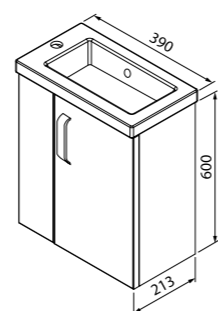

Зеркало со светильником 400 мм