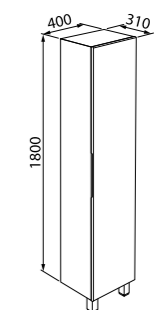

Создайте гармоничный интерьер ванной комнаты:

Смесители Edifice
стр. 53

Унитаз-компакт Edifice
стр. 149

Душевой гарнитур с верхней дейкой Edifice
стр. 191

Аксессуары для ванной комнаты Edifice
стр. 223

Простой комплект мебели Harizma в скандинавском стиле — оптимальный выбор для современной ванной: практичные белые фасады, распашные дверцы, вместительные полки. Отличительная черта коллекции — эргономичный умывальник, который смягчает общую строгость линий.

Состав коллекции: