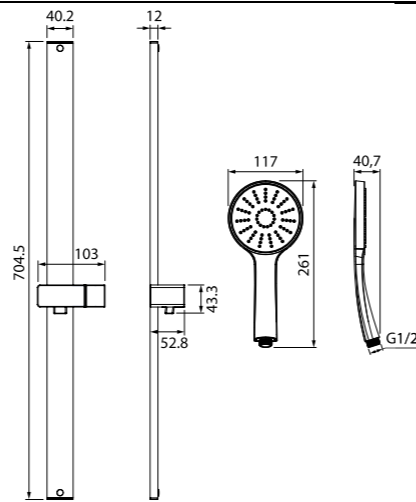

Душевые гарнитуры

НОВИНКА

- Стойка из нержавеющей стали, черная, высота 704,5 мм
- Ручная лейка, черная, (1 режим: Rain), Ø117 мм
- Шланг для душа 1,5 м, черный, материал ПВХ, комплектуется фильтр-вставкой 300 мкм
- Плотное прилегание стойки к стене, крепления скрыты, держатель скользит по внешней поверхности стойки
- Поверхность у всех элементов матовая