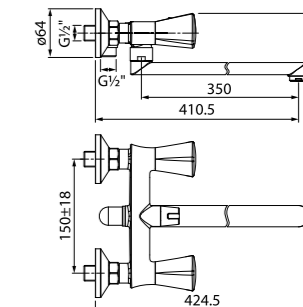

## Смеситель для ванны с длинным изливом с керамическим дивертором BOUSBL2i10WA

- Силиконовый аэратор
- Керамический дивертор
- Кран-буксы: керамические с углом поворота 180°
- В комплекте: эксцентрики с отражателями, комплект прокладок