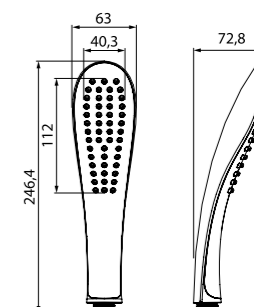

Лейка для душа  
0503F00i18

- Материал: ABS-пластик
- Размер: Ø120 мм
- 3 режима (Rain, AirSpin, Rain&AirSpin)

Лейка для душа  
A11012

- Материал: ABS-пластик
- Размер: 64,5 x 237 мм
- Особая мягкость душа за счет часто расположенных форсунок
- 1 режим (Rain)