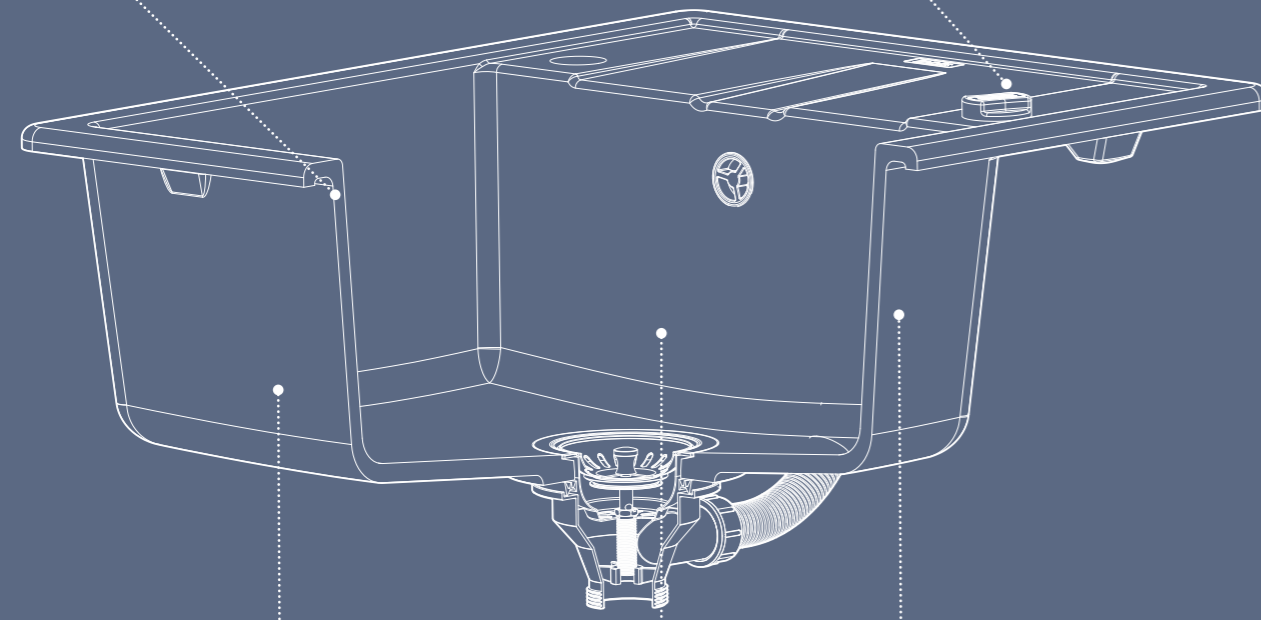

# Стильные мойки для кухни из материала Granucryl

МЕНЬШЕ ШУМА

Плотный материал и утолщенные стенки снижают шум при использовании моек IDDIS® (по сравнению со стальными мойками).

УДОБНЫЙ СЛИВ ВОДЫ

Автоматический слив позволяет удобно набирать и сливать воду из мойки, не намочив руки.