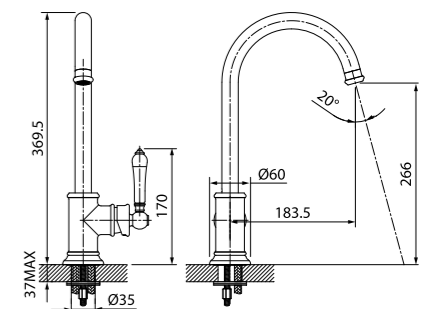

- Керамическая ручка
- Силиконовый аэратор
- В комплекте: гибкая подводка, крепеж