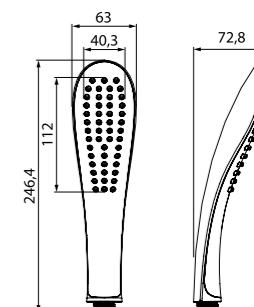

- Материал: ABS-пластик
- Цвет: белый
- Размер: 63x246 мм
- 1 режим (Rain)