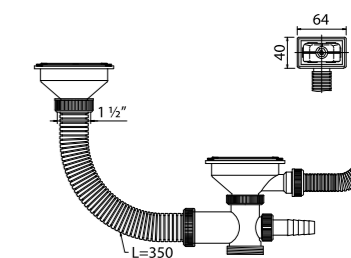

- Размер мойки: 615x480 мм
- Толщина стали: 0,9 мм
- Перелив на чаше
- Глубина чаши: 210 мм
- Отверстие под смеситель
- Уплотнительная прокладка и комплект креплений
- Для шкафа шириной от 45 см