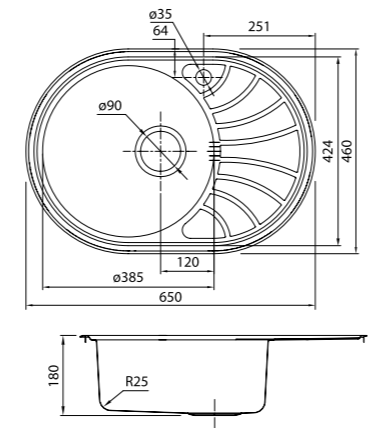

- Размер мойки: 650x460 мм
- Толщина стали: 0,8 мм
- Перелив на чаше
- Глубина чаши: 180 мм
- Отверстие под смеситель
- Уплотнительная прокладка и комплект креплений
- Для шкафа шириной от 45 см

Артикул	Поверхность	Чаша слева	Чаша справа
SUN65PLI77	Полированная	•	•
SUN65PRI77		•	•
SUN65SLI77	Шелк	•	•
SUN65SRI77		•	•