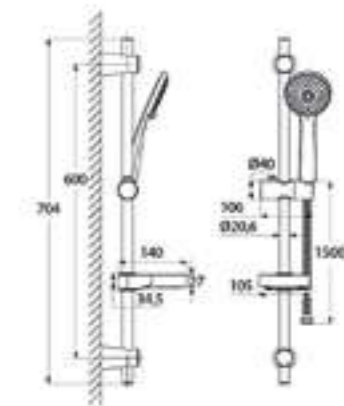

- Штанга: 800 мм, нержавеющая сталь
- Лейка для душа: ABS-пластик, 108 мм, (3 режима: Rain, Massage, Rain&Massage)
- Поворотный керамический дивертор (5 режимов: верхний душ/ручная лейка/микс)
- Гибкий шланг: 1,5 м, ПВХ
- В комплекте: крепления к стене, держатель лейки
- Мыльница-полка из ABS-пластика
- Верхнее крепление регулируется по высоте