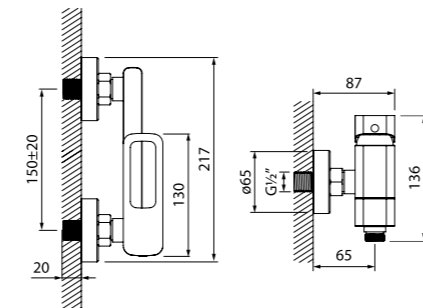

- Поворотный излив имеет скрытый керамический дивертор — он срабатывает, когда излив поворачивается
- Цвет: хром
- Пластиковый аэратор
- В комплекте: эксцентрики с отражателями, крепеж