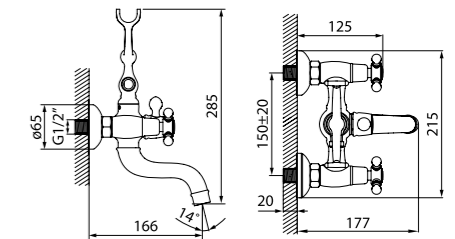

- Устойчивое к истиранию медно-никелевое покрытие
- Цвет: бронза
- Силиконовый аэратор
- Керамический дивертор
- Кран-буксы: керамические с углом поворота 180°
- В комплекте: усиленный шланг из нержавеющей стали 1,5 м с защитой от перекручивания; держатель для лейки на корпусе (поворотный); лейка для душа (80 мм, 3 режима: Rain, Massage, Rain&Massage)