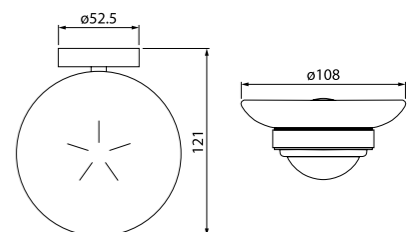

- Материал: матовое стекло, сплав металлов
- Цвет: хром
- Уплотнительная прокладка
- Увеличенное никель-хромовое покрытие
- В комплекте: крепеж