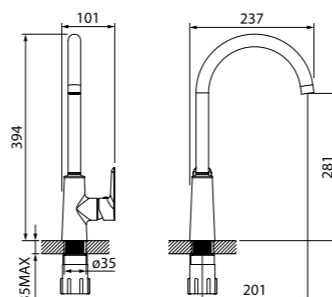

Смеситель Cloud с золотом придаст роскошь интерьеру. Эргономические особенности смесителя обеспечивают легкость и стабильность в использовании.

- Цвет: белый/золото
- Siliconовый аэратор
- В комплекте: гибкая подводка, крепеж

- Цвет: белый/золото
- Siliconовый аэратор
- Керамический дивертор
- В комплекте: эксцентрики с отражателями, ручная лейка (3 режима), шланг из ПВХ в оплетке из нержавеющей стали, настенный держатель для лейки

- Цвет: белый/золото
- Siliconовый аэратор
- Керамический дивертор
- В комплекте: шланг из ПВХ в оплетке из нержавеющей стали 2 м в цвете желтое золото, лейка (3 режима), эксцентрики

- Цвет: белый/золото
- Siliconовый аэратор
- Угол поворота излива: 360°
- В комплекте: эгибкая подводка, крепеж

- Цвет: белый/золото
- Siliconовый аэратор
- Керамический дивертор
- В комплекте: верхняя лейка (1 режим, Ø220 мм, ABS-пластик, цвет: золото/белый); ручная лейка (3 режима, Ø110 мм, ABS-пластик, цвет: золото/белый); держатель для ручной лейки (ABS-пластик, цвет: золото; 3-х режимный керамический дивертор); шланг из ПВХ в оплетке из нержавеющей стали (1,5 м, цвет: золото); штанга для душа с функцией регулировки по высоте (нержавеющая сталь, цвет: золото)

Создайте гармоничный интерьер ванной комнаты:

Мебель для ванной комнаты Cloud стр. 121

Подвесной унитаз Cloud стр. 155