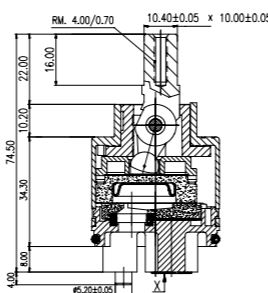

Комплектующие для смесителей

- Тип: конвекционная, 20 зубьев
- Диаметр кран-буксы: 24 мм
- Максимальное давление: 12 бар
- Максимальная температура: 75 °C
- Пропускная способность воды: 23,3 л/мин. (при рабочем давлении в 3 бар)