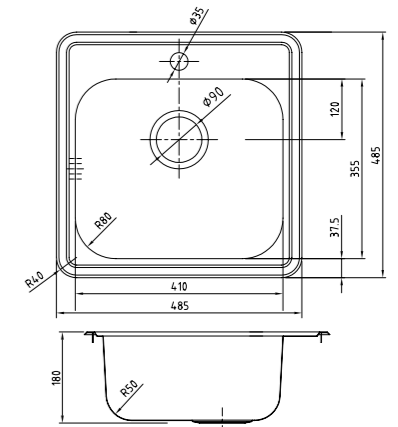

ХИТ ПРОДАЖ

- Размер мойки: 585x485 мм
- Толщина стали: 0,8 мм
- Перелив на чаше
- Глубина чаши: 180 мм
- Отверстие под смеситель
- Уплотнительная прокладка и комплект креплений
- Для шкафа шириной от 45 см

Артикул	Поверхность	Чаша слева	Чаша справа
STR58PLI77	Полированная	•	•
STR58PRI77		•	•
STR58SLI77	Шелк	•	•
STR58SRI77		•	•