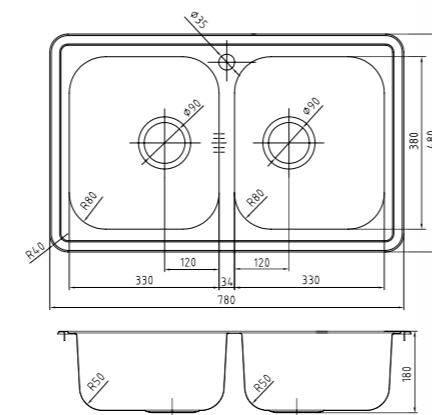

- Размер мойки 780x480 мм
- Толщина стали: 0,8 мм
- Перелив на чаше
- Глубина чаши 190 мм
- Отверстие под смеситель
- Уплотнительная прокладка и комплект креплений
- Для шкафа шириной от 45 см

Артикул	Поверхность	Чаша слева	Чаша справа
STR78SLI77	Шелк	•	
STR78SRI77			•

В коллекции Arro представлены функциональные мойки, выполненные в современном минималистичном дизайне, который отличают строгость линий и геометричная форма чаш. Широкое крыло моек с оригинальным рисунком обеспечивает дополнительное удобство и может использоваться в качестве места для сушки посуды.

- Размер мойки 605x480 мм, полуторная
- Толщина стали: 0,8 мм
- Перелив на чаше
- Глубина чаши 180 мм
- Отверстие под смеситель
- Уплотнительная прокладка и комплект креплений
- Для шкафа шириной от 60 см

Артикул	Поверхность	Чаша слева	Чаша справа
STR60SX177	Шелк	•	
STR60SZ177			•

ХИТ ПРОДАЖ

- Размер мойки: 605x440 мм
- Толщина стали: 0,8 мм
- Перелив на чаше
- Глубина чаши: 180 мм
- Отверстие под смеситель
- Уплотнительная прокладка и комплект креплений
- Для шкафа шириной от 45 см

Артикул	Поверхность	Чаша слева	Чаша справа
ARR60PL177	Полированная	•	
ARR60PRI77			•
ARR60SL177	Шелк	•	
ARR60SRI77			•

- Угловая, размер мойки 965x505 мм, полуторная
- Толщина стали: 0,8 мм
- Перелив на чаше
- Глубина чаши 180 мм
- Отверстие под смеситель
- Уплотнительная прокладка и комплект креплений
- Для шкафа шириной от 60 см

Артикул	Поверхность
STR96PCI77	Полированная

- Размер мойки: 780x440 мм
- Толщина стали: 0,8 мм
- Перелив на чаше
- Глубина чаши: 180 мм
- Отверстие под смеситель
- Уплотнительная прокладка и комплект креплений
- Для шкафа шириной от 45 см

Артикул	Поверхность	Чаша слева	Чаша справа
ARR78PL177	Полированная	•	
ARR78PRI77			•
ARR78SL177	Шелк	•	
ARR78SRI77			•