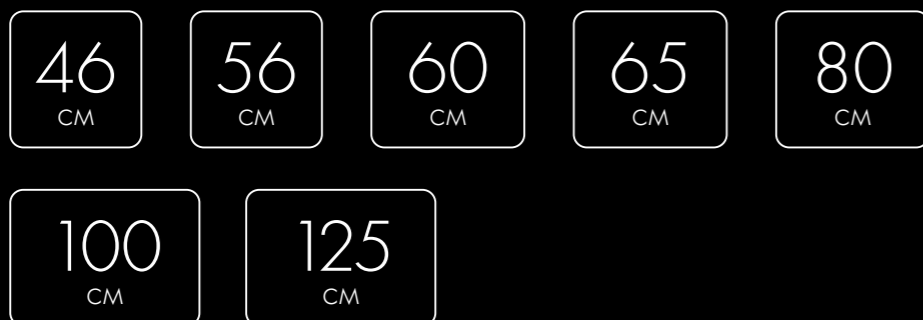

Коллекция: АЛЬФА

55
СМ **195452**

ШИРИНА	550
ВЫСОТА	65
ГЛУБИНА	430

Коллекция: ЛАГУНА

65
СМ **192529**

ШИРИНА	665
ВЫСОТА	190
ГЛУБИНА	422

Коллекция: МИНИ

50
СМ **195032**

ШИРИНА	505
ВЫСОТА	70
ГЛУБИНА	383

Коллекция: Q

55
СМ **195476**

ШИРИНА	545
ВЫСОТА	85
ГЛУБИНА	475

Коллекция: ГРЭЙС

60
СМ **641587**

ШИРИНА	602
ВЫСОТА	55
ГЛУБИНА	470

75
СМ **028230**

ШИРИНА	750
ВЫСОТА	65
ГЛУБИНА	475

60
СМ **641785**

ШИРИНА	598
ВЫСОТА	70
ГЛУБИНА	378

60
СМ **191638**

ШИРИНА	600
ВЫСОТА	90
ГЛУБИНА	470

Коллекция: СЛИМ СИНЕРДЖИ

70
СМ **641600**

ШИРИНА	705
ВЫСОТА	55
ГЛУБИНА	470

85
СМ **191676**

ШИРИНА	845
ВЫСОТА	65
ГЛУБИНА	470

55
СМ **17055-KL**

ШИРИНА	550
ВЫСОТА	95
ГЛУБИНА	330

70
СМ **191645**

ШИРИНА	700
ВЫСОТА	90
ГЛУБИНА	475

90
СМ **641617**

ШИРИНА	905
ВЫСОТА	65
ГЛУБИНА	460

105
СМ **191683**

ШИРИНА	1060
ВЫСОТА	65
ГЛУБИНА	470

65
СМ **17065-KL**

ШИРИНА	650
ВЫСОТА	95
ГЛУБИНА	330

80
СМ **192185**

ШИРИНА	805
ВЫСОТА	110
ГЛУБИНА	480

УМЫВАЛЬНИКИ

MYJOYS

Гарантия 15 лет

Умывальники MyJoys – это синоним первоклассного качества и великолепного исполнения в комбинации с эффектным дизайном.