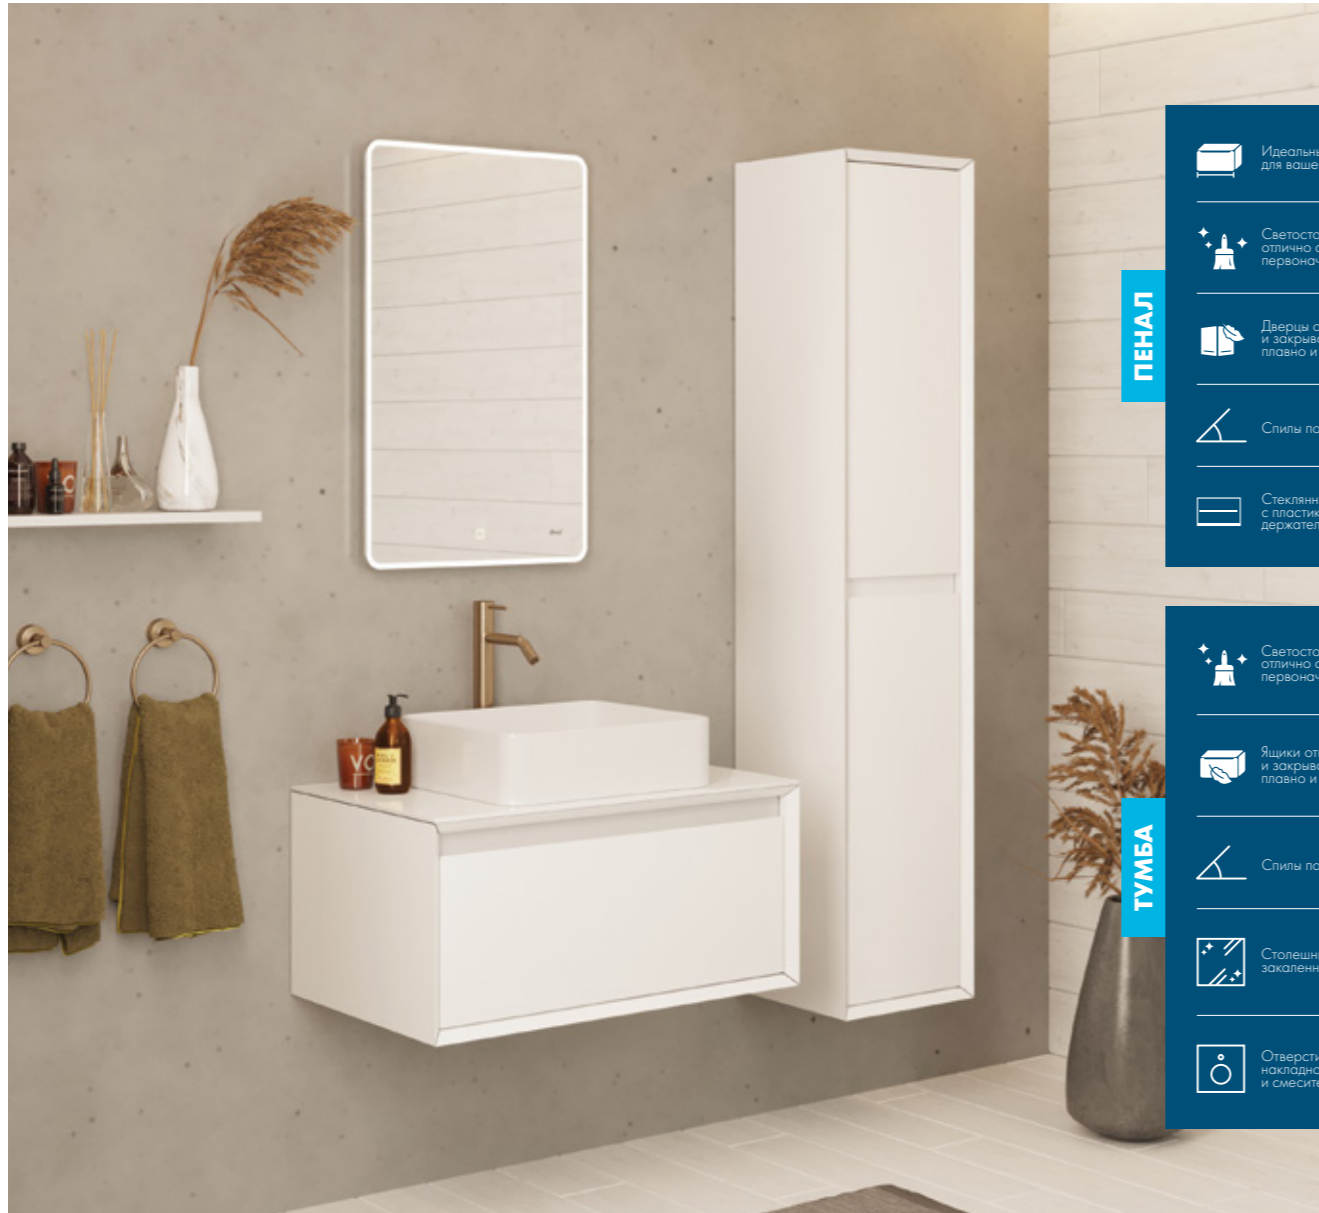

2

Гарантия 2 года

**ПЕНАЛ**

- Идеальный размер для вашей ванной комнаты
- Светостойкие фасады отлично сохраняют первоначальный цвет
- Двери открываются и закрываются особенно плавно и бесшумно
- Спилы под 45°
- Стеклённые полки с пластиковыми держателями