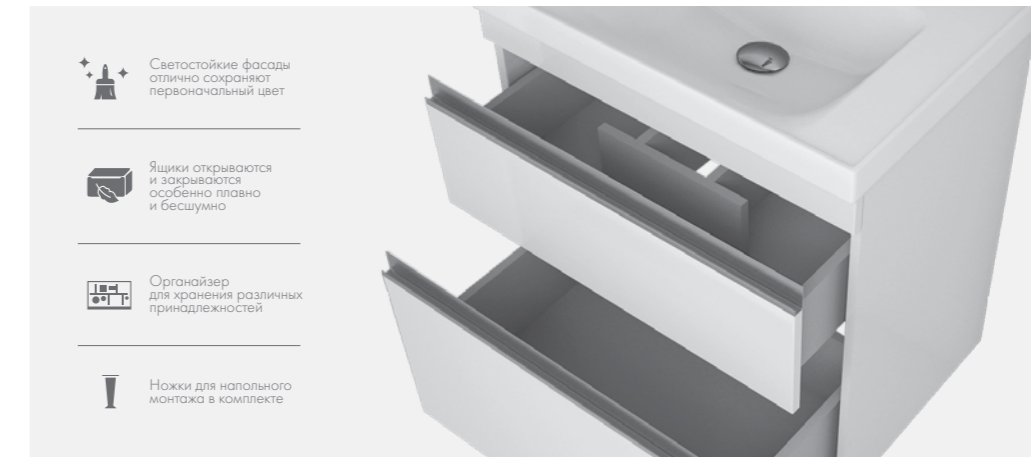

- Светостойкие фасады отлично сохраняют первоначальный цвет
- Ящики открываются и закрываются особенно плавно и бесшумно
- Органайзер для хранения различных принадлежностей
- Ножки для напольного монтажа в комплекте

60 см 99.0909 GRACE

Подвесная тумба, 1 ящик

Умывальник "Грэйс", арт. 641587

	ШИРИНА	ВЫСОТА	ГЛУБИНА
Умывальник	602	55	470
Тумба	576	444	455

70 см 99.0910 GRACE

Подвесная тумба, 1 ящик

Умывальник "Грэйс", арт. 641600

	ШИРИНА	ВЫСОТА	ГЛУБИНА
Умывальник	705	55	470
Тумба	670	444	450

90 см 99.0903 GRACE

Подвесная тумба, 1 ящик

Умывальник "Грэйс", арт. 641617

	ШИРИНА	ВЫСОТА	ГЛУБИНА
Умывальник	905	55	460
Тумба	870	444	450

60 см 99.0904 GRACE PLUS

Ножки в комплекте

Подвесная/напольная тумба, 2 ящика

Умывальник "Грэйс", арт. 641587

	ШИРИНА	ВЫСОТА	ГЛУБИНА
Умывальник	602	55	470
Тумба	576	645	455

70 см 99.0905 GRACE PLUS

Ножки в комплекте

Подвесная/напольная тумба, 2 ящика

Умывальник "Грэйс", арт. 641600

	ШИРИНА	ВЫСОТА	ГЛУБИНА
Умывальник	705	55	470
Тумба	670	645	450

90 см 99.0906 GRACE PLUS

Ножки в комплекте

Подвесная/напольная тумба, 2 ящика