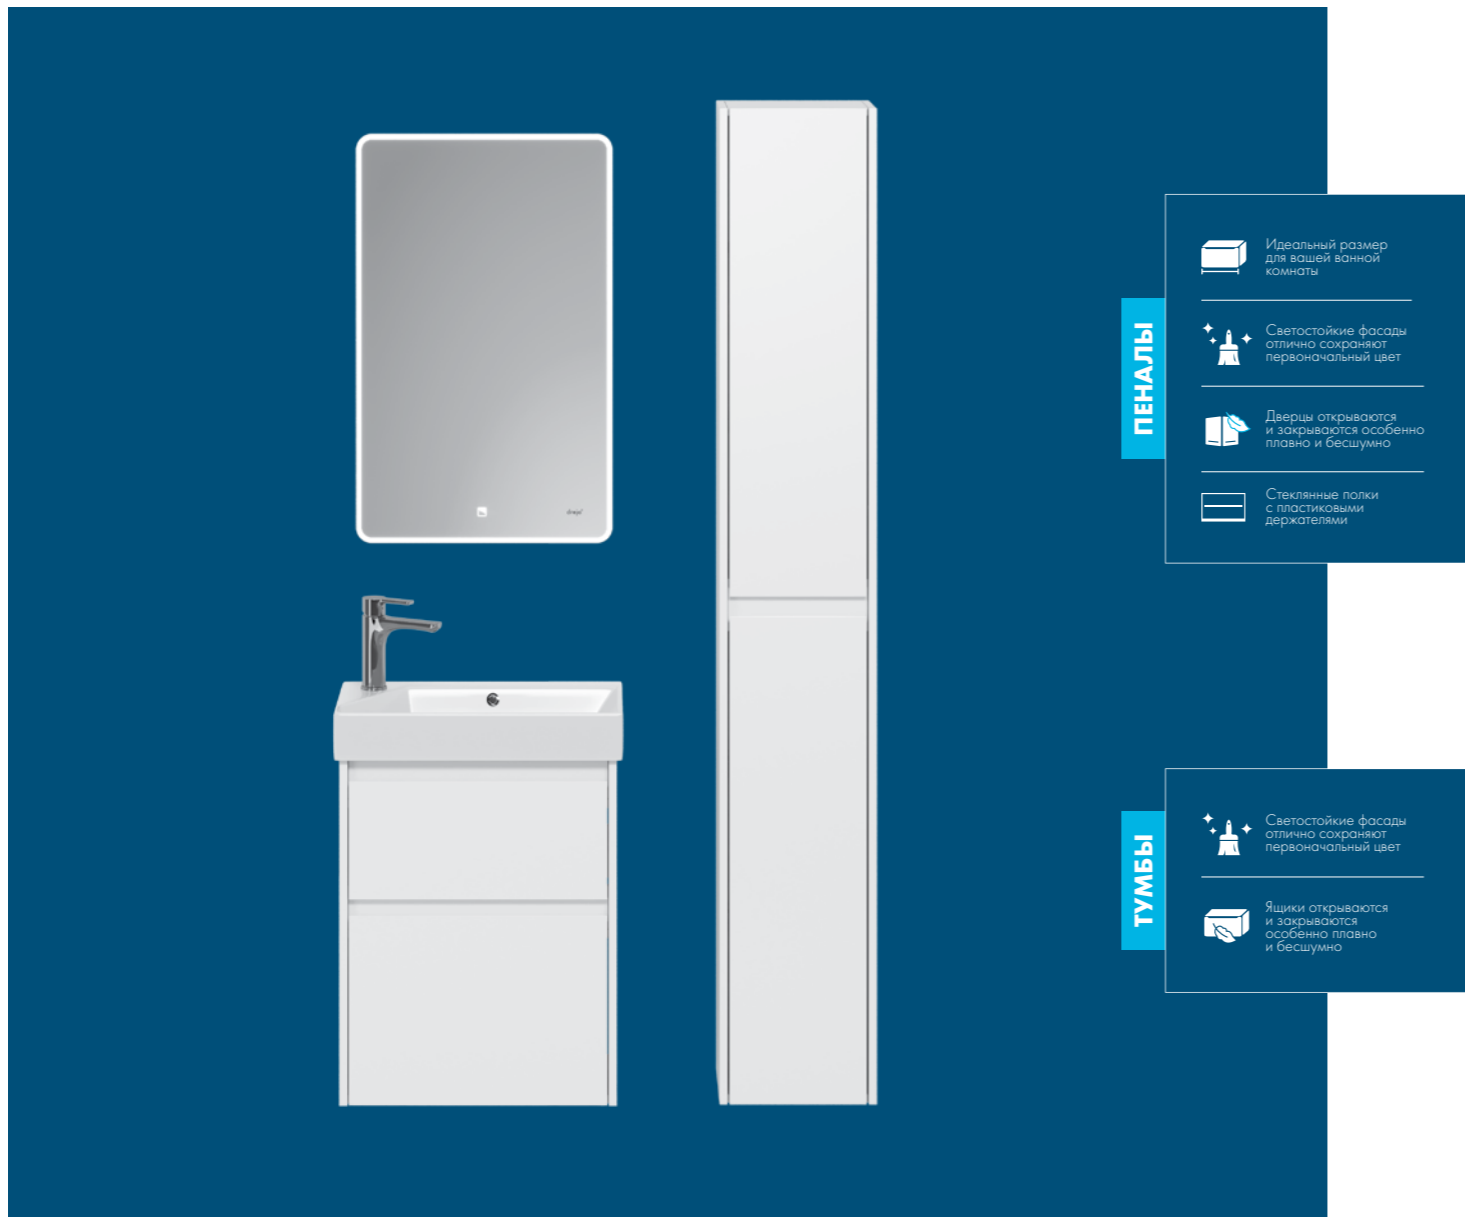

55 **99.0400**
SLIM

55 **99.0500**
SLIM

55 **99.0502**
SLIM

ПЕНАЛЫ

- Идеальный размер для вашей ванной комнаты
- Светостойкие фасады отлично сохраняют первоначальный цвет
- Двери открываются и закрываются особенно плавно и бесшумно
- Стеклённые полки с пластиковыми держателями

ТУМБЫ

- Светостойкие фасады отлично сохраняют первоначальный цвет
- Ящики открываются и закрываются особенно плавно и бесшумно