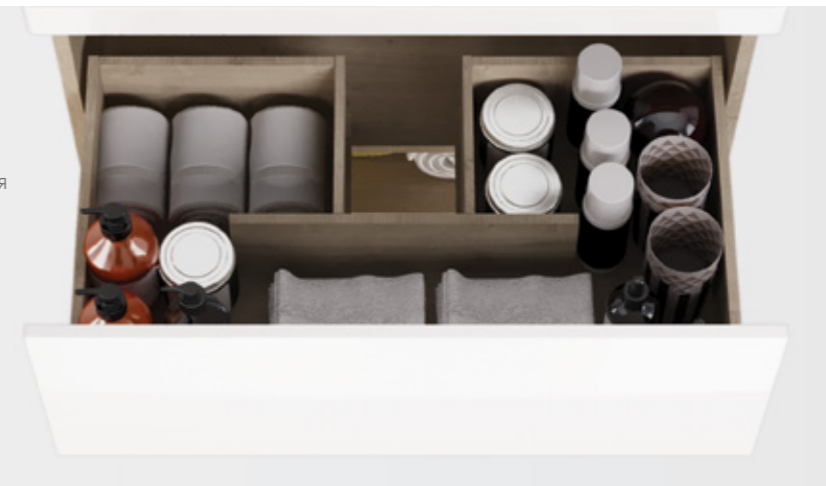

60 **99.0811**
PERFECTO

Подвесная тумба, 1 ящик

Умывальник "Грэйс", арт. 641587

	ШИРИНА	ВЫСОТА	ГЛУБИНА
Умывальник	602	55	470
Тумба	576	502	454

70 **99.0812**
PERFECTO

Подвесная тумба, 1 ящик

Умывальник "Грэйс", арт. 641600

	ШИРИНА	ВЫСОТА	ГЛУБИНА
Умывальник	705	55	470
Тумба	670	502	454

90 **99.0813**
PERFECTO

Подвесная тумба, 1 ящик

Умывальник "Грэйс", арт. 641617

	ШИРИНА	ВЫСОТА	ГЛУБИНА
Умывальник	905	55	460
Тумба	870	502	450

Органайзер для хранения принадлежностей.

Внутренняя отделка ящика – дуб Эврика.