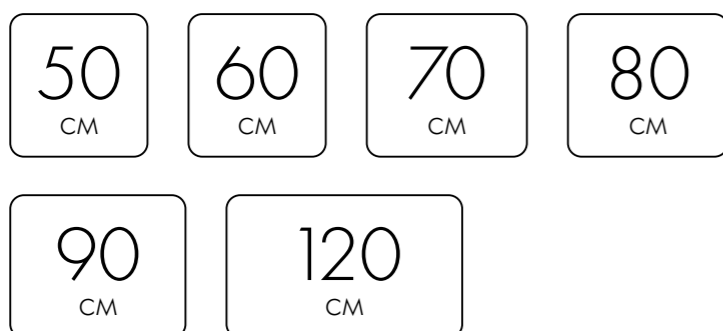

ЗЕРКАЛЬНЫЕ ШКАФЫ

ОТРАЖЕНИЕ ВАШИХ ЛУЧШИХ СТОРОН

Хотя классическое зеркало для ванной смотрится изящно, но зеркальный шкаф более практичен. У нас Вы можете выбирать из зеркальных шкафов со встроенным LED-освещением, электрической розеткой. Также представлены шкафы с бесконтактным включением подсветки.