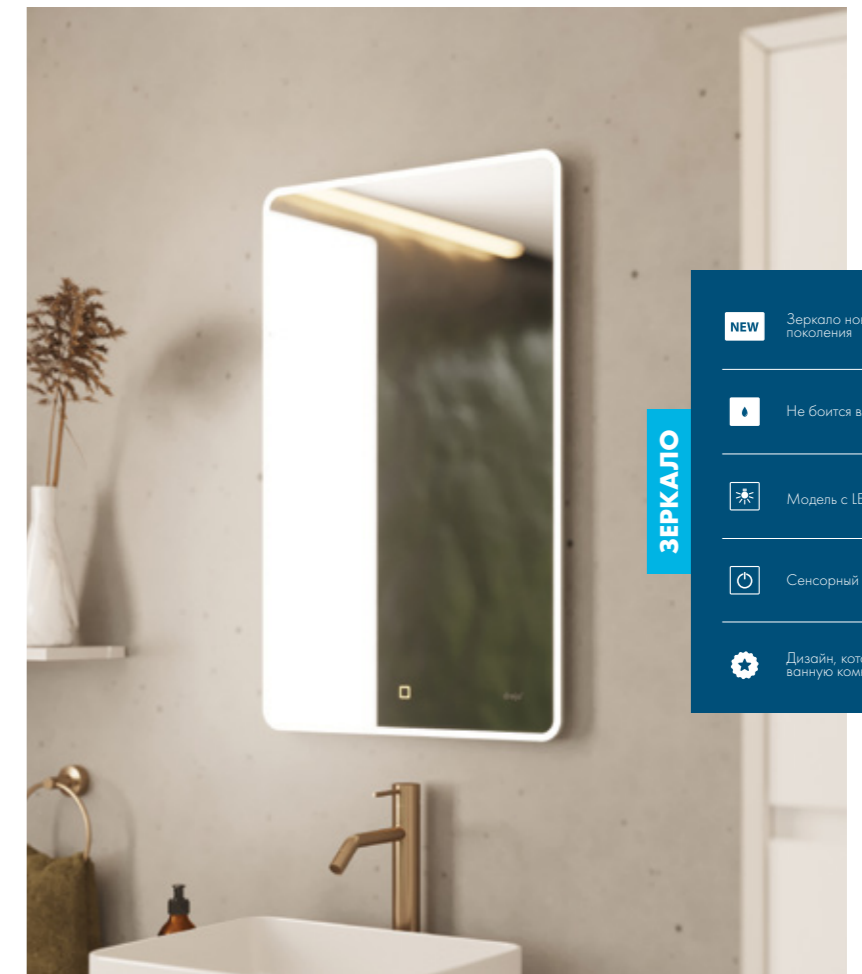

**35**  
см **99.9201**  
**INSIGHT**

Пенал универсальный, подвесной,  
4 стеклянные полки

ШИРИНА	ВЫСОТА	ГЛУБИНА
350	1720	350

**ЗЕРКАЛО**

- NEW** Зеркало нового поколения
- Не боится влаги
- Модель с LED-подсветкой
- Сенсорный выключатель
- Дизайн, который украсит ванную комнату