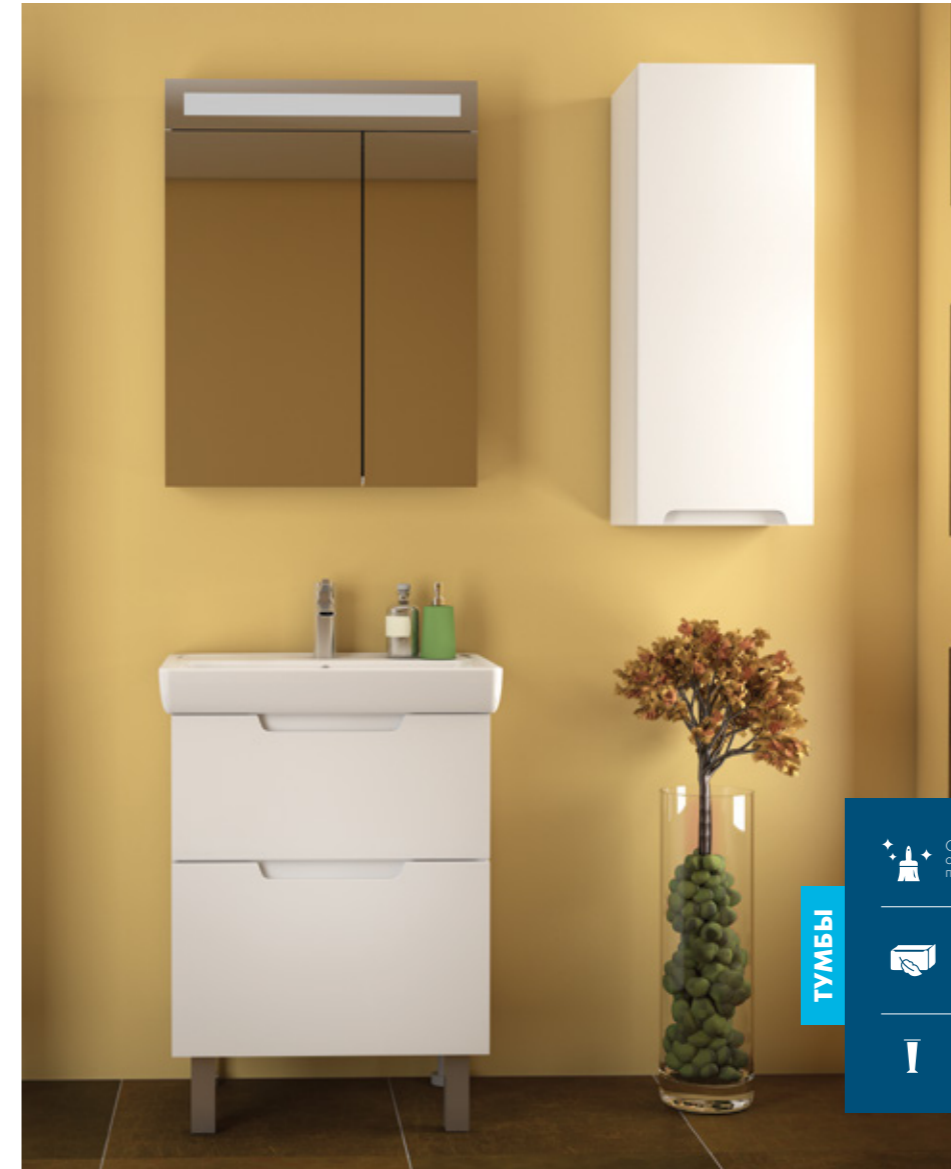

2

Гарантия 2 года

55 см 99.0007 Q

Подвесная тумба, 2 ящика

Умывальник "Q", арт. 195476

	ШИРИНА	ВЫСОТА	ГЛУБИНА
Умывальник	550	90	480
Тумба	494	560	455

**ТУМБЫ**

- Светостойкие фасады отлично сохраняют первоначальный цвет
- Ящики открываются и закрываются особенно плавно и бесшумно