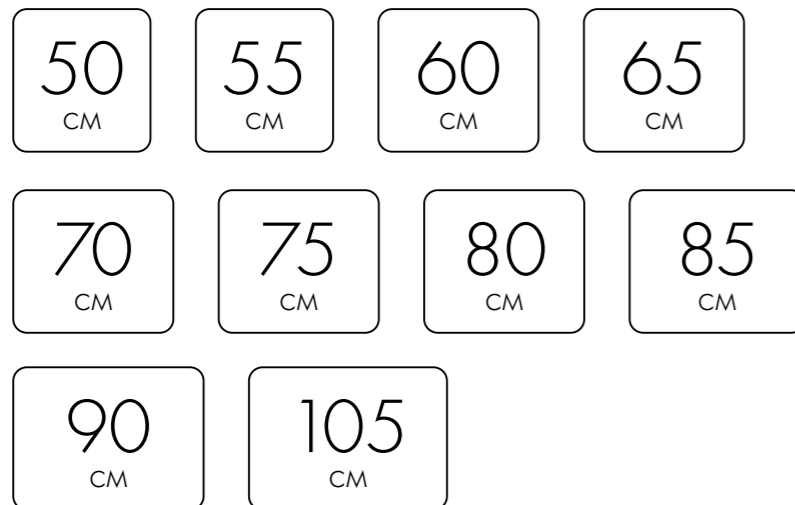

УМЫВАЛЬНИКИ

Наша мебель сделана с любовью и душой, а завершенность дизайна ей придают современные и красивые керамические умывальники.

Умывальники мы производим сами по передовым технологиям с высокой автоматизацией процессов на высокотехнологичном оборудовании, основываясь на многолетнем опыте и с вниманием к соблюдению стандартов качества.