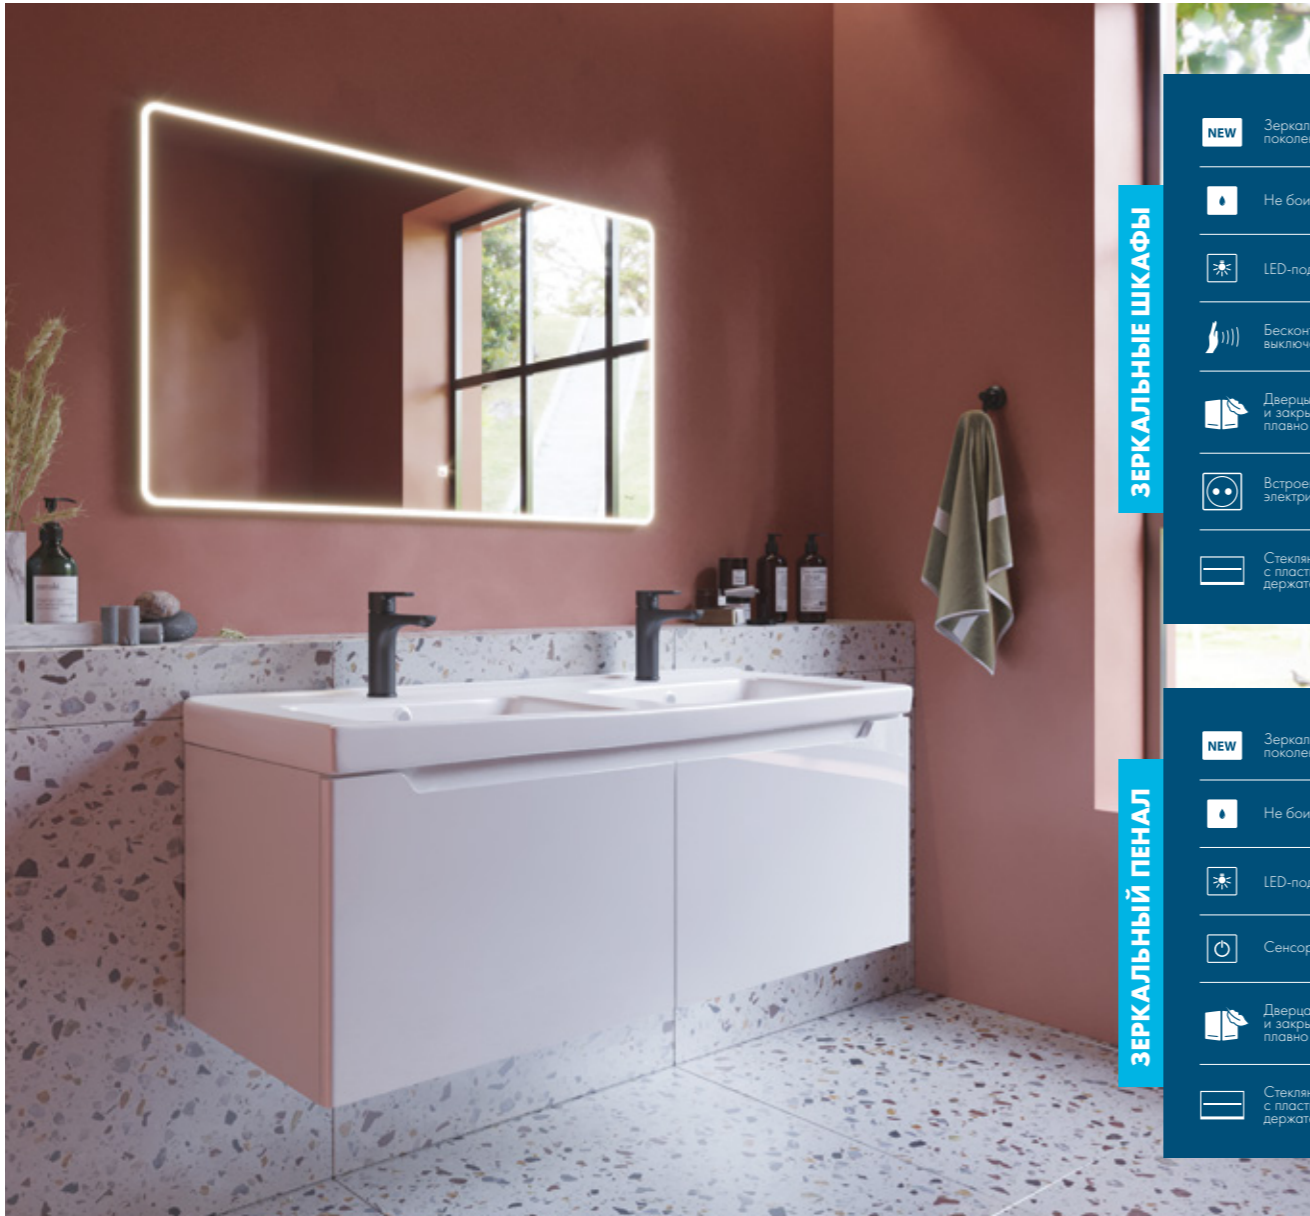

## Зеркальные шкафы

Зеркальные шкафы Point являются новинками, на которые трудно не обратить внимание. Они практичные и яркие, благодаря LED-подсветке, включение и выключение которой происходит бесконтактно – достаточно провести рукой в поле действия датчика. Внизу у шкафов – электрические розетки, гарантирующие новый уровень удобства: подключайте фен, бритву или зарядное устройство для смартфона. А еще у них есть стеклянные полки, которые по Вашему желанию можно установить на любой высоте.

## Зеркальный пенал

Зеркальный пенал Point не боится влаги, оснащен сенсорным выключателем LED-подсветки с плавным диммированием, укомплектован стеклянными полками. Компактный: в ширину занимает всего 40 см. Это решение для организации порядка в Вашей ванной комнате, к которому стоит присмотреться.

## Зеркала

Зеркала Point станут изящным акцентом в интерьере Вашего дома. Лаконичные формы со скругленными углами, возможность регулировки яркости свечения LED-подсветки, зеркальное полотно нового поколения и качество исполнения не оставят Вас равнодушными. На выбор представлены модели для комнат любых размеров: от компактных и уютных до суперсюитов дорогих отелей.

Гарантия 2 года

ЗЕРКАЛЬНЫЕ ШКАФЫ

ЗЕРКАЛЬНЫЙ ПЕНАЛ

- NEW** Зеркало нового поколения
- Не боится влаги
- LED-подсветка
- Бесконтактный выключатель
- Дверцы открываются и закрываются особенно плавно и бесшумно
- Встроенная электрическая розетка
- Стеклопленочные полки с пластиковыми держателями