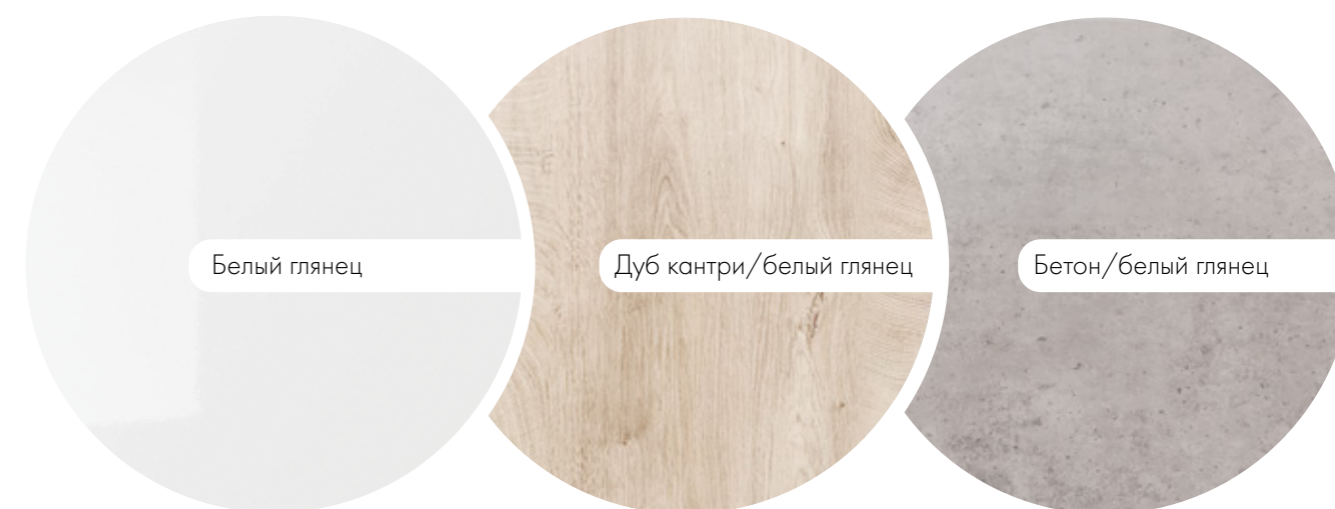

2

Гарантия 2 года