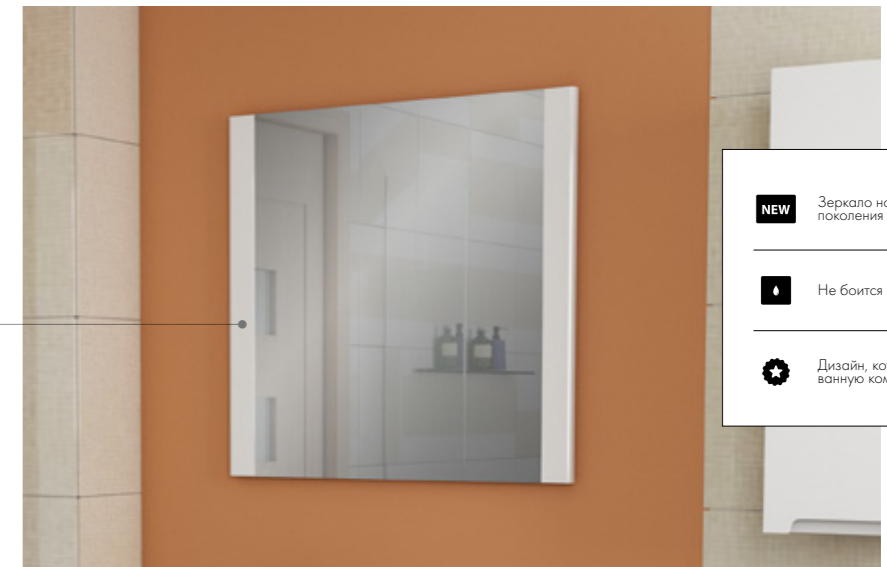

## ЗЕРКАЛА НА ЛЮБОЙ ВКУС

Какая была бы ванная комната без зеркала? Мы предлагаем утилитарные Uni, трендовые Tipy, а также модели с бесконтактным включением подсветки Quadro и новинки Point в широком диапазоне размеров – от 50 до 120 см.

Гарантия 2 года

Коллекция: **KVADRO**

- NEW** Зеркало нового поколения
- Не боится влаги
- LED-подсветка
- Бесконтактный выключатель
- Дизайн, который украсит ванную комнату

Коллекция: **UNI**

Белые боковины подчеркивают дизайн. Модель без подсветки.