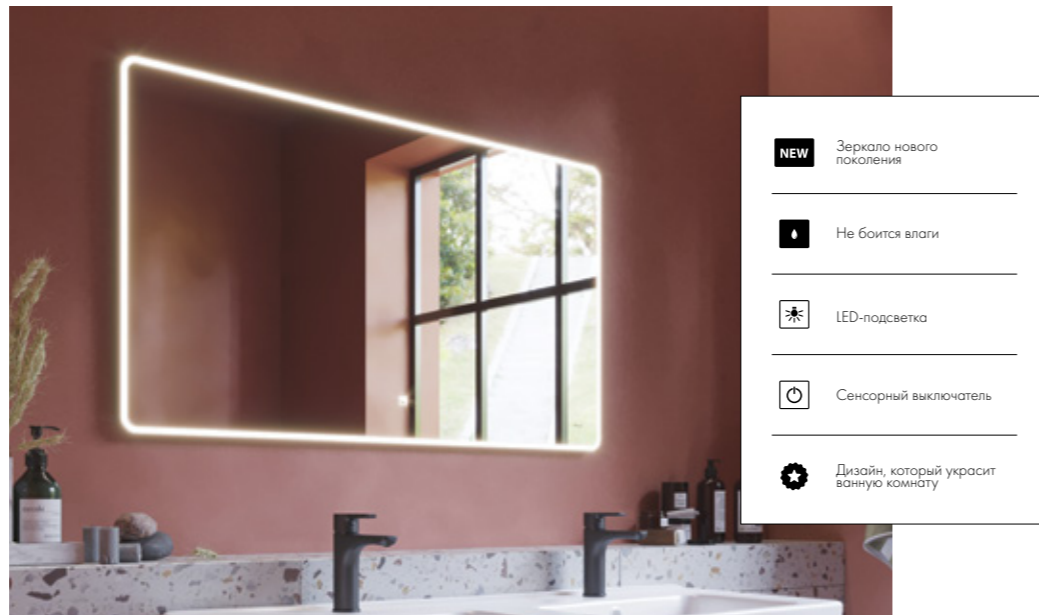

**100** **85** **77.9013W**  
см см **KVADRO**

Зеркало с LED-подсветкой

ШИРИНА	ВЫСОТА	ГЛУБИНА
1000	850	29

**85** **99.9006**  
см **UNI**

Зеркало

ШИРИНА	ВЫСОТА	ГЛУБИНА
850	800	16

**105** **99.9007**  
см **UNI**

Зеркало

ШИРИНА	ВЫСОТА	ГЛУБИНА
1000	800	16

# ЗЕРКАЛА

Коллекция: **POINT**

**50** **99.9026**  
CM **POINT**

Зеркало с сенсорным выключателем

ШИРИНА	ВЫСОТА	ГЛУБИНА
500	800	26

**60** **99.9027**  
CM **POINT**

Зеркало с сенсорным выключателем

ШИРИНА	ВЫСОТА	ГЛУБИНА
600	800	26