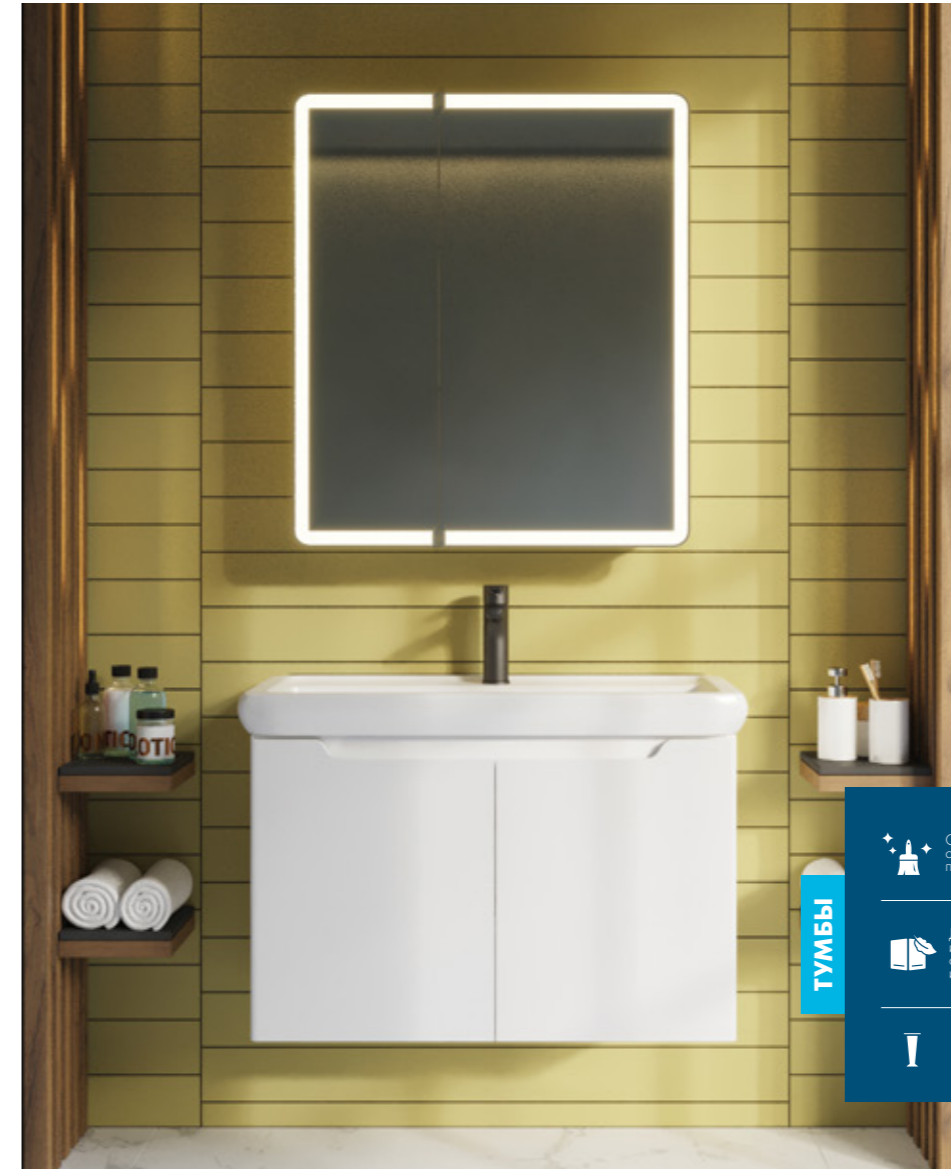

Интегрированные ручки

Гарантия 2 года

Белый глянец

**55 см** **99.1007 Q (D)**

Подвесная тумба, 2 дверцы

Умывальник "Q", арт. 195476

	ШИРИНА	ВЫСОТА	ГЛУБИНА
Умывальник	550	90	480
Тумба	494	500	455

**ТУМБЫ**

- Светостойкие фасады отлично сохраняют первоначальный цвет
- Дверцы открываются и закрываются особенно плавно и бесшумно

**55 см** **99.1008 Q PLUS (D)**

Подвесная/напольная тумба, 2 дверцы

Умывальник "Q", арт. 195476